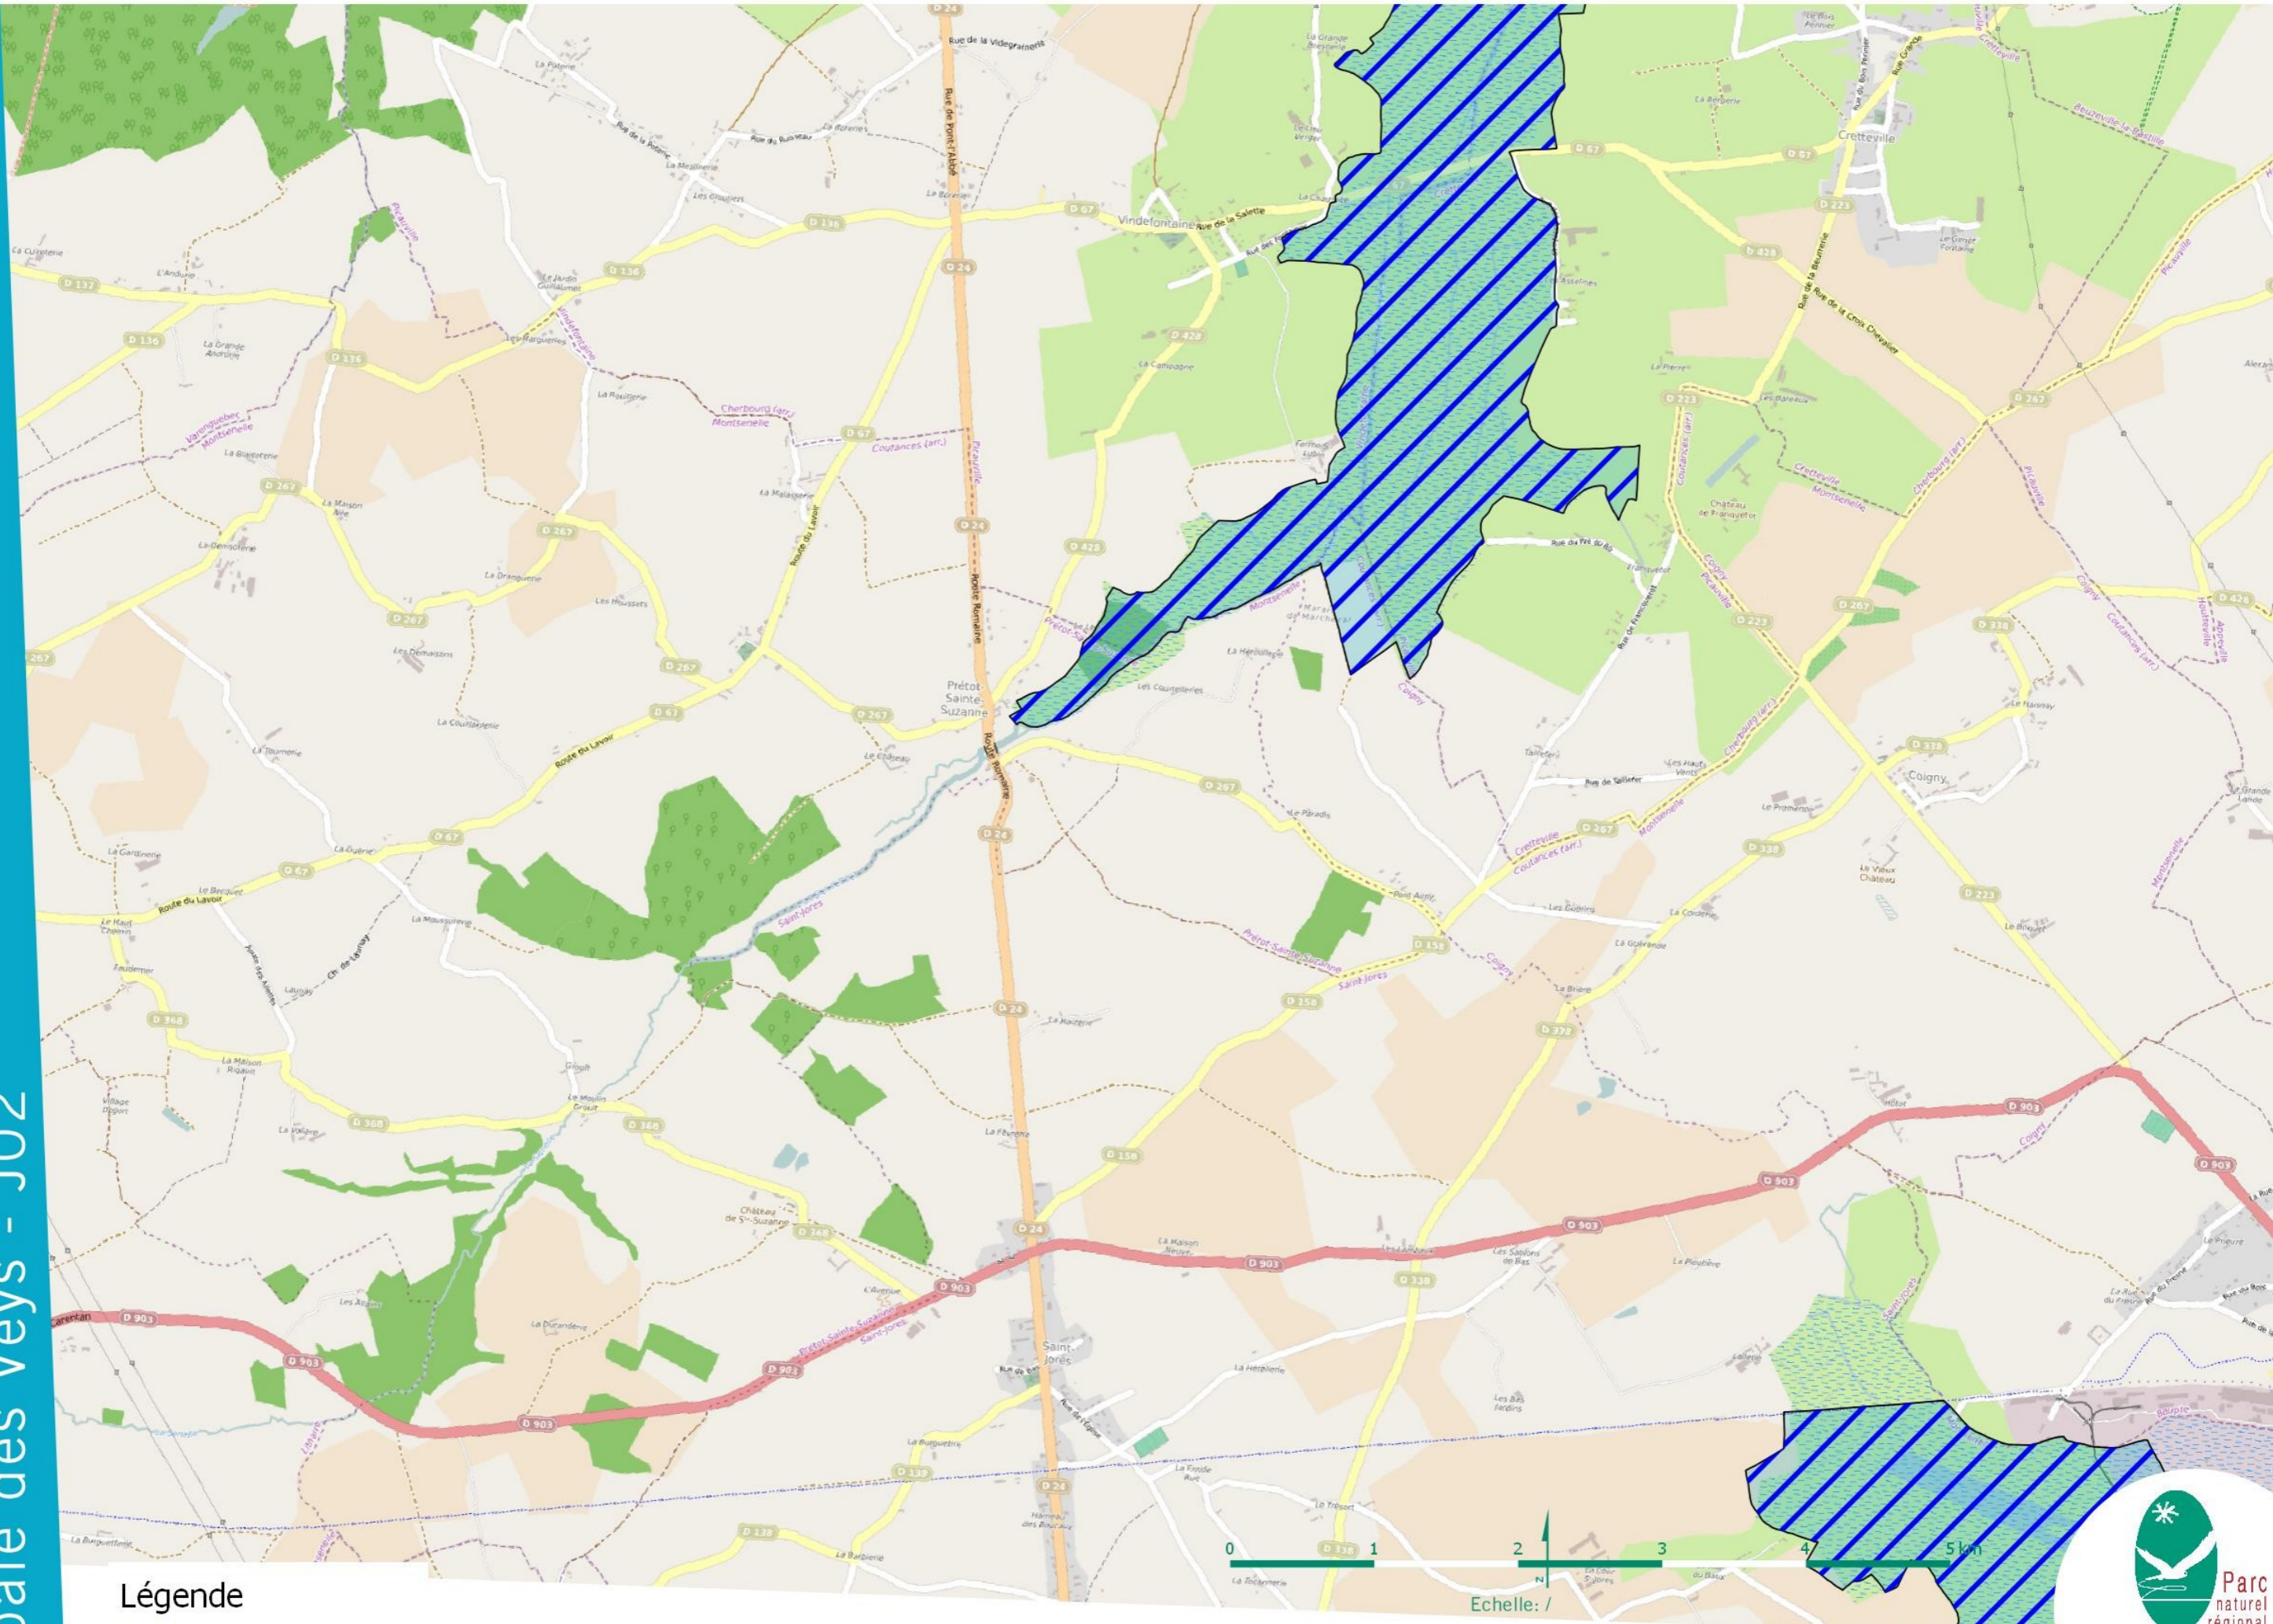

PARC NATUREL RÉGIONAL DES MARAIS DU COTENTIN ET DU BESSIN

Sites Natura 2000 - Marais du Cotentin et du Bessin - baie des Veys - J01

Légende

- Site Directive Habitats
- Site Directive Oiseaux

PNR des Marais du Cotentin et du Bessin
Source: PnrMCB, DREAL, ©OpenStreetMap

UNE AUTRE VIE S'INVENTE ICI

PARC NATUREL RÉGIONAL DES MARAIS DU COTENTIN ET DU BESSIN

Sites Natura 2000 - Marais du Cotentin et du Bessin - baie des Veys - J02

Légende

-  Site Directive Habitats
-  Site Directive Oiseaux

© P n r des Marais du Cotentin et du Bessin
Source: PnrMCB, DREAL, ©OpenStreetMap

Echelle: /

UNE AUTRE VIE S'INVENTE ICI

Sites Natura 2000 - Marais du Cotentin et du Bessin - baie des Veys - J03

Légende

-  Site Directive Habitats
-  Site Directive Oiseaux