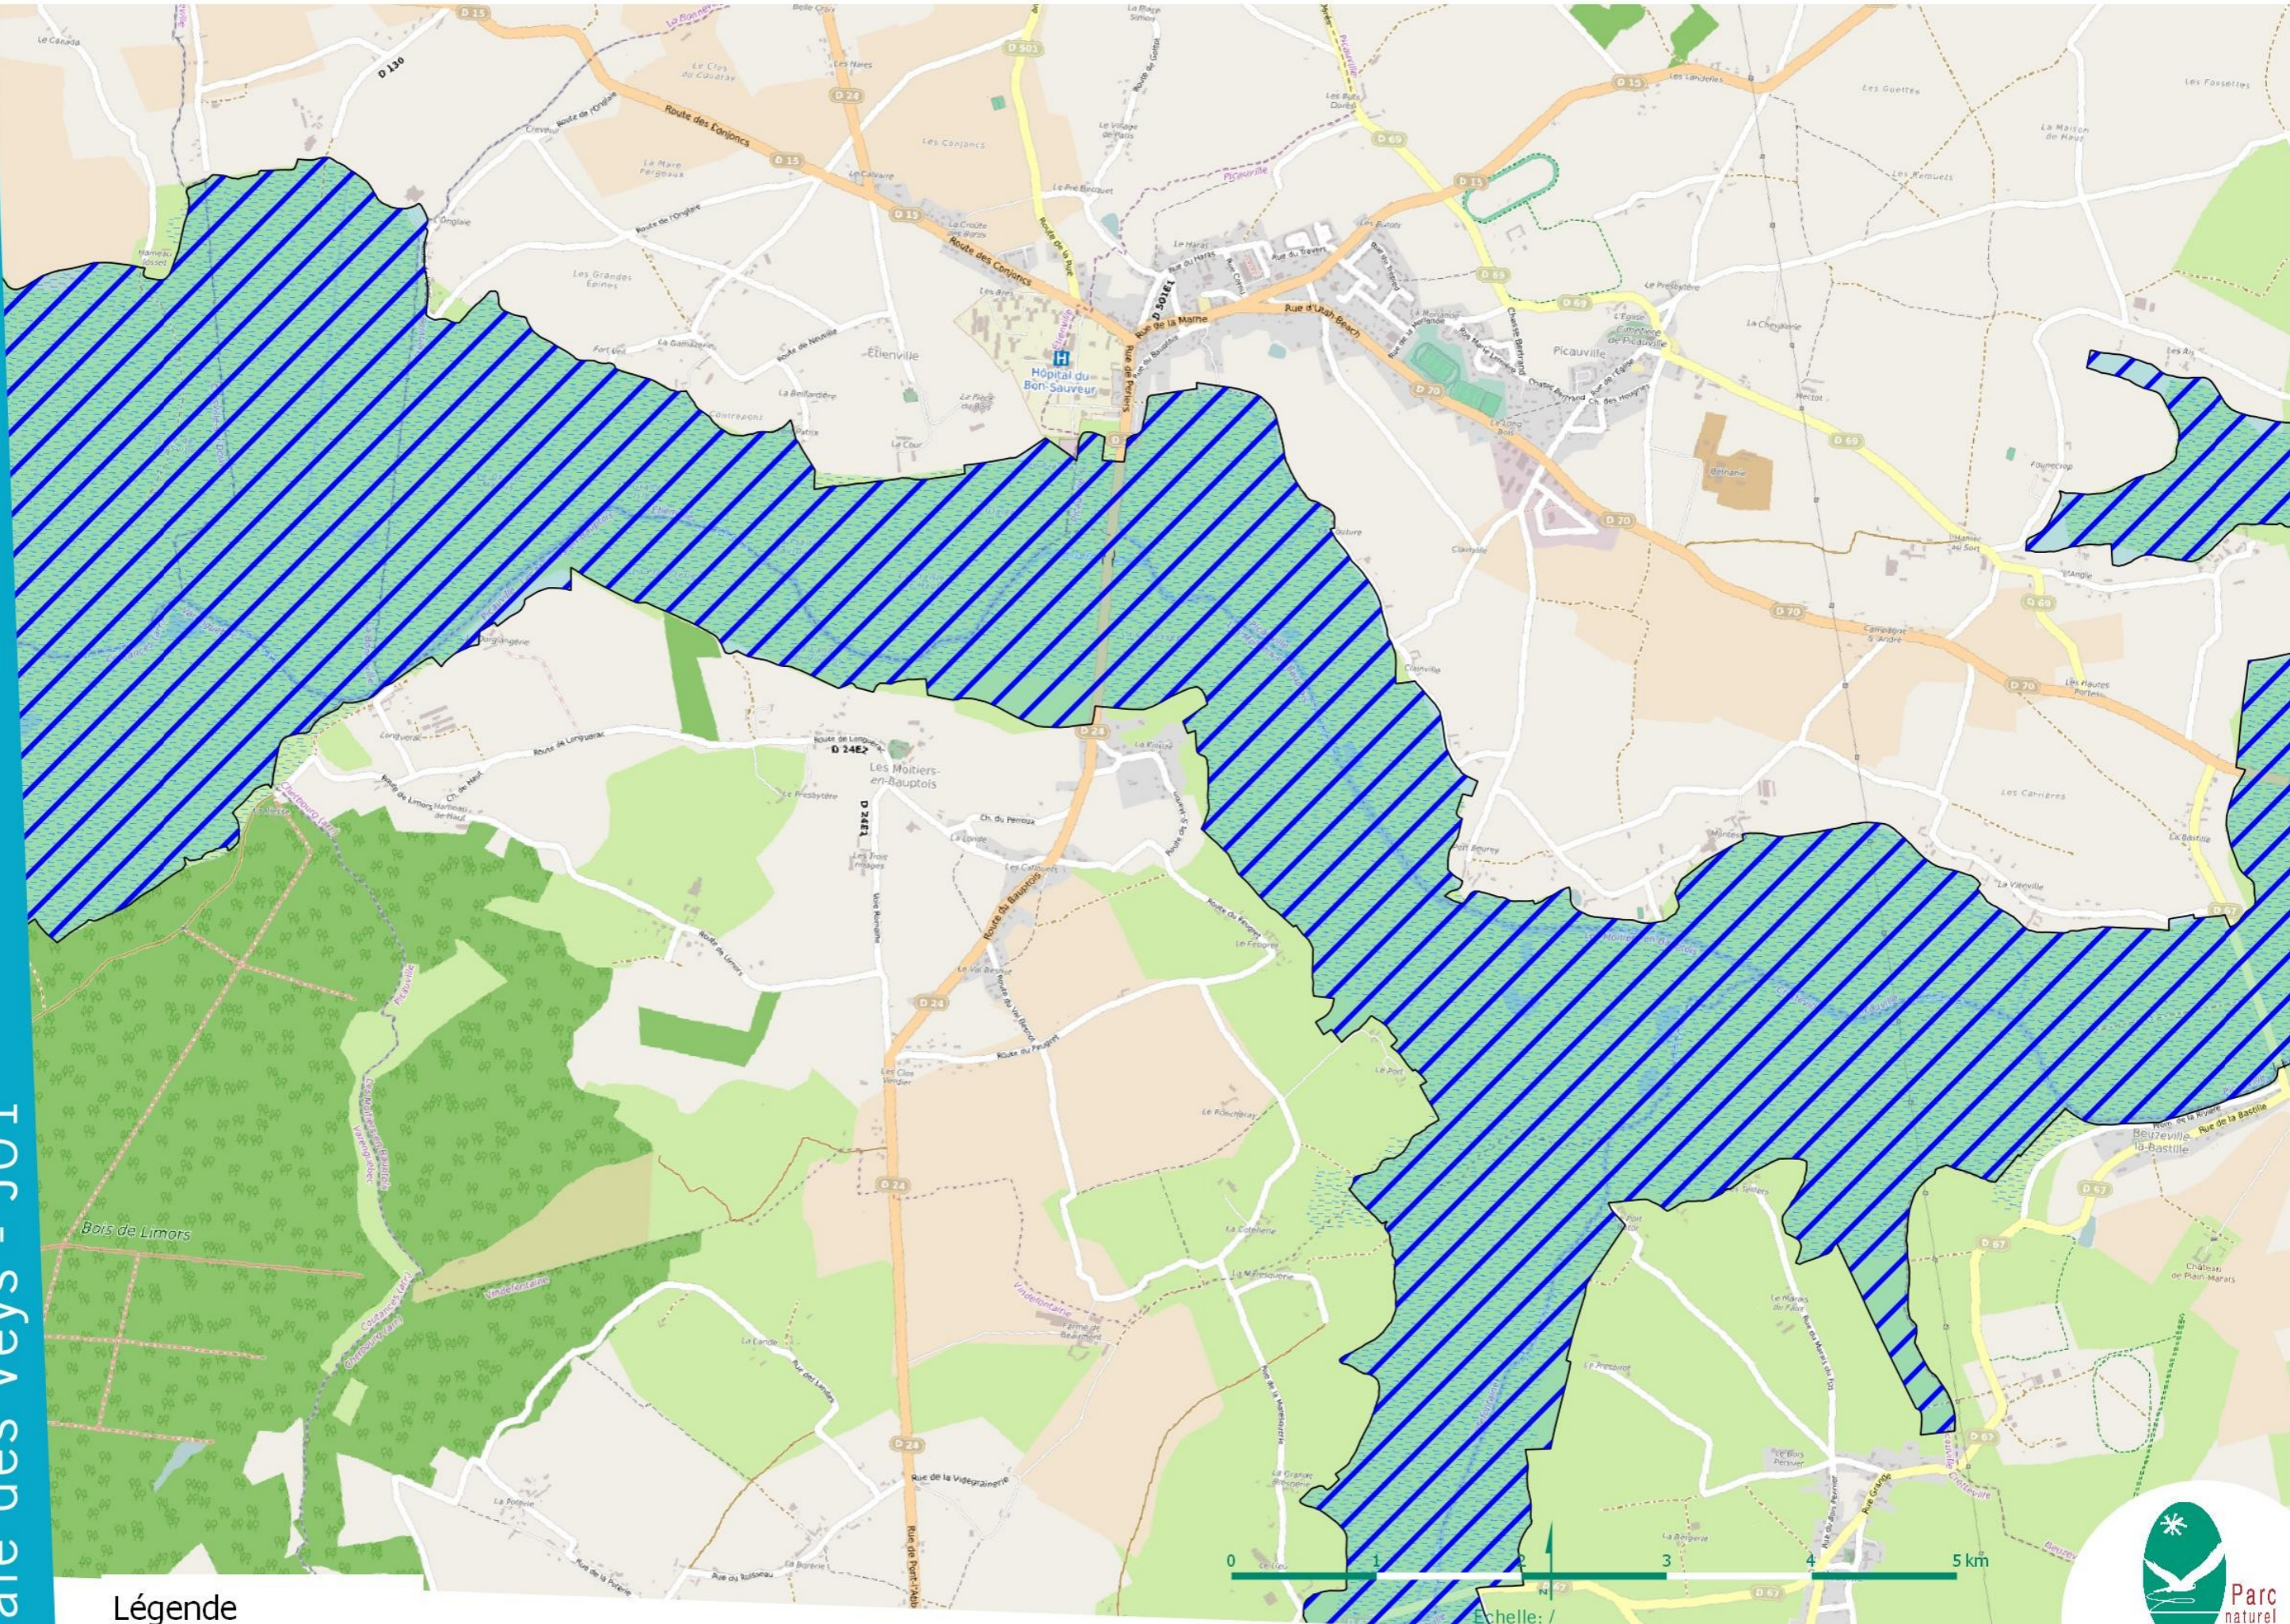

PARC NATUREL RÉGIONAL DES MARAIS DU COTENTIN ET DU BESSIN

Sites Natura 2000 - Marais du Cotentin et du Bessin - baie des Veys - J01

Légende

- Site Directive Habitats
- Site Directive Oiseaux

PNR des Marais du Cotentin et du Bessin
Source: PnrMCB, DREAL, ©OpenStreetMap

UNE AUTRE VIE S'INVENTE ICI

PARC NATUREL RÉGIONAL DES MARAIS DU COTENTIN ET DU BESSIN

Sites Natura 2000 - Marais du Cotentin et du Bessin - baie des Veys - J02

Légende

-  Site Directive Habitats
-  Site Directive Oiseaux

© P n r des Marais du Cotentin et du Bessin
Source: PnrMCB, DREAL, ©OpenStreetMap

Echelle: /

UNE AUTRE VIE S'INVENTE ICI

Sites Natura 2000 - Marais du Cotentin et du Bessin - baie des Veys - J03

Légende

-  Site Directive Habitats
-  Site Directive Oiseaux

Sites Natura 2000 - Marais du Cotentin et du Bessin - baie des Veys - J04

Légende

- Site Directive Habitats
- Site Directive Oiseaux

© P n r des Marais du Cotentin et du Bessin
Source: PnrMCB, DREAL, ©OpenStreetMap