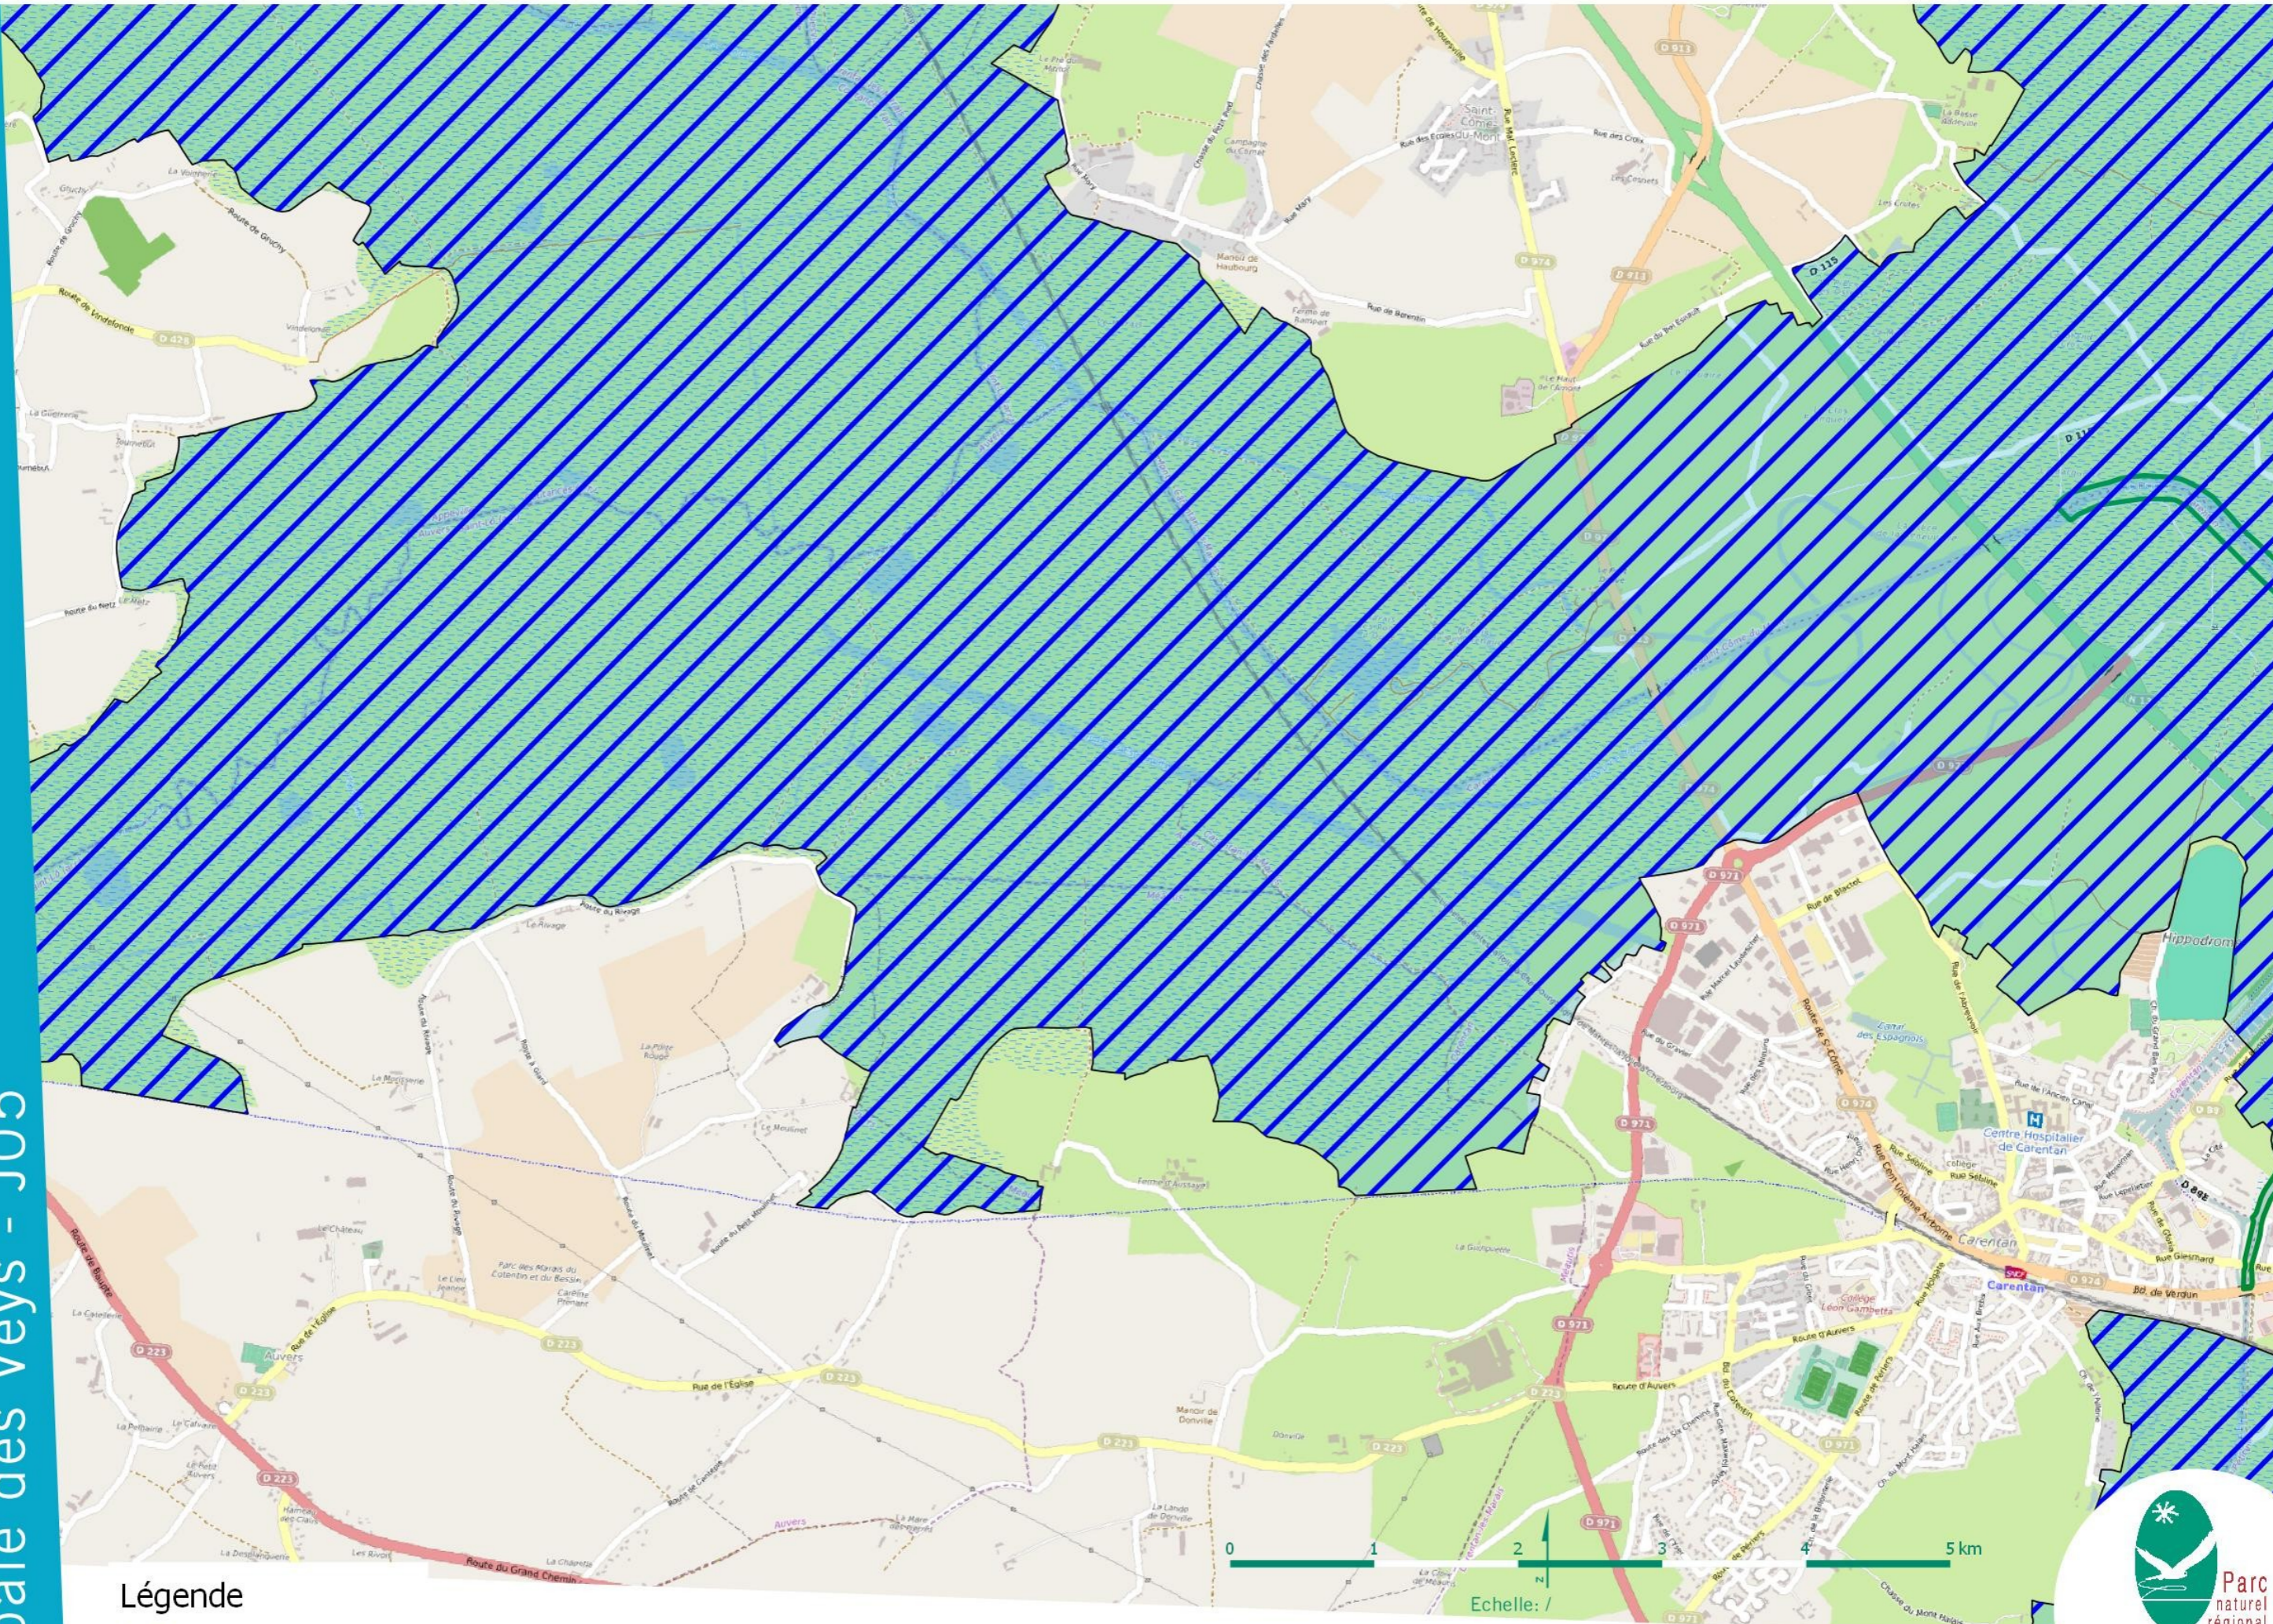

PARC NATUREL RÉGIONAL DES MARAIS DU COTENTIN ET DU BESSIN

Sites Natura 2000 - Marais du Cotentin et du Bessin - baie des Veys - J05

Légende

- Site Directive Habitats
- Site Directive Oiseaux

PNR des Marais du Cotentin et du Bessin
Source: PnrMCB, DREAL, ©OpenStreetMap

UNE AUTRE VIE S'INVENTE ICI