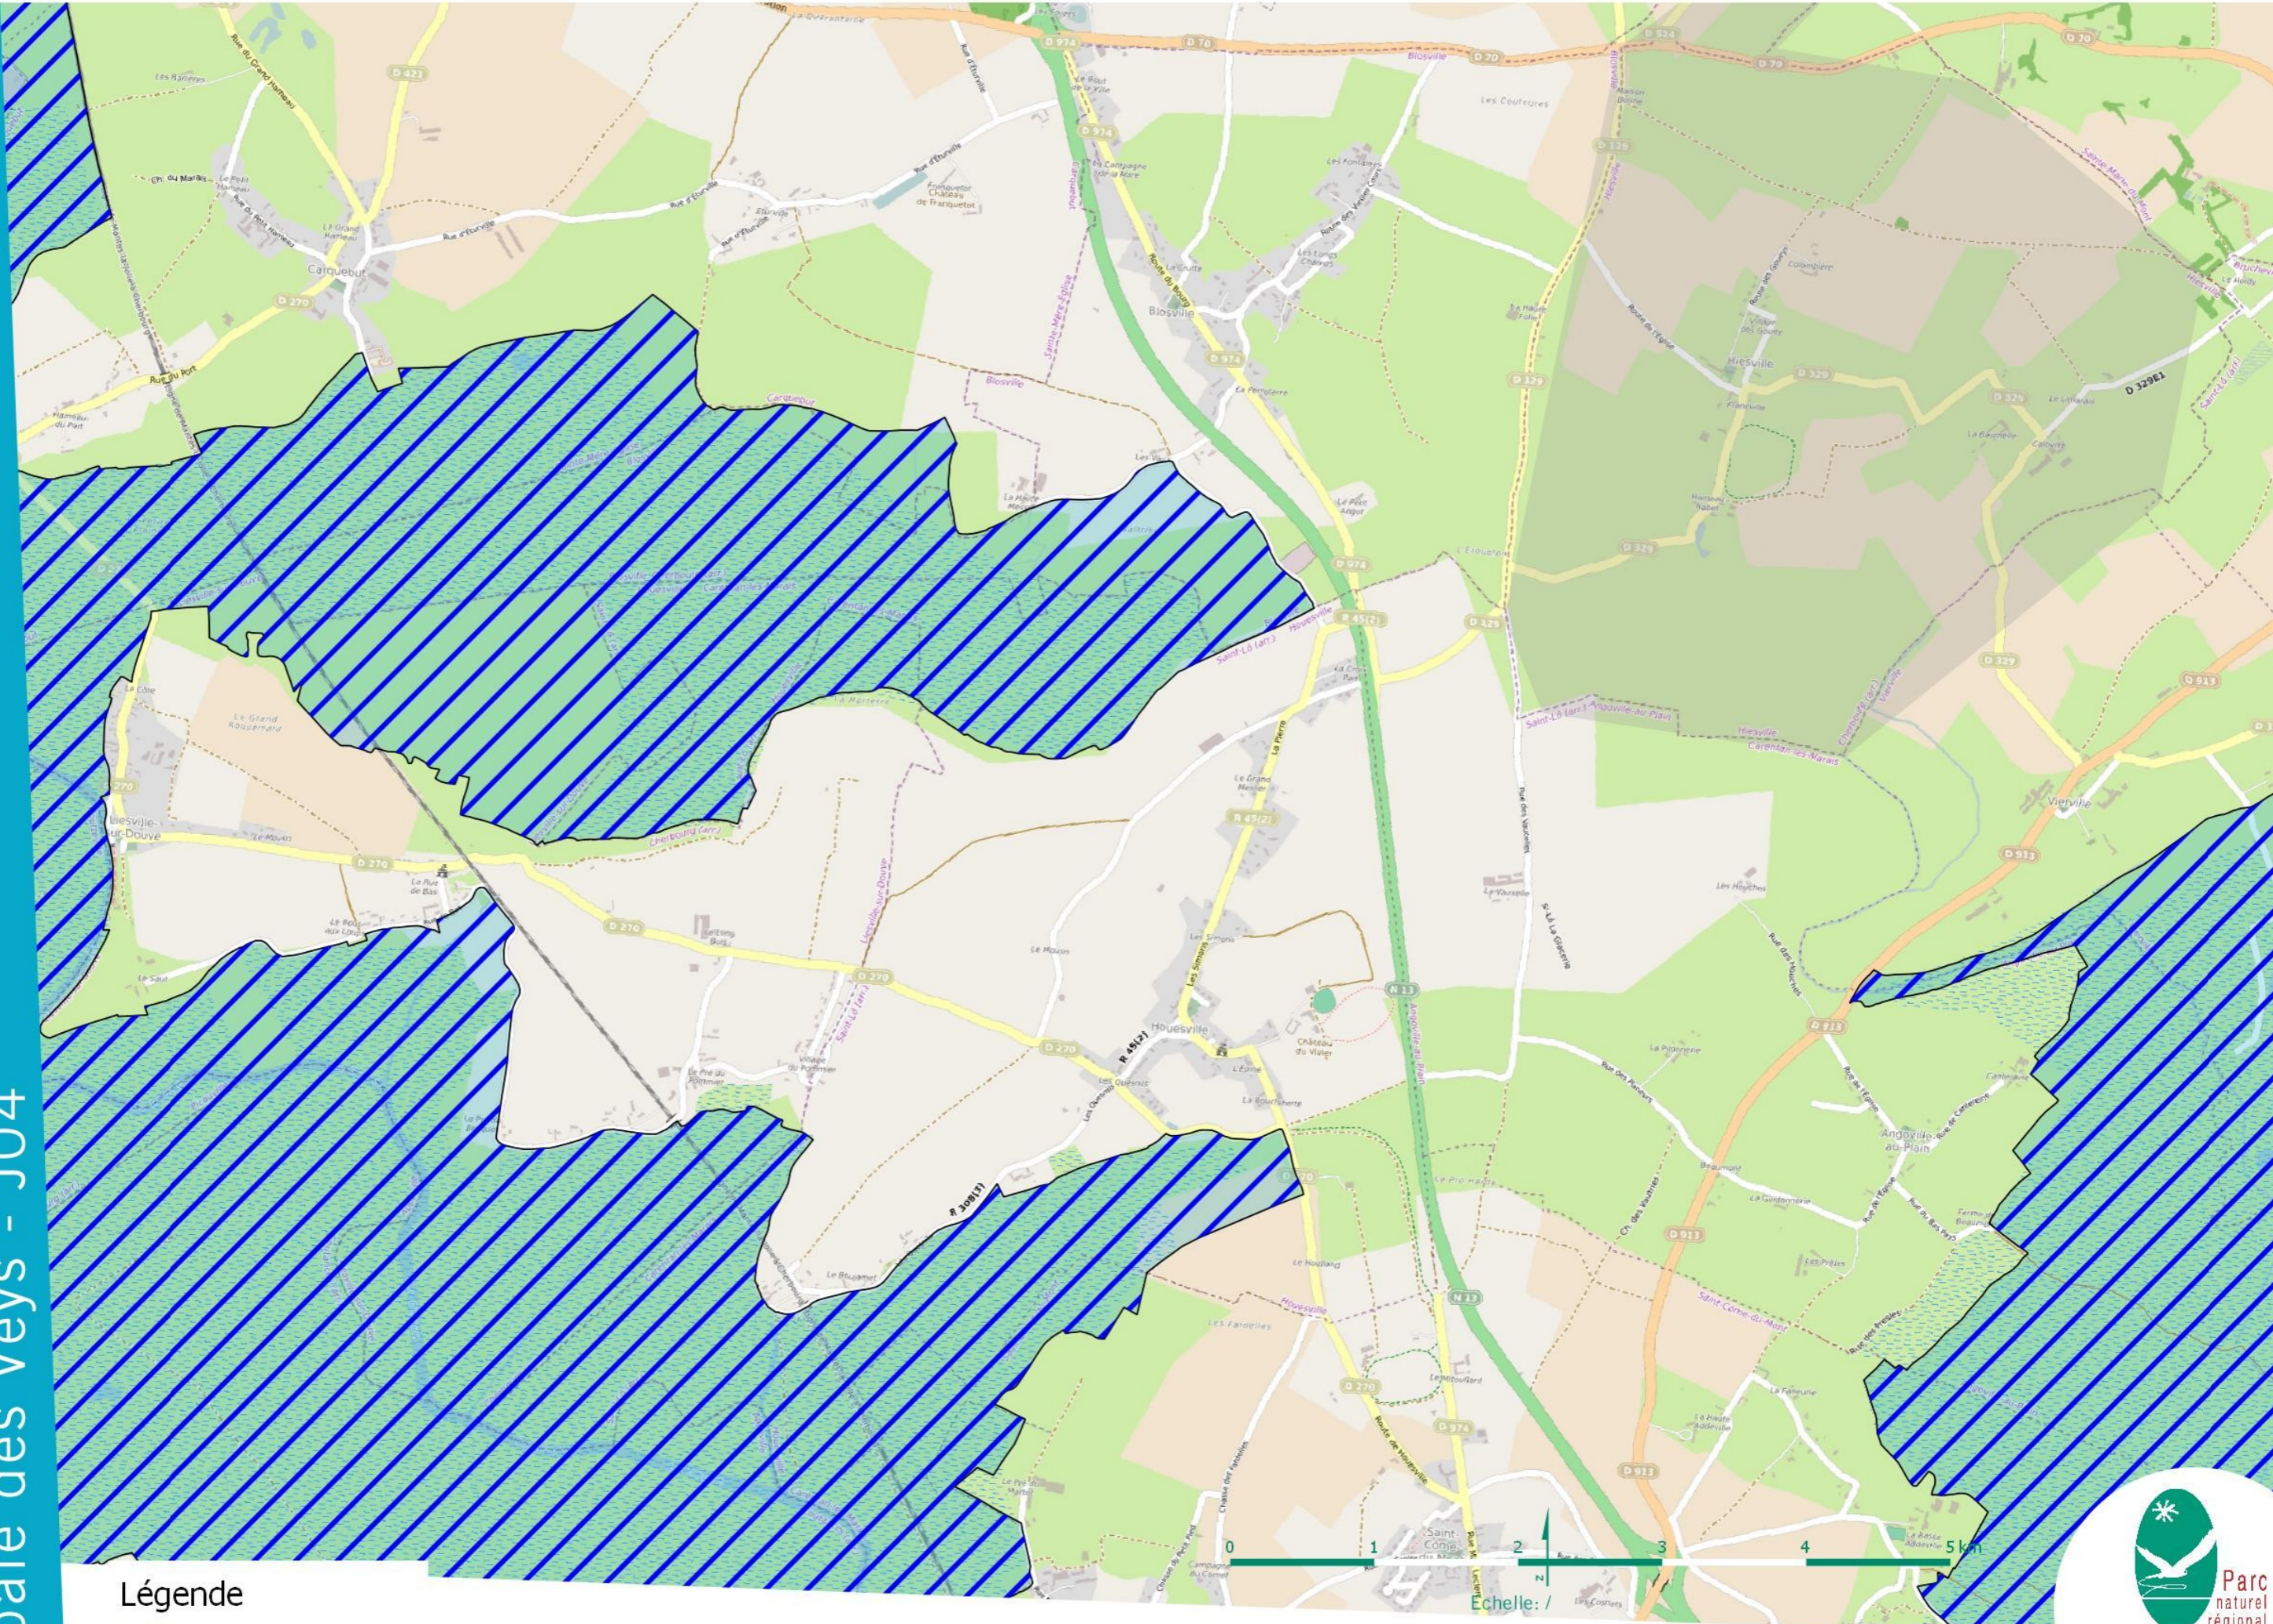

© P n r des Marais du Cotentin et du Bessin
Source: PnrMCB, DREAL, ©OpenStreetMap

Echelle: /

UNE AUTRE VIE S'INVENTE ICI

Sites Natura 2000 - Marais du Cotentin et du Bessin - baie des Veys - J03

Légende

-  Site Directive Habitats
-  Site Directive Oiseaux

Sites Natura 2000 - Marais du Cotentin et du Bessin - baie des Veys - J04

Légende

- Site Directive Habitats
- Site Directive Oiseaux

© P n r des Marais du Cotentin et du Bessin
Source: PnrMCB, DREAL, ©OpenStreetMap