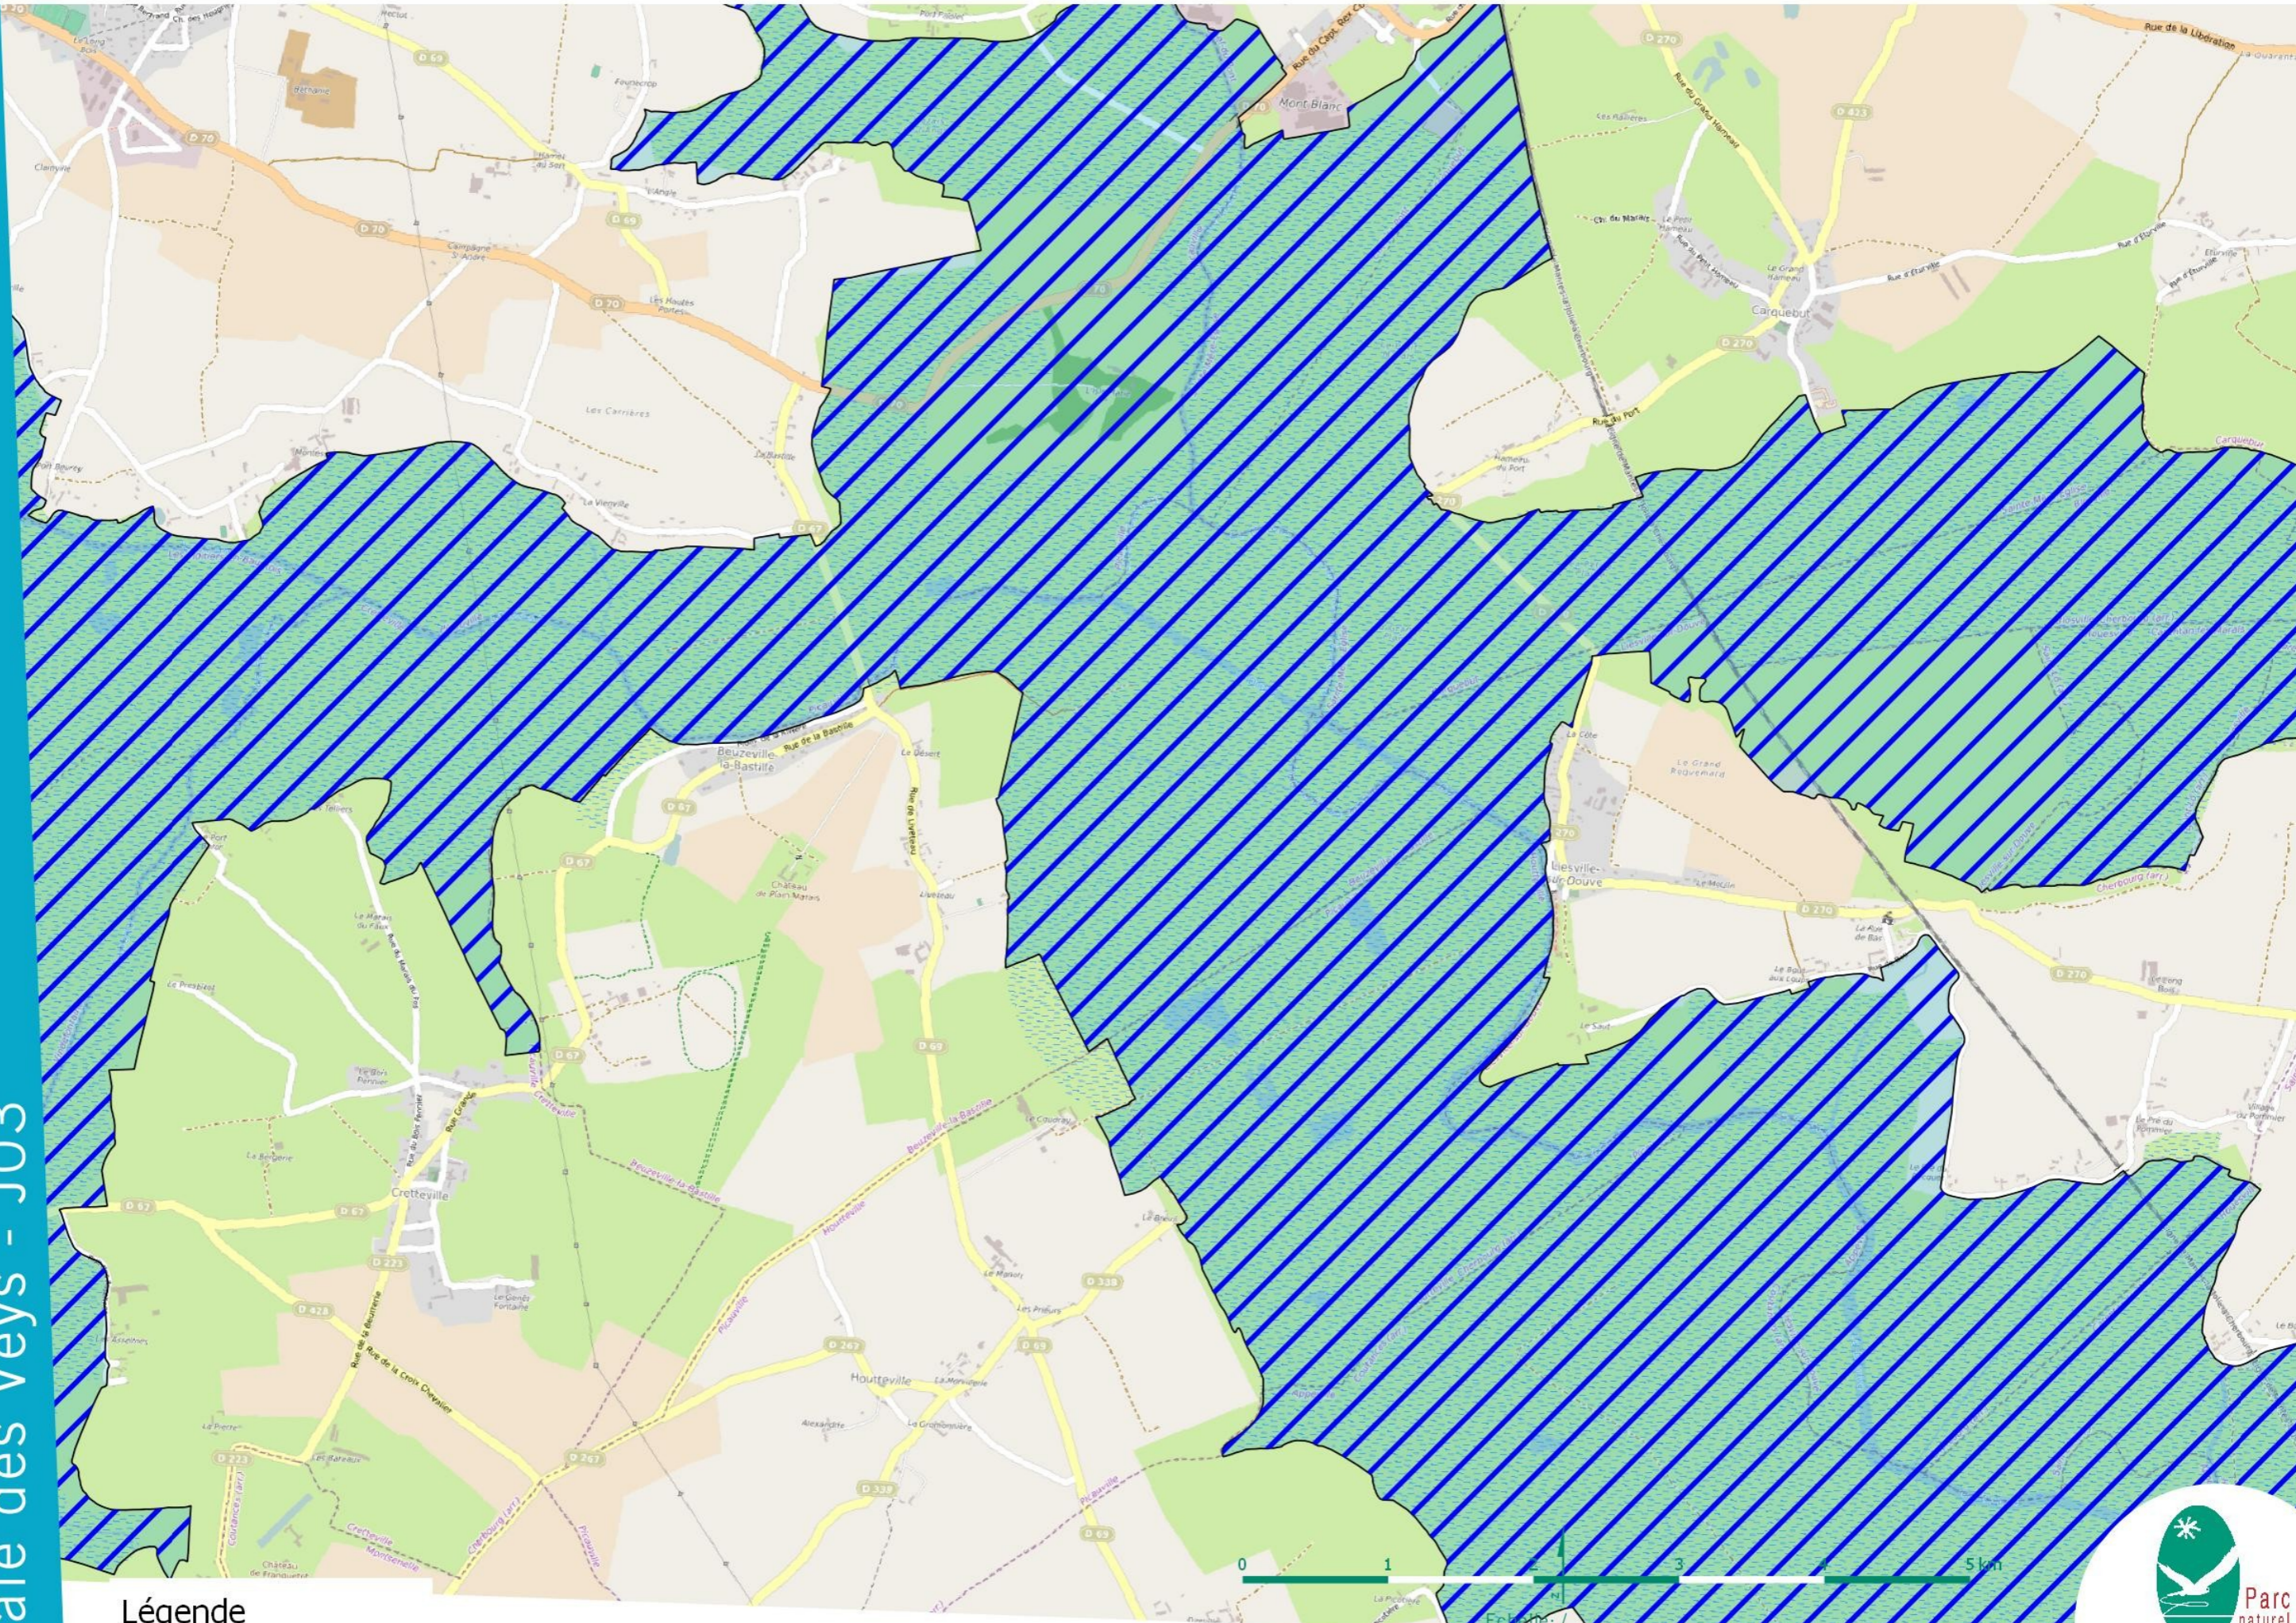

© P n r des Marais du Cotentin et du Bessin
Source: PnrMCB, DREAL, ©OpenStreetMap

Echelle: /

UNE AUTRE VIE S'INVENTE ICI

Sites Natura 2000 - Marais du Cotentin et du Bessin - baie des Veys - J03

Légende

-  Site Directive Habitats
-  Site Directive Oiseaux

Sites Natura 2000 - Marais du Cotentin et du Bessin - baie des Veys - J04

Légende

- Site Directive Habitats
- Site Directive Oiseaux

© P n r des Marais du Cotentin et du Bessin
Source: PnrMCB, DREAL, ©OpenStreetMap