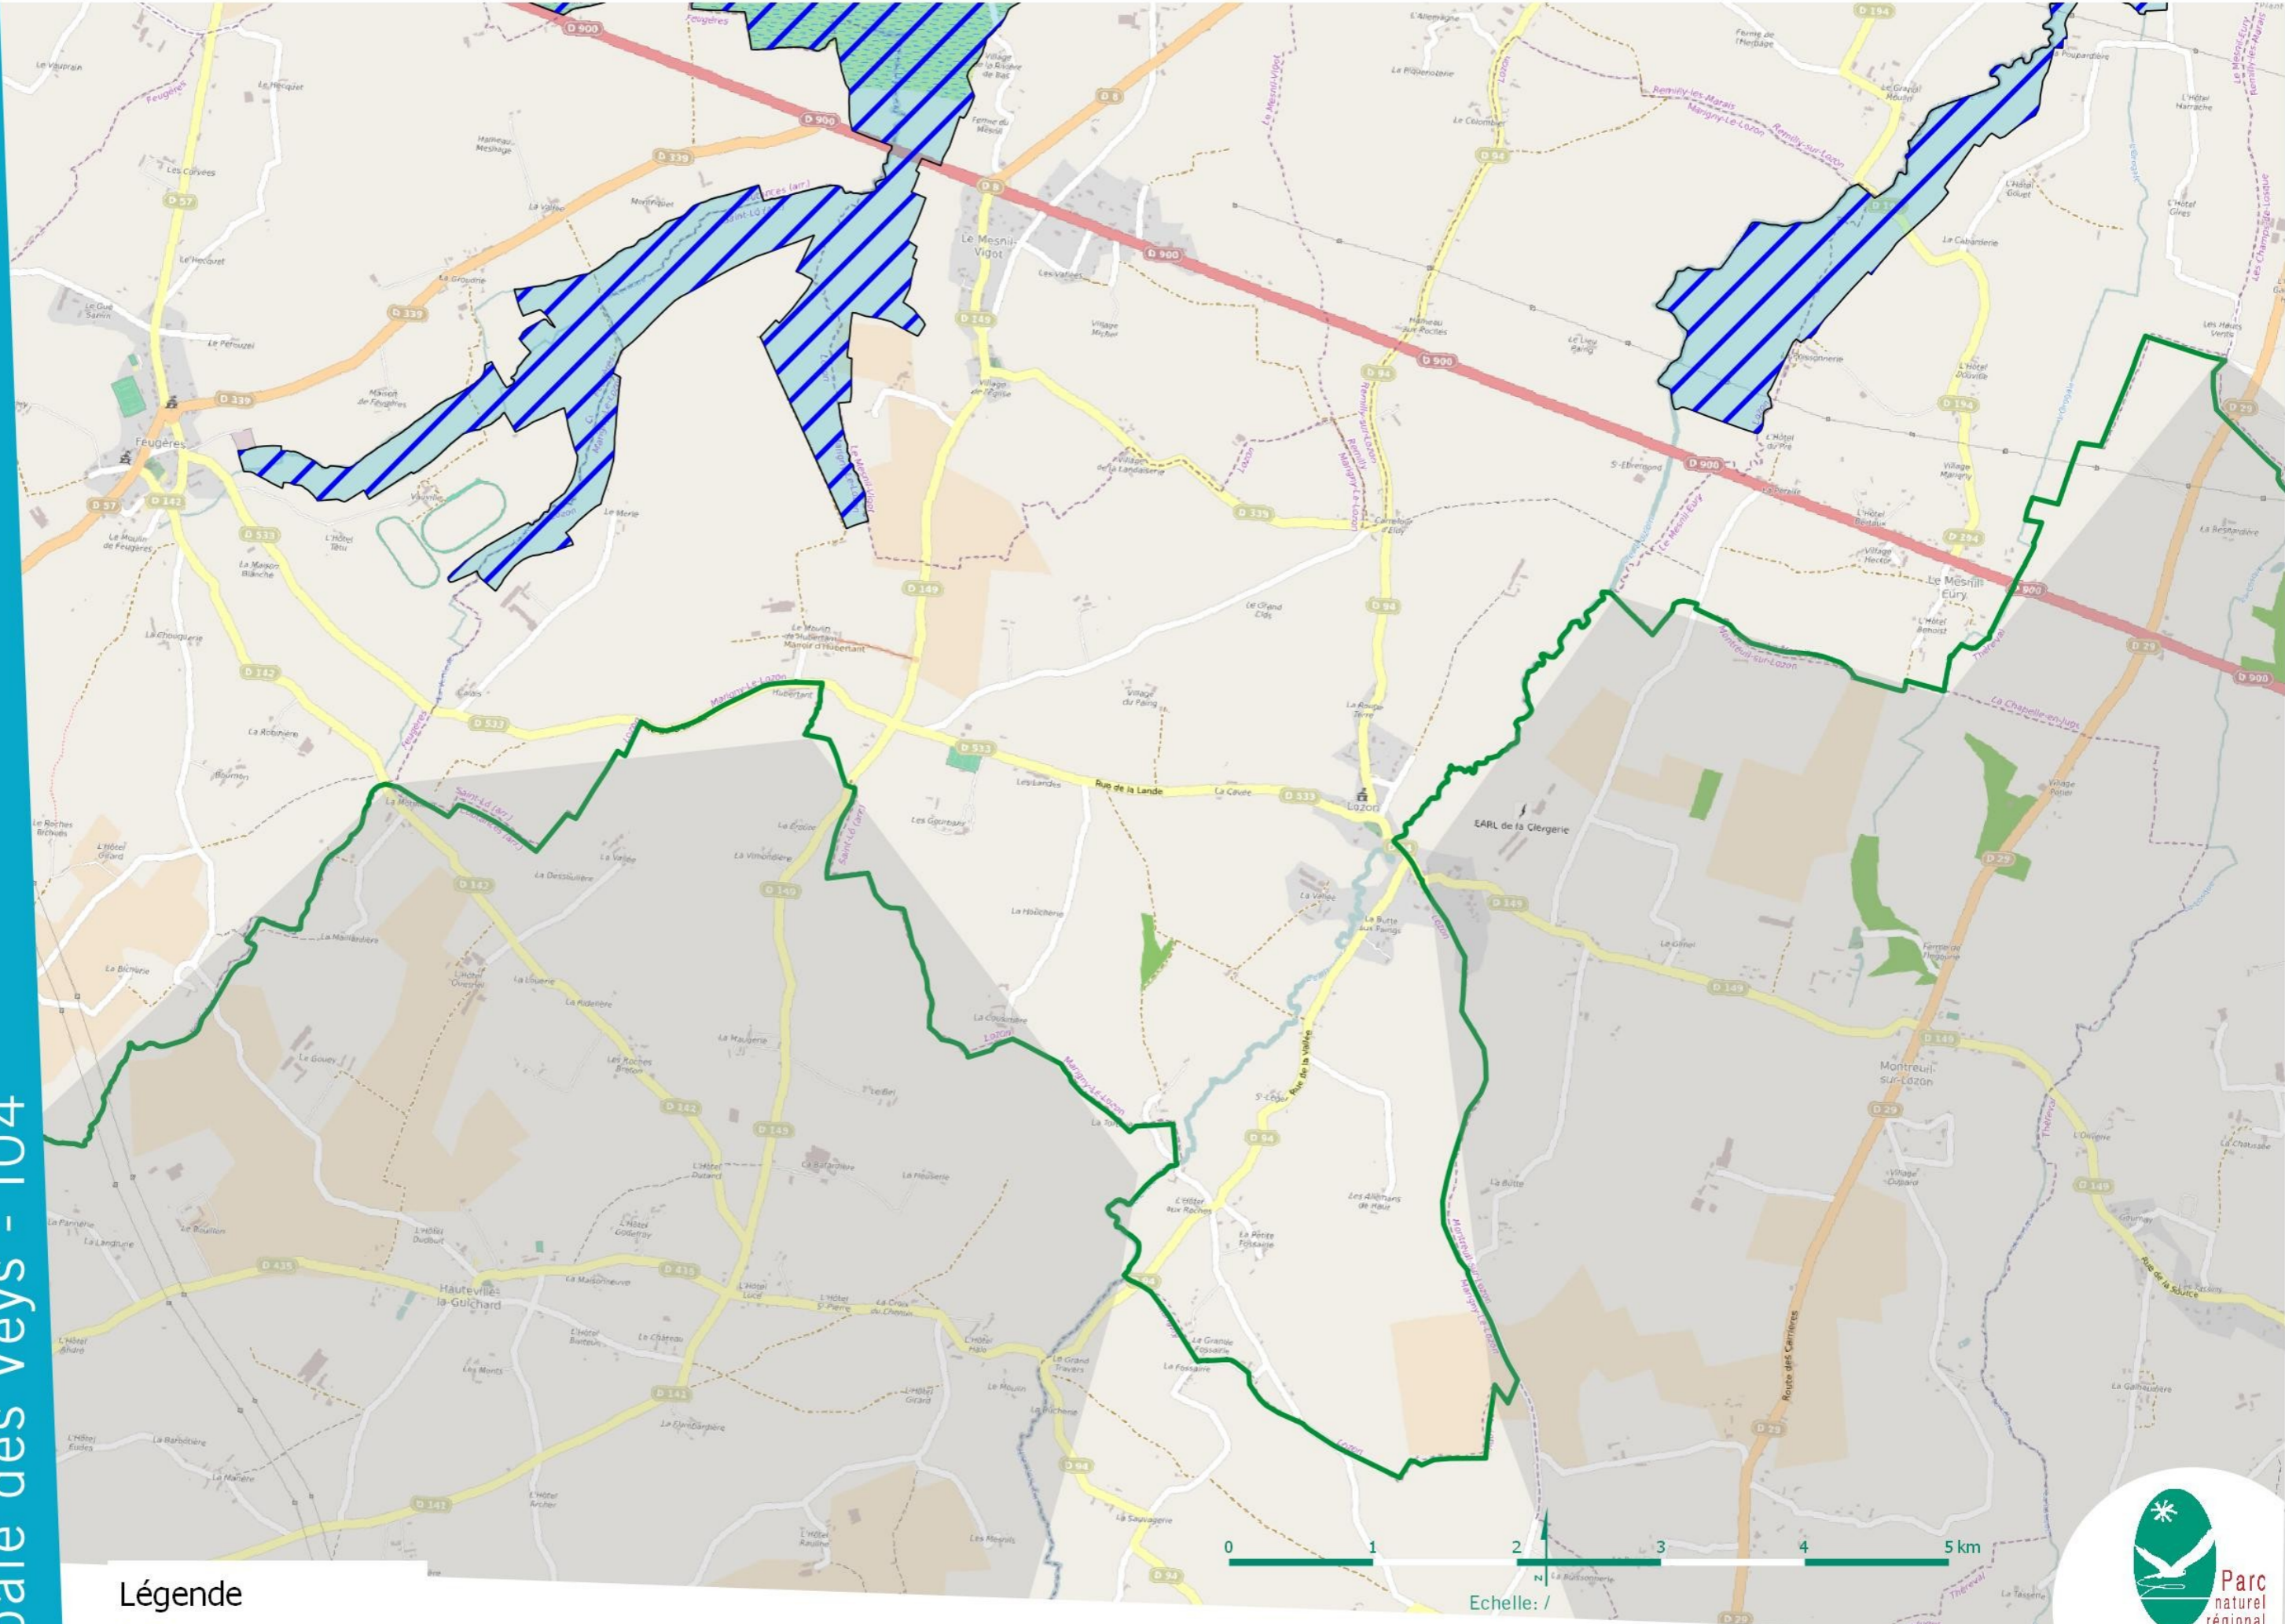

PARC NATUREL RÉGIONAL DES MARAIS DU COTENTIN ET DU BESSIN

Sites Natura 2000 - Marais du Cotentin et du Bessin - baie des Veys - 101

Légende

-  Site Directive Habitats
-  Site Directive Oiseaux

PNR des Marais du Cotentin et du Bessin
Source: PnrMCB, DREAL, ©OpenStreetMap

UNE AUTRE VIE S'INVENTE ICI

PARC NATUREL RÉGIONAL DES MARAIS DU COTENTIN ET DU BESSIN

Sites Natura 2000 - Marais du Cotentin et du Bessin - baie des Veys - 104

Légende

- Site Directive Habitats
- Site Directive Oiseaux

© P n r des Marais du Cotentin et du Bessin
Source: PnrMCB, DREAL, ©OpenStreetMap

UNE AUTRE VIE S'INVENTE ICI

Sites Natura 2000 - Marais du Cotentin et du Bessin - baie des Veys - 105

Légende

-  Site Directive Habitats
-  Site Directive Oiseaux