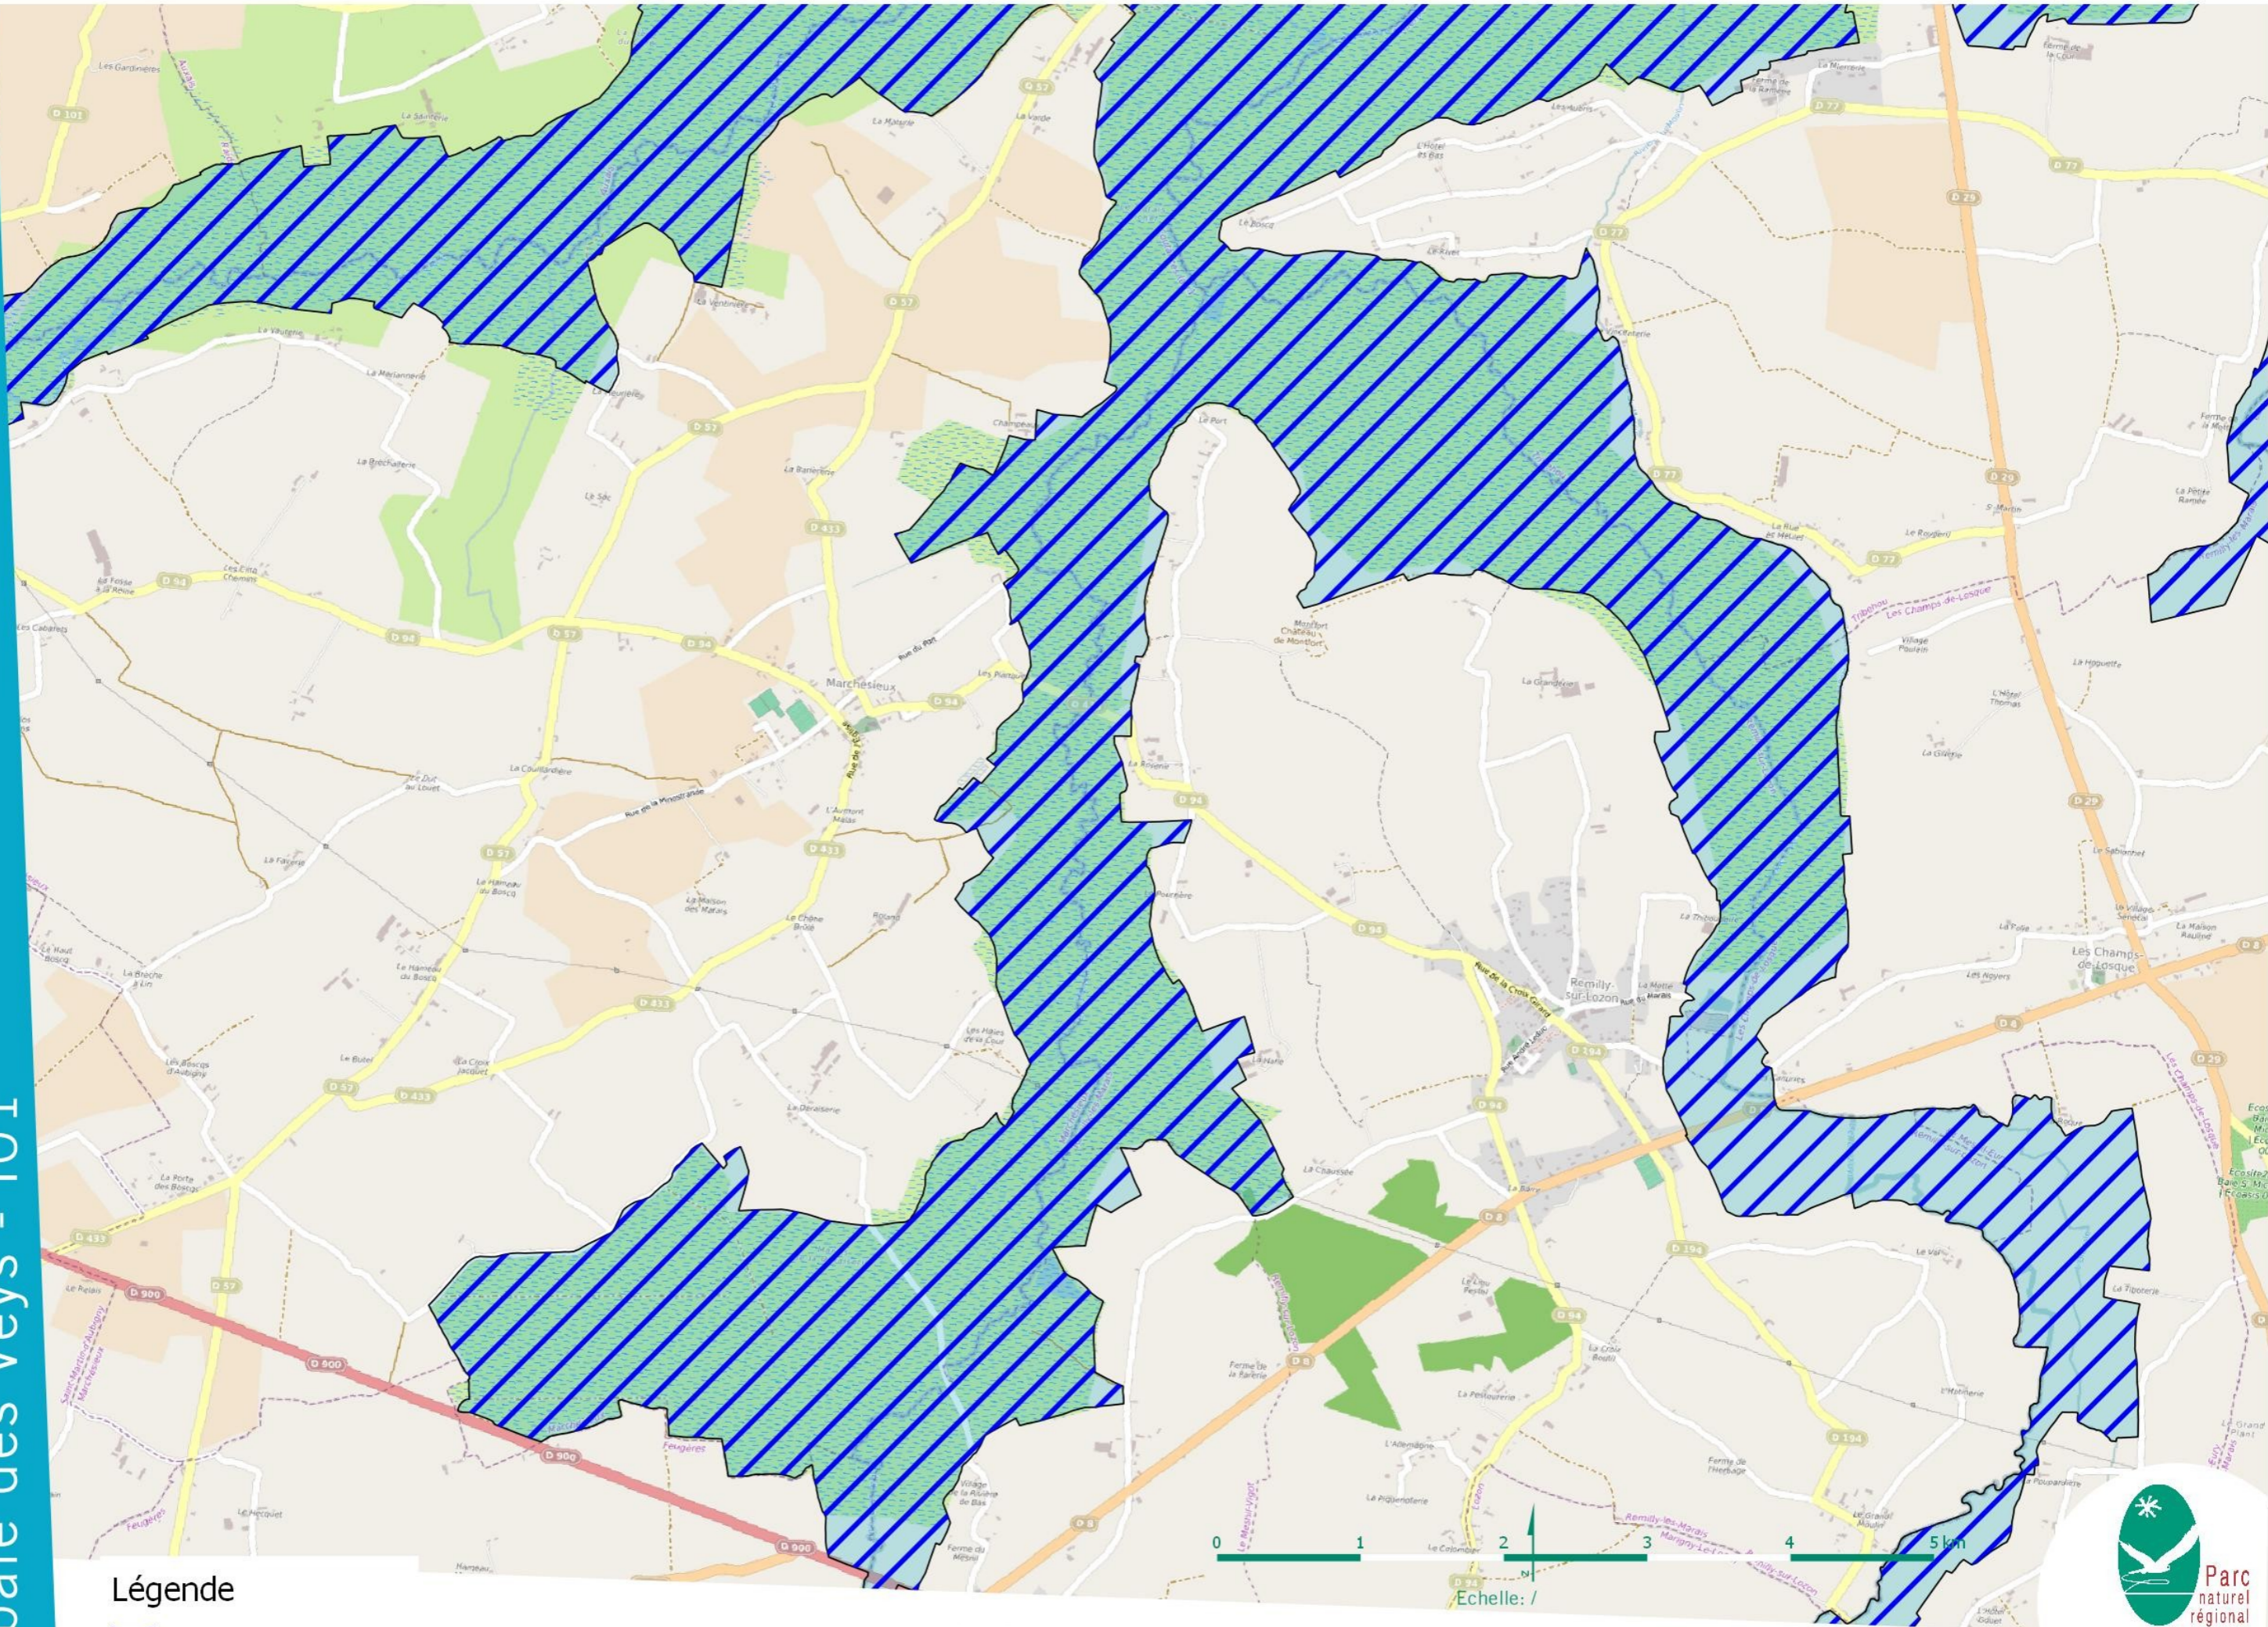

PARC NATUREL RÉGIONAL DES MARAIS DU COTENTIN ET DU BESSIN

Sites Natura 2000 - Marais du Cotentin et du Bessin - baie des Veys - 101

Légende

-  Site Directive Habitats
-  Site Directive Oiseaux

PNR des Marais du Cotentin et du Bessin
Source: PnrMCB, DREAL, ©OpenStreetMap

UNE AUTRE VIE S'INVENTE ICI

PARC NATUREL RÉGIONAL DES MARAIS DU COTENTIN ET DU BESSIN

Sites Natura 2000 - Marais du Cotentin et du Bessin - baie des Veys - 104

Légende

- Site Directive Habitats
- Site Directive Oiseaux

© P n r des Marais du Cotentin et du Bessin
Source: PnrMCB, DREAL, ©OpenStreetMap

UNE AUTRE VIE S'INVENTE ICI

Sites Natura 2000 - Marais du Cotentin et du Bessin - baie des Veys - 105

Légende

-  Site Directive Habitats
-  Site Directive Oiseaux