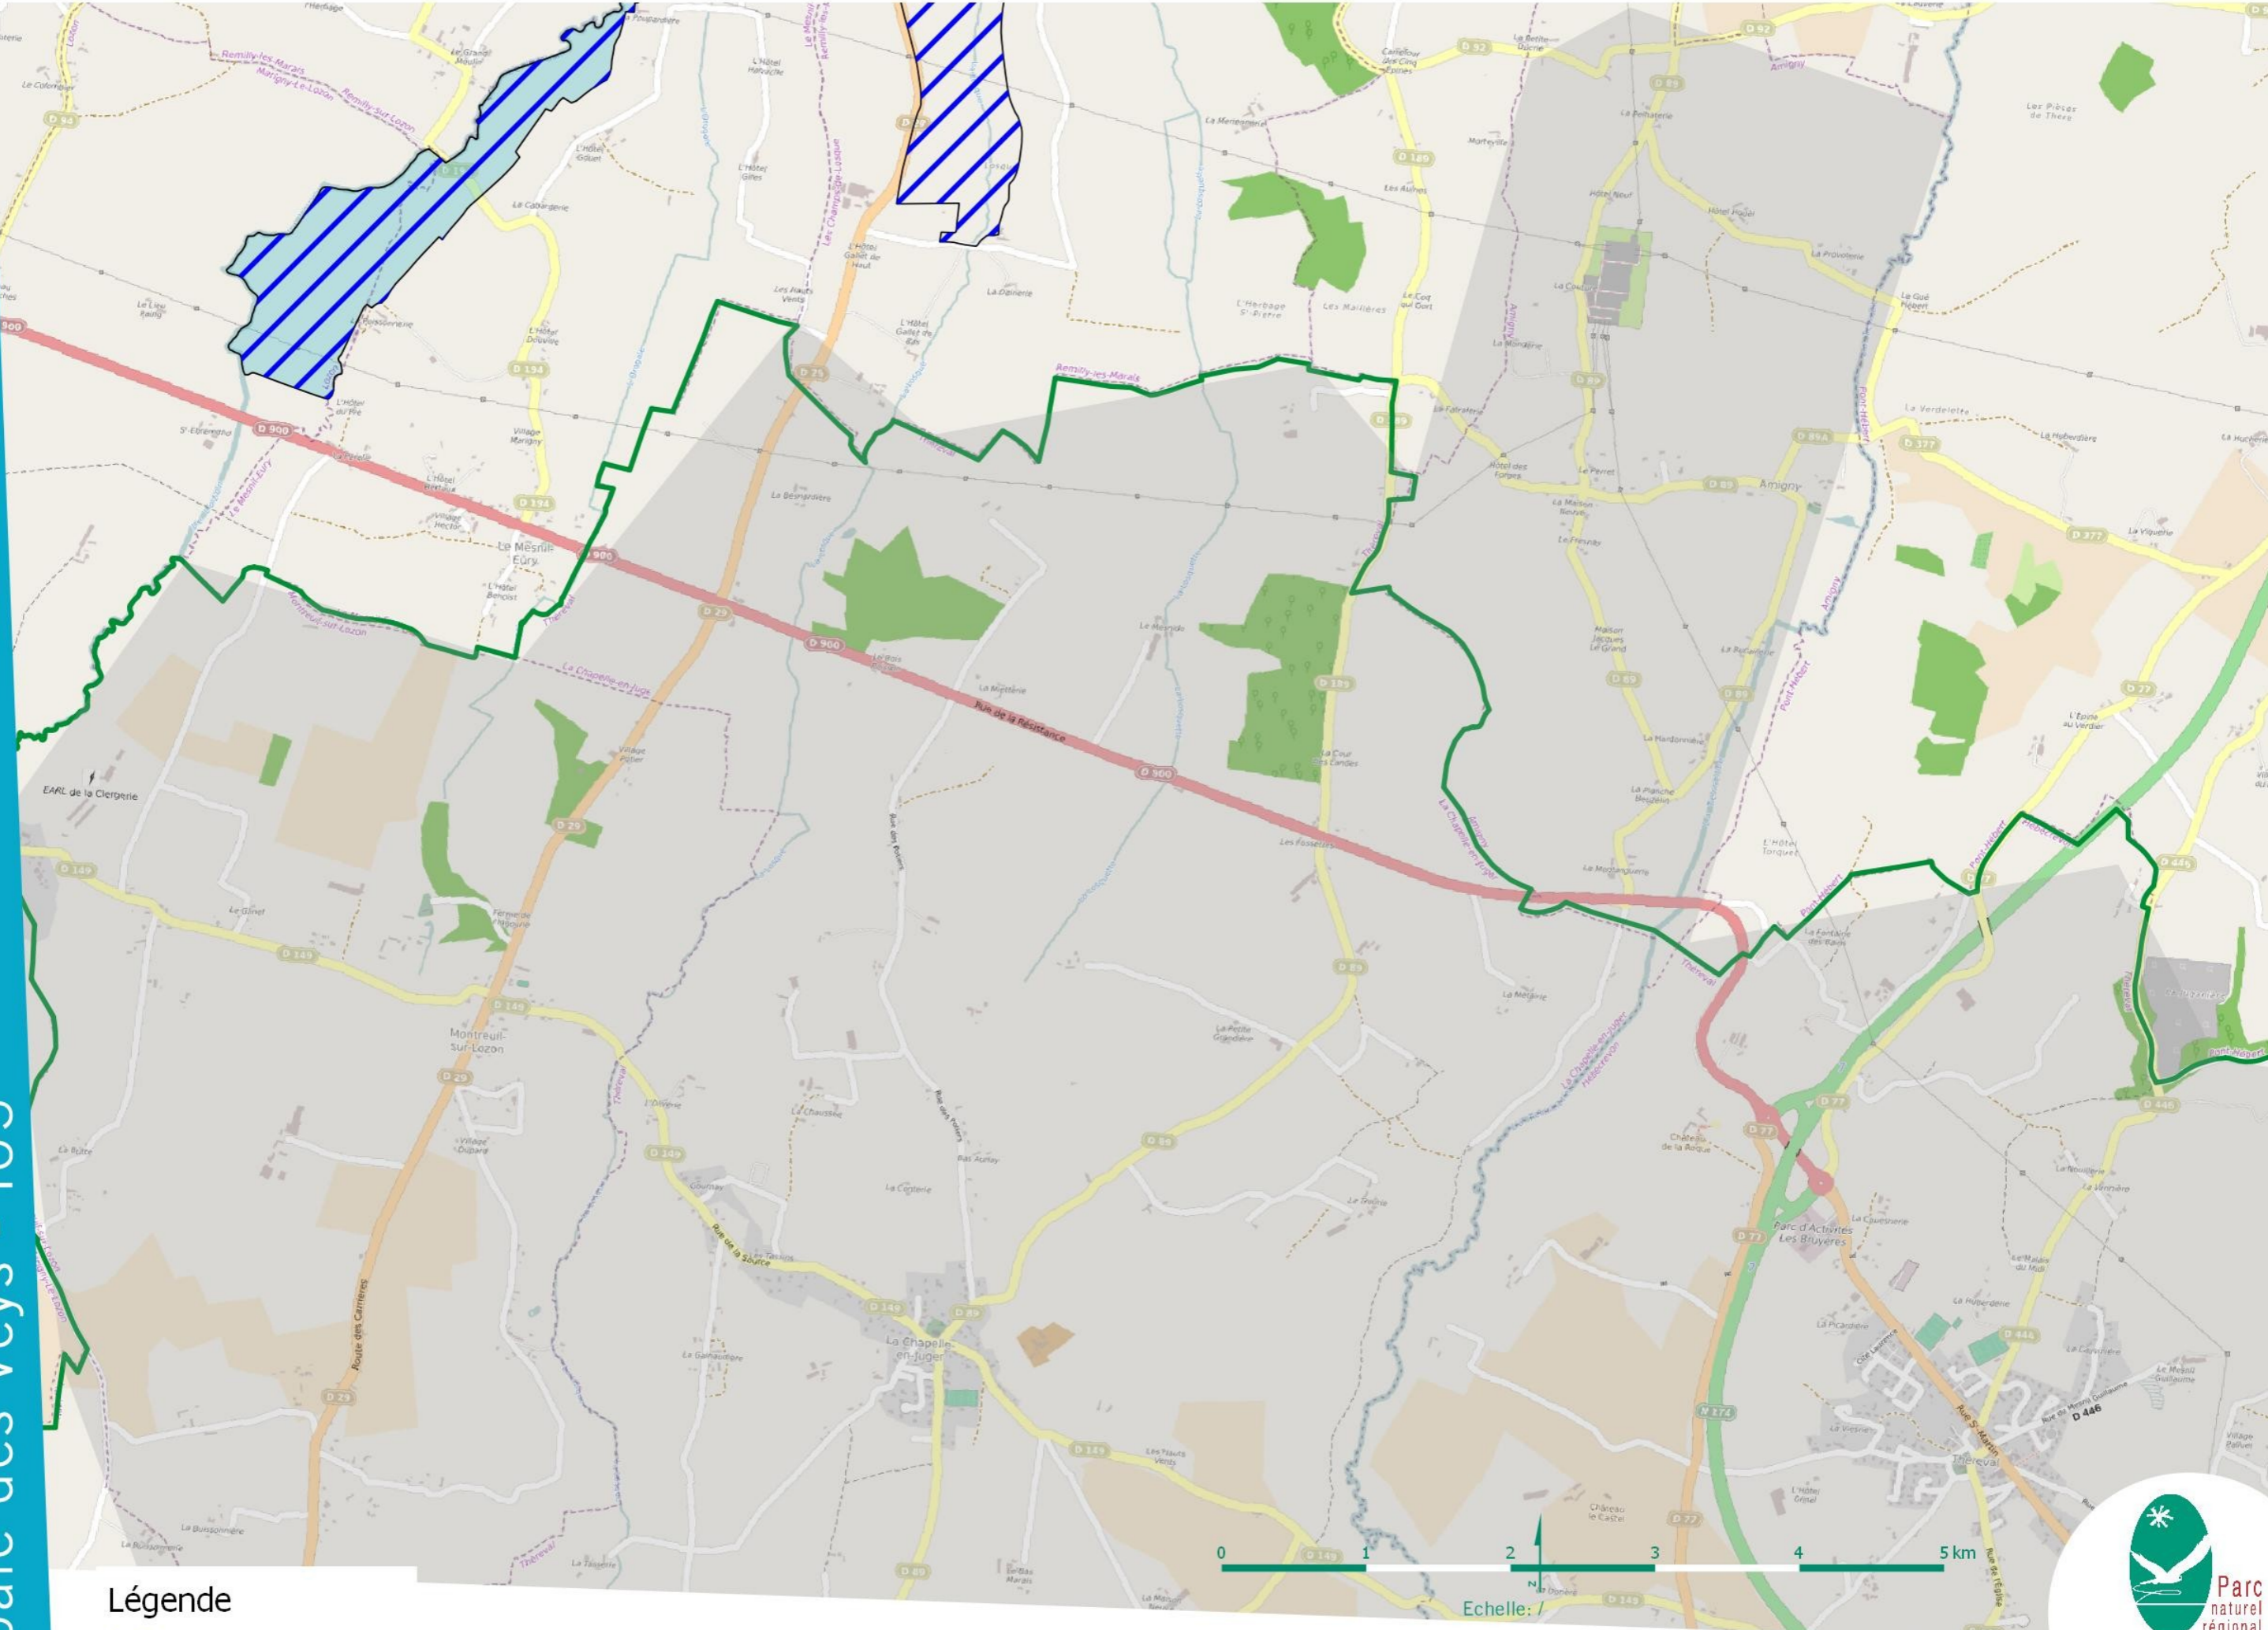

PARC NATUREL RÉGIONAL DES MARAIS DU COTENTIN ET DU BESSIN

Sites Natura 2000 - Marais du Cotentin et du Bessin - baie des Veys - 101

Légende

-  Site Directive Habitats
-  Site Directive Oiseaux

PNR des Marais du Cotentin et du Bessin
Source: PnrMCB, DREAL, ©OpenStreetMap

UNE AUTRE VIE S'INVENTE ICI

PARC NATUREL RÉGIONAL DES MARAIS DU COTENTIN ET DU BESSIN

Sites Natura 2000 - Marais du Cotentin et du Bessin - baie des Veys - 104

Légende

- Site Directive Habitats
- Site Directive Oiseaux

© P n r des Marais du Cotentin et du Bessin
Source: PnrMCB, DREAL, ©OpenStreetMap

UNE AUTRE VIE S'INVENTE ICI

Sites Natura 2000 - Marais du Cotentin et du Bessin - baie des Veys - 105

Légende

-  Site Directive Habitats
-  Site Directive Oiseaux