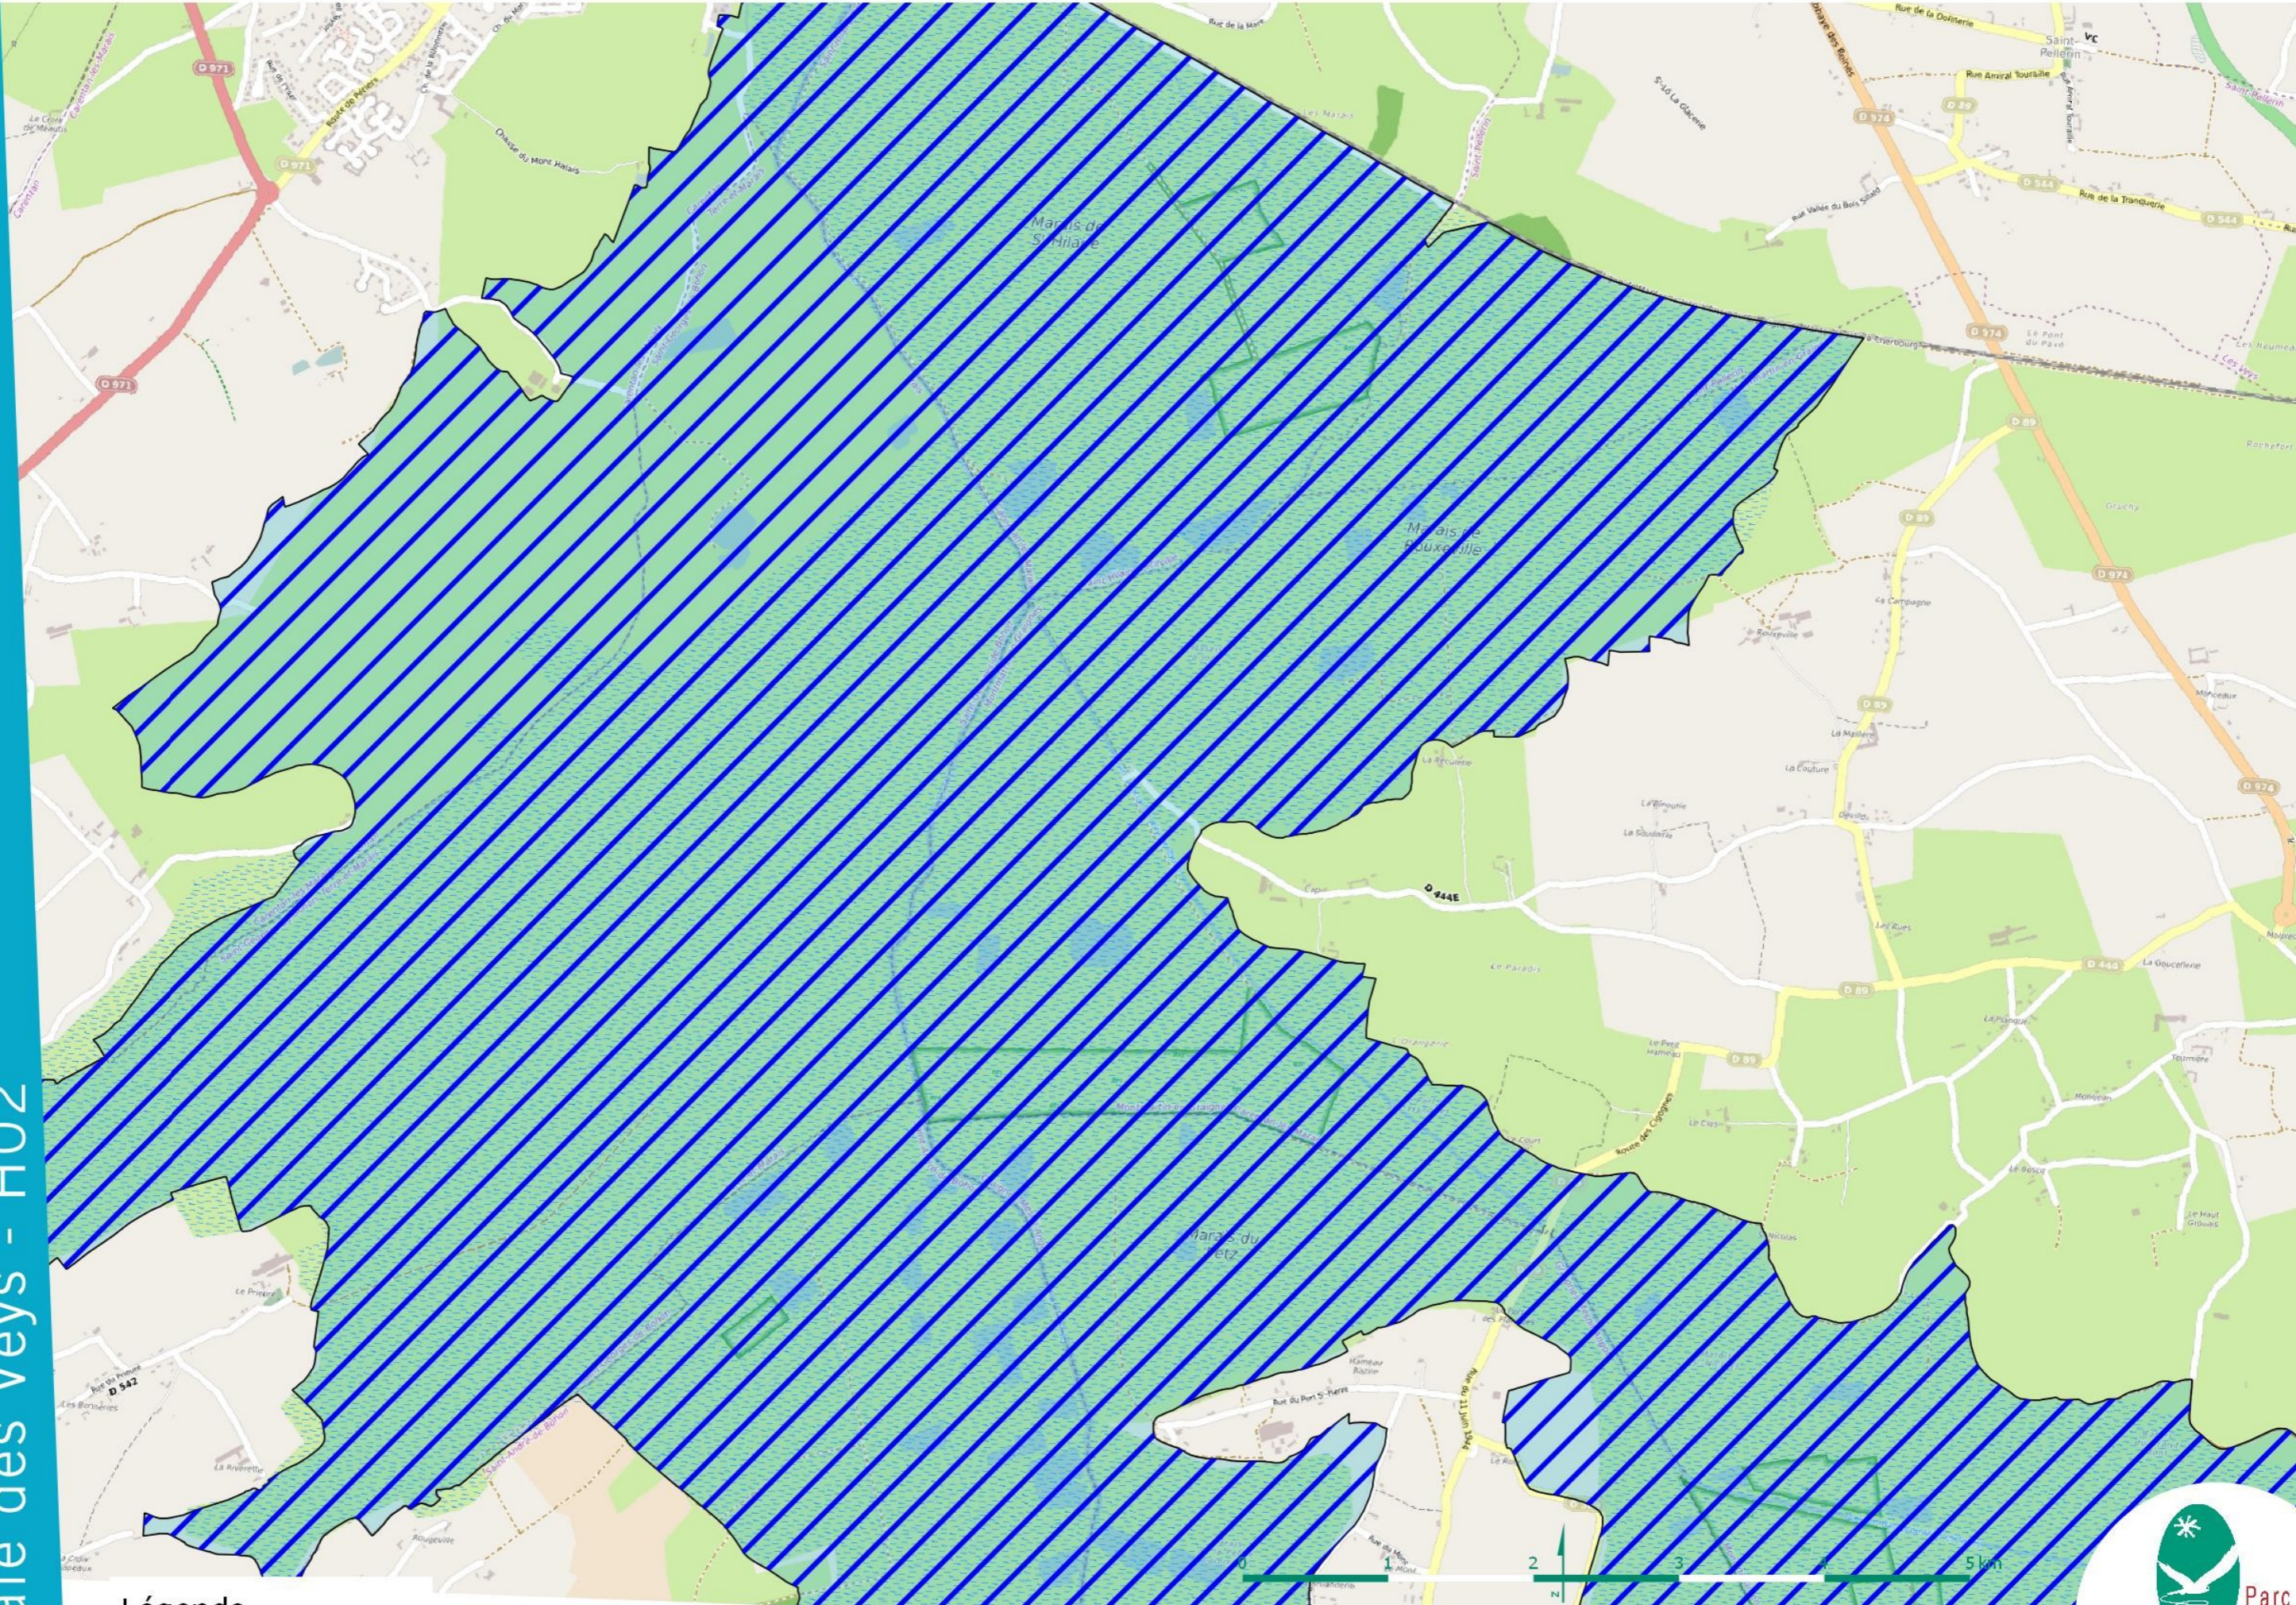

### Légende

-  Site Directive Habitats
-  Site Directive Oiseaux

© P n r des Marais du Cotentin et du Bessin  
Source: PnrMCB, DREAL, ©OpenStreetMap

UNE AUTRE VIE S'INVENTE ICI

PARC NATUREL RÉGIONAL DES MARAIS DU COTENTIN ET DU BESSIN

# Sites Natura 2000 - Marais du Cotentin et du Bessin - baie des Veys - H02