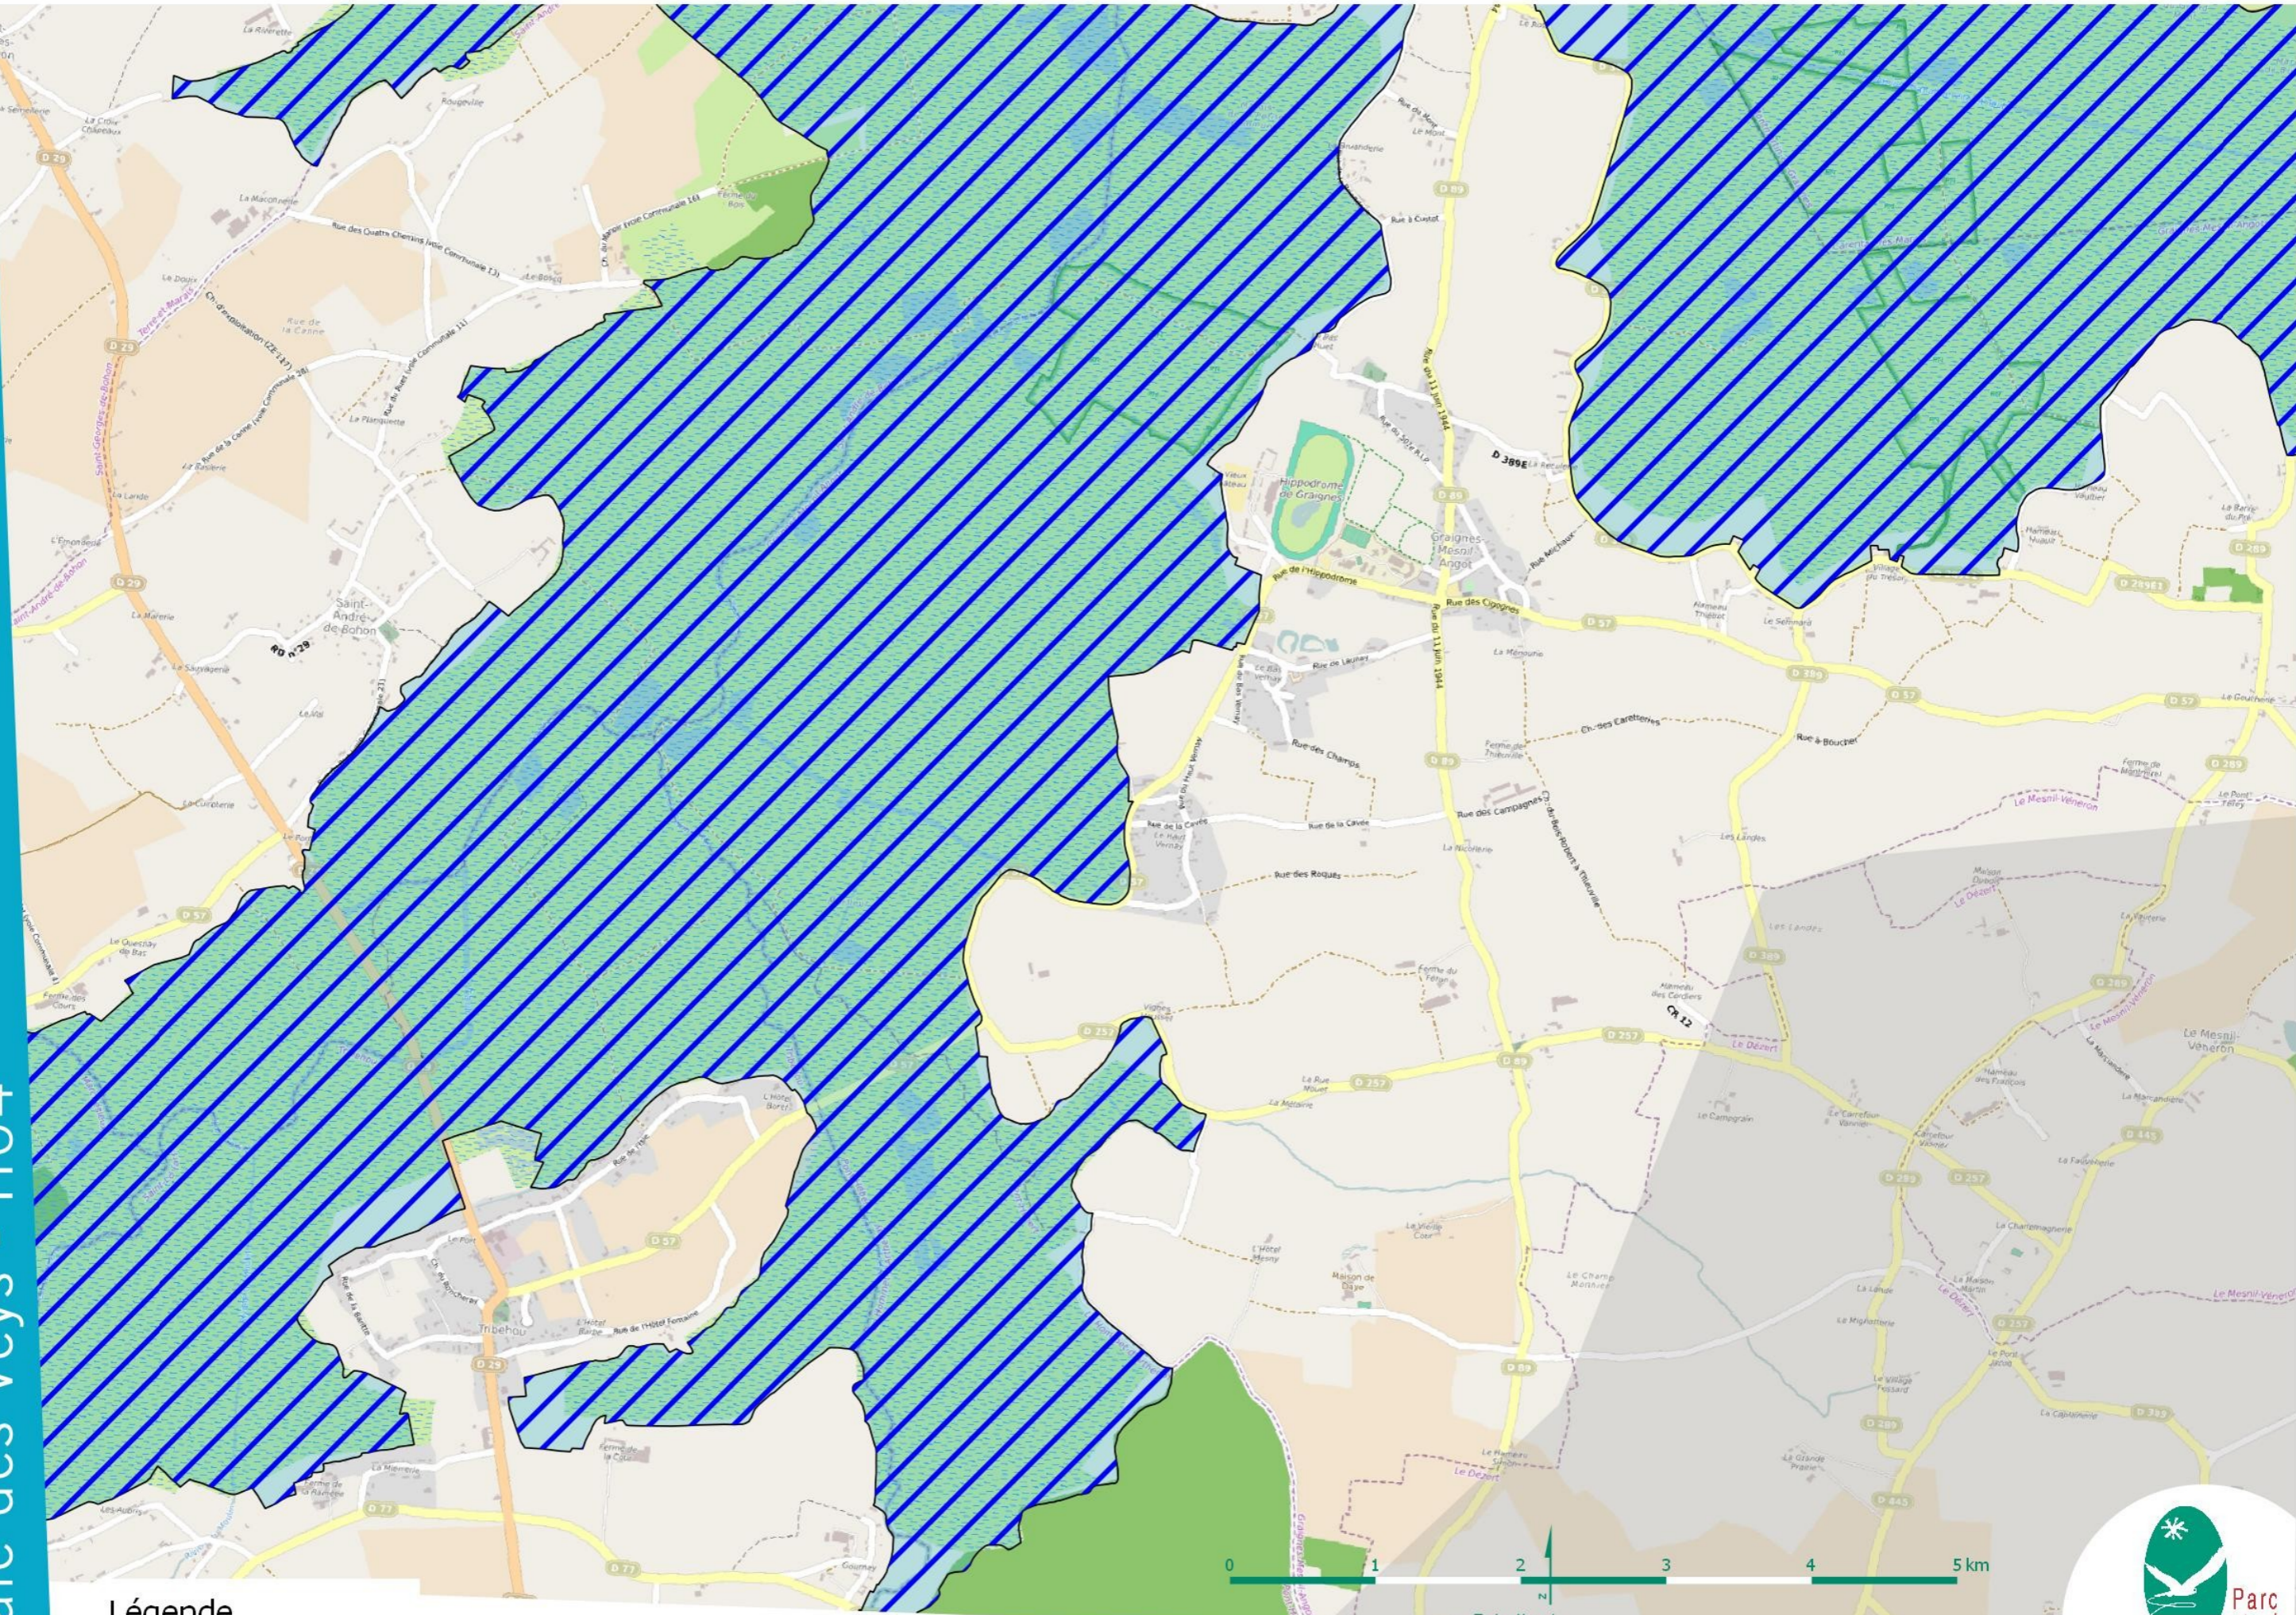

Sites Natura 2000 - Marais du Cotentin et du Bessin - baie des Veys - H04

Légende

- Site Directive Habitats
- Site Directive Oiseaux

© P n r des Marais du Cotentin et du Bessin
Source: PnrMCB, DREAL, ©OpenStreetMap

Echelle: /

UNE AUTRE VIE S'INVENTE ICI