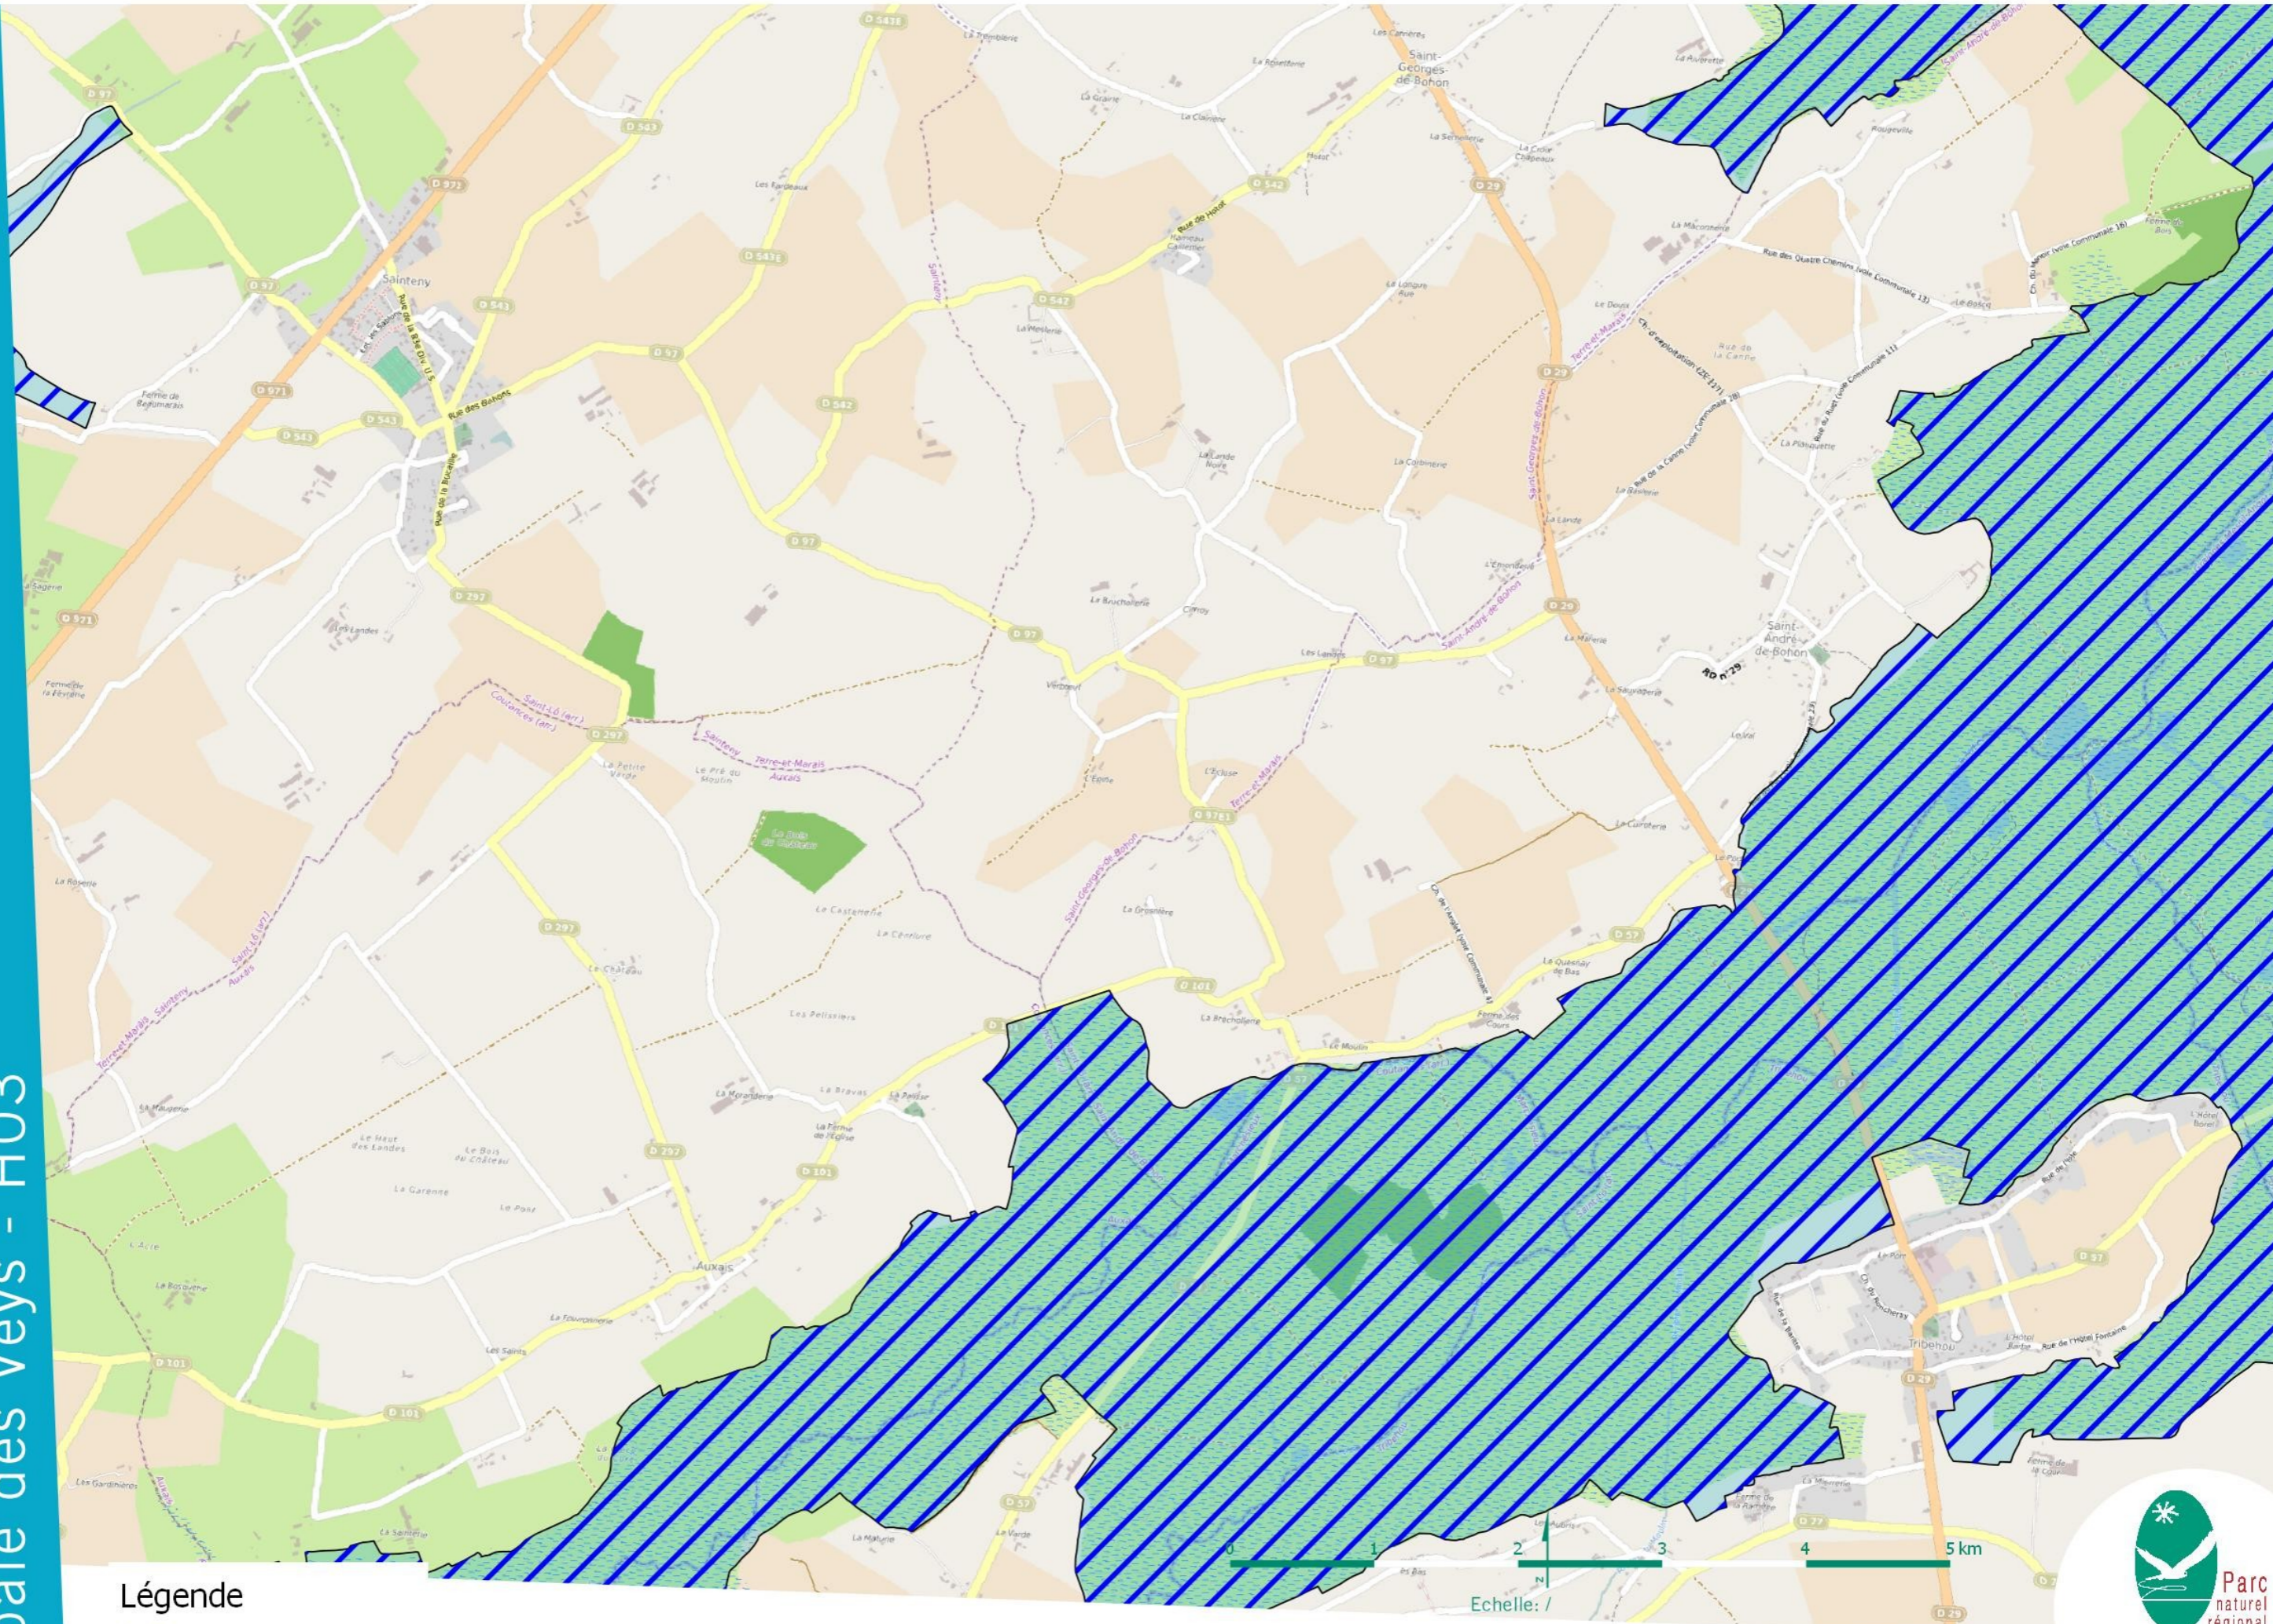

### Légende

-  Site Directive Habitats
-  Site Directive Oiseaux

© P n r des Marais du Cotentin et du Bessin  
Source: PnrMCB, DREAL, ©OpenStreetMap

UNE AUTRE VIE S'INVENTE ICI

PARC NATUREL RÉGIONAL DES MARAIS DU COTENTIN ET DU BESSIN

# Sites Natura 2000 - Marais du Cotentin et du Bessin - baie des Veys - H03