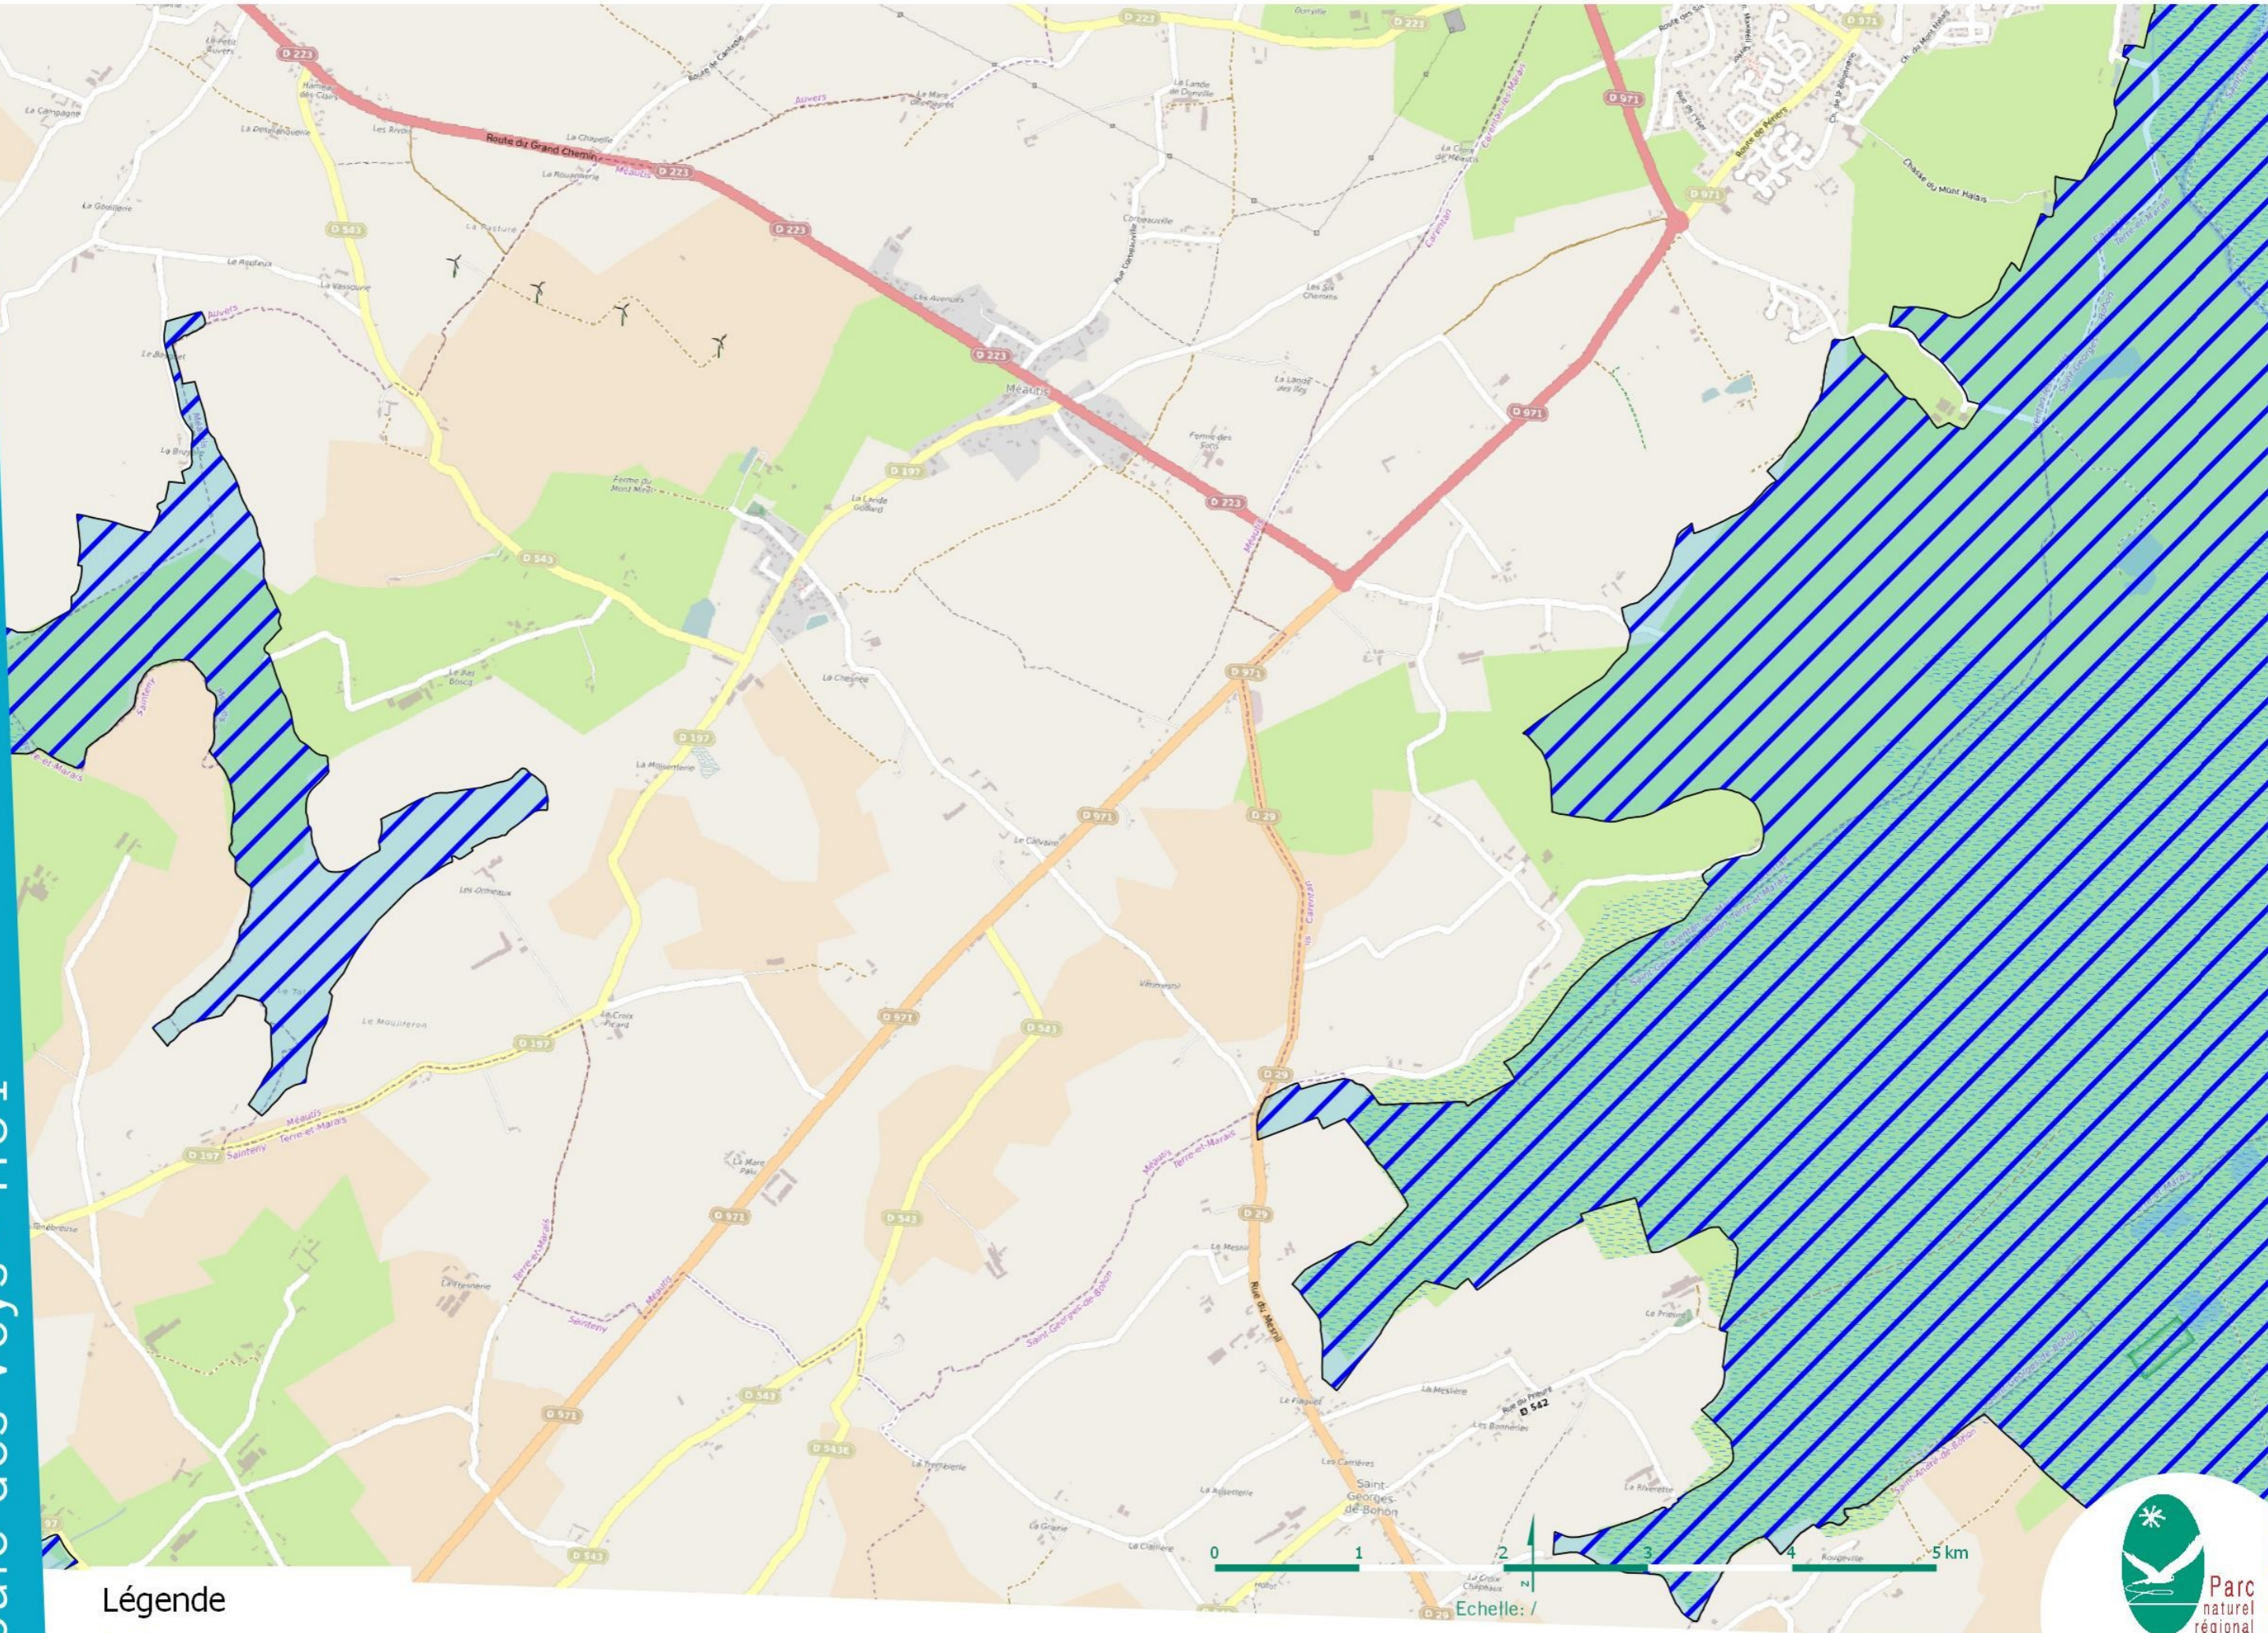

# Sites Natura 2000 - Marais du Cotentin et du Bessin - baie des Veys - H01