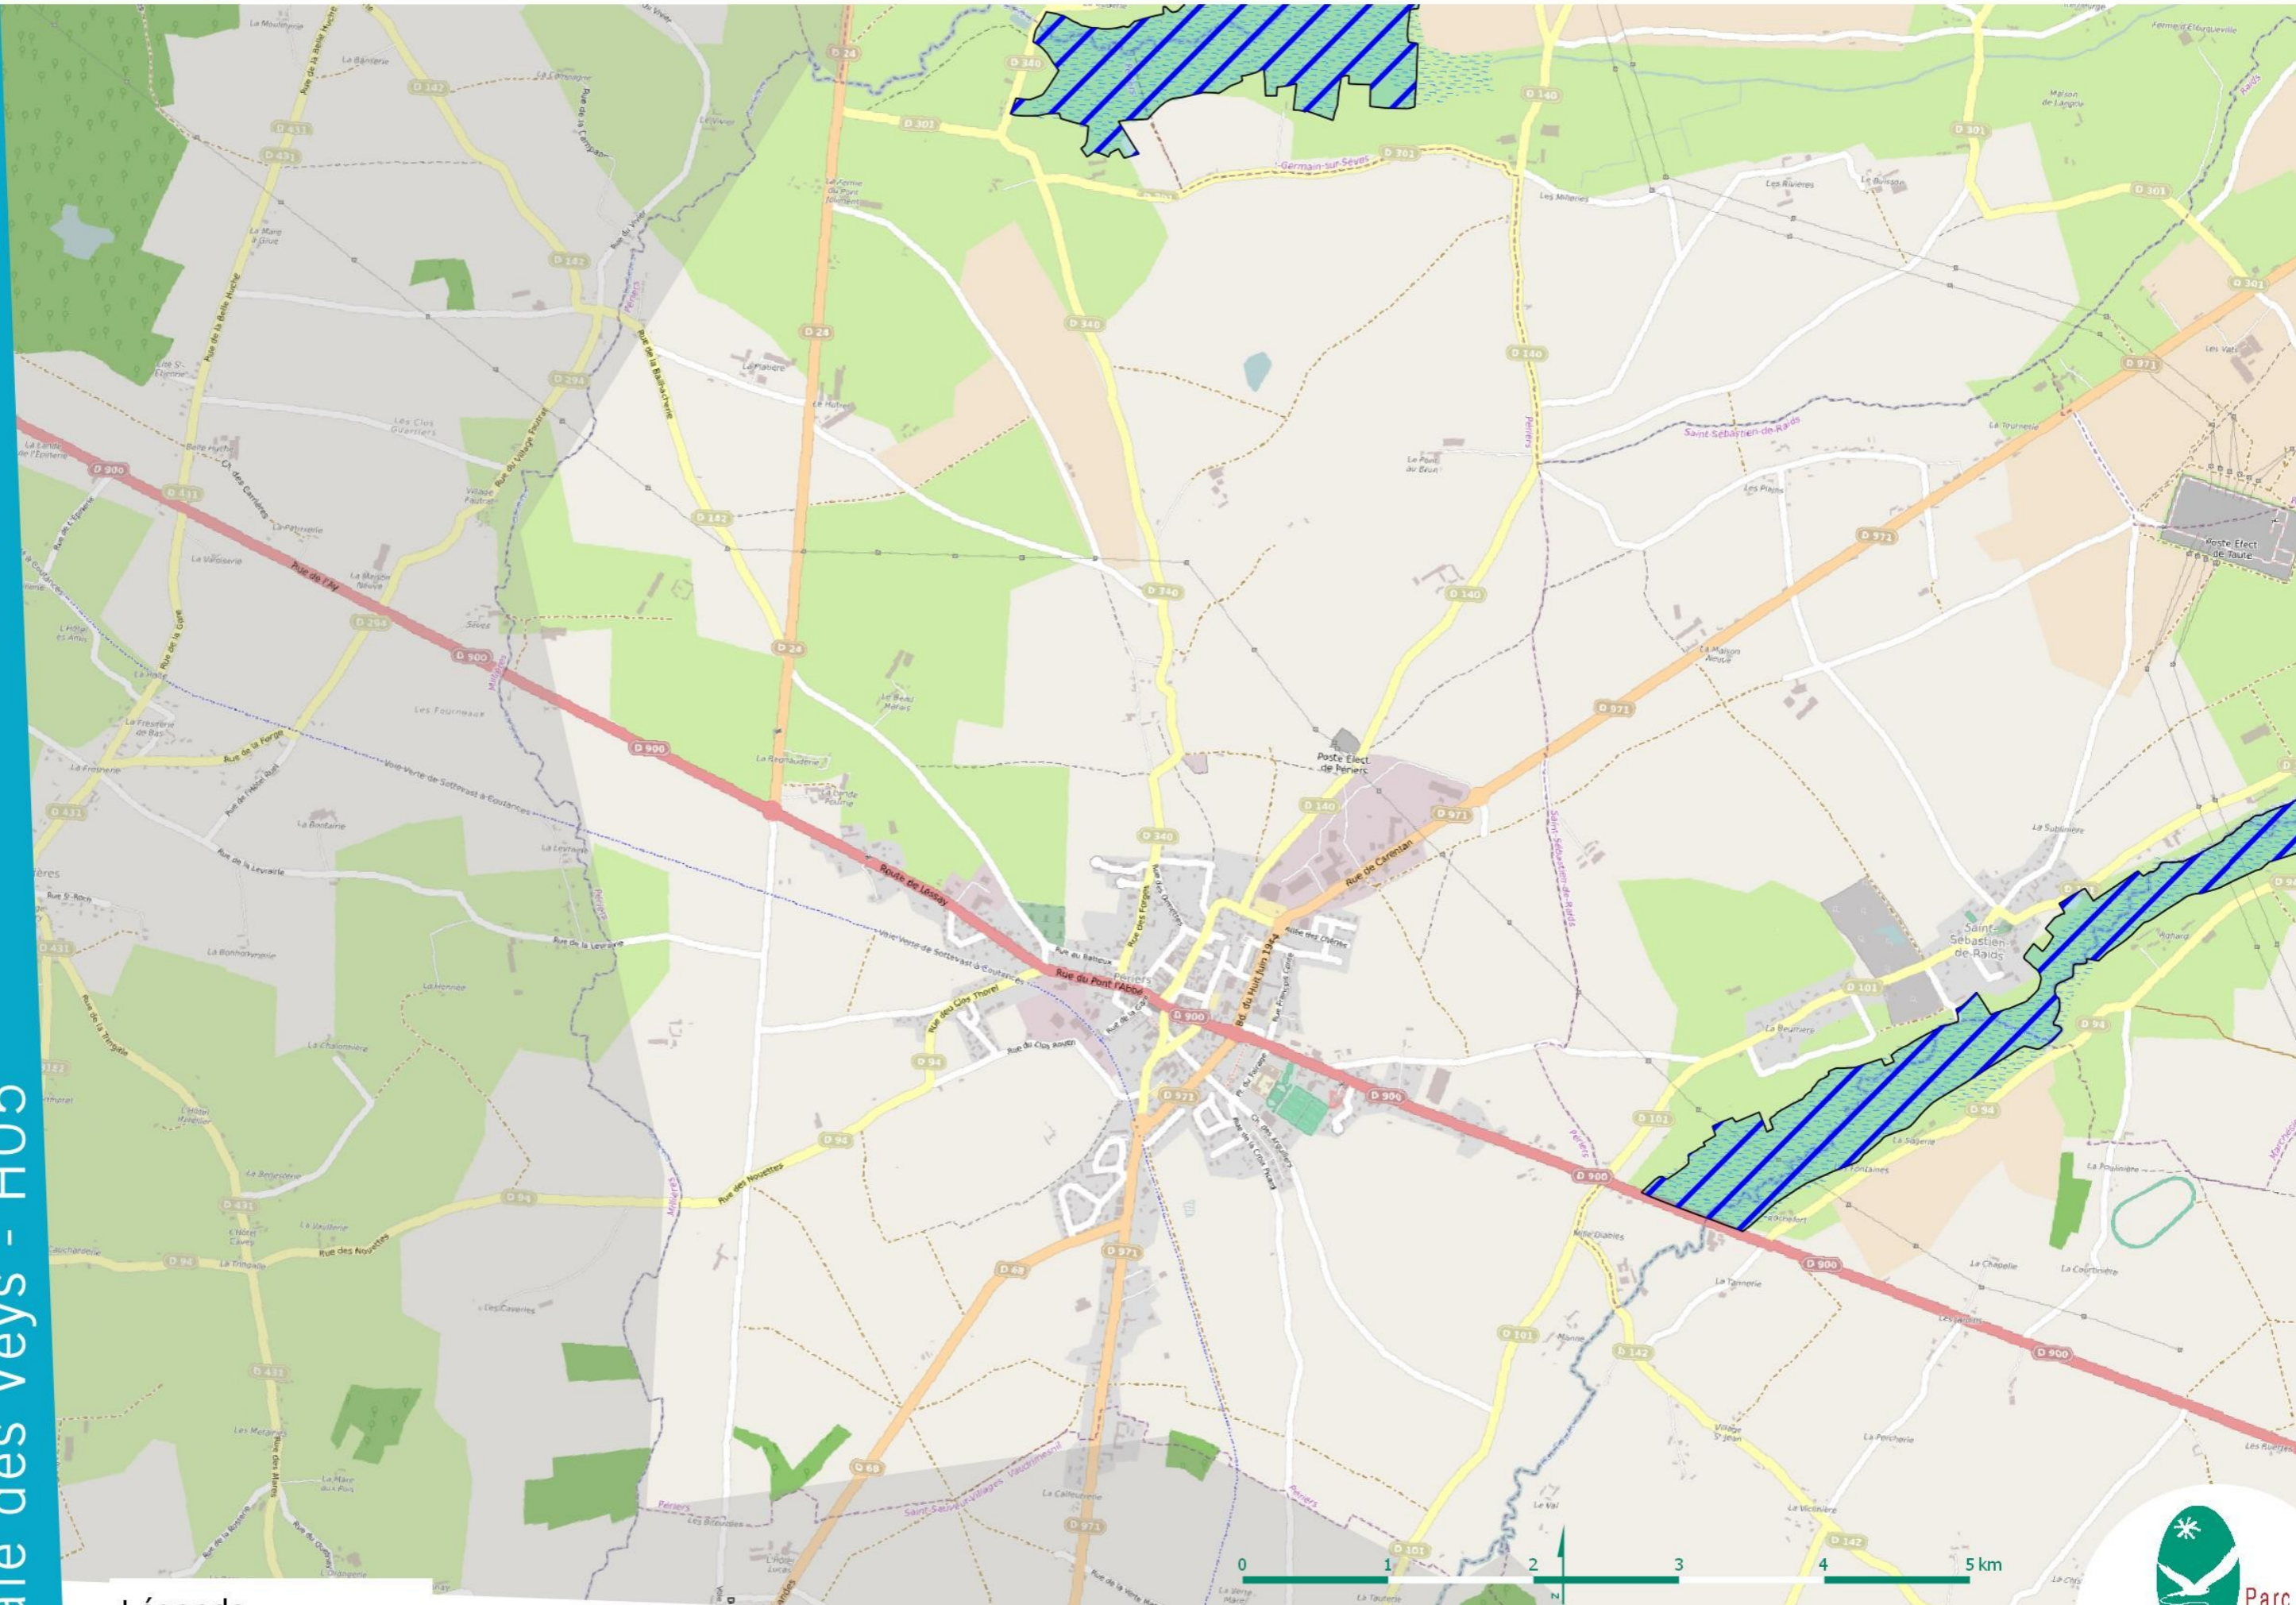

Sites Natura 2000 - Marais du Cotentin et du Bessin - baie des Veys - H05

Légende

- Site Directive Habitats
- Site Directive Oiseaux