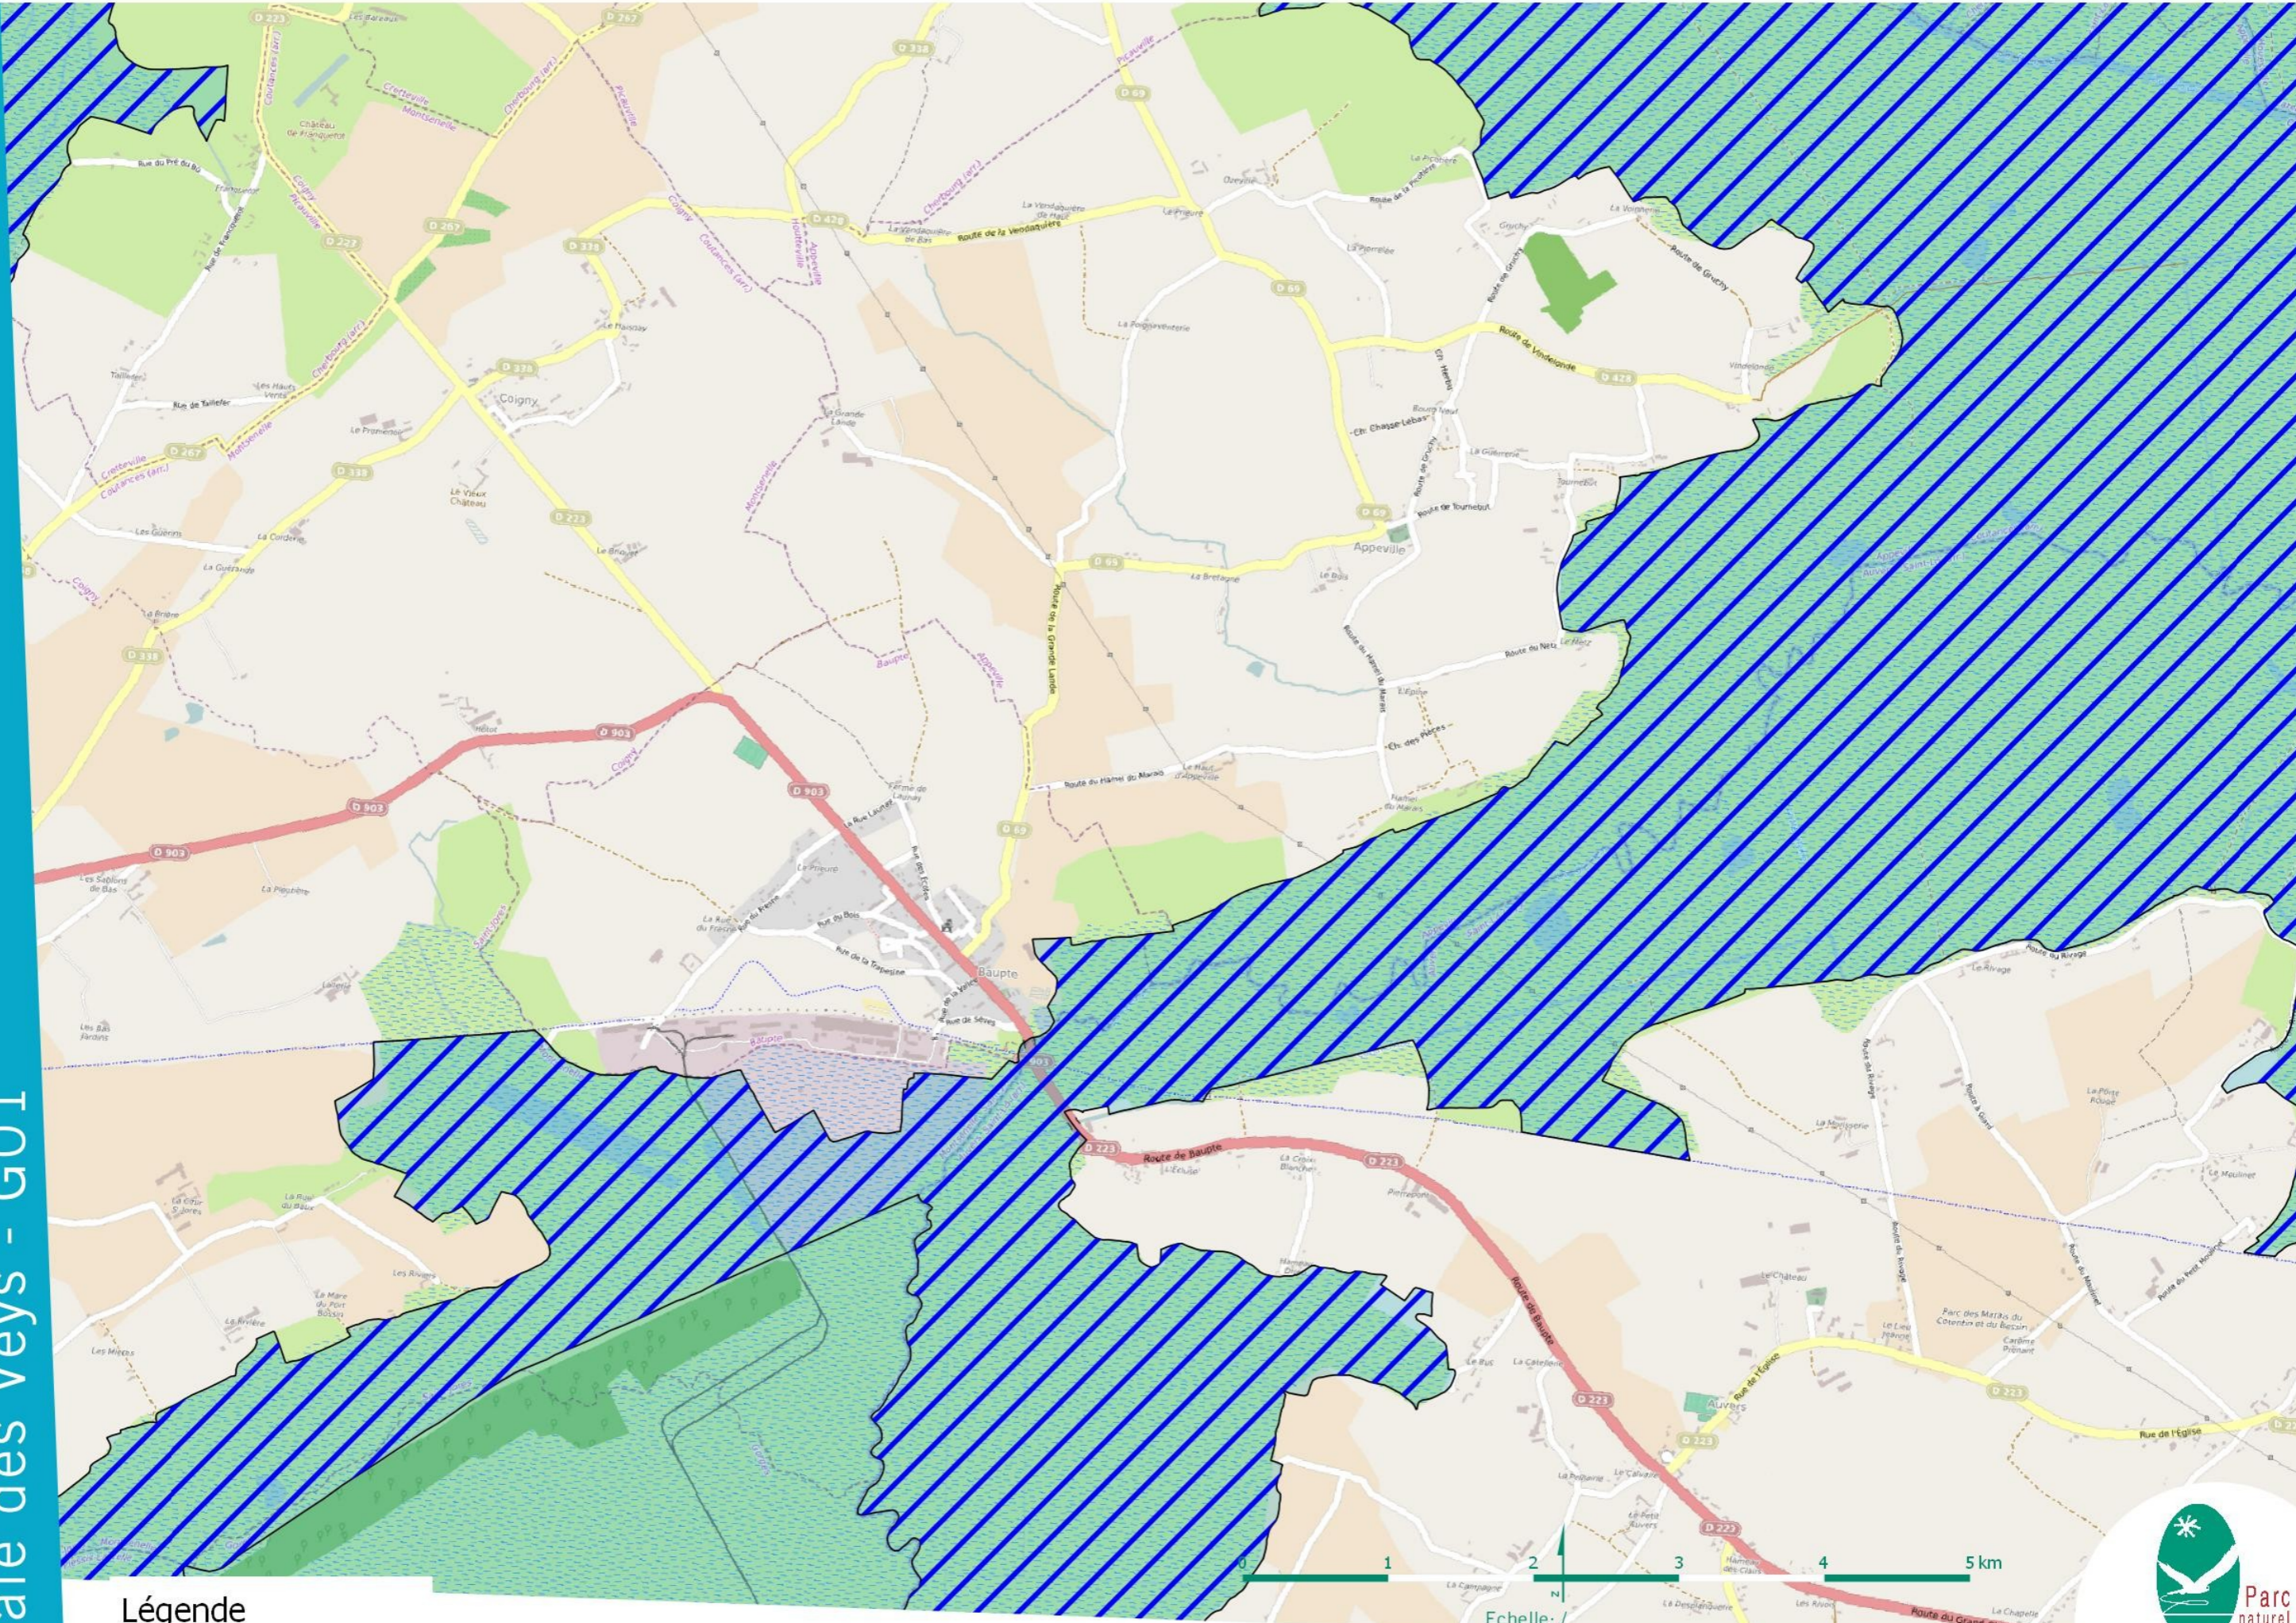

PARC NATUREL RÉGIONAL DES MARAIS DU COTENTIN ET DU BESSIN

Sites Natura 2000 - Marais du Cotentin et du Bessin - baie des Veys - G01

Légende

-  Site Directive Habitats
-  Site Directive Oiseaux

© P n r des Marais du Cotentin et du Bessin
Source: PnrMCB, DREAL, ©OpenStreetMap

Echelle: /

UNE AUTRE VIE S'INVENTE ICI

PARC NATUREL RÉGIONAL DES MARAIS DU COTENTIN ET DU BESSIN

Sites Natura 2000 - Marais du Cotentin et du Bessin - baie des Veys - G02

Légende

-  Site Directive Habitats
-  Site Directive Oiseaux

PNR des Marais du Cotentin et du Bessin
Source: PnrMCB, DREAL, ©OpenStreetMap

Echelle: /

UNE AUTRE VIE S'INVENTE ICI

PARC NATUREL RÉGIONAL DES MARAIS DU COTENTIN ET DU BESSIN

Sites Natura 2000 - Marais du Cotentin et du Bessin - baie des Veys - G03