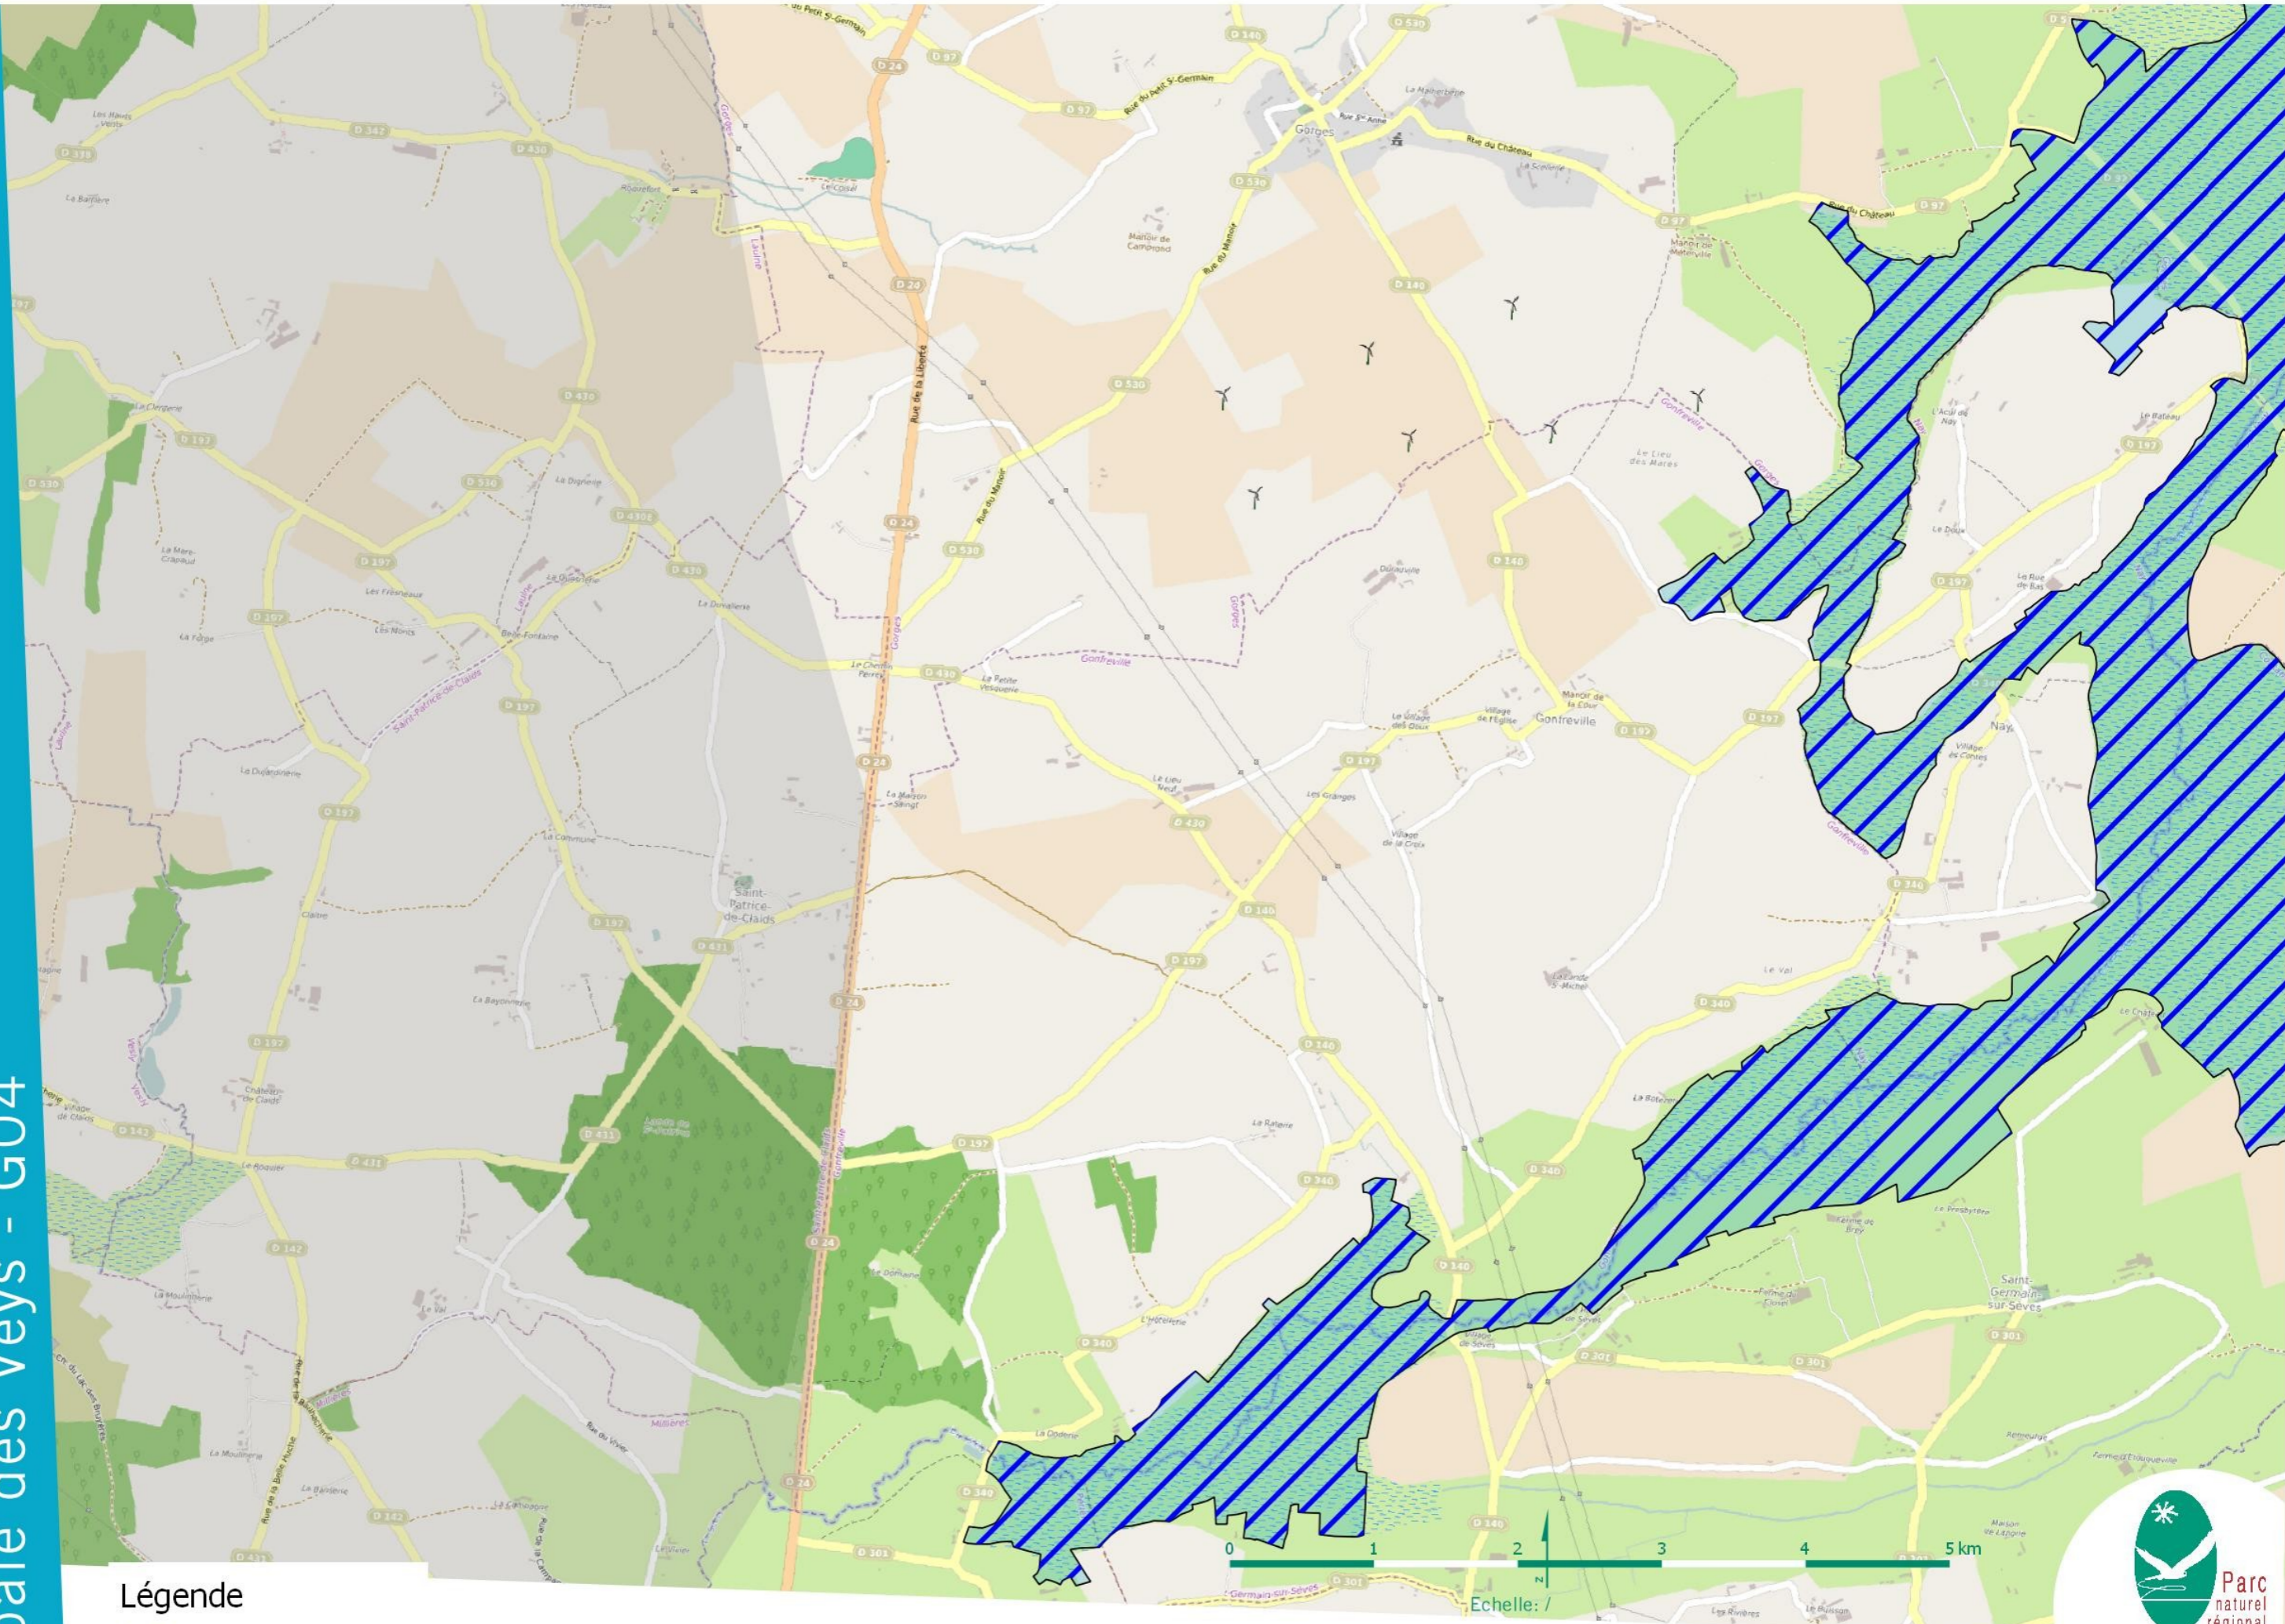

Légende

-  Site Directive Habitats
-  Site Directive Oiseaux

© P n r des Marais du Cotentin et du Bessin
Source: PnrMCB, DREAL, ©OpenStreetMap

UNE AUTRE VIE S'INVENTE ICI

Sites Natura 2000 - Marais du Cotentin et du Bessin - baie des Veys - G04

Légende

- Site Directive Habitats
- Site Directive Oiseaux

des Marais du Cotentin et du Bessin
Source: PnrMCB, DREAL, ©OpenStreetMap

UNE AUTRE VIE S'INVENTE ICI

Parc naturel régional
des Marais du
Cotentin et du Bessin