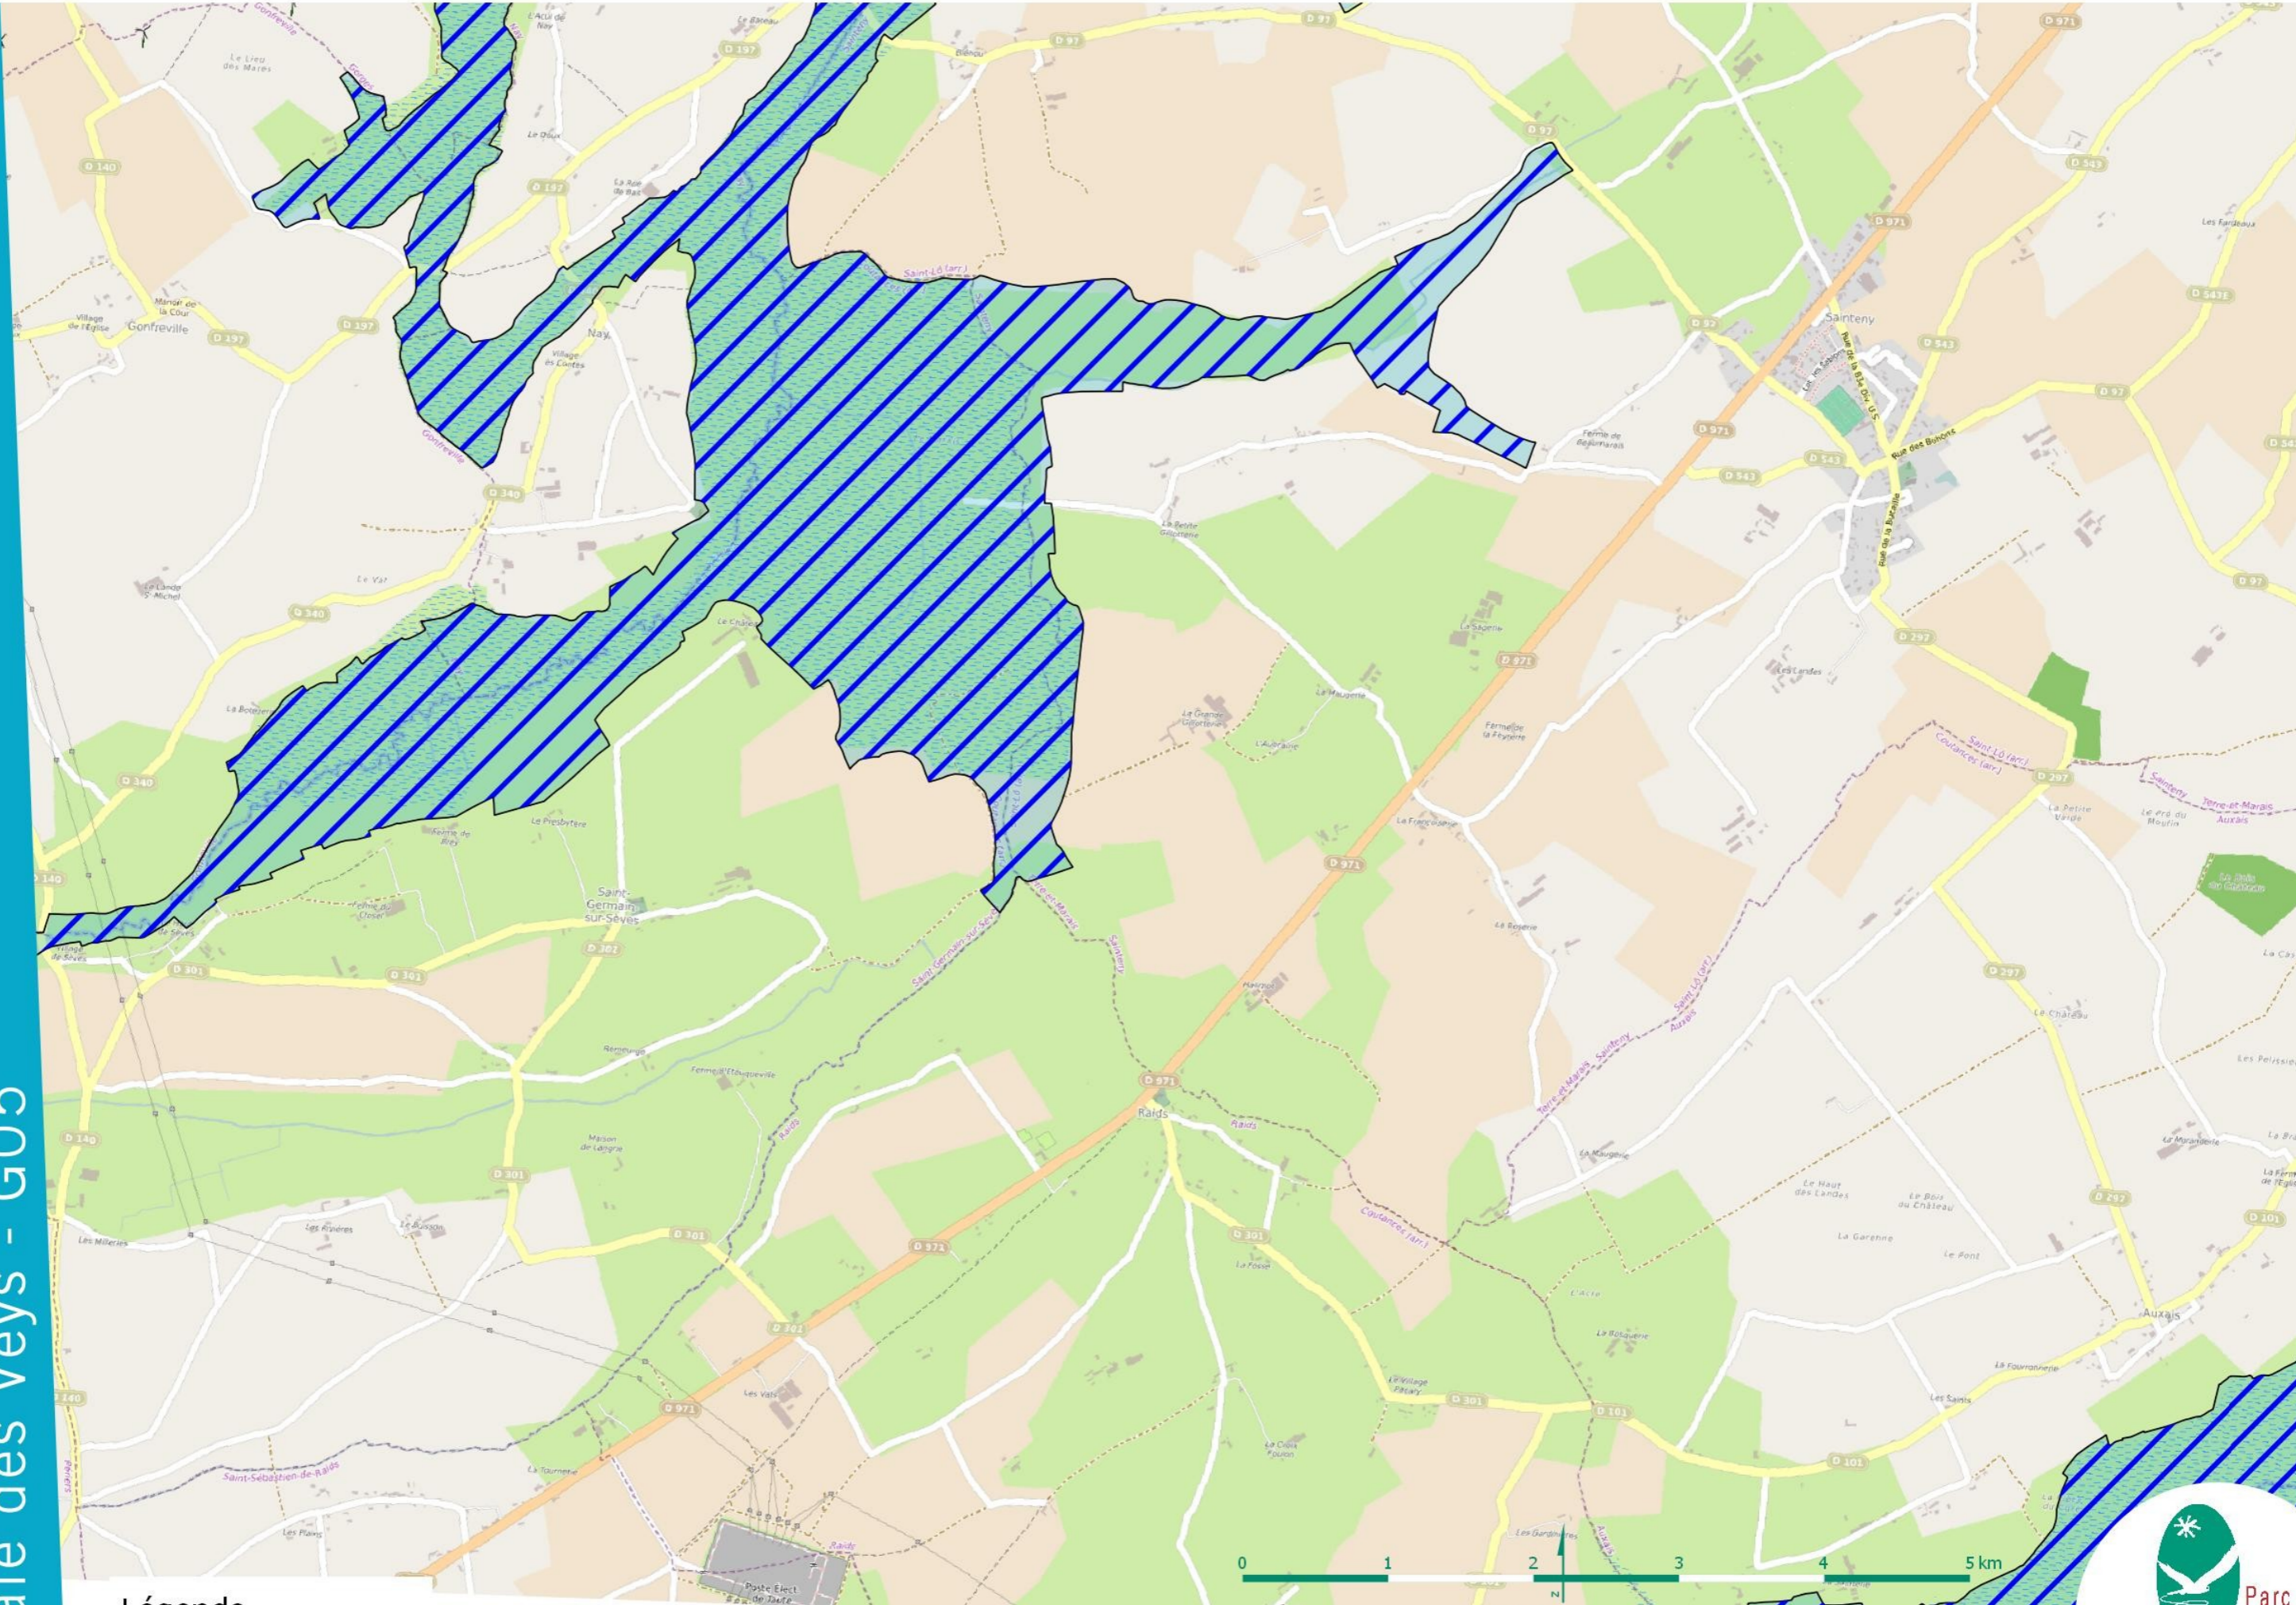

PARC NATUREL RÉGIONAL DES MARAIS DU COTENTIN ET DU BESSIN

Sites Natura 2000 - Marais du Cotentin et du Bessin - baie des Veys - G05

Légende

- Site Directive Habitats
- Site Directive Oiseaux

© P n r des Marais du Cotentin et du Bessin
Source: PnrMCB, DREAL, ©OpenStreetMap

Parc naturel régional
des Marais du Cotentin et du Bessin

UNE AUTRE VIE S'INVENTE ICI