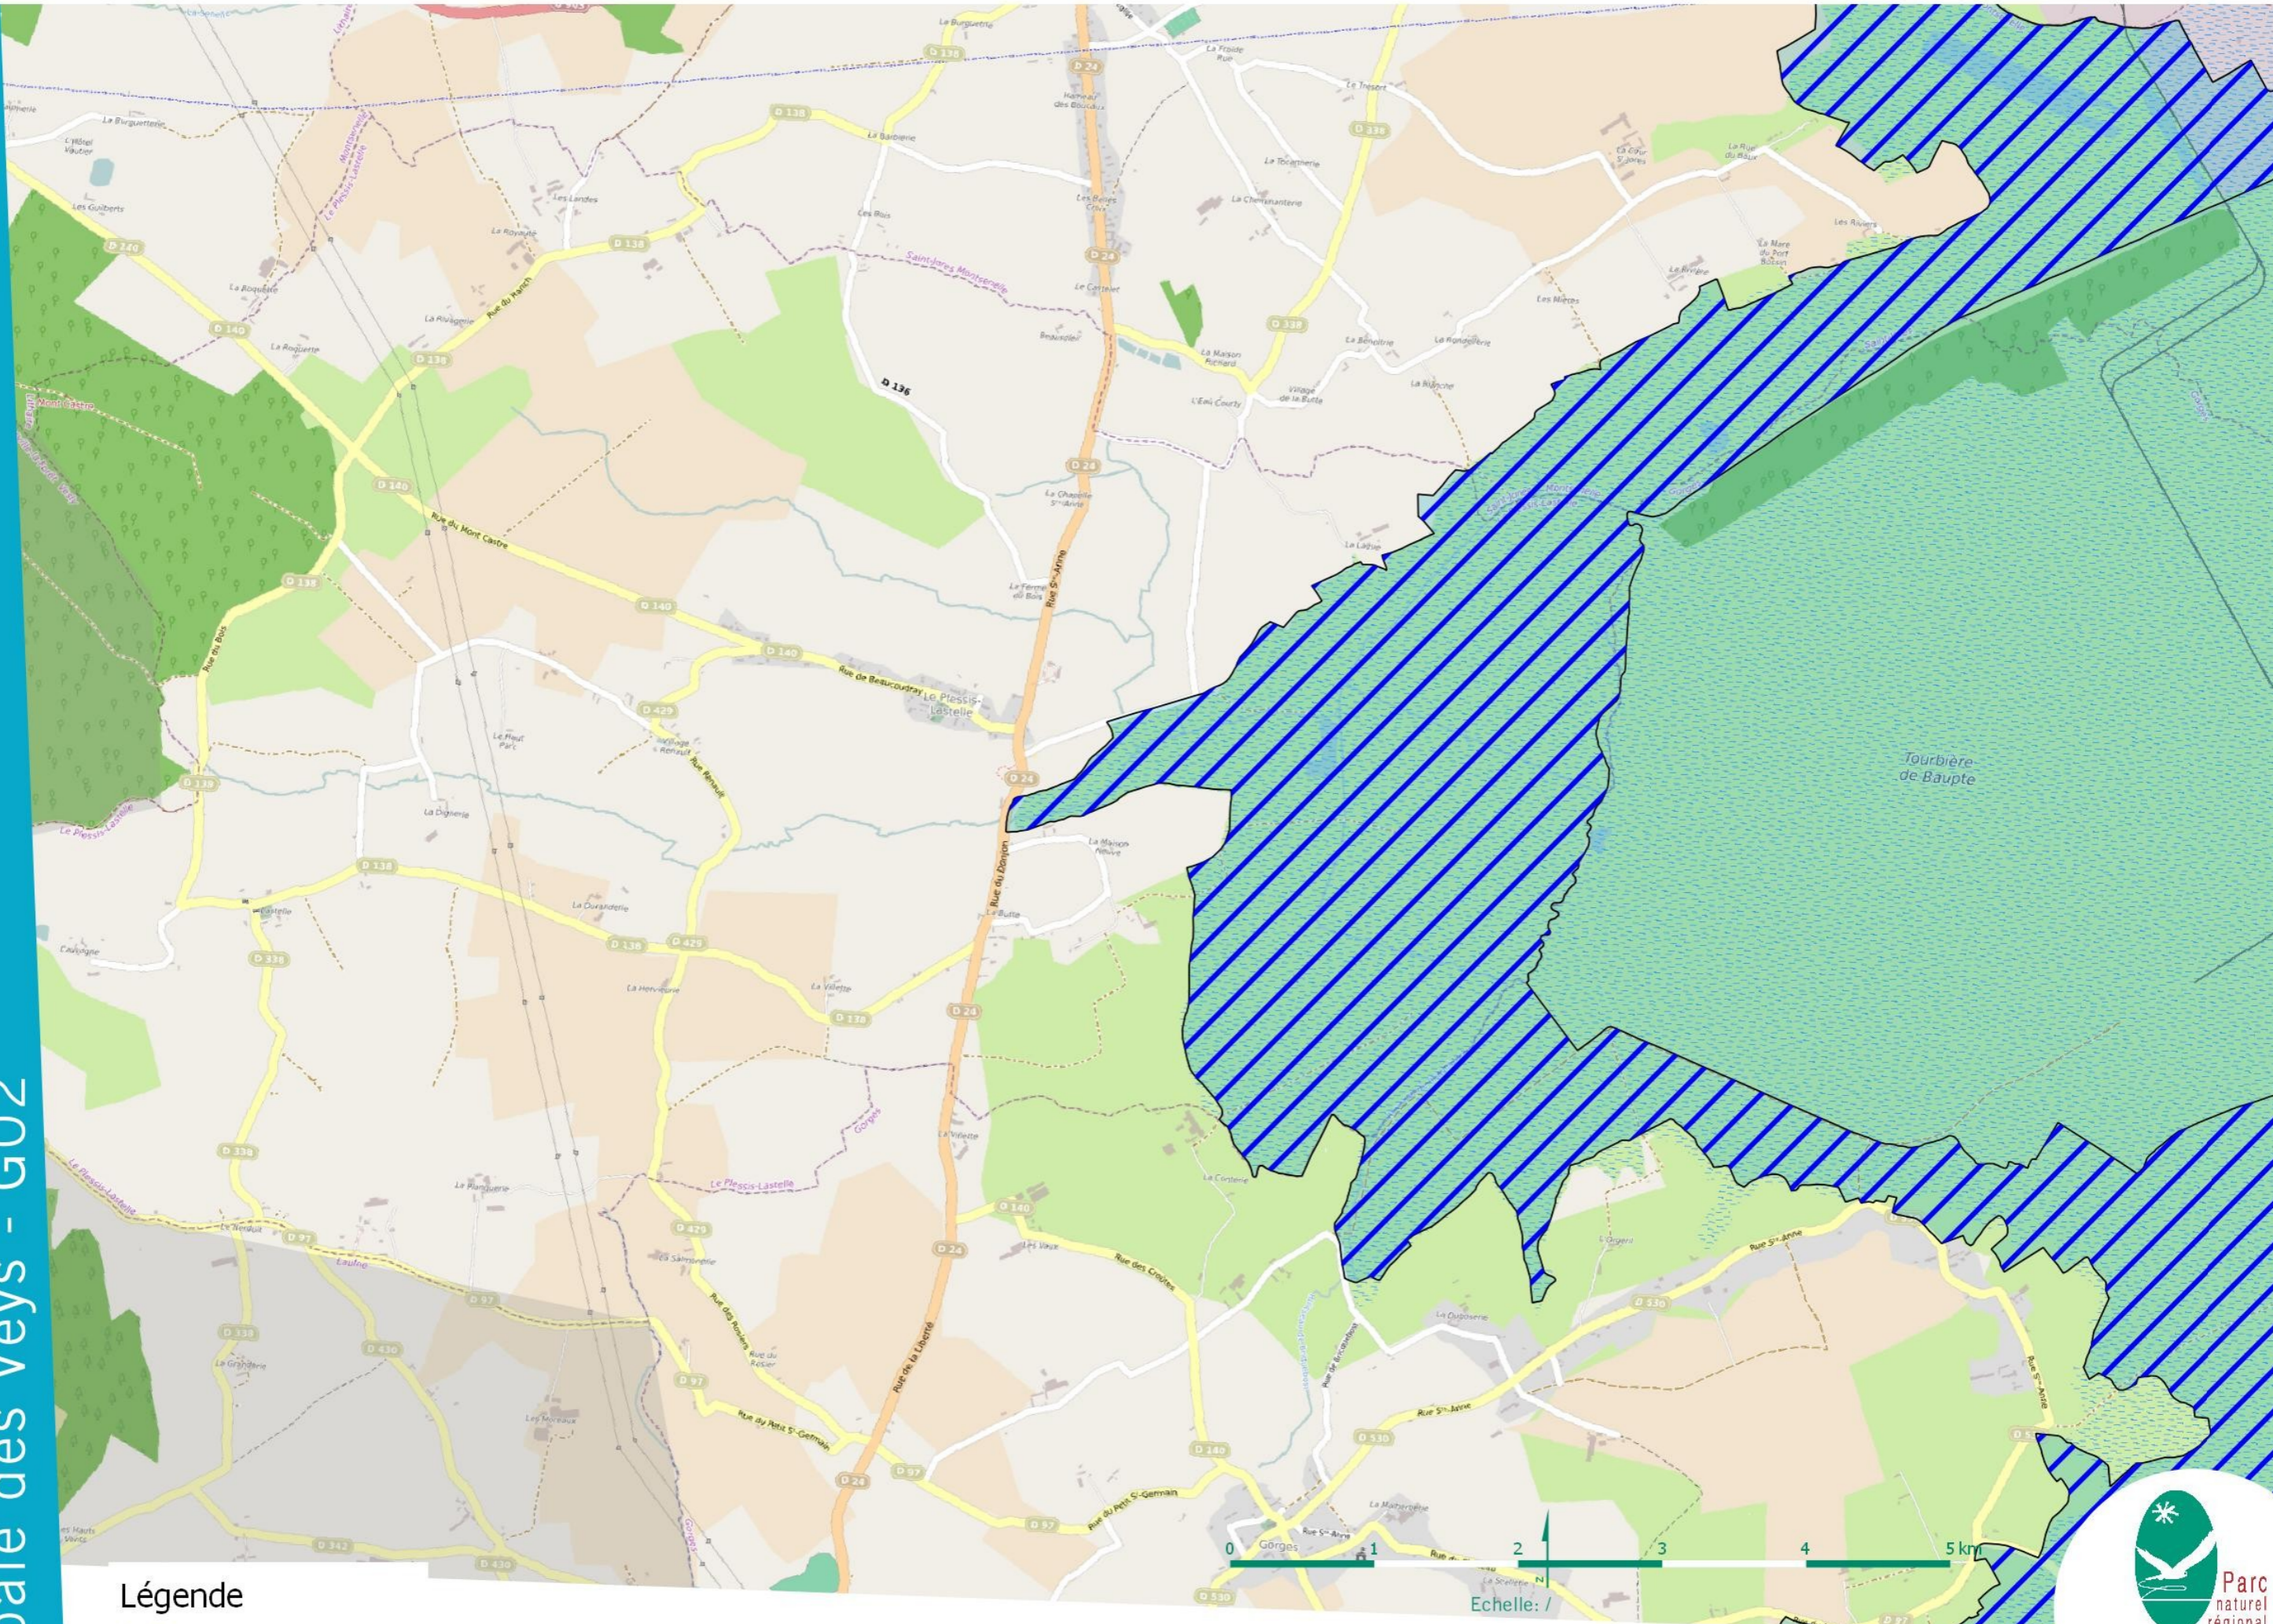

Echelle: /

UNE AUTRE VIE S'INVENTE ICI

PARC NATUREL RÉGIONAL DES MARAIS DU COTENTIN ET DU BESSIN

Sites Natura 2000 - Marais du Cotentin et du Bessin - baie des Veys - G02

Légende

-  Site Directive Habitats
-  Site Directive Oiseaux

PNR des Marais du Cotentin et du Bessin
Source: PnrMCB, DREAL, ©OpenStreetMap

Echelle: /

UNE AUTRE VIE S'INVENTE ICI

PARC NATUREL RÉGIONAL DES MARAIS DU COTENTIN ET DU BESSIN

Sites Natura 2000 - Marais du Cotentin et du Bessin - baie des Veys - G03