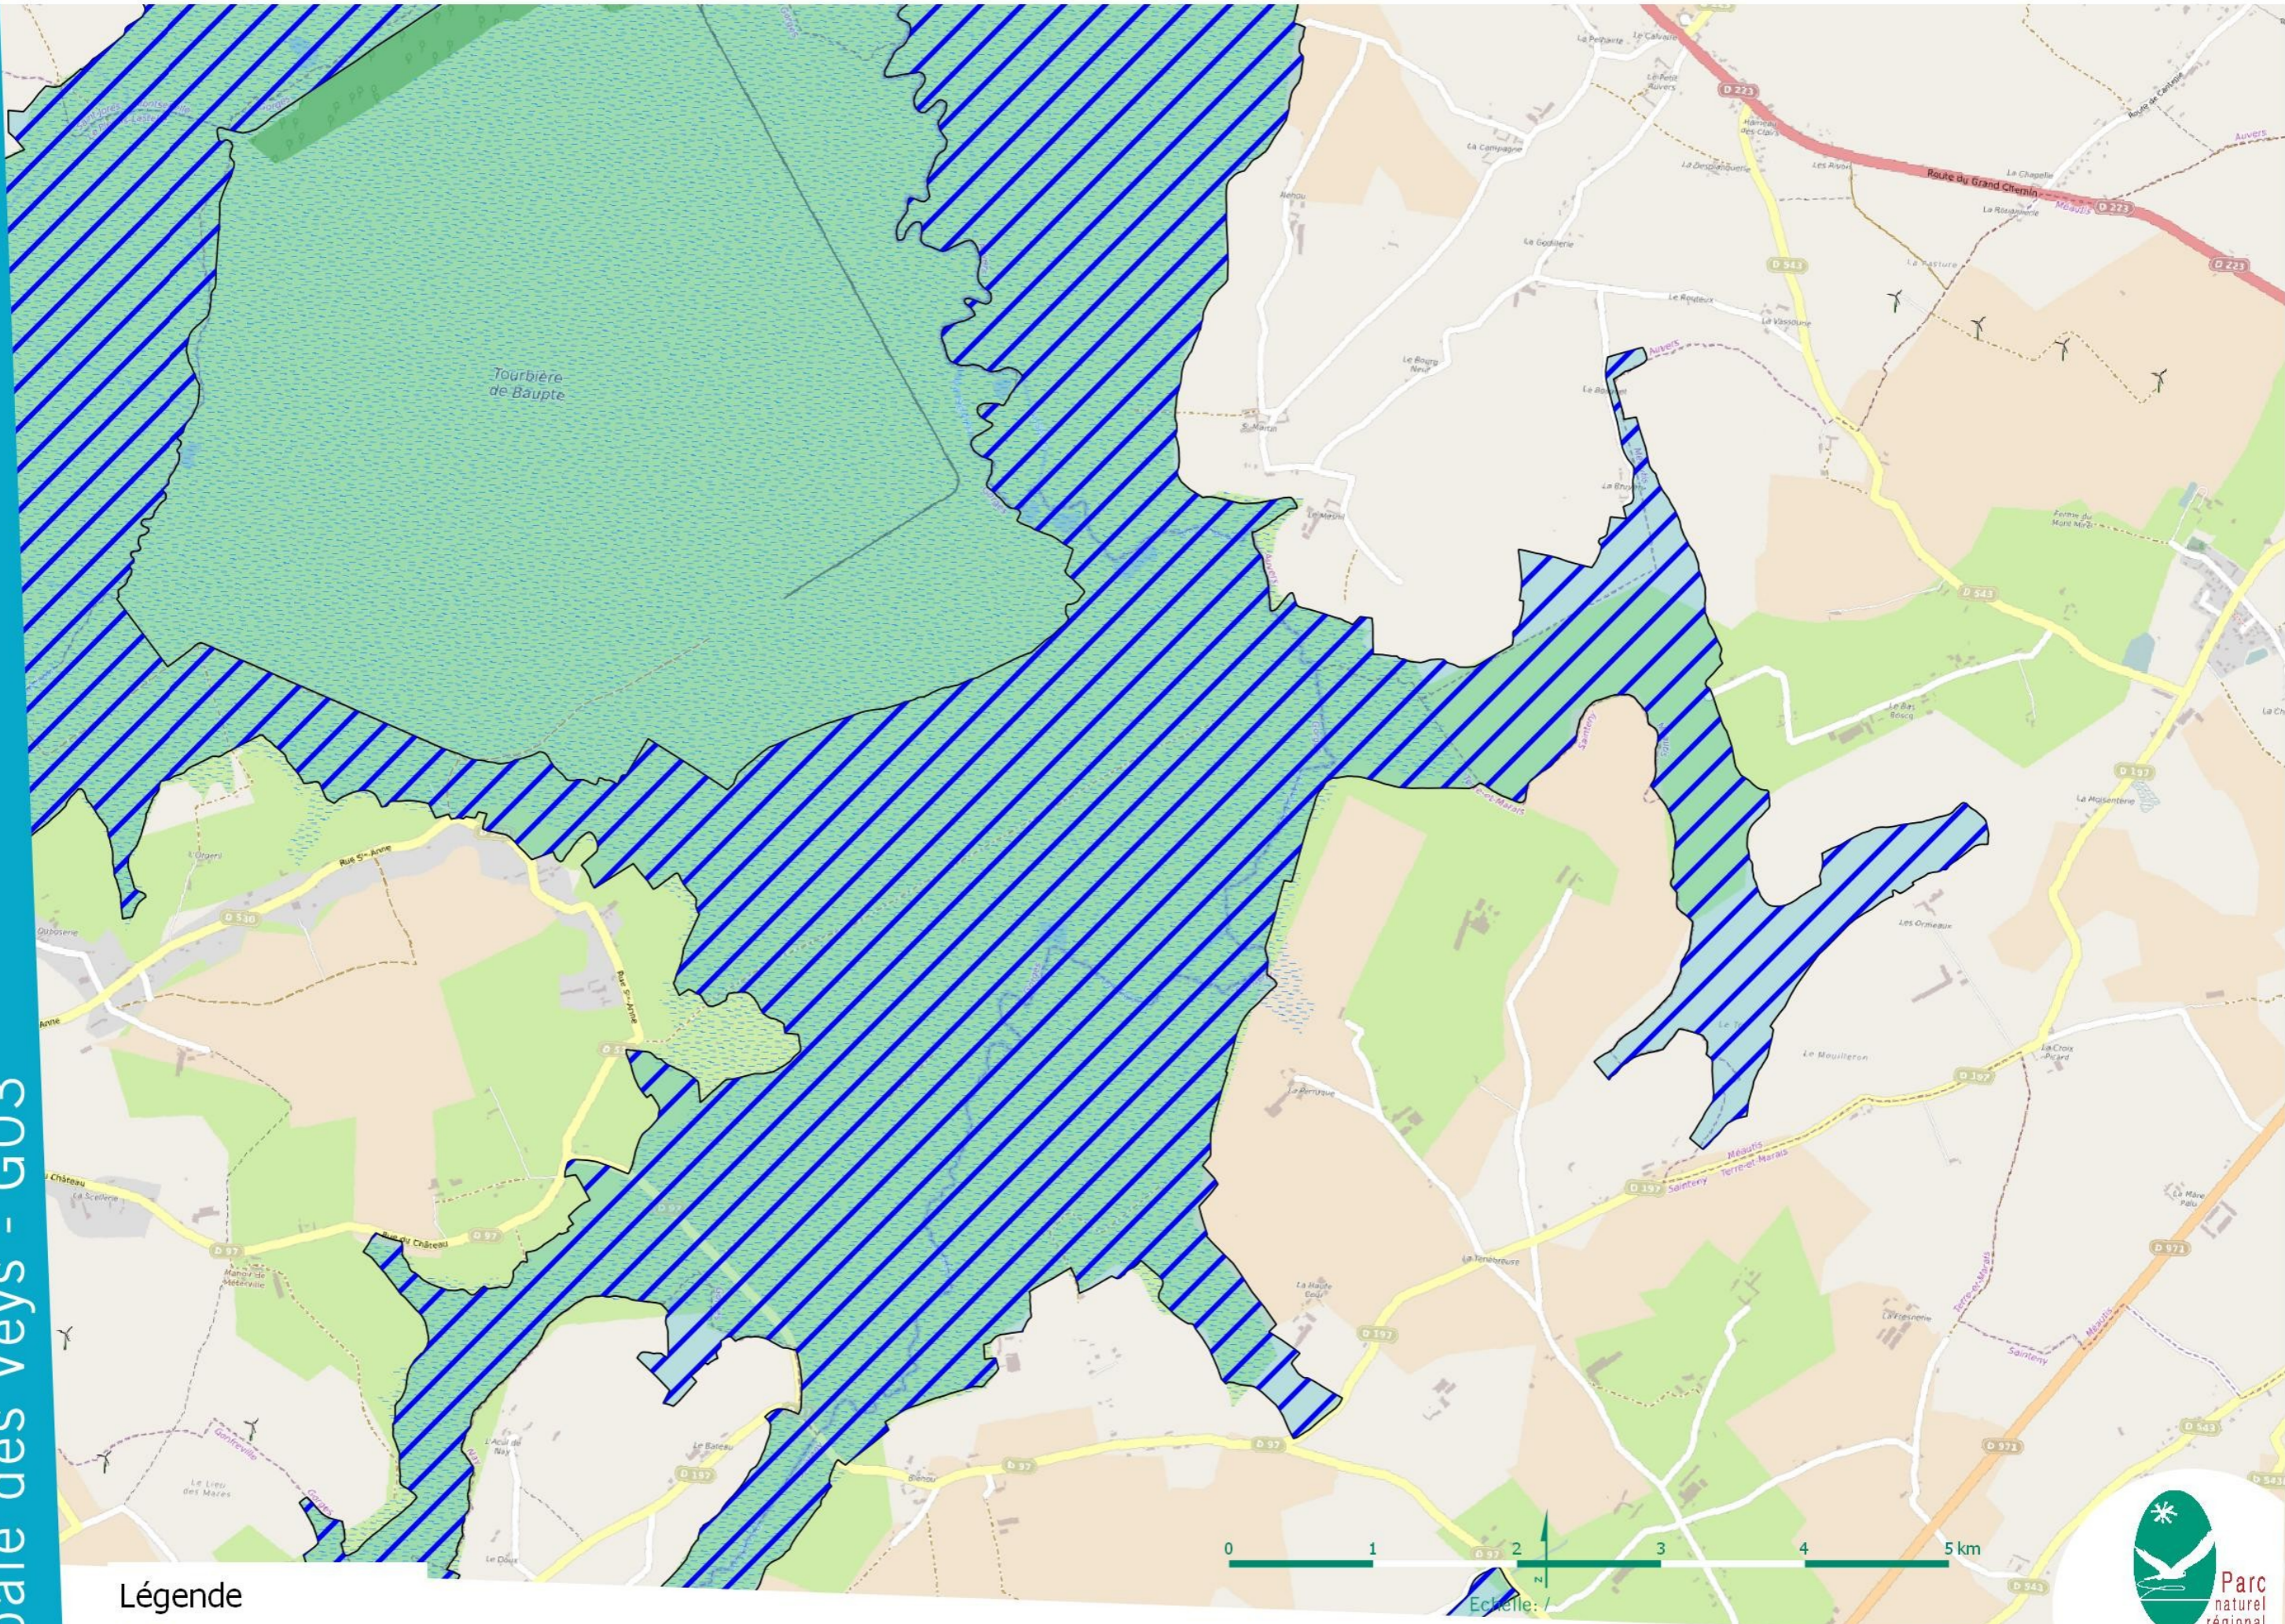

Echelle: /

UNE AUTRE VIE S'INVENTE ICI

PARC NATUREL RÉGIONAL DES MARAIS DU COTENTIN ET DU BESSIN

Sites Natura 2000 - Marais du Cotentin et du Bessin - baie des Veys - G02

Légende

-  Site Directive Habitats
-  Site Directive Oiseaux

PNR des Marais du Cotentin et du Bessin
Source: PnrMCB, DREAL, ©OpenStreetMap

Echelle: /

UNE AUTRE VIE S'INVENTE ICI

PARC NATUREL RÉGIONAL DES MARAIS DU COTENTIN ET DU BESSIN

Sites Natura 2000 - Marais du Cotentin et du Bessin - baie des Veys - G03

Légende

-  Site Directive Habitats
-  Site Directive Oiseaux

© P n r des Marais du Cotentin et du Bessin
Source: PnrMCB, DREAL, ©OpenStreetMap

UNE AUTRE VIE S'INVENTE ICI

Sites Natura 2000 - Marais du Cotentin et du Bessin - baie des Veys - G04