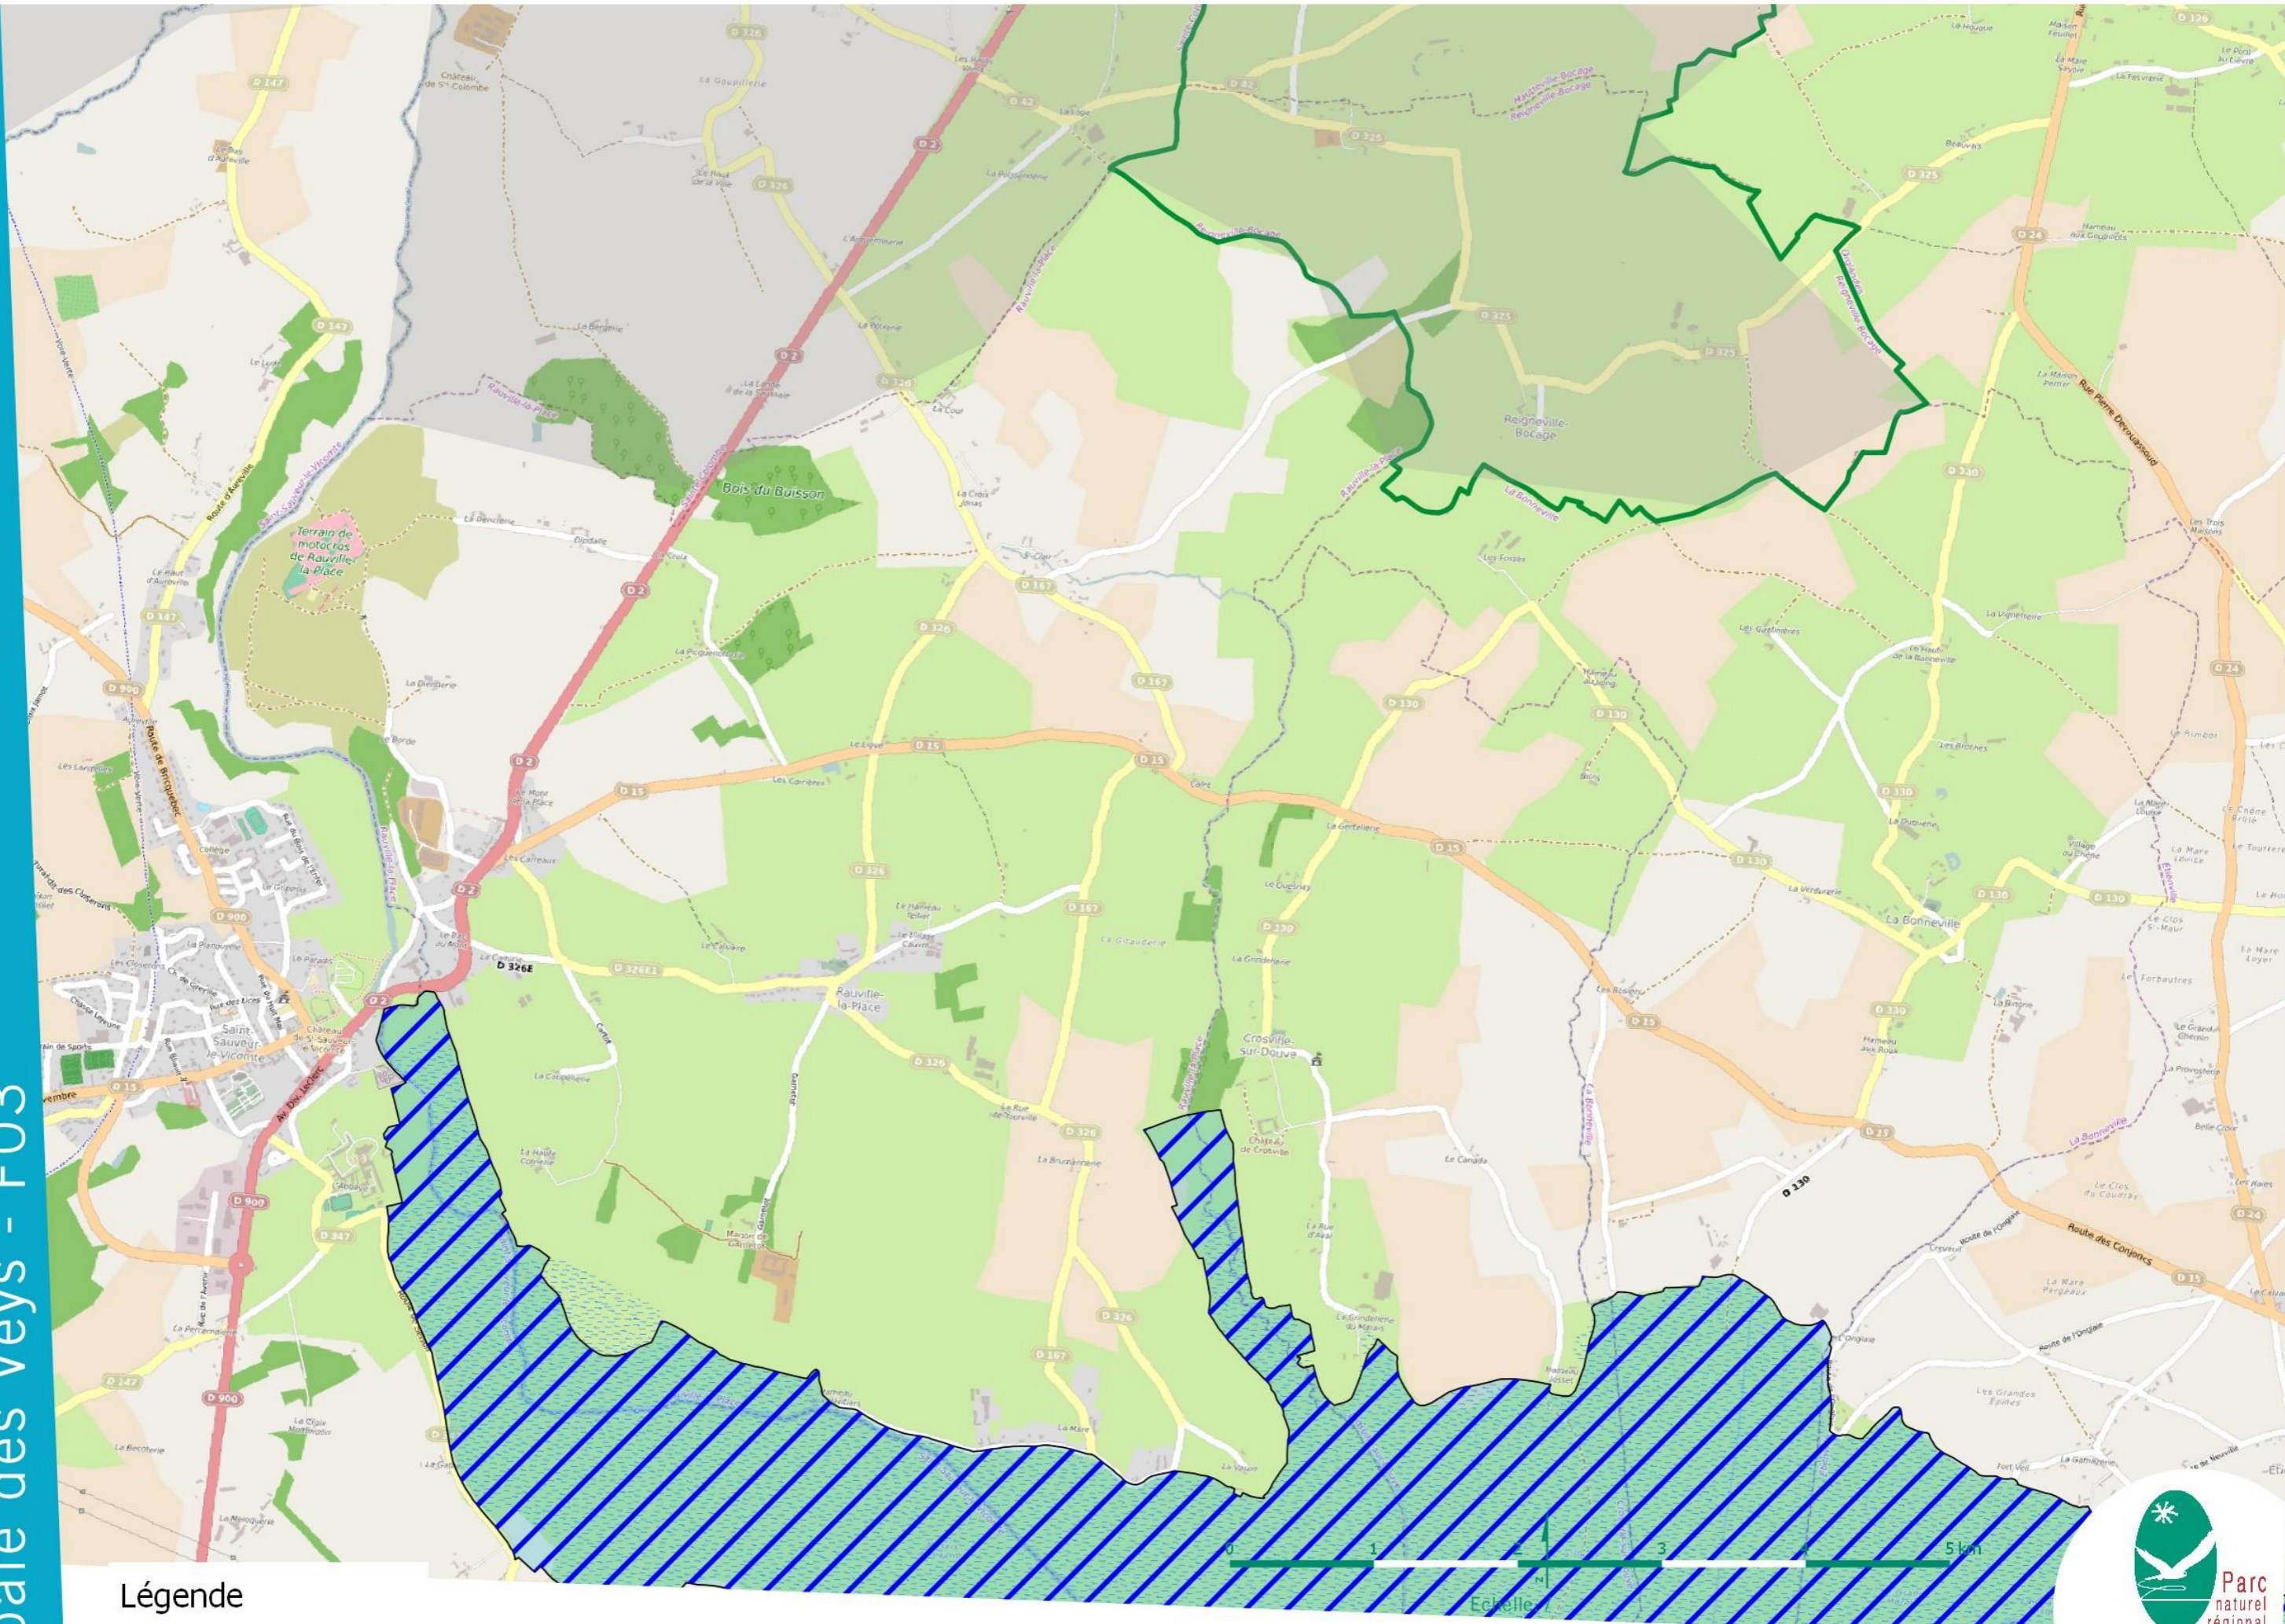

Légende

-  Site Directive Habitats
-  Site Directive Oiseaux

© P n r des Marais du Cotentin et du Bessin
Source: PnrMCB, DREAL, ©OpenStreetMap

UNE AUTRE VIE S'INVENTE ICI

PARC NATUREL RÉGIONAL DES MARAIS DU COTENTIN ET DU BESSIN

Sites Natura 2000 - Marais du Cotentin et du Bessin - baie des Veys - F03

Légende

- Site Directive Habitats
- Site Directive Oiseaux

PNR des Marais du Cotentin et du Bessin
Source: PnrMCB, DREAL, ©OpenStreetMap