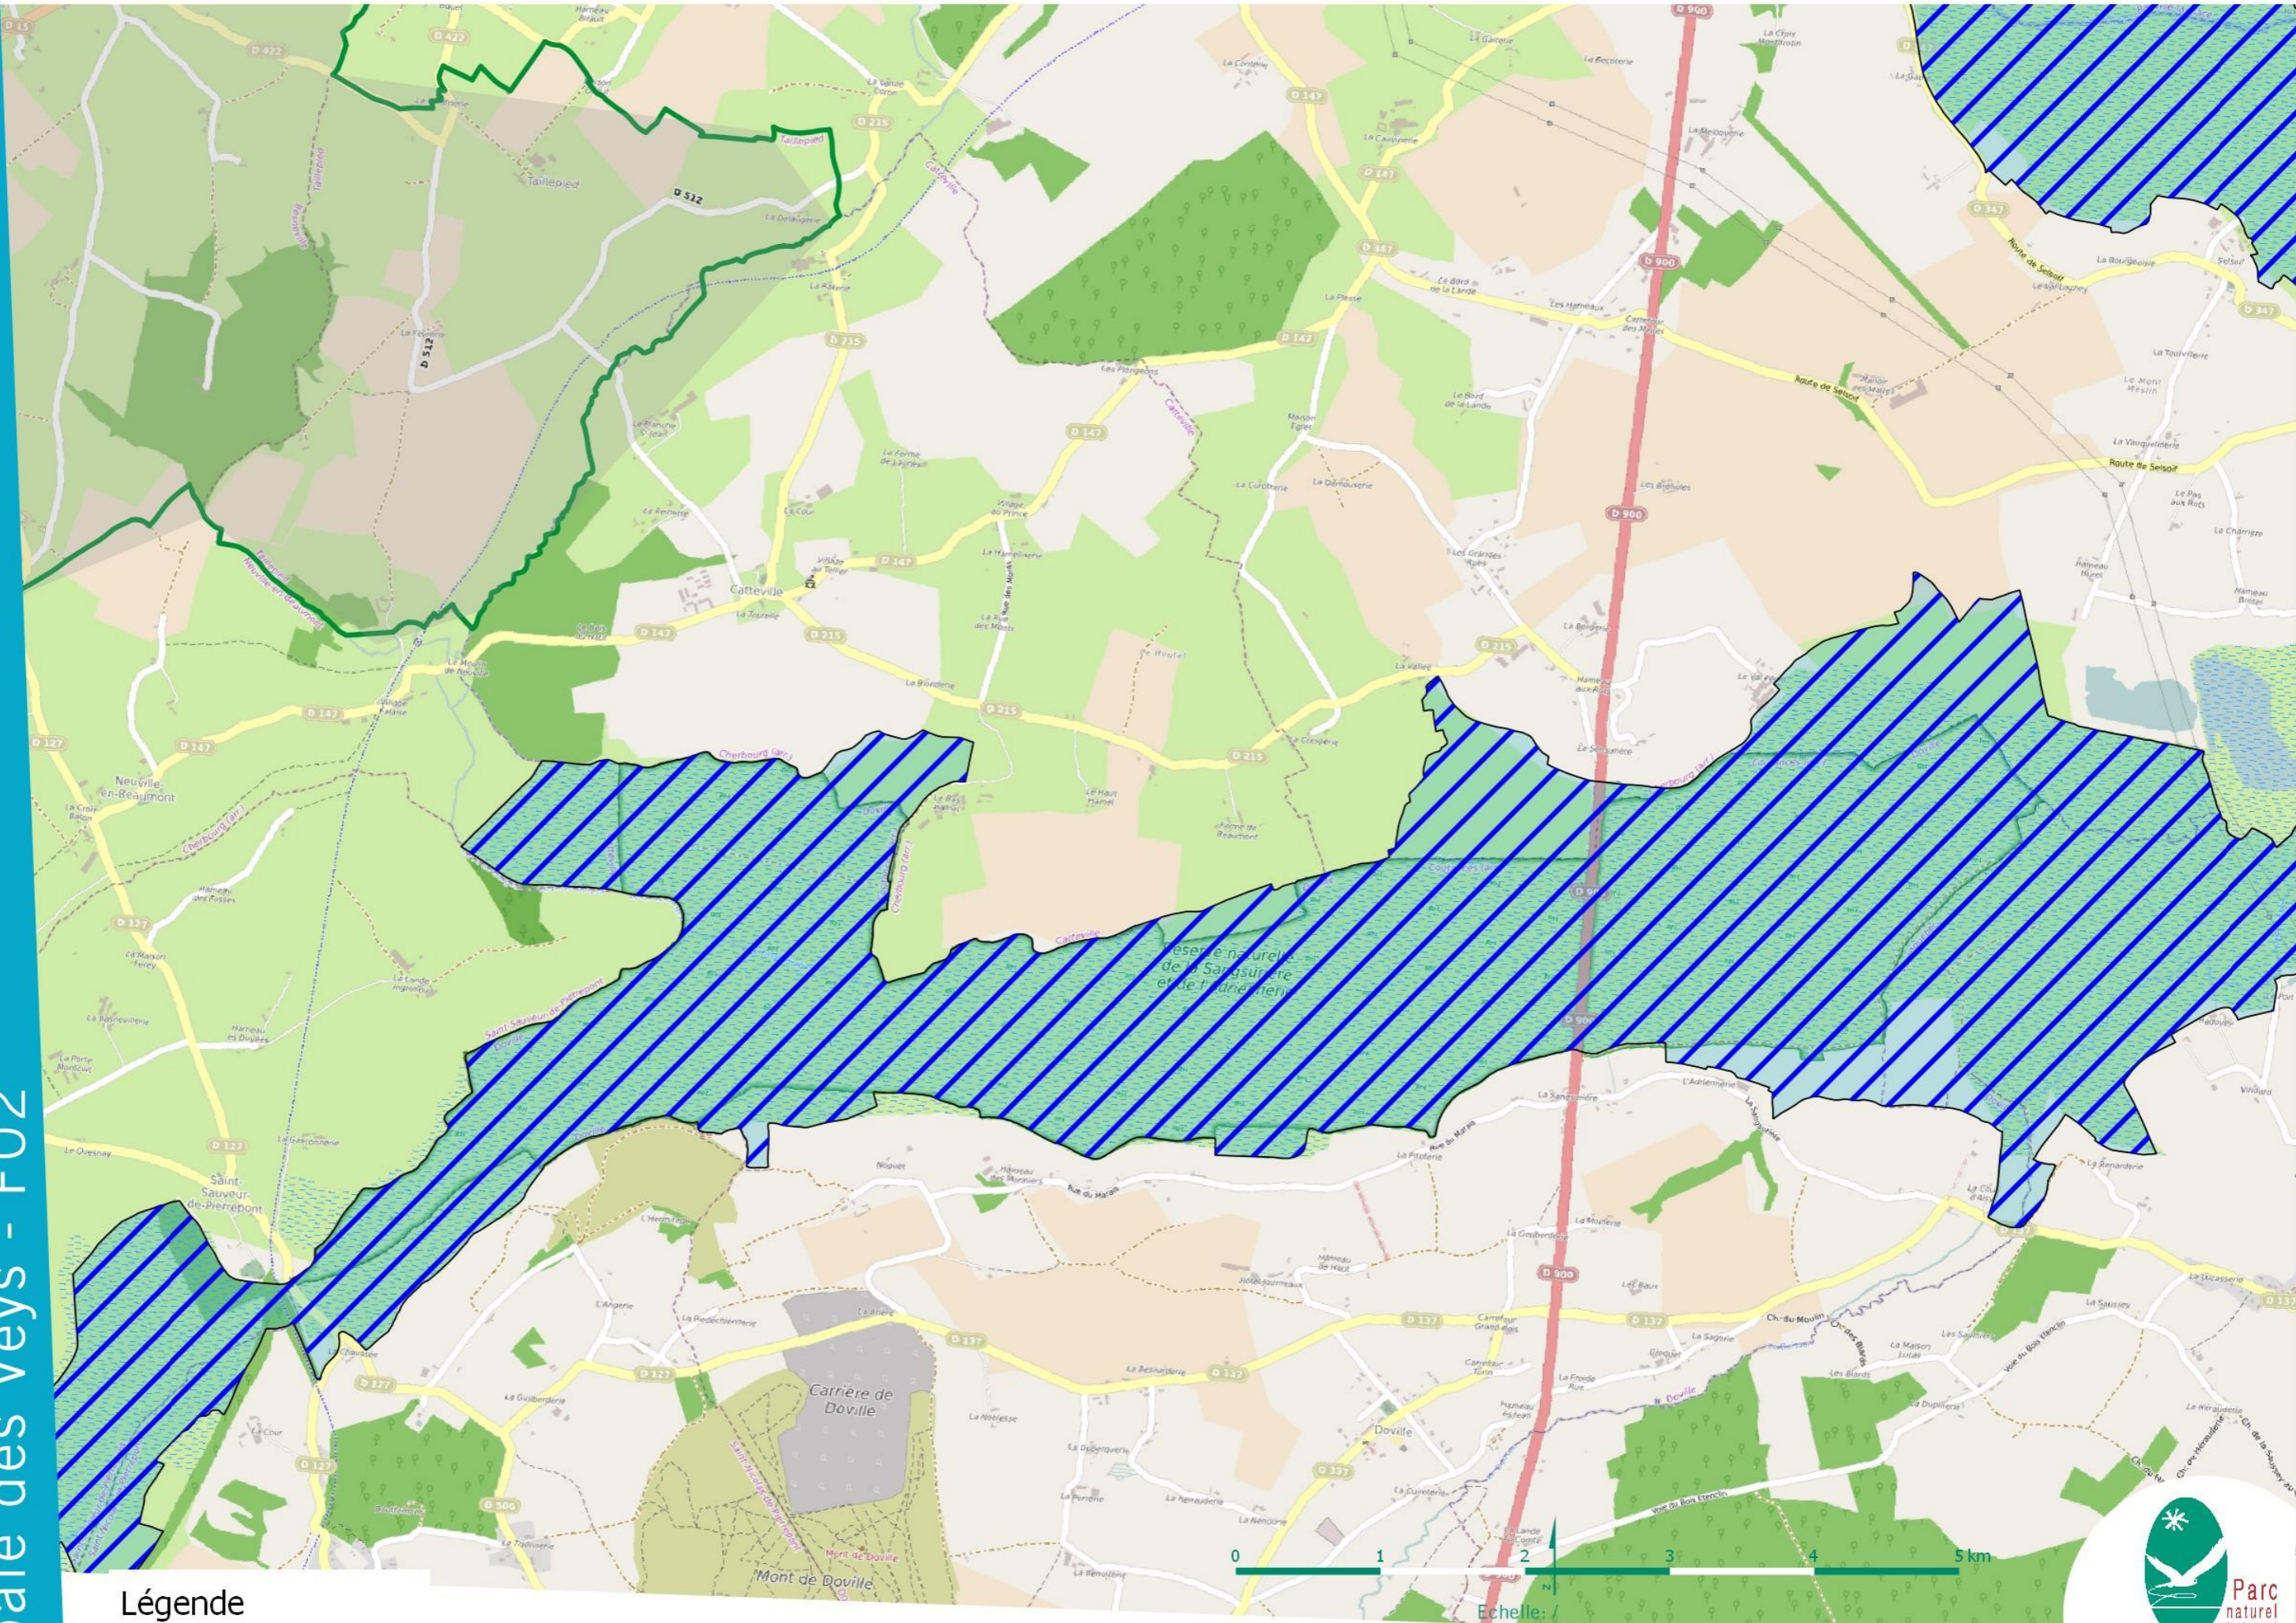

PARC NATUREL RÉGIONAL DES MARAIS DU COTENTIN ET DU BESSIN

Sites Natura 2000 - Marais du Cotentin et du Bessin - baie des Veys - F01

Légende

- Site Directive Habitats
- Site Directive Oiseaux

© P n r des Marais du Cotentin et du Bessin
Source: PnrMCB, DREAL, ©OpenStreetMap

UNE AUTRE VIE S'INVENTE ICI

Parc
naturel
régional
des Marais du
Cotentin et du Bessin

PARC NATUREL RÉGIONAL DES MARAIS DU COTENTIN ET DU BESSIN

Sites Natura 2000 - Marais du Cotentin et du Bessin - baie des Veys - F02

Sites Natura 2000 - Marais du Cotentin et du Bessin - baie des Veys - F03

Légende

- Site Directive Habitats
- Site Directive Oiseaux

PNR des Marais du Cotentin et du Bessin
Source: PnrMCB, DREAL, ©OpenStreetMap