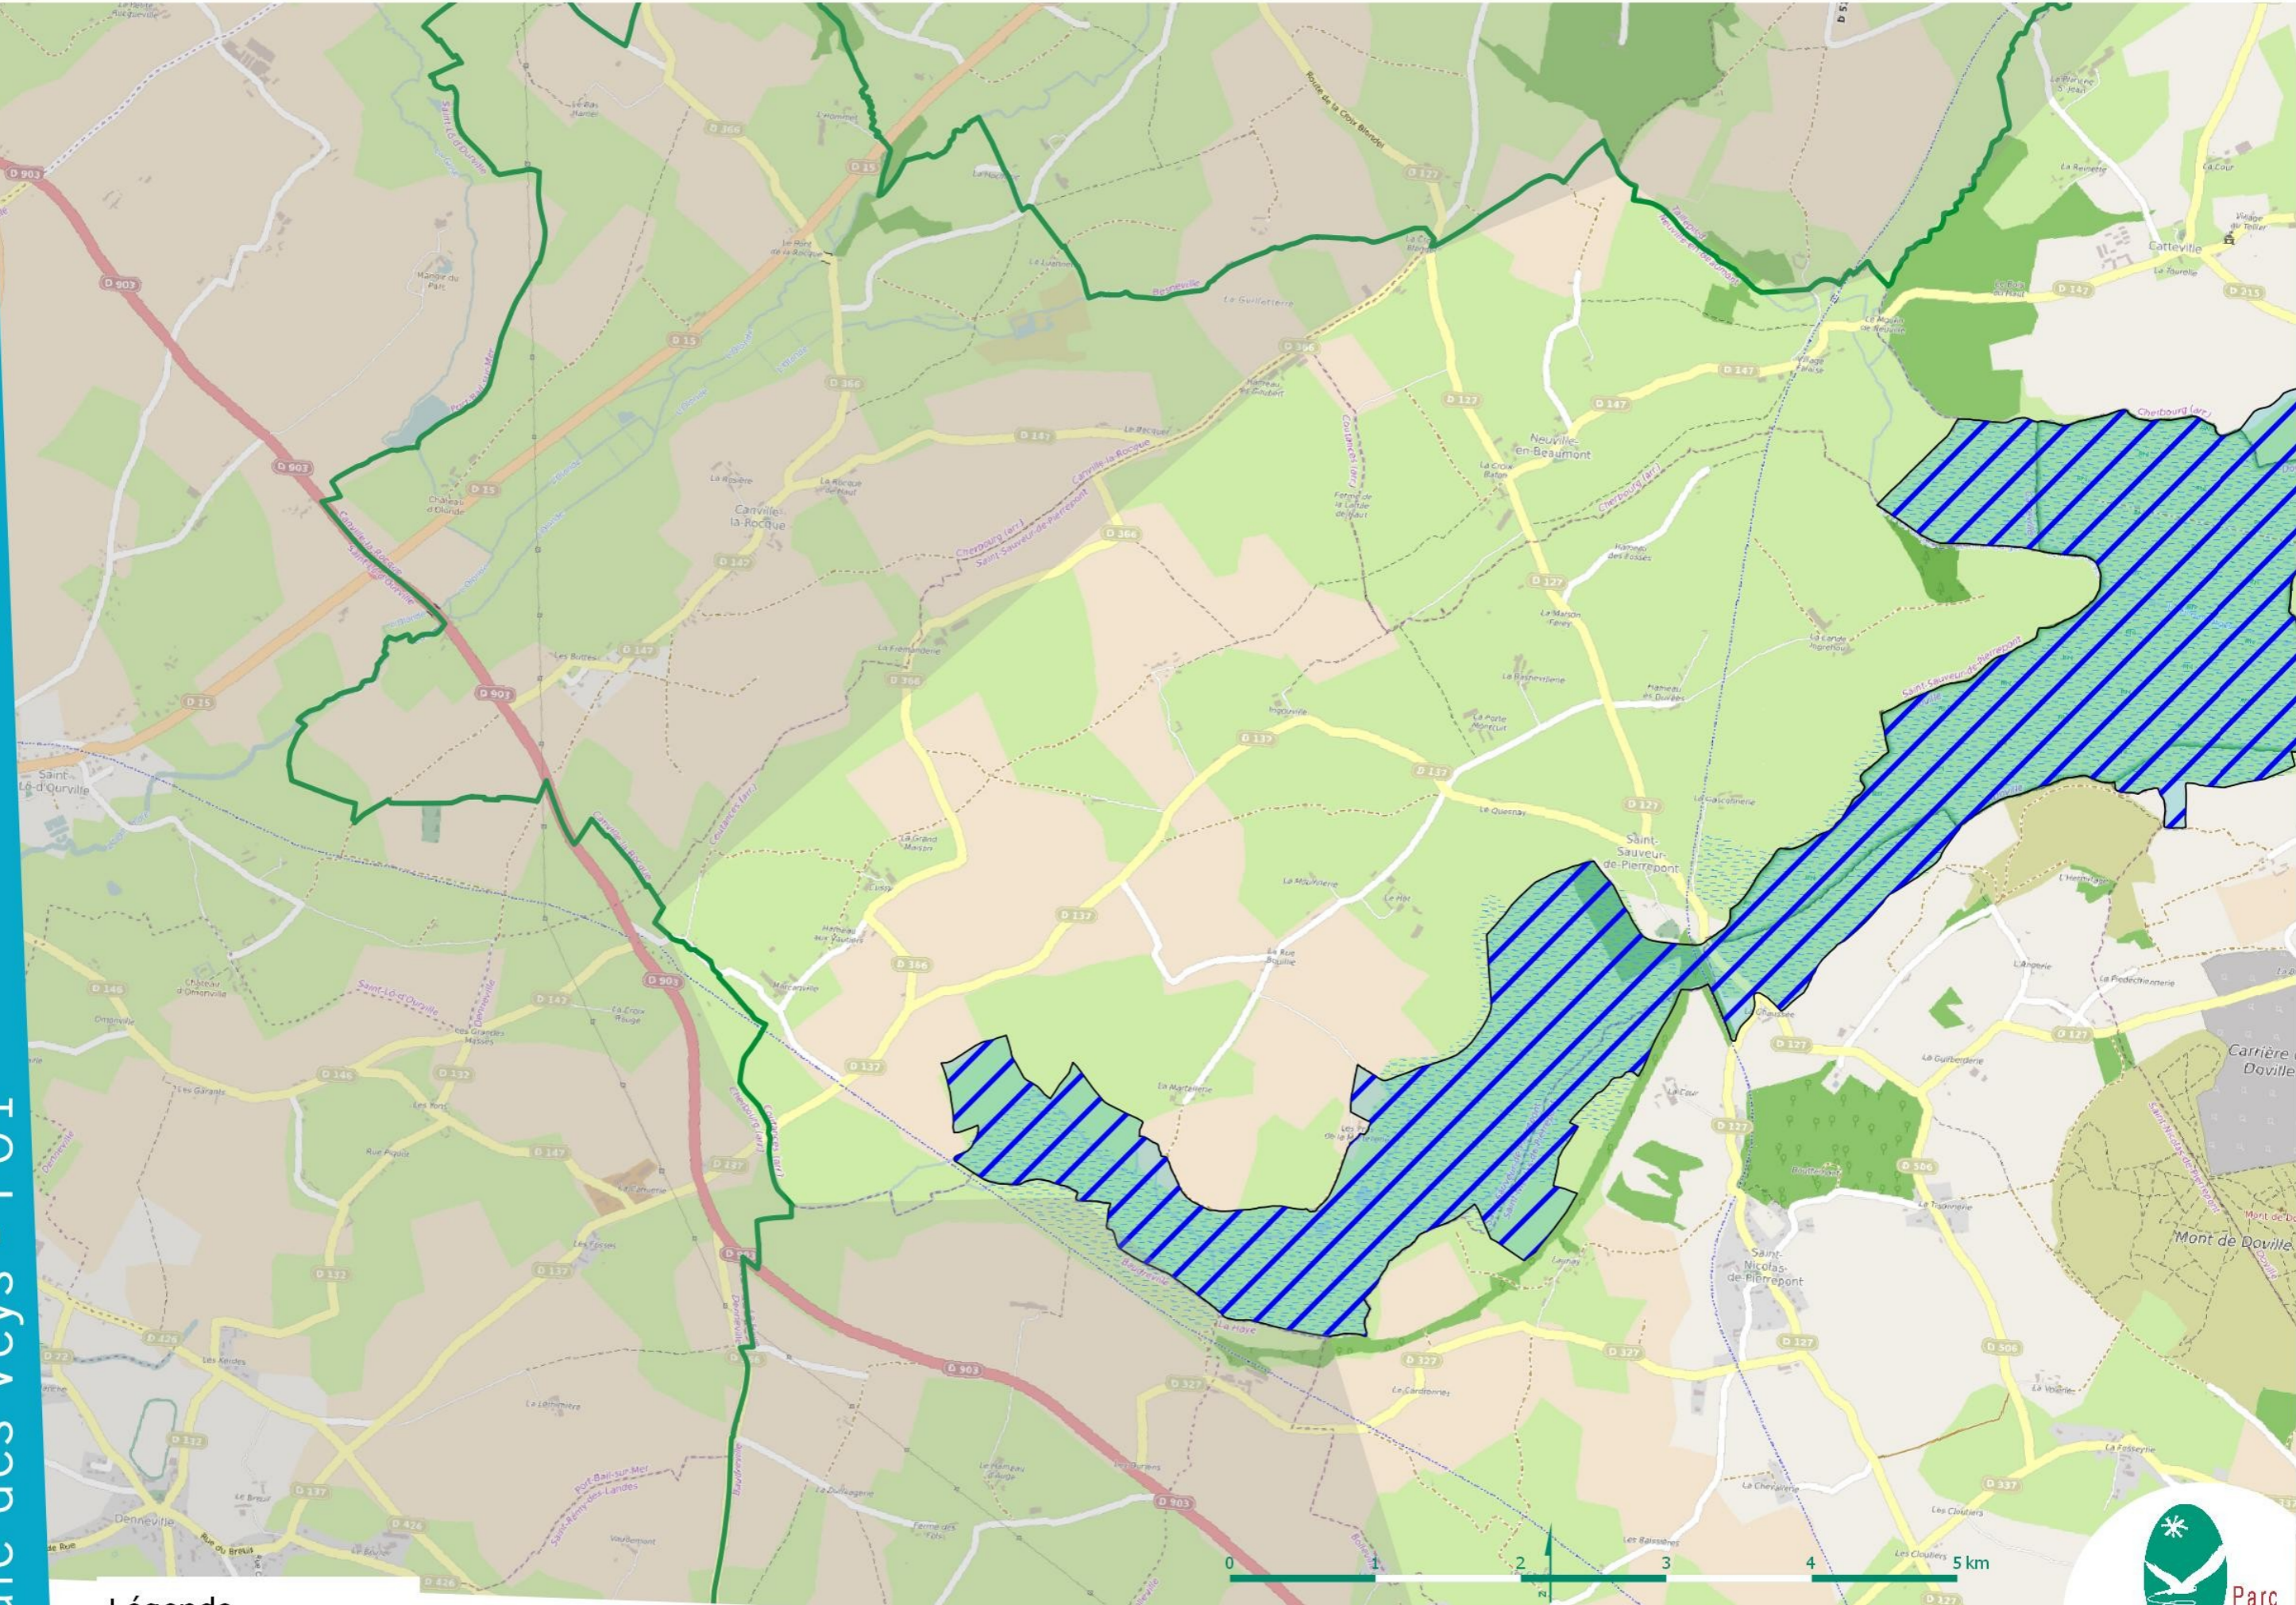

PARC NATUREL RÉGIONAL DES MARAIS DU COTENTIN ET DU BESSIN

Sites Natura 2000 - Marais du Cotentin et du Bessin - baie des Veys - F01

Légende

- Site Directive Habitats
- Site Directive Oiseaux

© P n r des Marais du Cotentin et du Bessin
Source: PnrMCB, DREAL, ©OpenStreetMap

UNE AUTRE VIE S'INVENTE ICI

Parc
naturel
régional
des Marais du
Cotentin et du Bessin

PARC NATUREL RÉGIONAL DES MARAIS DU COTENTIN ET DU BESSIN

Sites Natura 2000 - Marais du Cotentin et du Bessin - baie des Veys - F02

Sites Natura 2000 - Marais du Cotentin et du Bessin - baie des Veys - F03

Légende

- Site Directive Habitats
- Site Directive Oiseaux

PNR des Marais du Cotentin et du Bessin
Source: PnrMCB, DREAL, ©OpenStreetMap