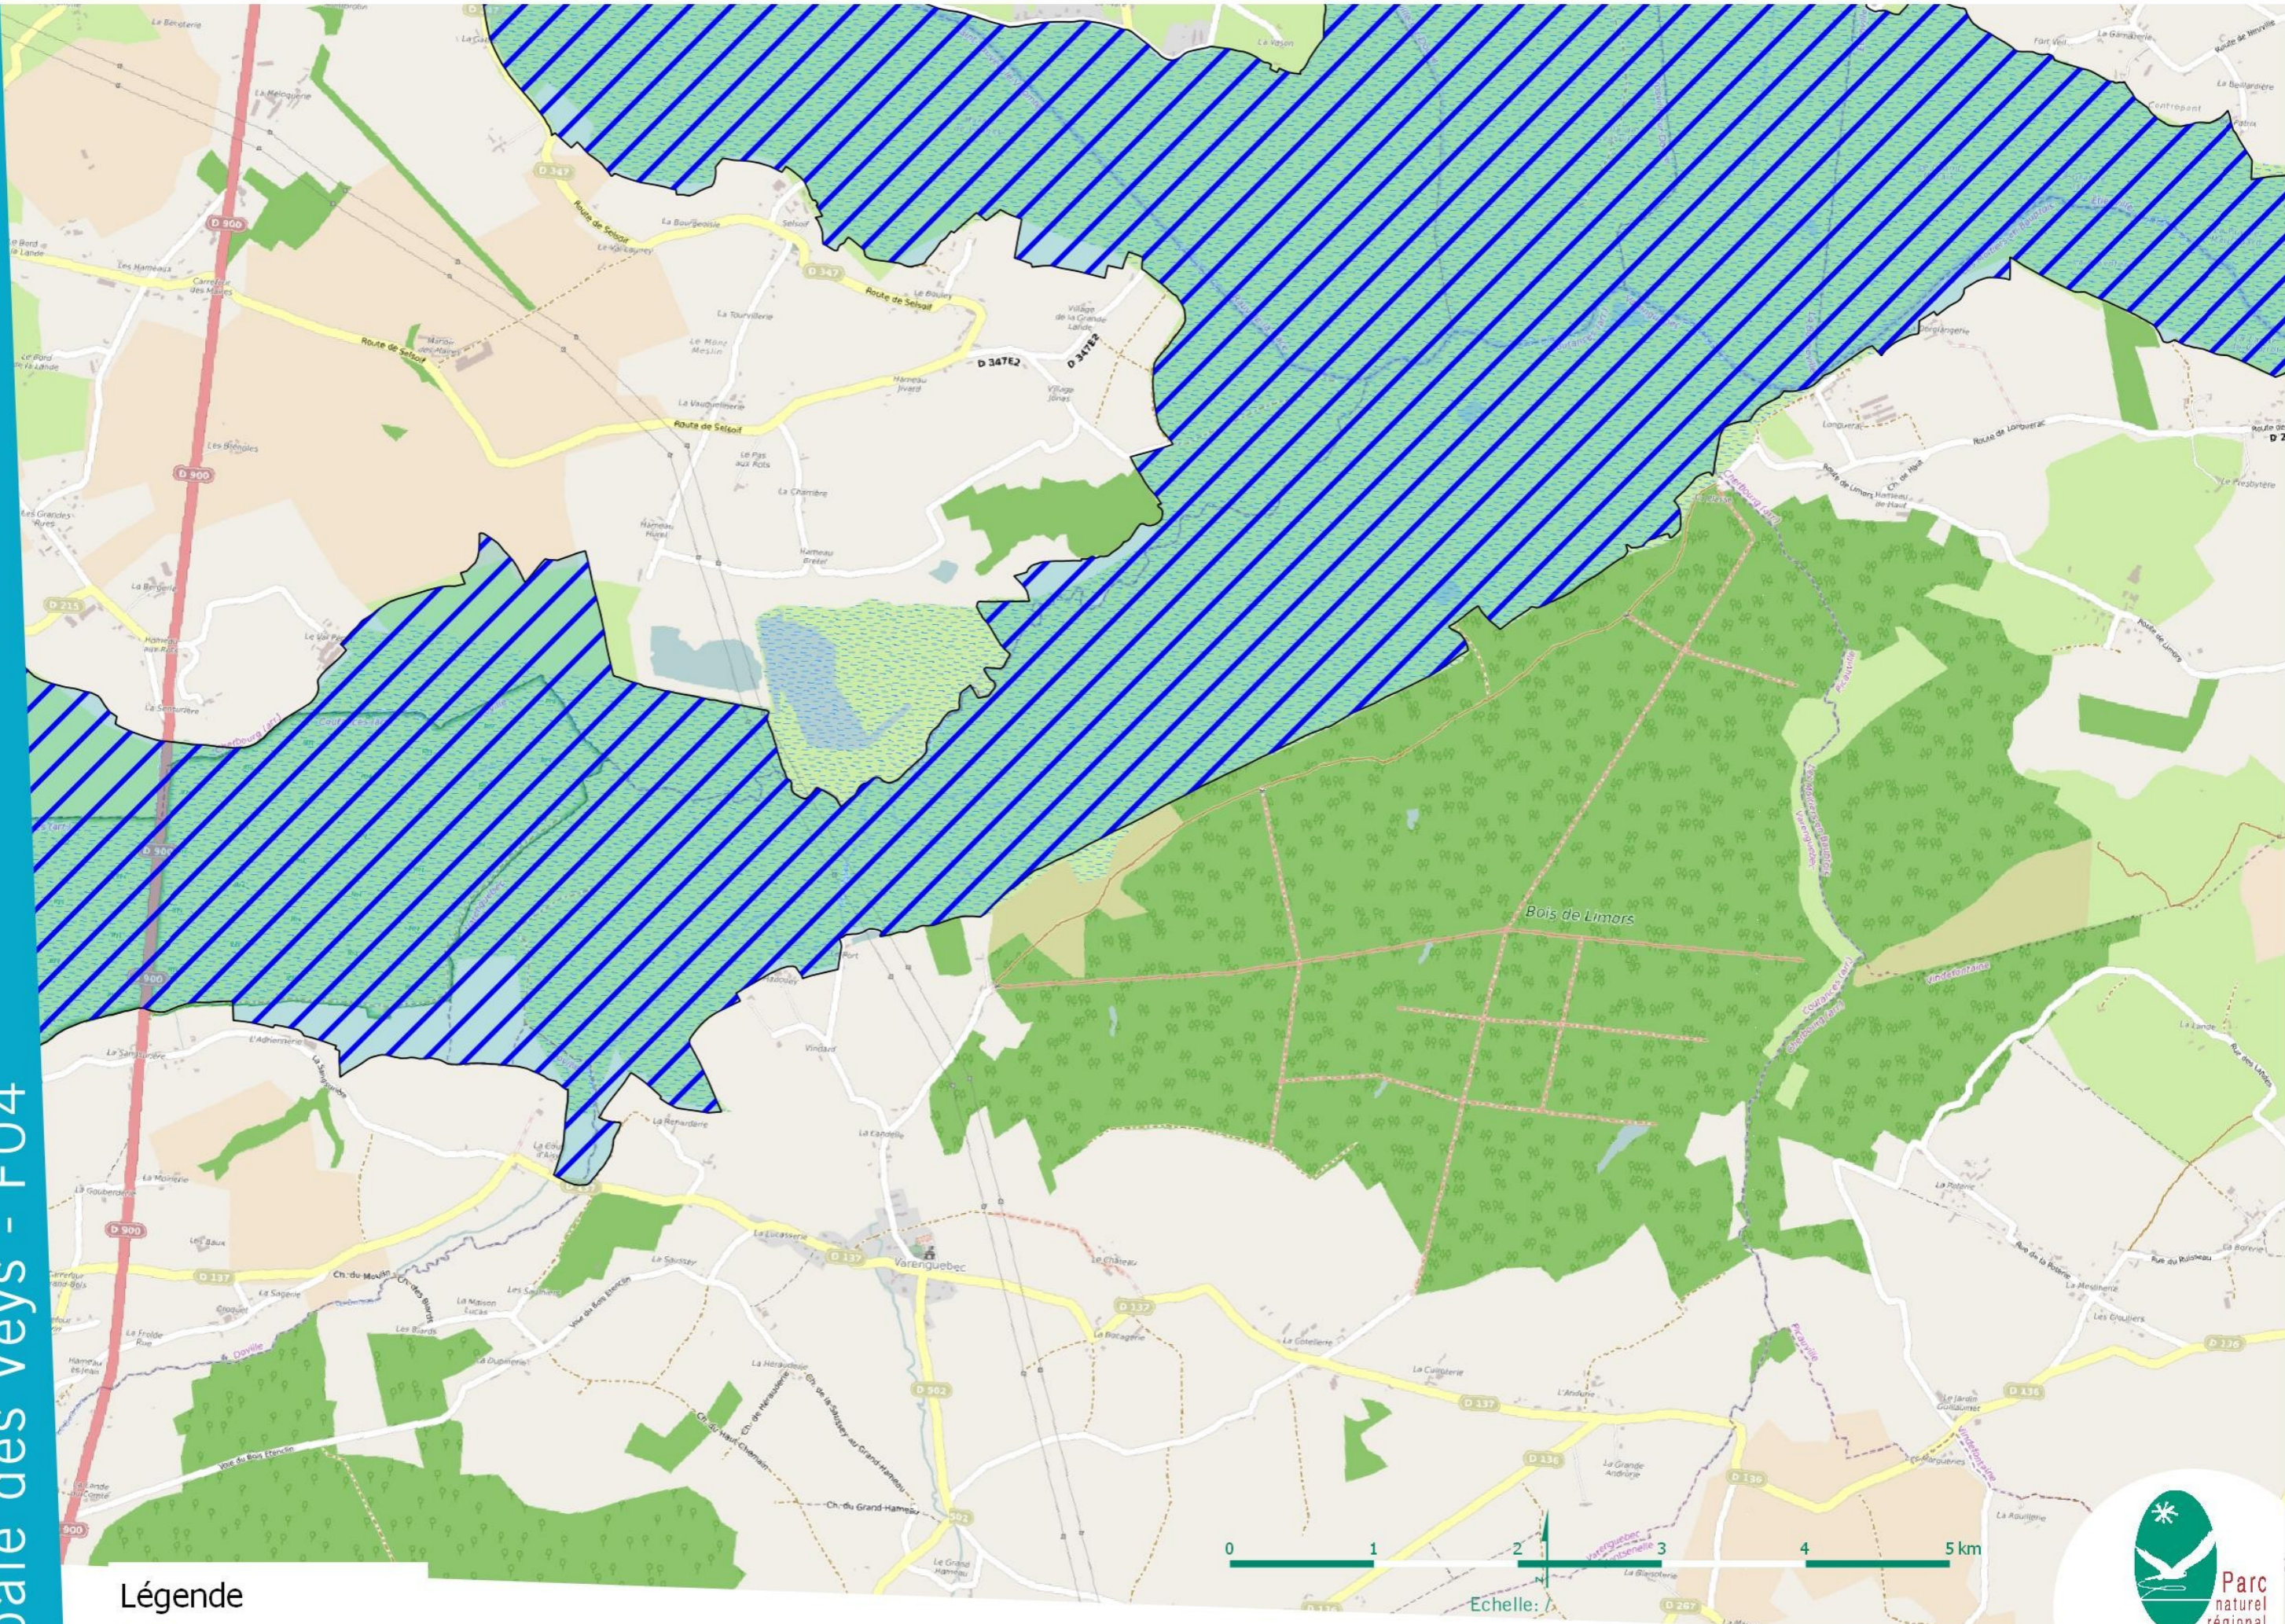

PARC NATUREL RÉGIONAL DES MARAIS DU COTENTIN ET DU BESSIN

Sites Natura 2000 - Marais du Cotentin et du Bessin - baie des Veys - F04

1. **Légende**
2. Site Directive Habitats
   - Site Directive Oiseaux

PNR des Marais du Cotentin et du Bessin
Source: PnrMCB, DREAL, ©OpenStreetMap