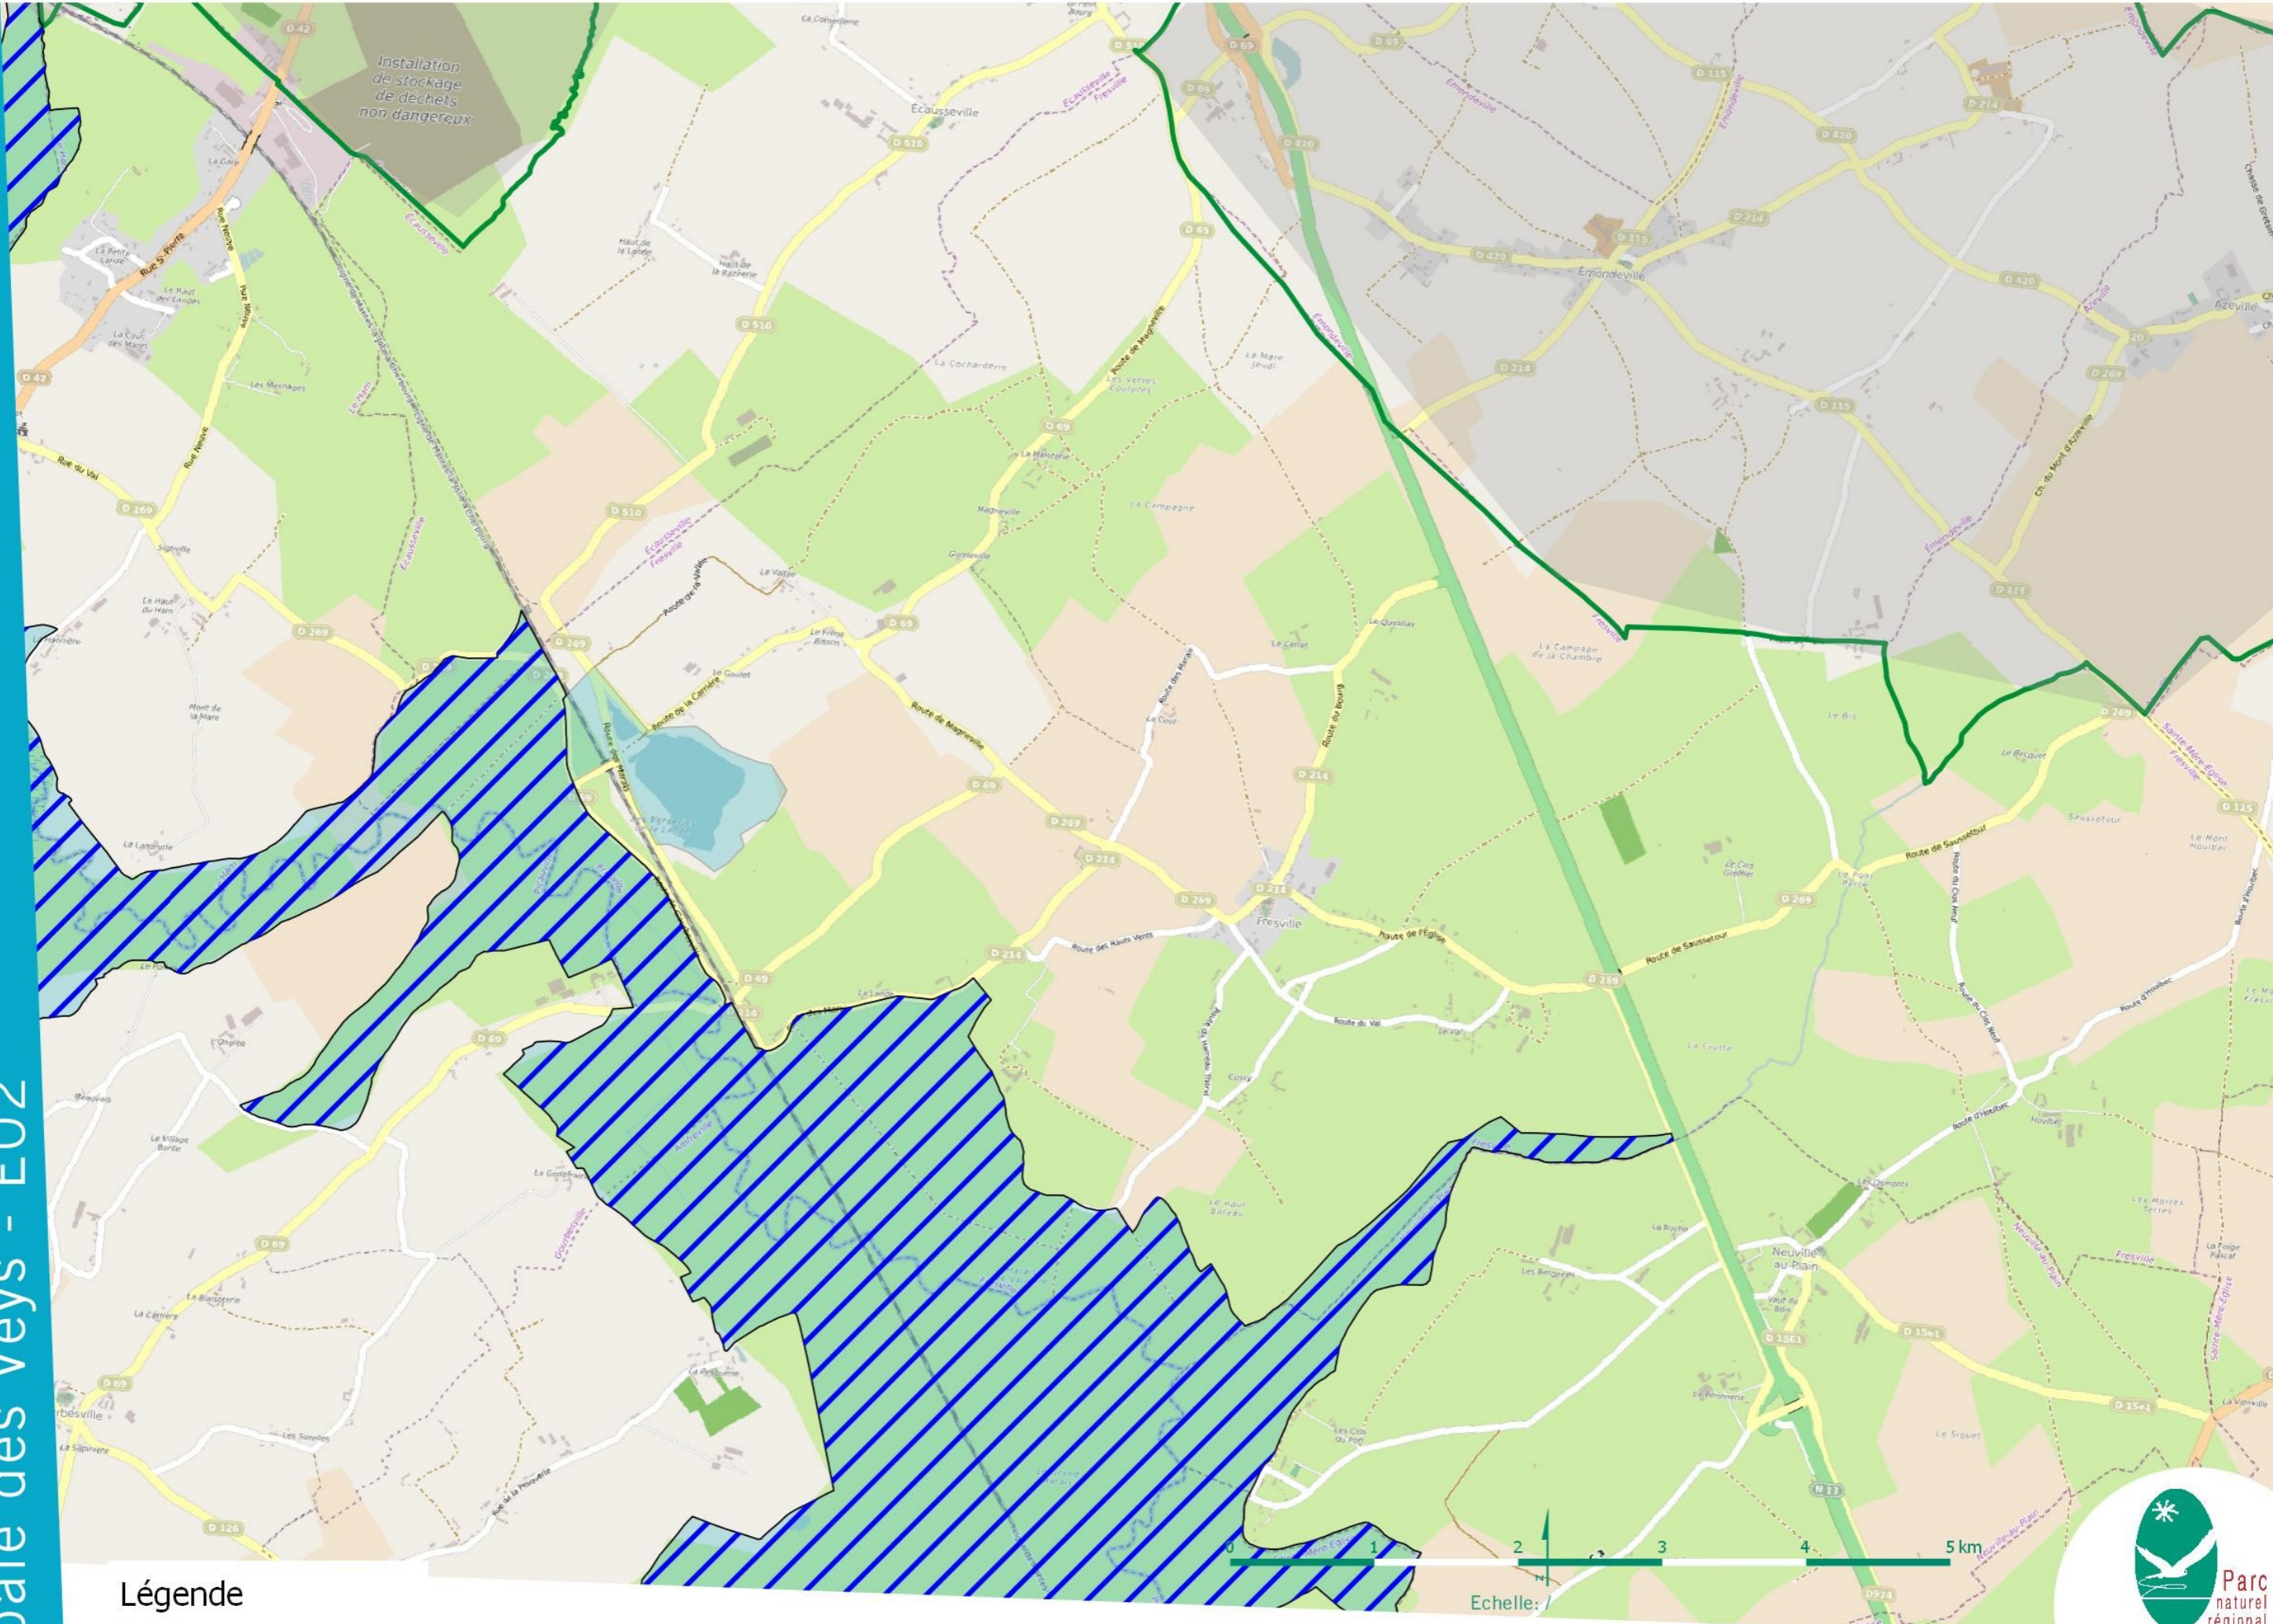

Sites Natura 2000 - Marais du Cotentin et du Bessin - baie des Veys - E02

Légende

- Site Directive Habitats
- Site Directive Oiseaux

PNR des Marais du Cotentin et du Bessin
Source: PnrMCB, DREAL, ©OpenStreetMap