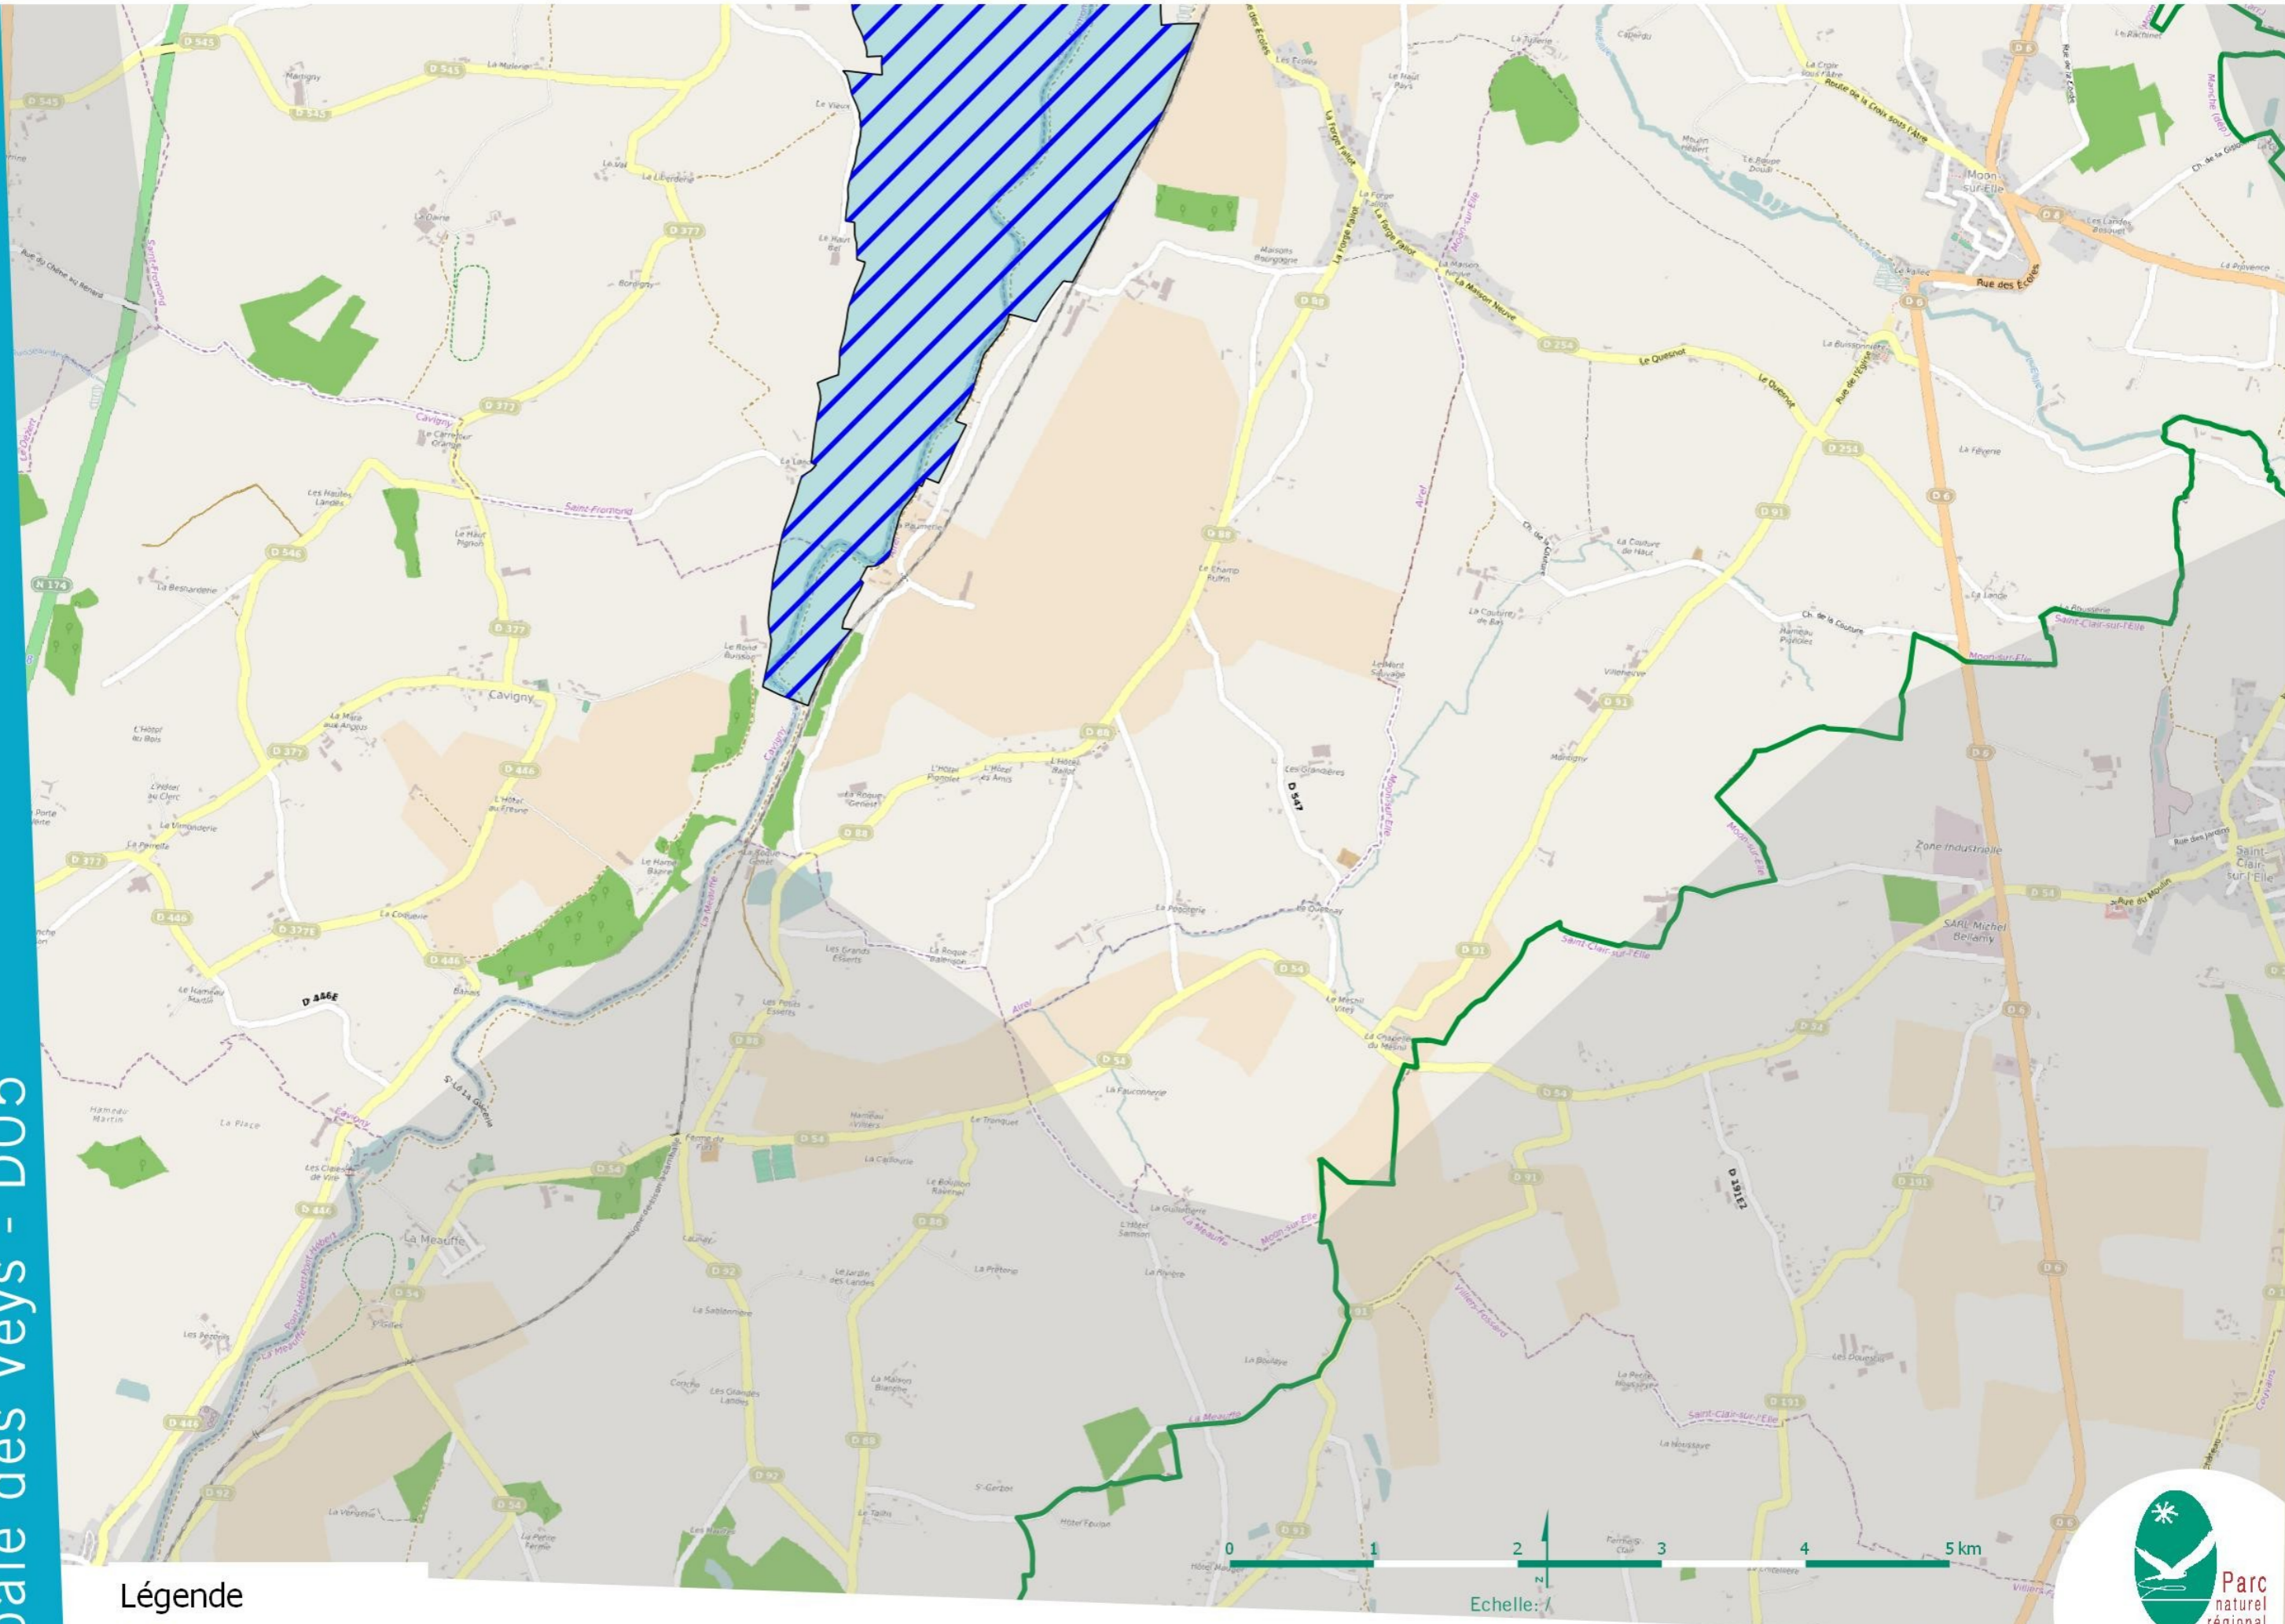

PARC NATUREL RÉGIONAL DES MARAIS DU COTENTIN ET DU BESSIN

Sites Natura 2000 - Marais du Cotentin et du Bessin - baie des Veys - D05

Légende

- Site Directive Habitats
- Site Directive Oiseaux

des Marais du Cotentin et du Bessin
Source: PnrMCB, DREAL, ©OpenStreetMap