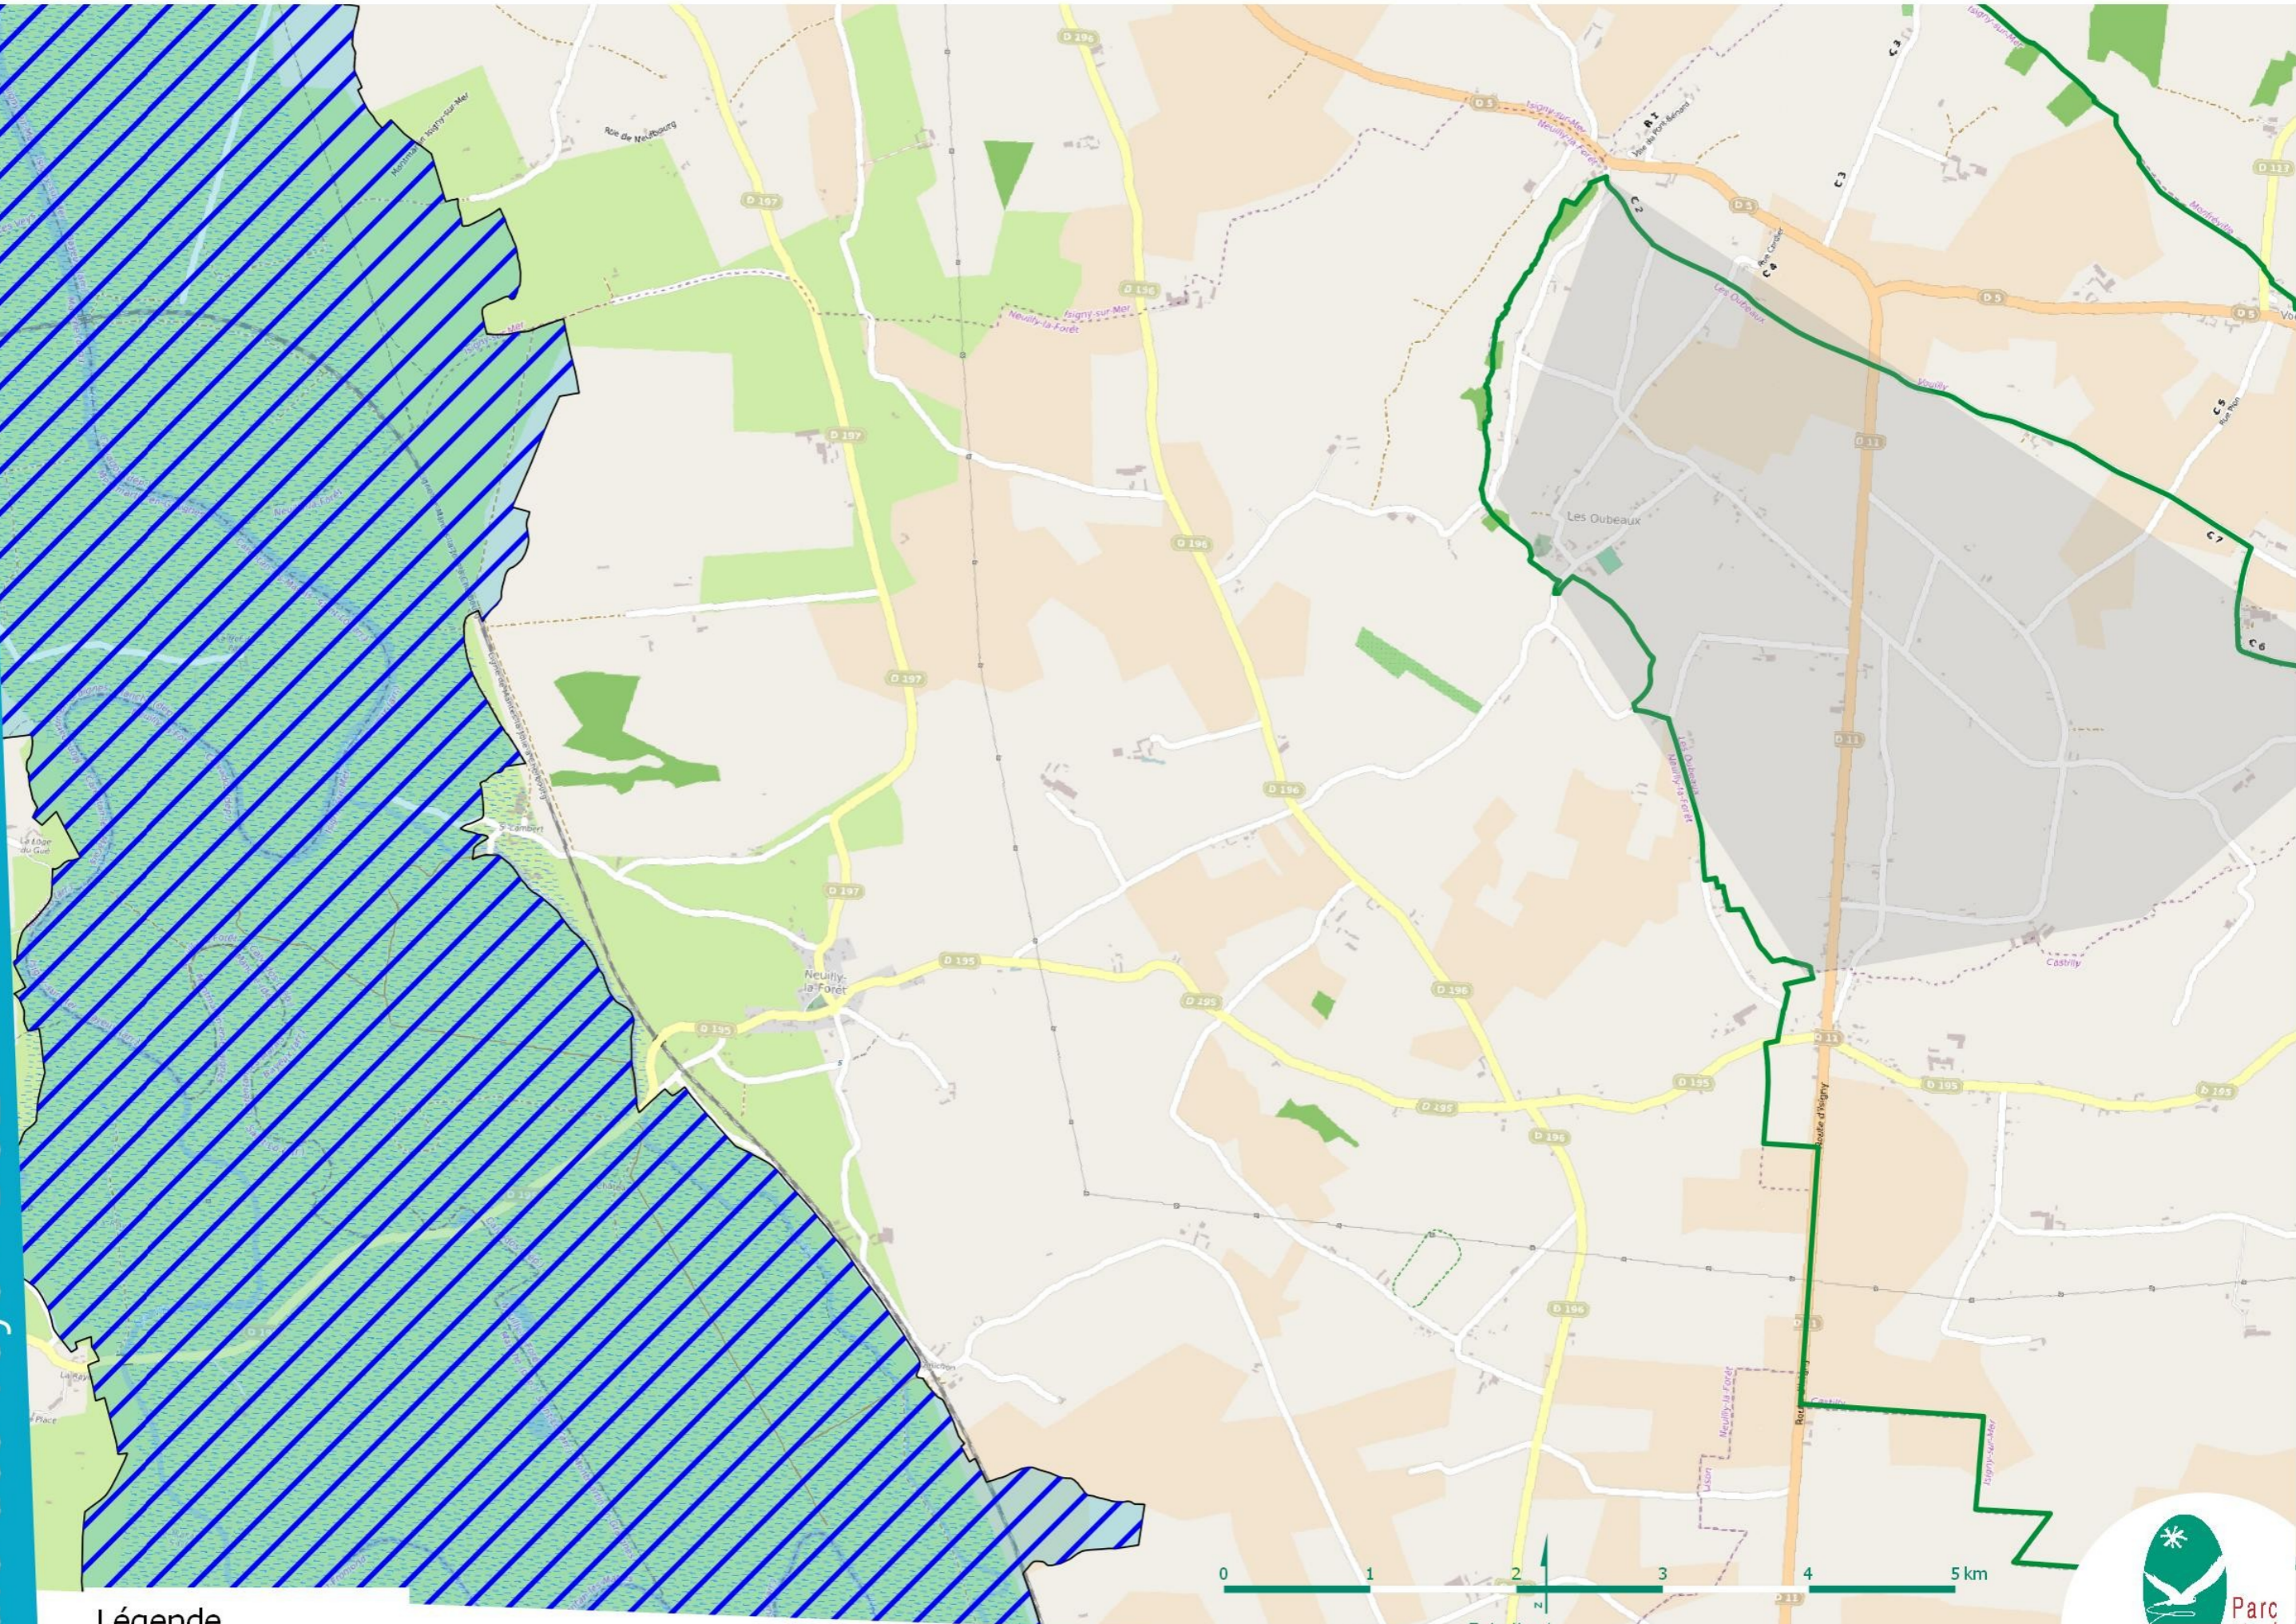

## Légende

-  Site Directive Habitats
-  Site Directive Oiseaux

PNR des Marais du Cotentin et du Bessin  
Source: PnrMCB, DREAL, ©OpenStreetMap

UNE AUTRE VIE S'INVENTE ICI

PARC NATUREL RÉGIONAL DES MARAIS DU COTENTIN ET DU BESSIN

# Sites Natura 2000 - Marais du Cotentin et du Bessin - baie des Veys - D02