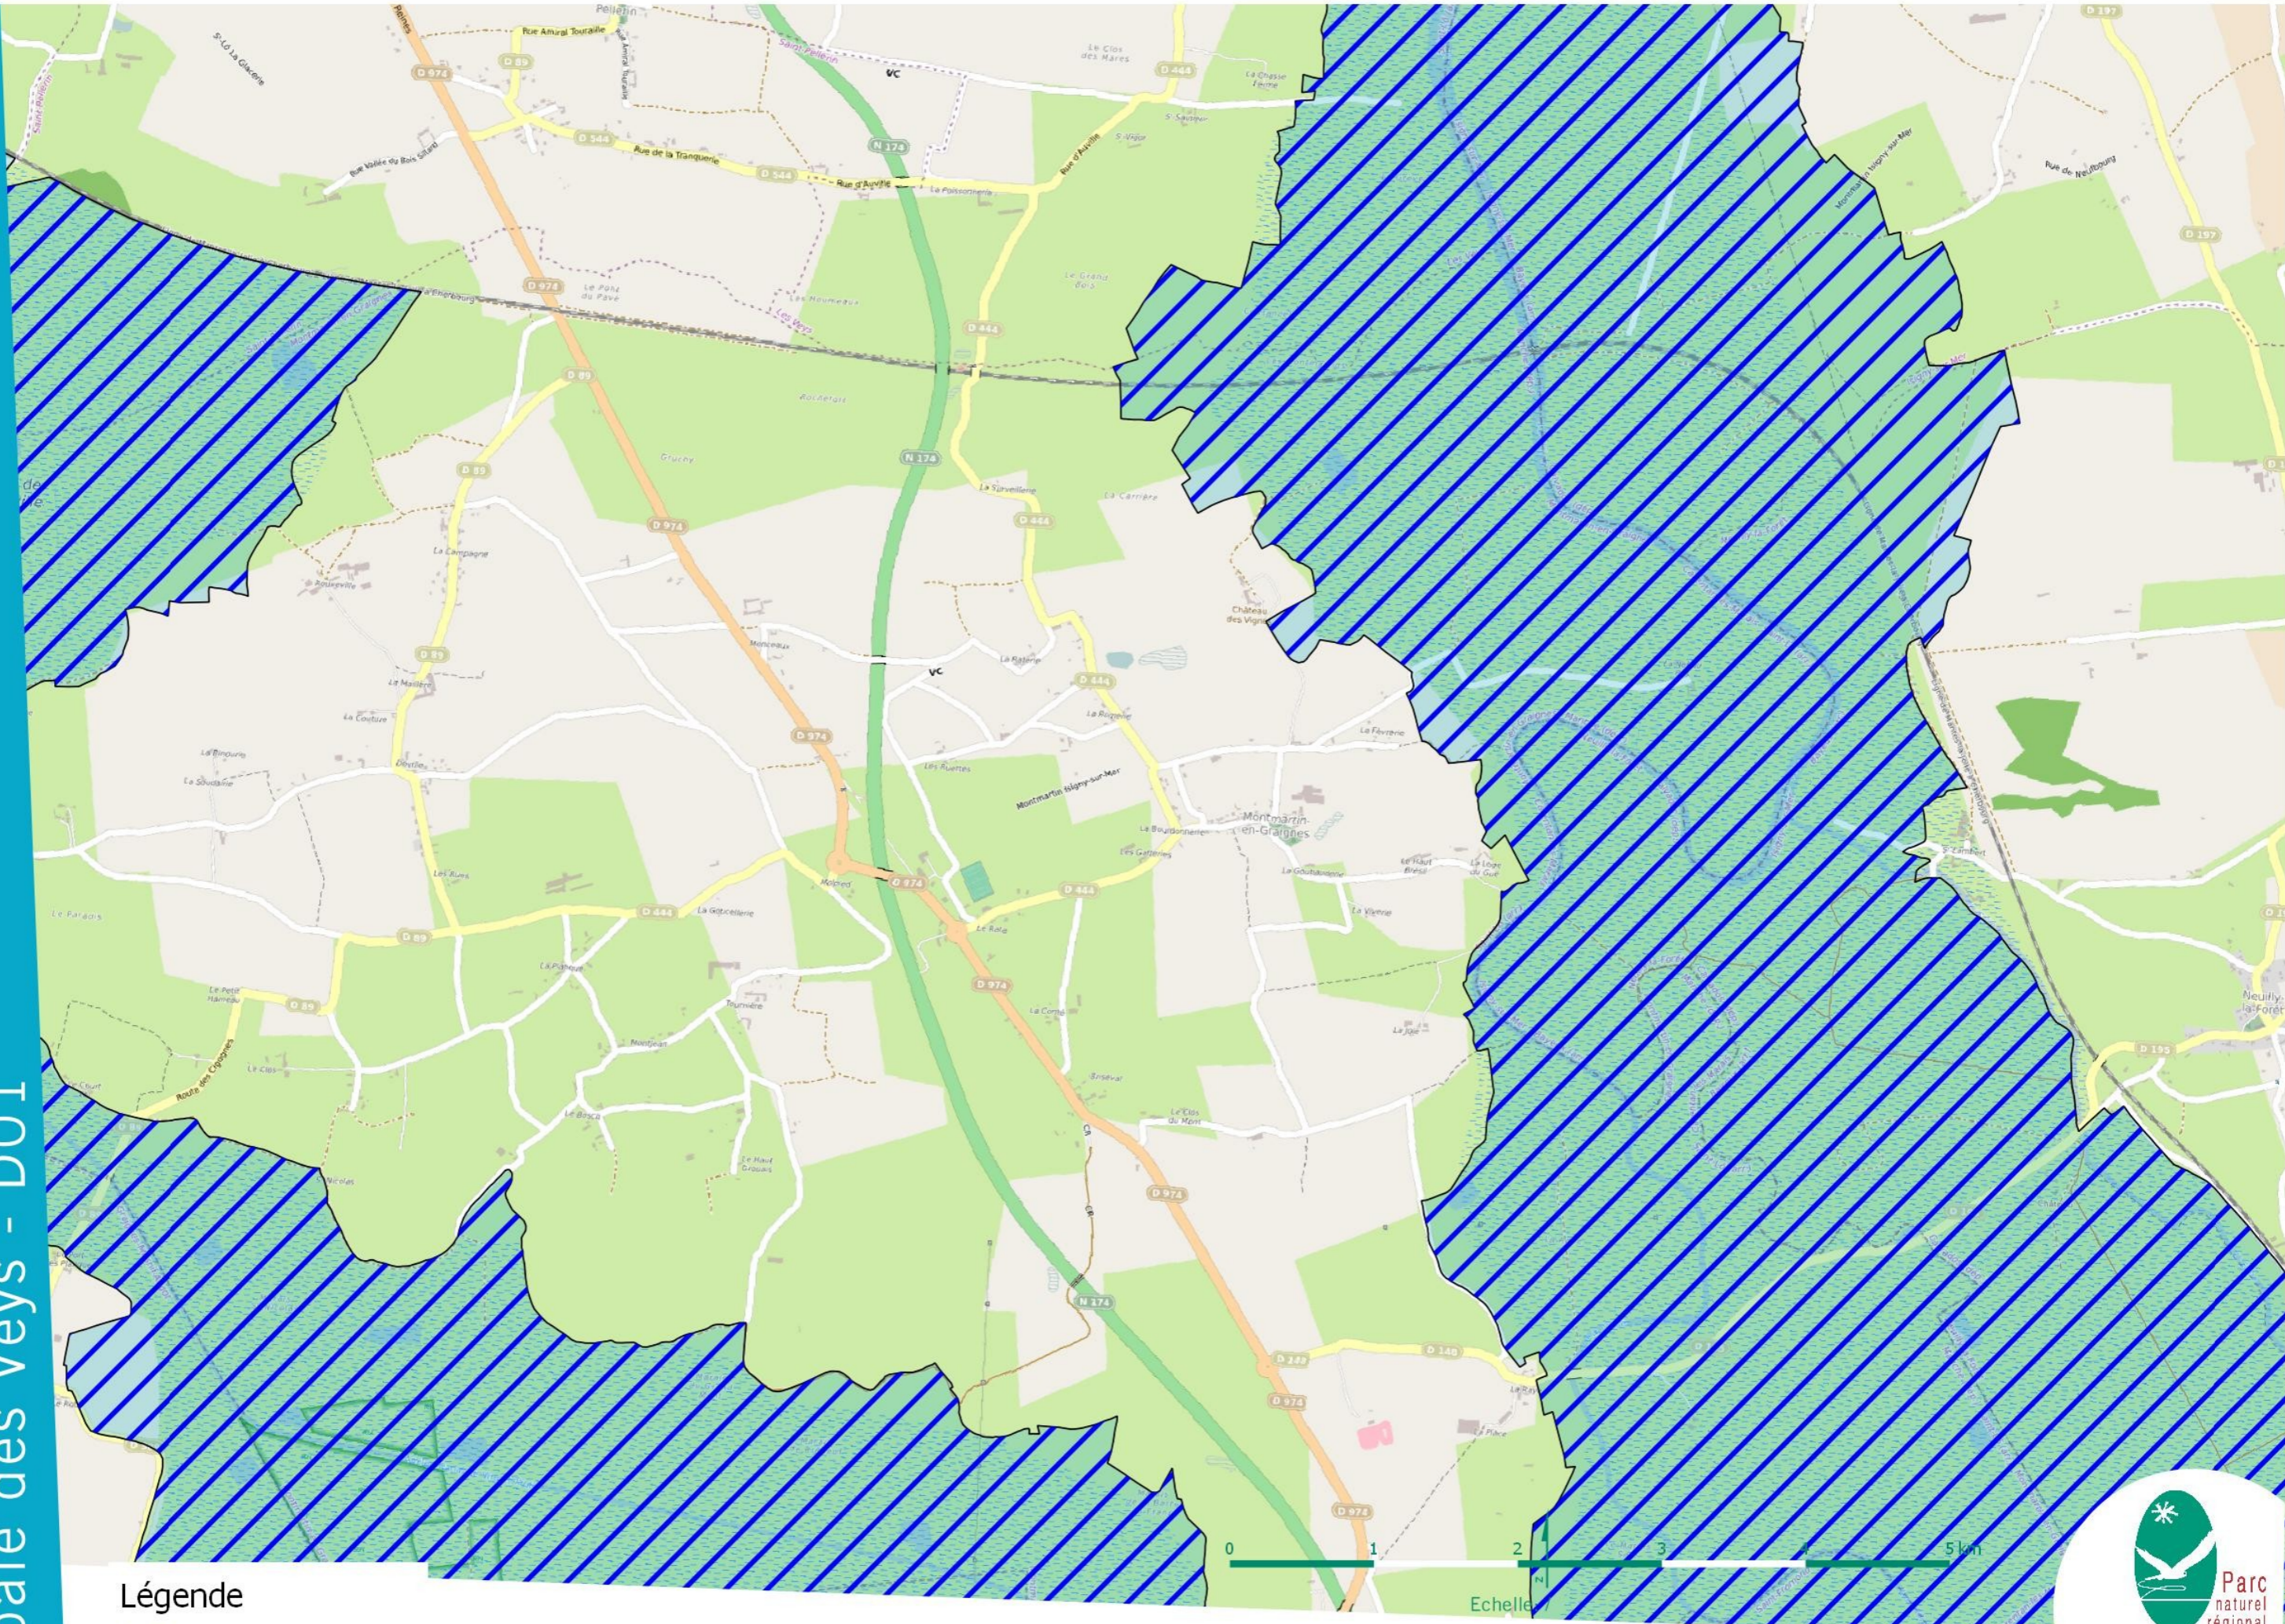

# Sites Natura 2000 - Marais du Cotentin et du Bessin - baie des Veys - D01