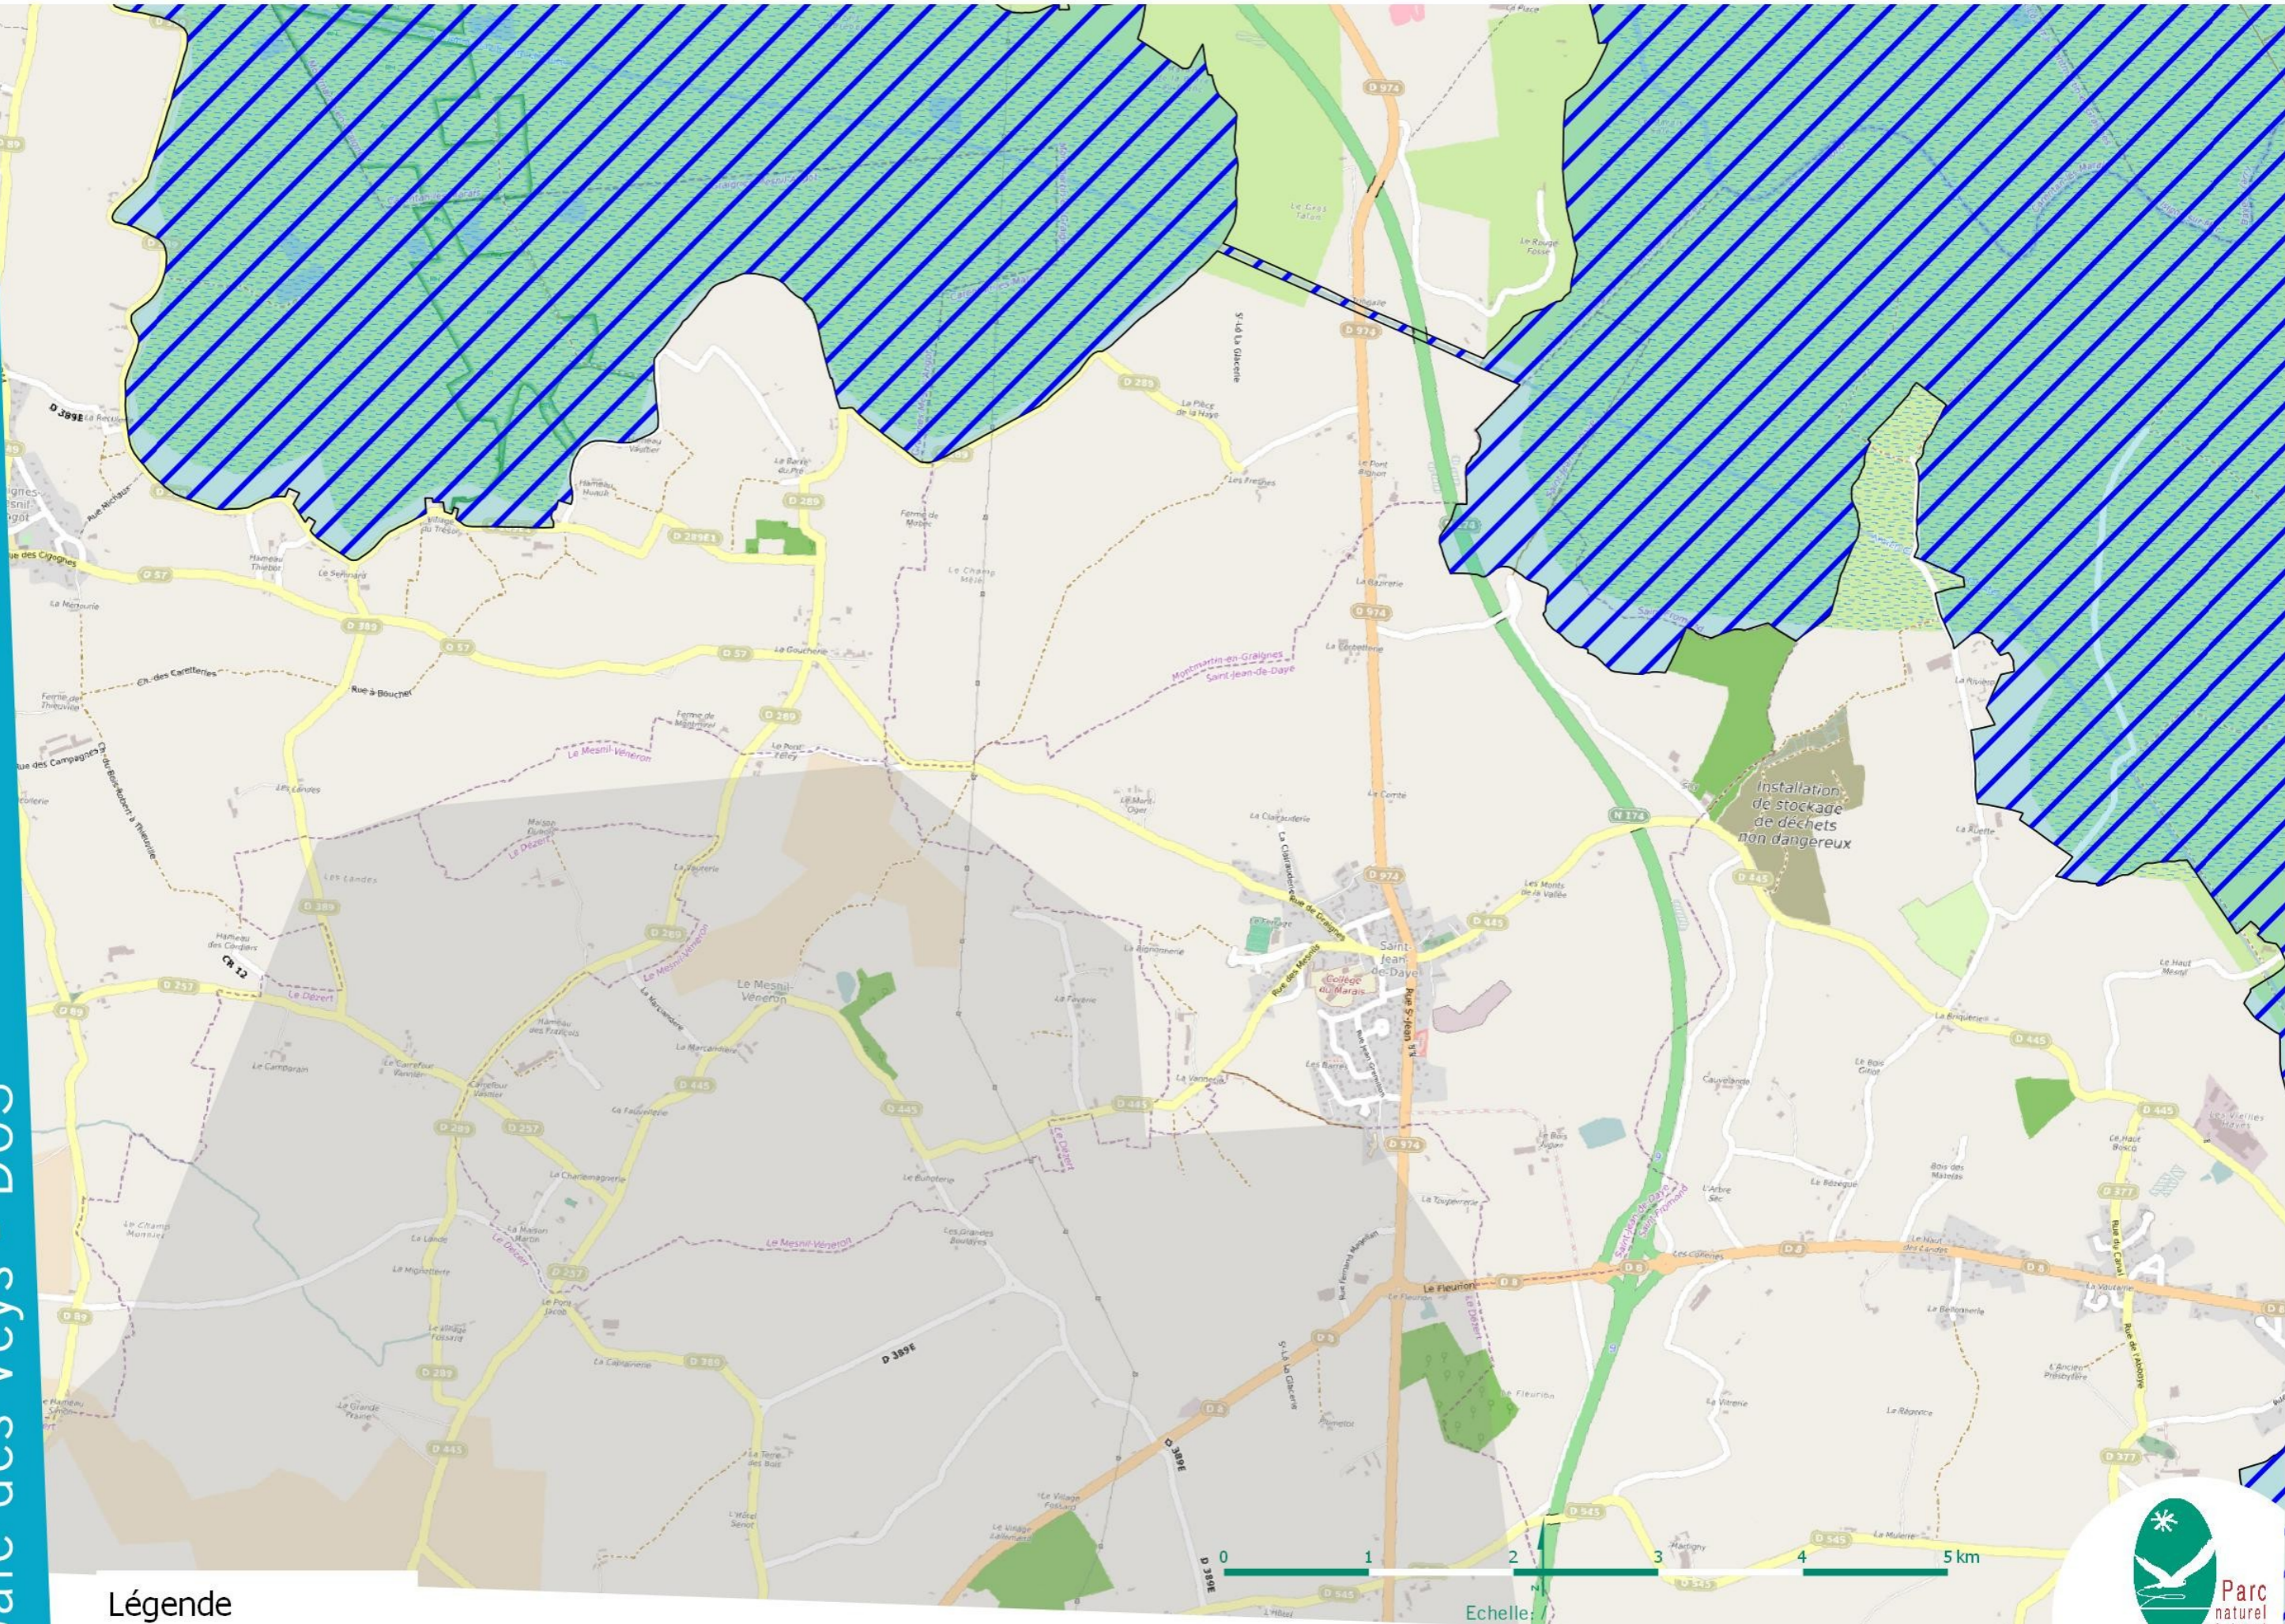

### Légende

- Site Directive Habitats
- Site Directive Oiseaux

© P n r des Marais du Cotentin et du Bessin  
Source: PnrMCB, DREAL, ©OpenStreetMap

UNE AUTRE VIE S'INVENTE ICI

PARC NATUREL RÉGIONAL DES MARAIS DU COTENTIN ET DU BESSIN

# Sites Natura 2000 - Marais du Cotentin et du Bessin - baie des Veys - D03

- Légende**
-  Site Directive Habitats
  -  Site Directive Oiseaux

PNR des Marais du Cotentin et du Bessin  
Source: PnrMCB, DREAL, ©OpenStreetMap