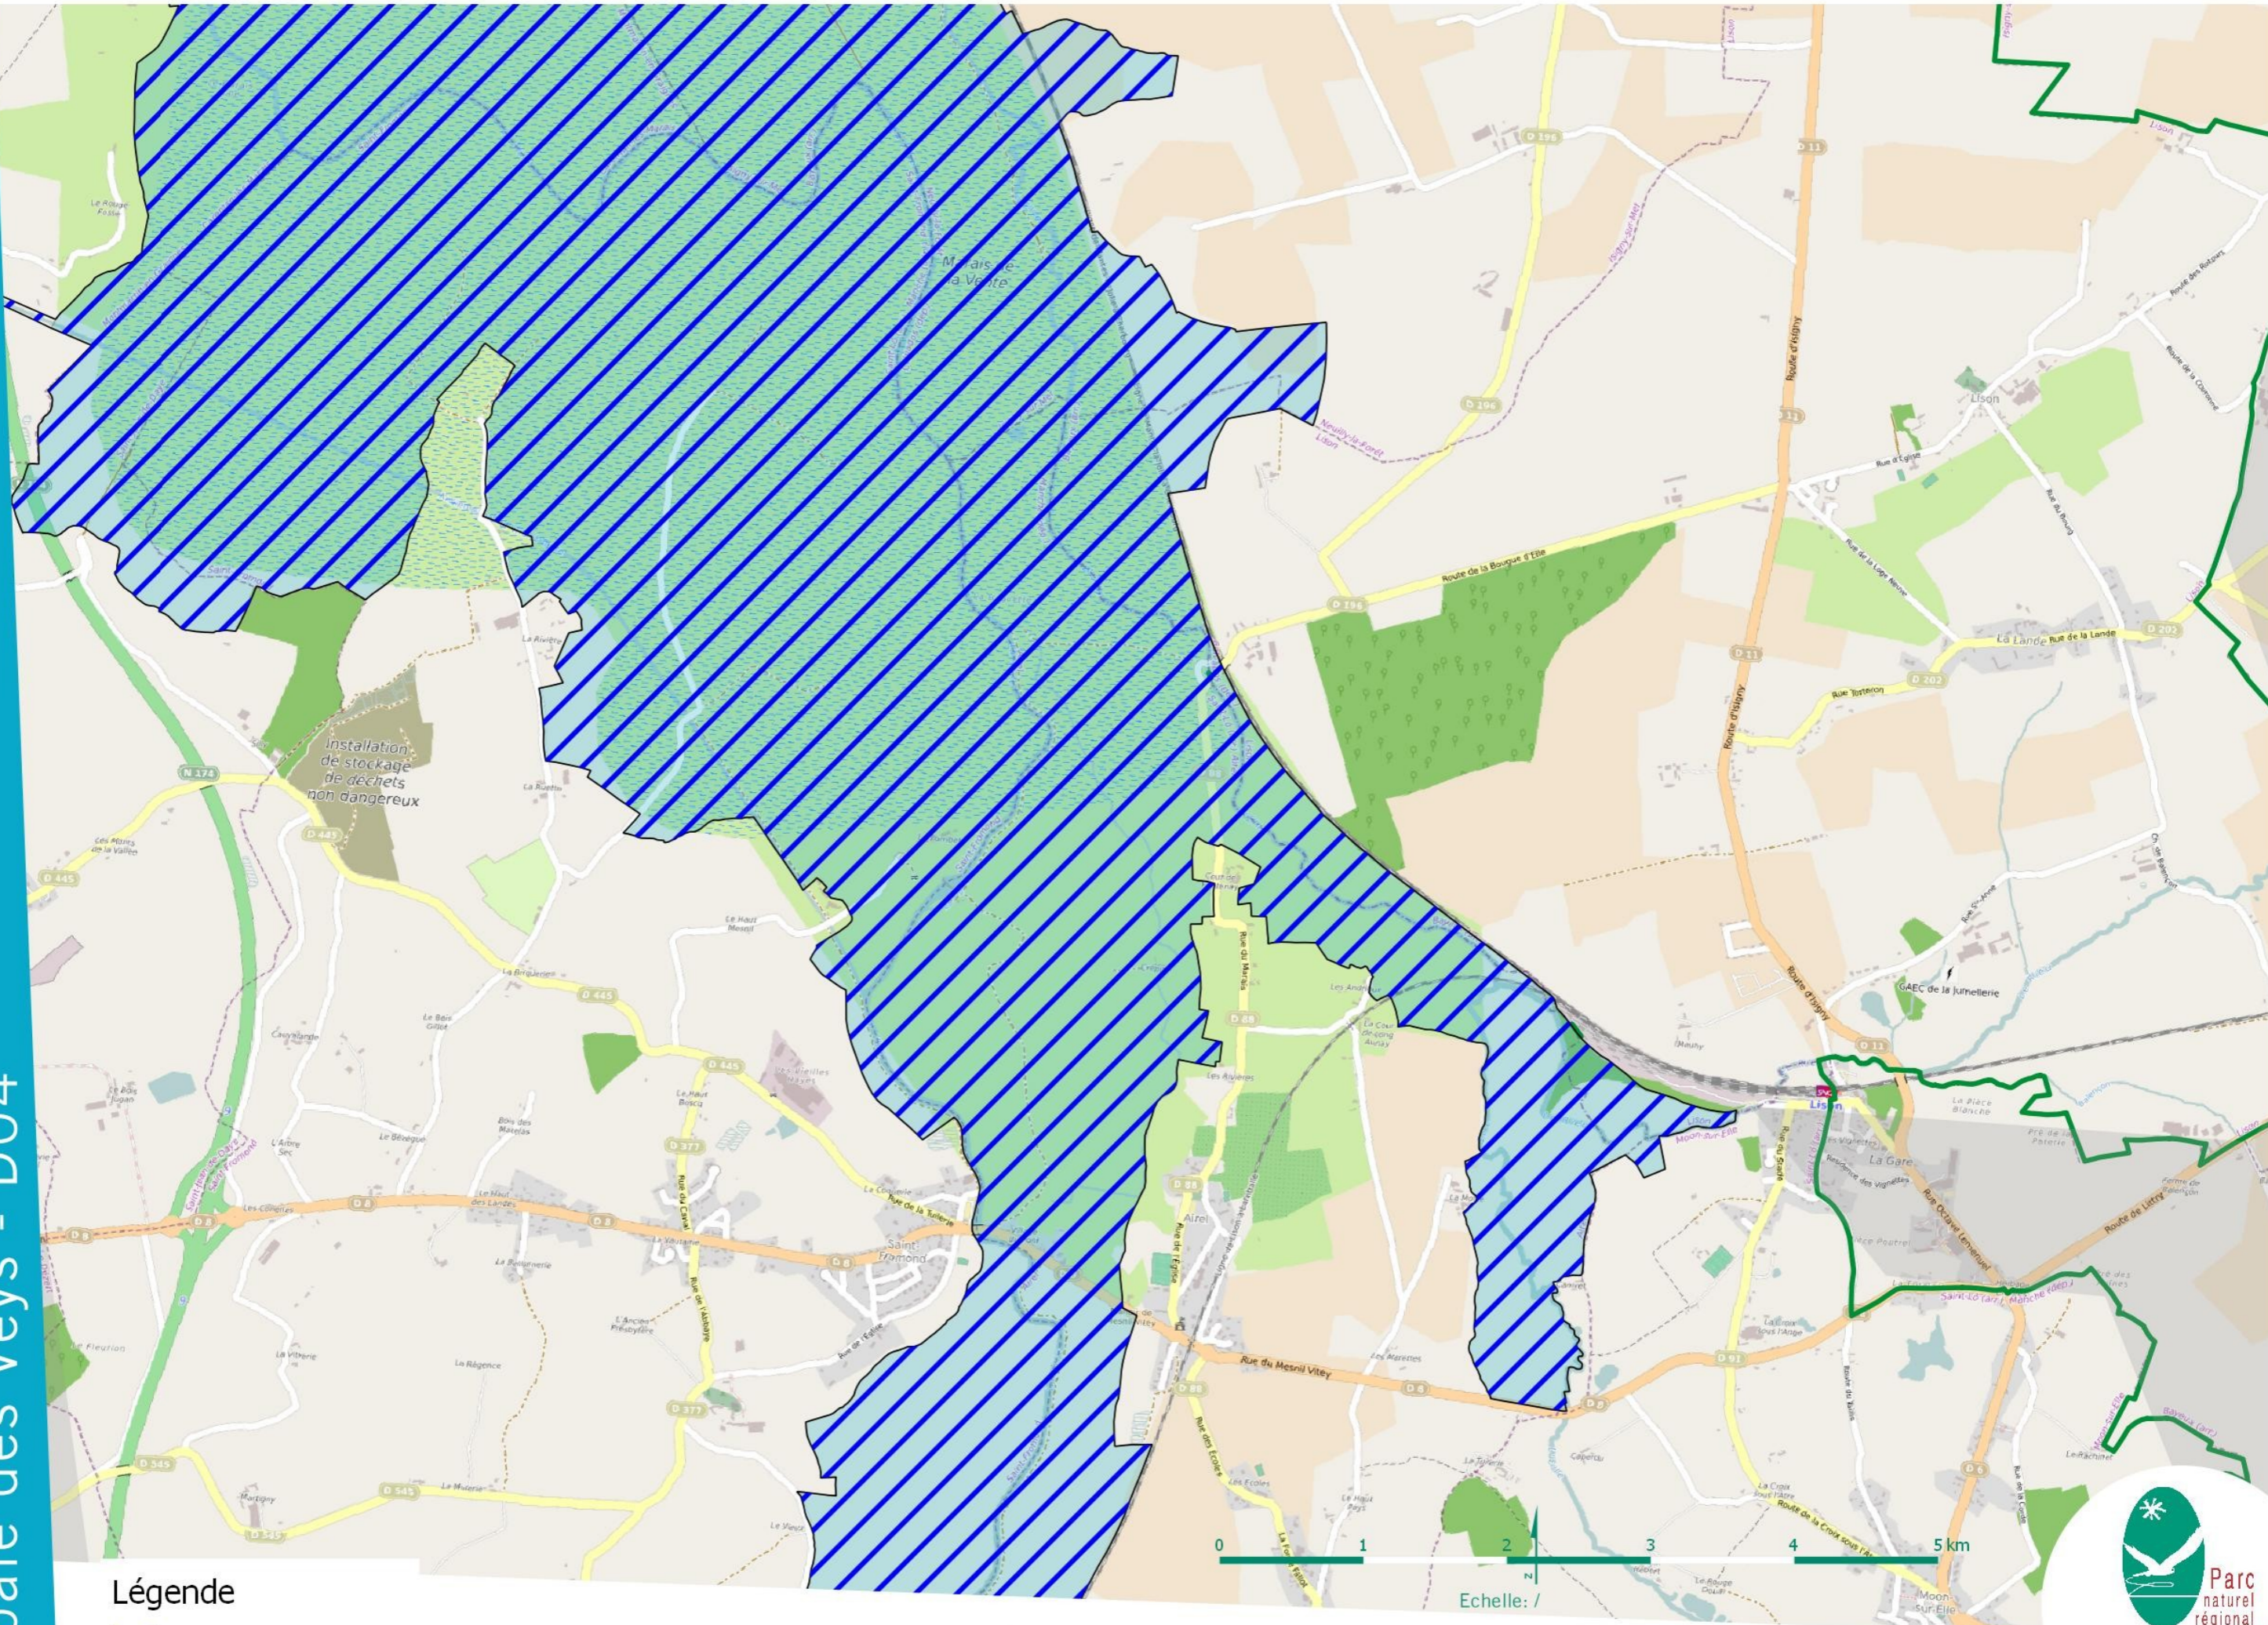

PARC NATUREL RÉGIONAL DES MARAIS DU COTENTIN ET DU BESSIN

Sites Natura 2000 - Marais du Cotentin et du Bessin - baie des Veys - D04

Légende

- Site Directive Habitats
- Site Directive Oiseaux

© P n r des Marais du Cotentin et du Bessin
Source: PnrMCB, DREAL, ©OpenStreetMap

UNE AUTRE VIE S'INVENTE ICI