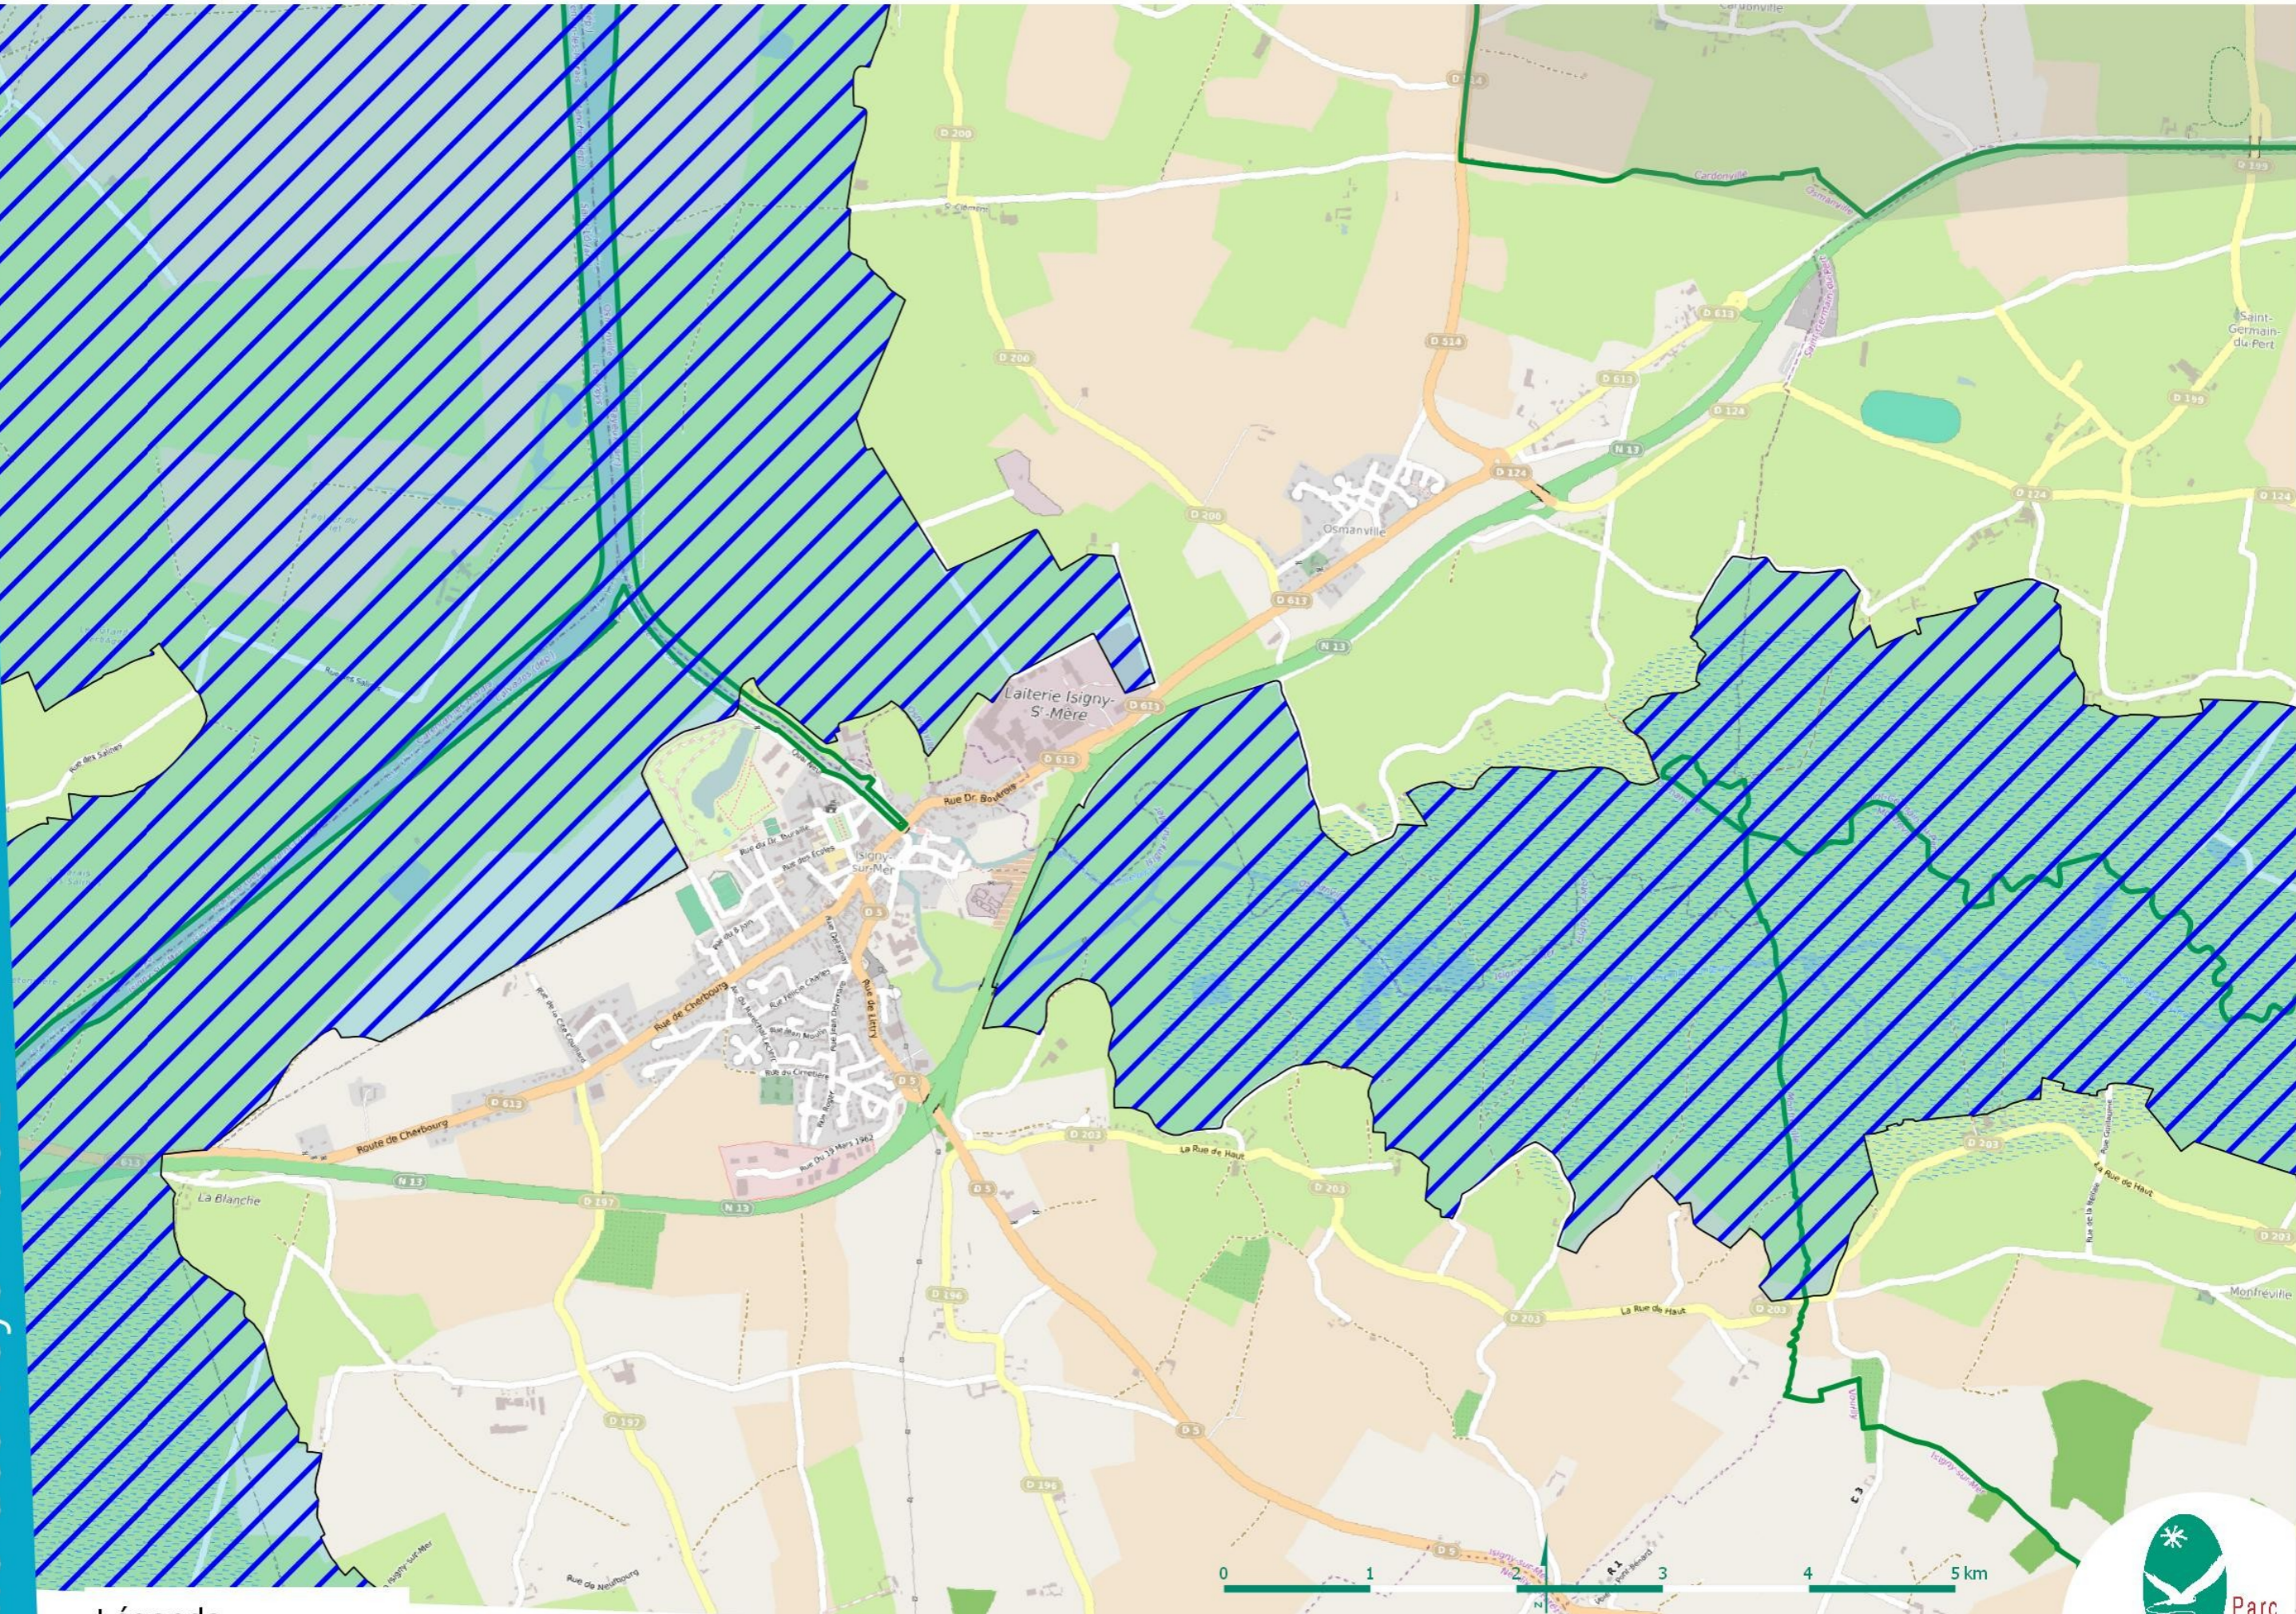

PARC NATUREL RÉGIONAL DES MARAIS DU COTENTIN ET DU BESSIN

Sites Natura 2000 - Marais du Cotentin et du Bessin - baie des Veys - C01

Légende

-  Site Directive Habitats
-  Site Directive Oiseaux

© P n r des Marais du Cotentin et du Bessin
Source: PnrMCB, DREAL, ©OpenStreetMap

Echelle:

UNE AUTRE VIE S'INVENTE ICI

PARC NATUREL RÉGIONAL DES MARAIS DU COTENTIN ET DU BESSIN

Sites Natura 2000 - Marais du Cotentin et du Bessin - baie des Veys - C02

Légende

-  Site Directive Habitats
-  Site Directive Oiseaux

© P n r des Marais du Cotentin et du Bessin
Source: PnrMCB, DREAL, ©OpenStreetMap

UNE AUTRE VIE S'INVENTE ICI

PARC NATUREL RÉGIONAL DES MARAIS DU COTENTIN ET DU BESSIN

Sites Natura 2000 - Marais du Cotentin et du Bessin - baie des Veys - C03