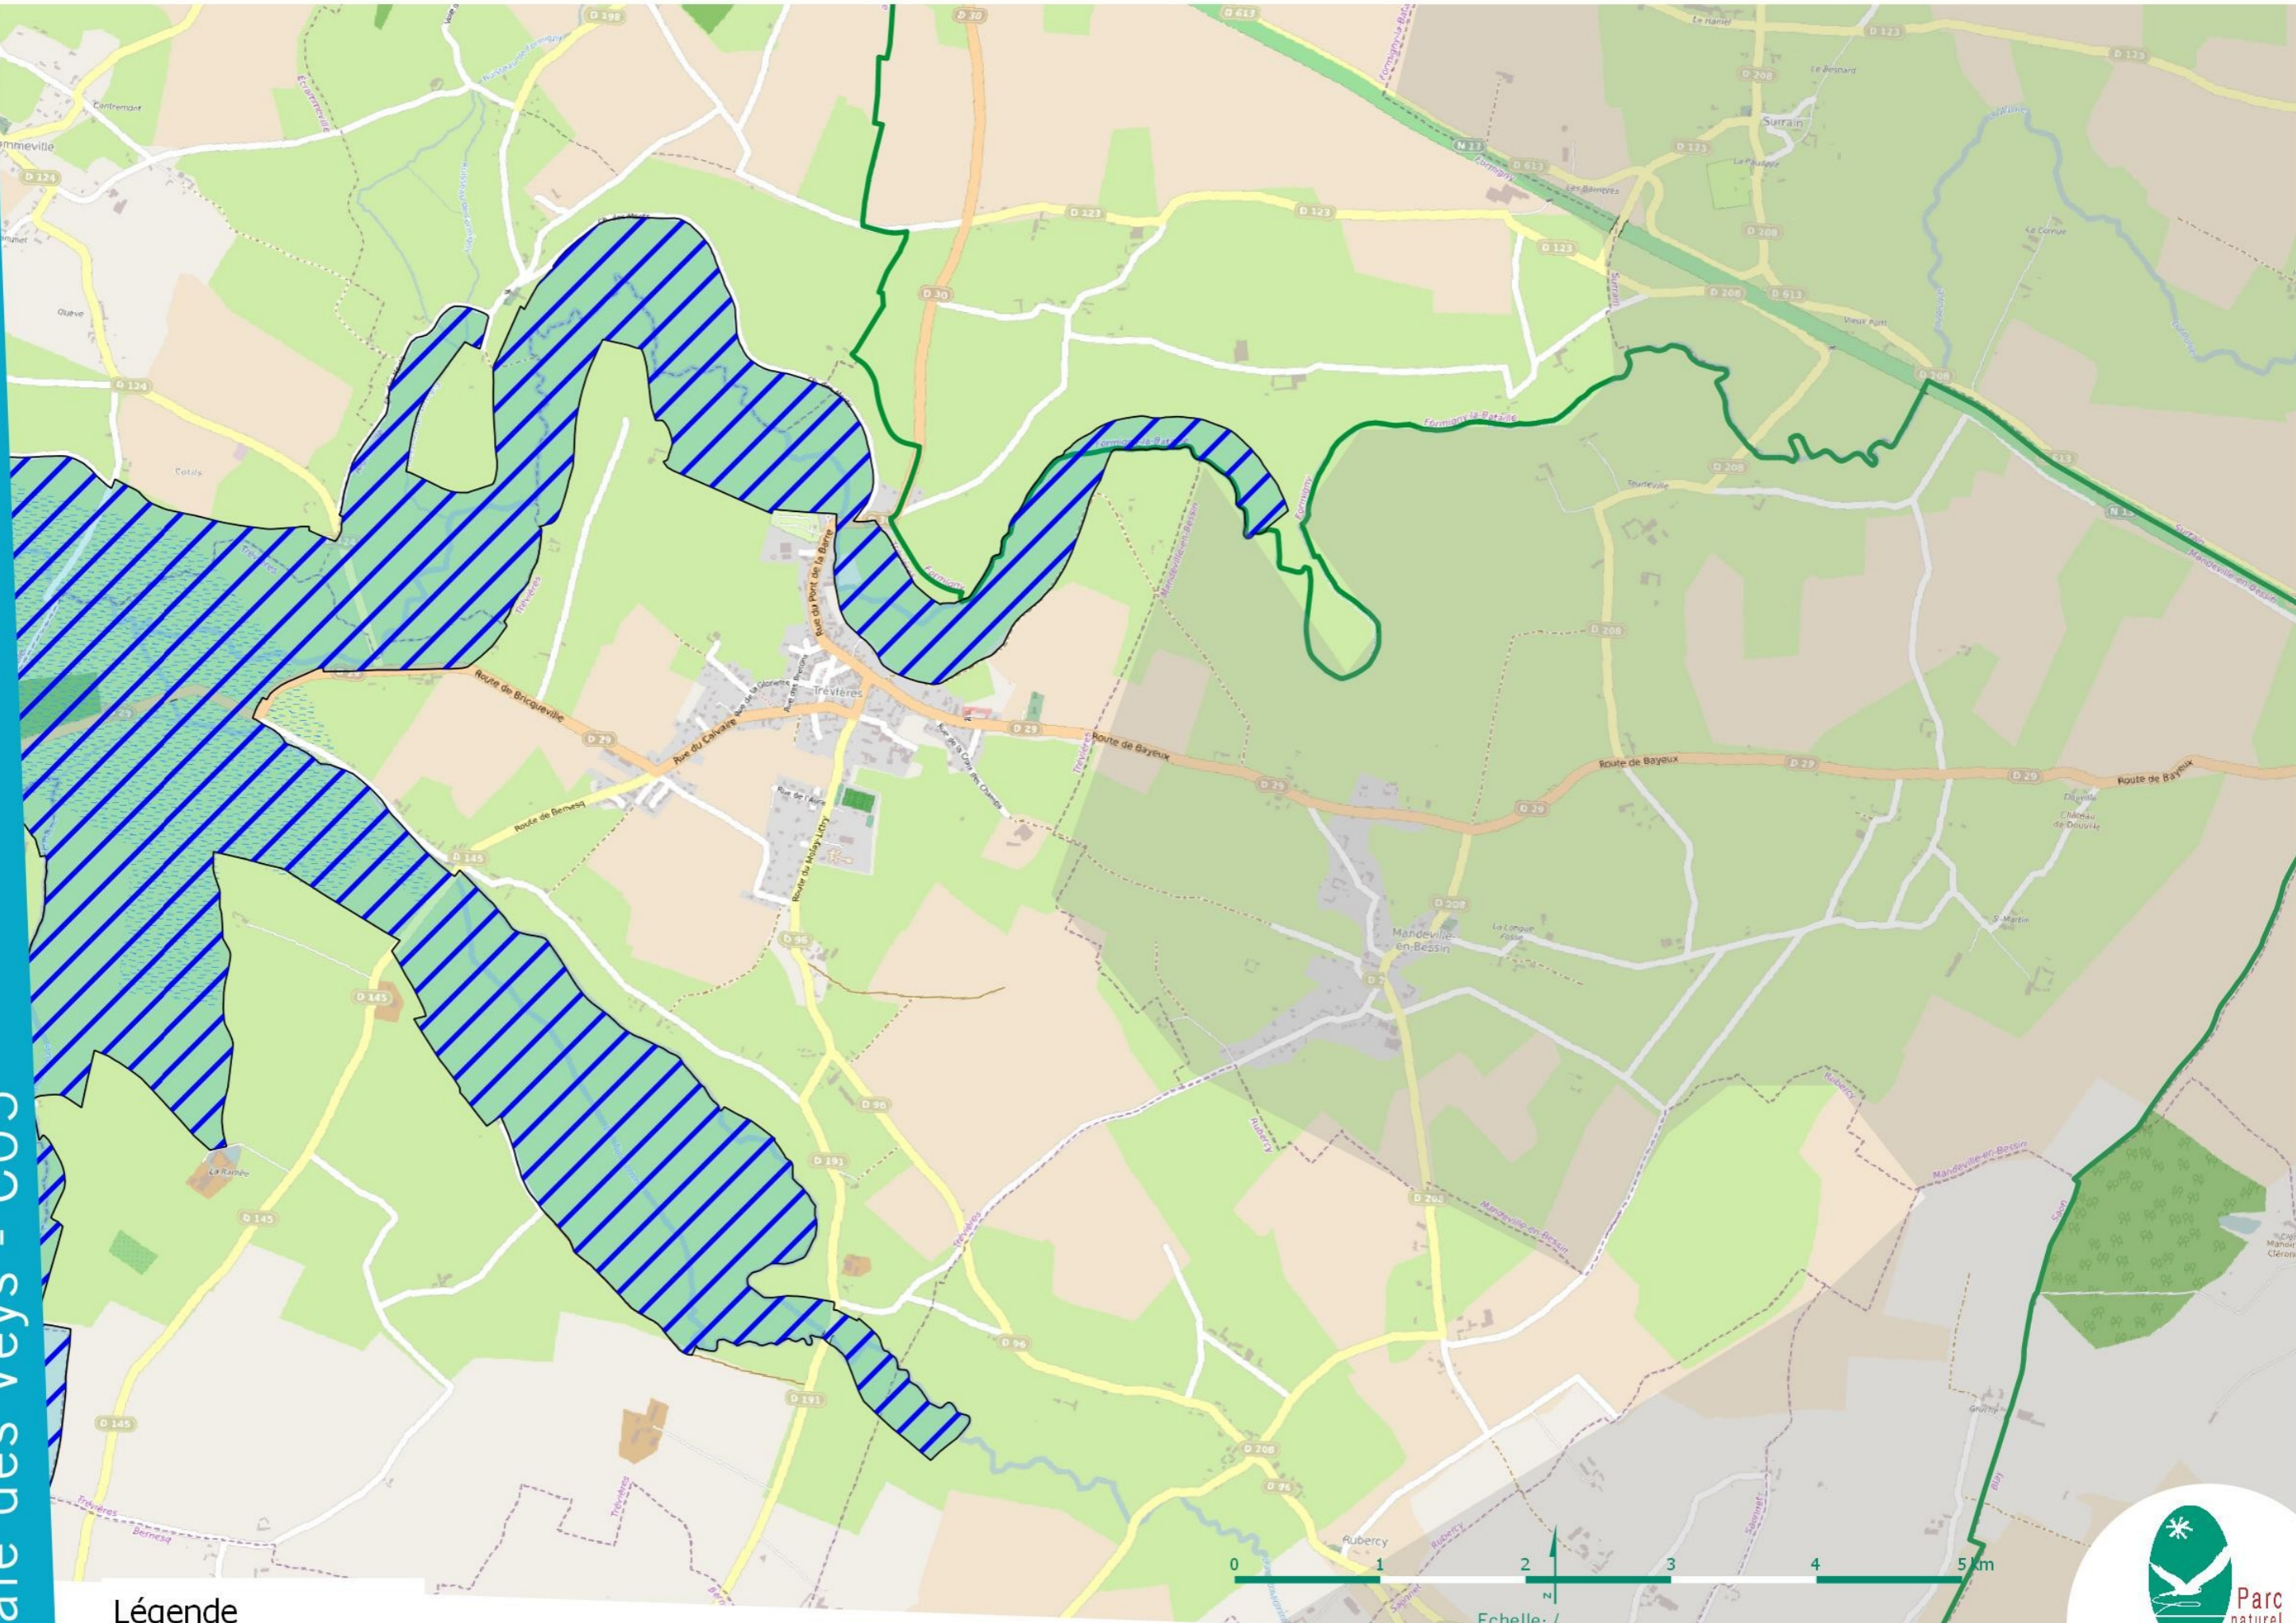

PARC NATUREL RÉGIONAL DES MARAIS DU COTENTIN ET DU BESSIN

Sites Natura 2000 - Marais du Cotentin et du Bessin - baie des Veys - C05

Légende

- Site Directive Habitats
- Site Directive Oiseaux

PNR des Marais du Cotentin et du Bessin
Source: PnrMCB, DREAL, ©OpenStreetMap

UNE AUTRE VIE S'INVENTE ICI