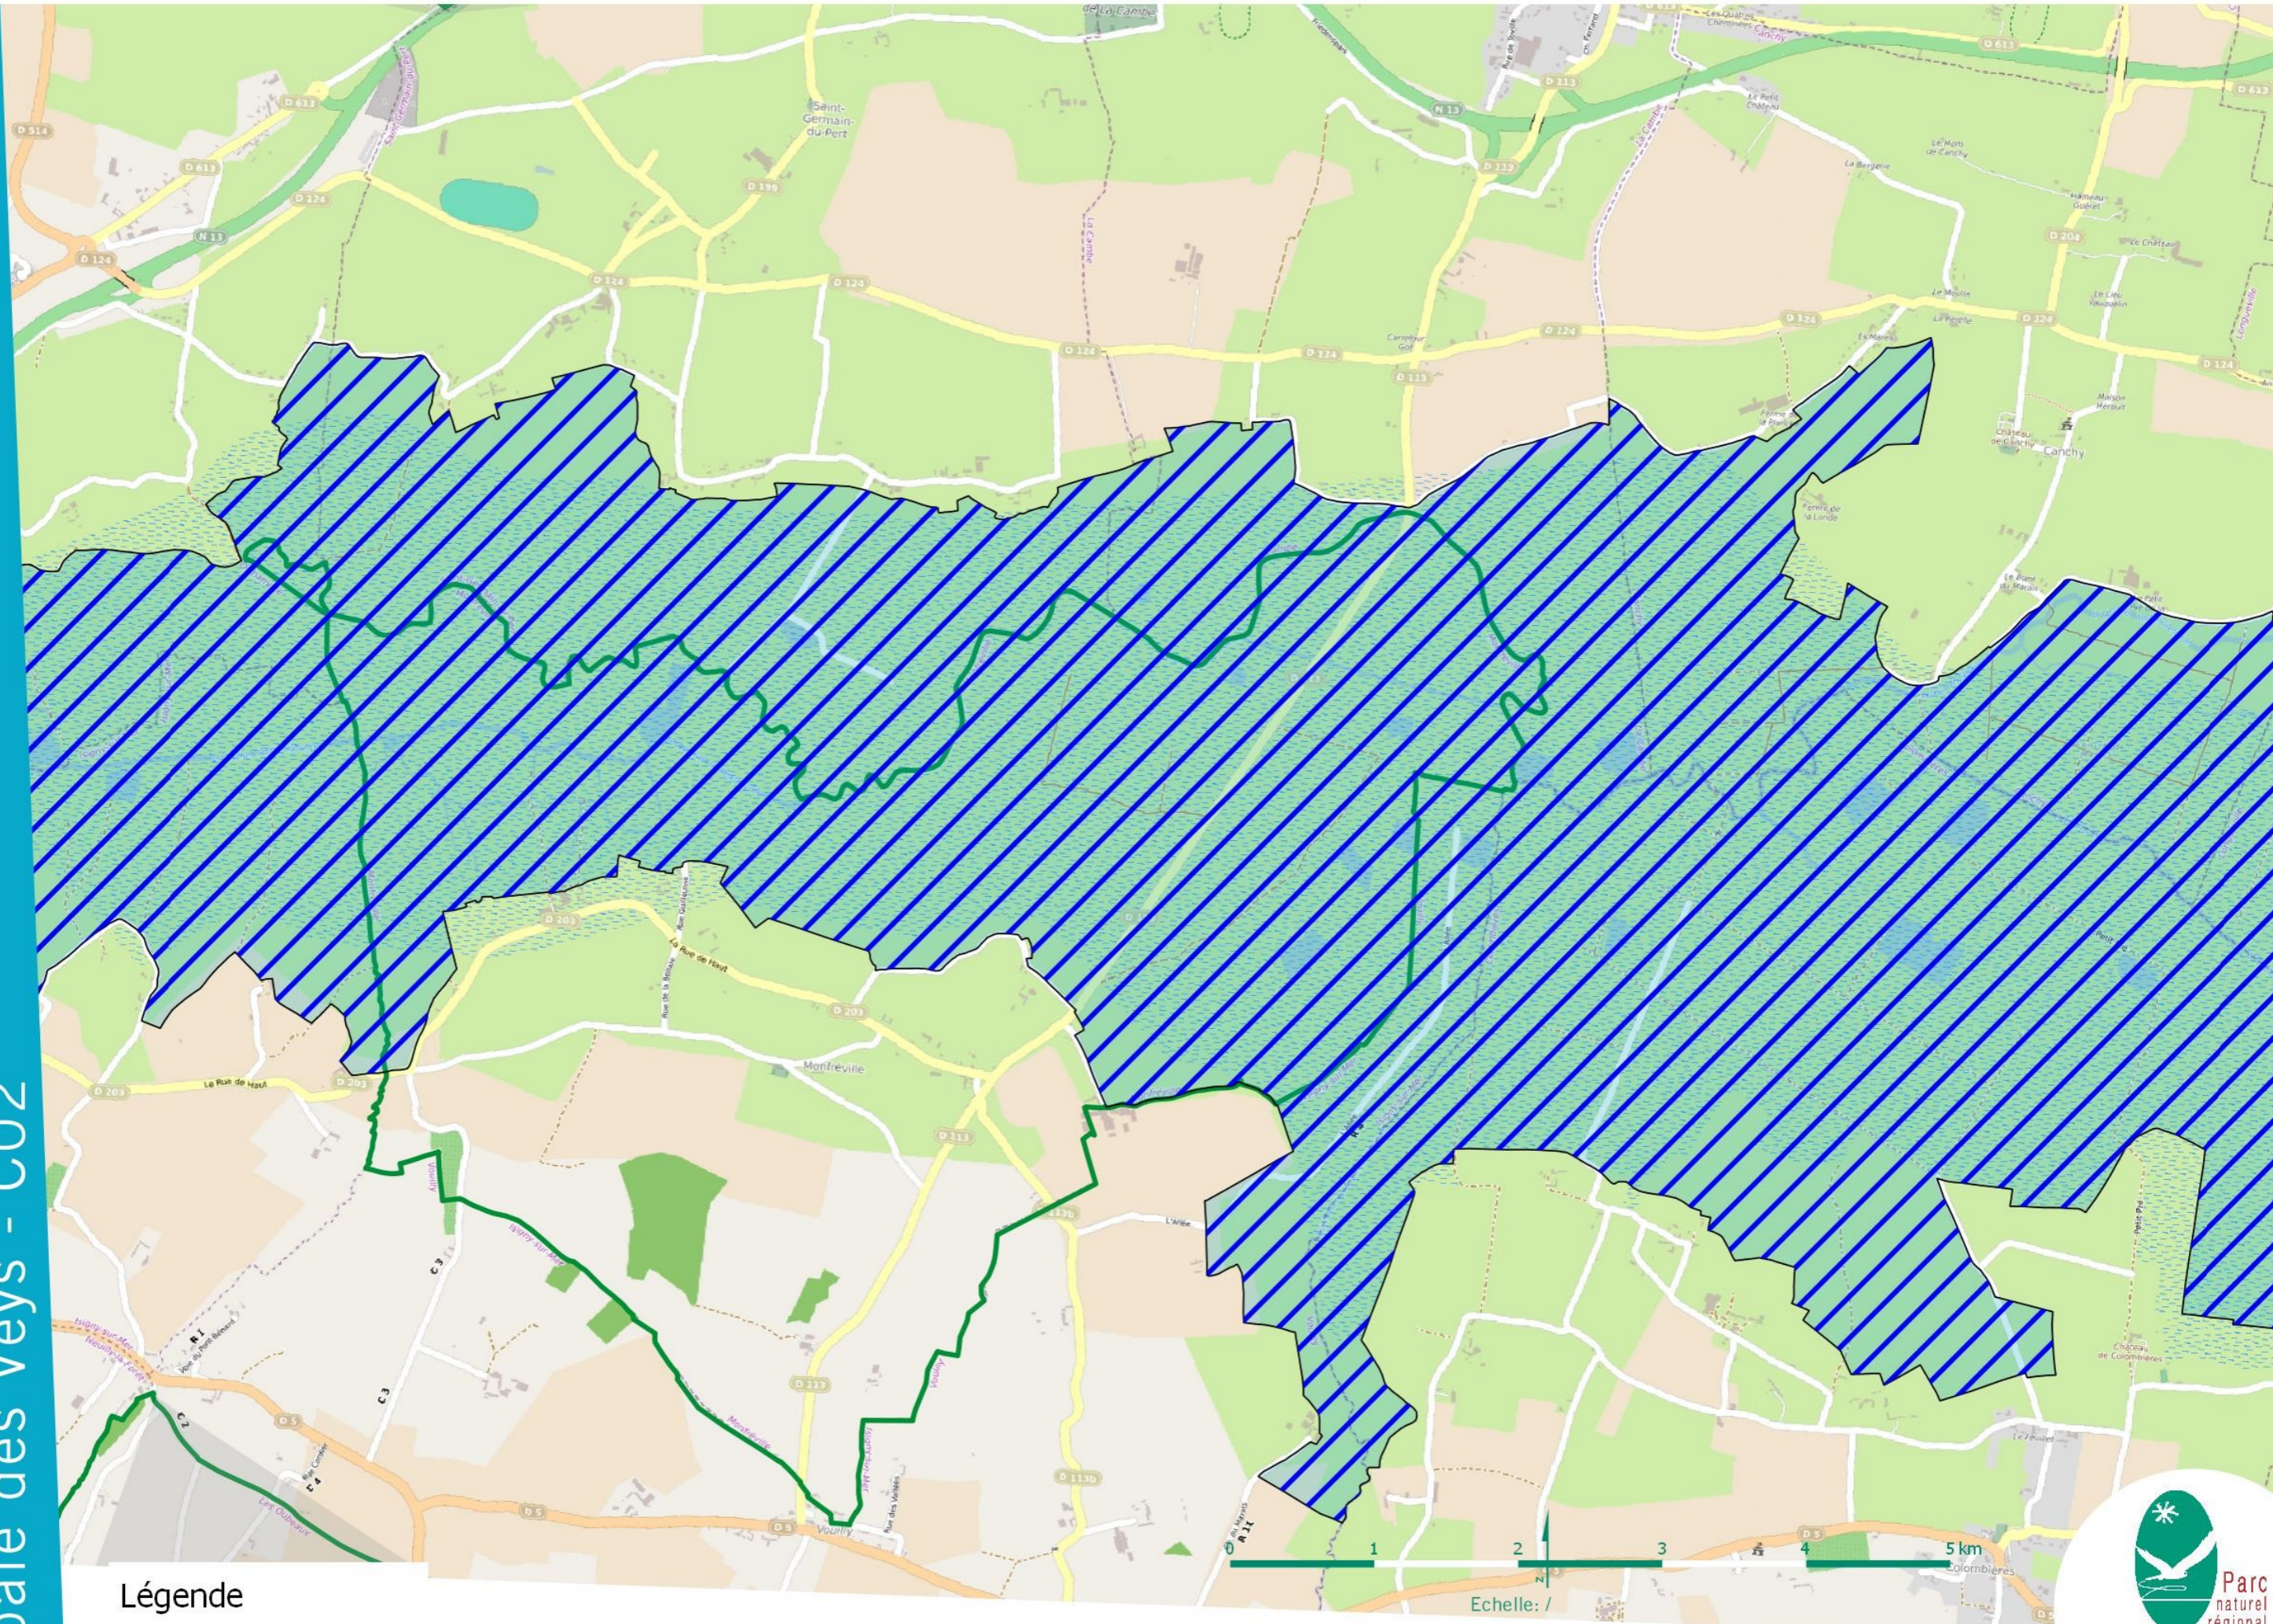

PARC NATUREL RÉGIONAL DES MARAIS DU COTENTIN ET DU BESSIN

Sites Natura 2000 - Marais du Cotentin et du Bessin - baie des Veys - C01

Légende

-  Site Directive Habitats
-  Site Directive Oiseaux

© P n r des Marais du Cotentin et du Bessin
Source: PnrMCB, DREAL, ©OpenStreetMap

Echelle:

UNE AUTRE VIE S'INVENTE ICI

PARC NATUREL RÉGIONAL DES MARAIS DU COTENTIN ET DU BESSIN

Sites Natura 2000 - Marais du Cotentin et du Bessin - baie des Veys - C02

Légende

-  Site Directive Habitats
-  Site Directive Oiseaux

© P n r des Marais du Cotentin et du Bessin
Source: PnrMCB, DREAL, ©OpenStreetMap

UNE AUTRE VIE S'INVENTE ICI

PARC NATUREL RÉGIONAL DES MARAIS DU COTENTIN ET DU BESSIN

Sites Natura 2000 - Marais du Cotentin et du Bessin - baie des Veys - C03