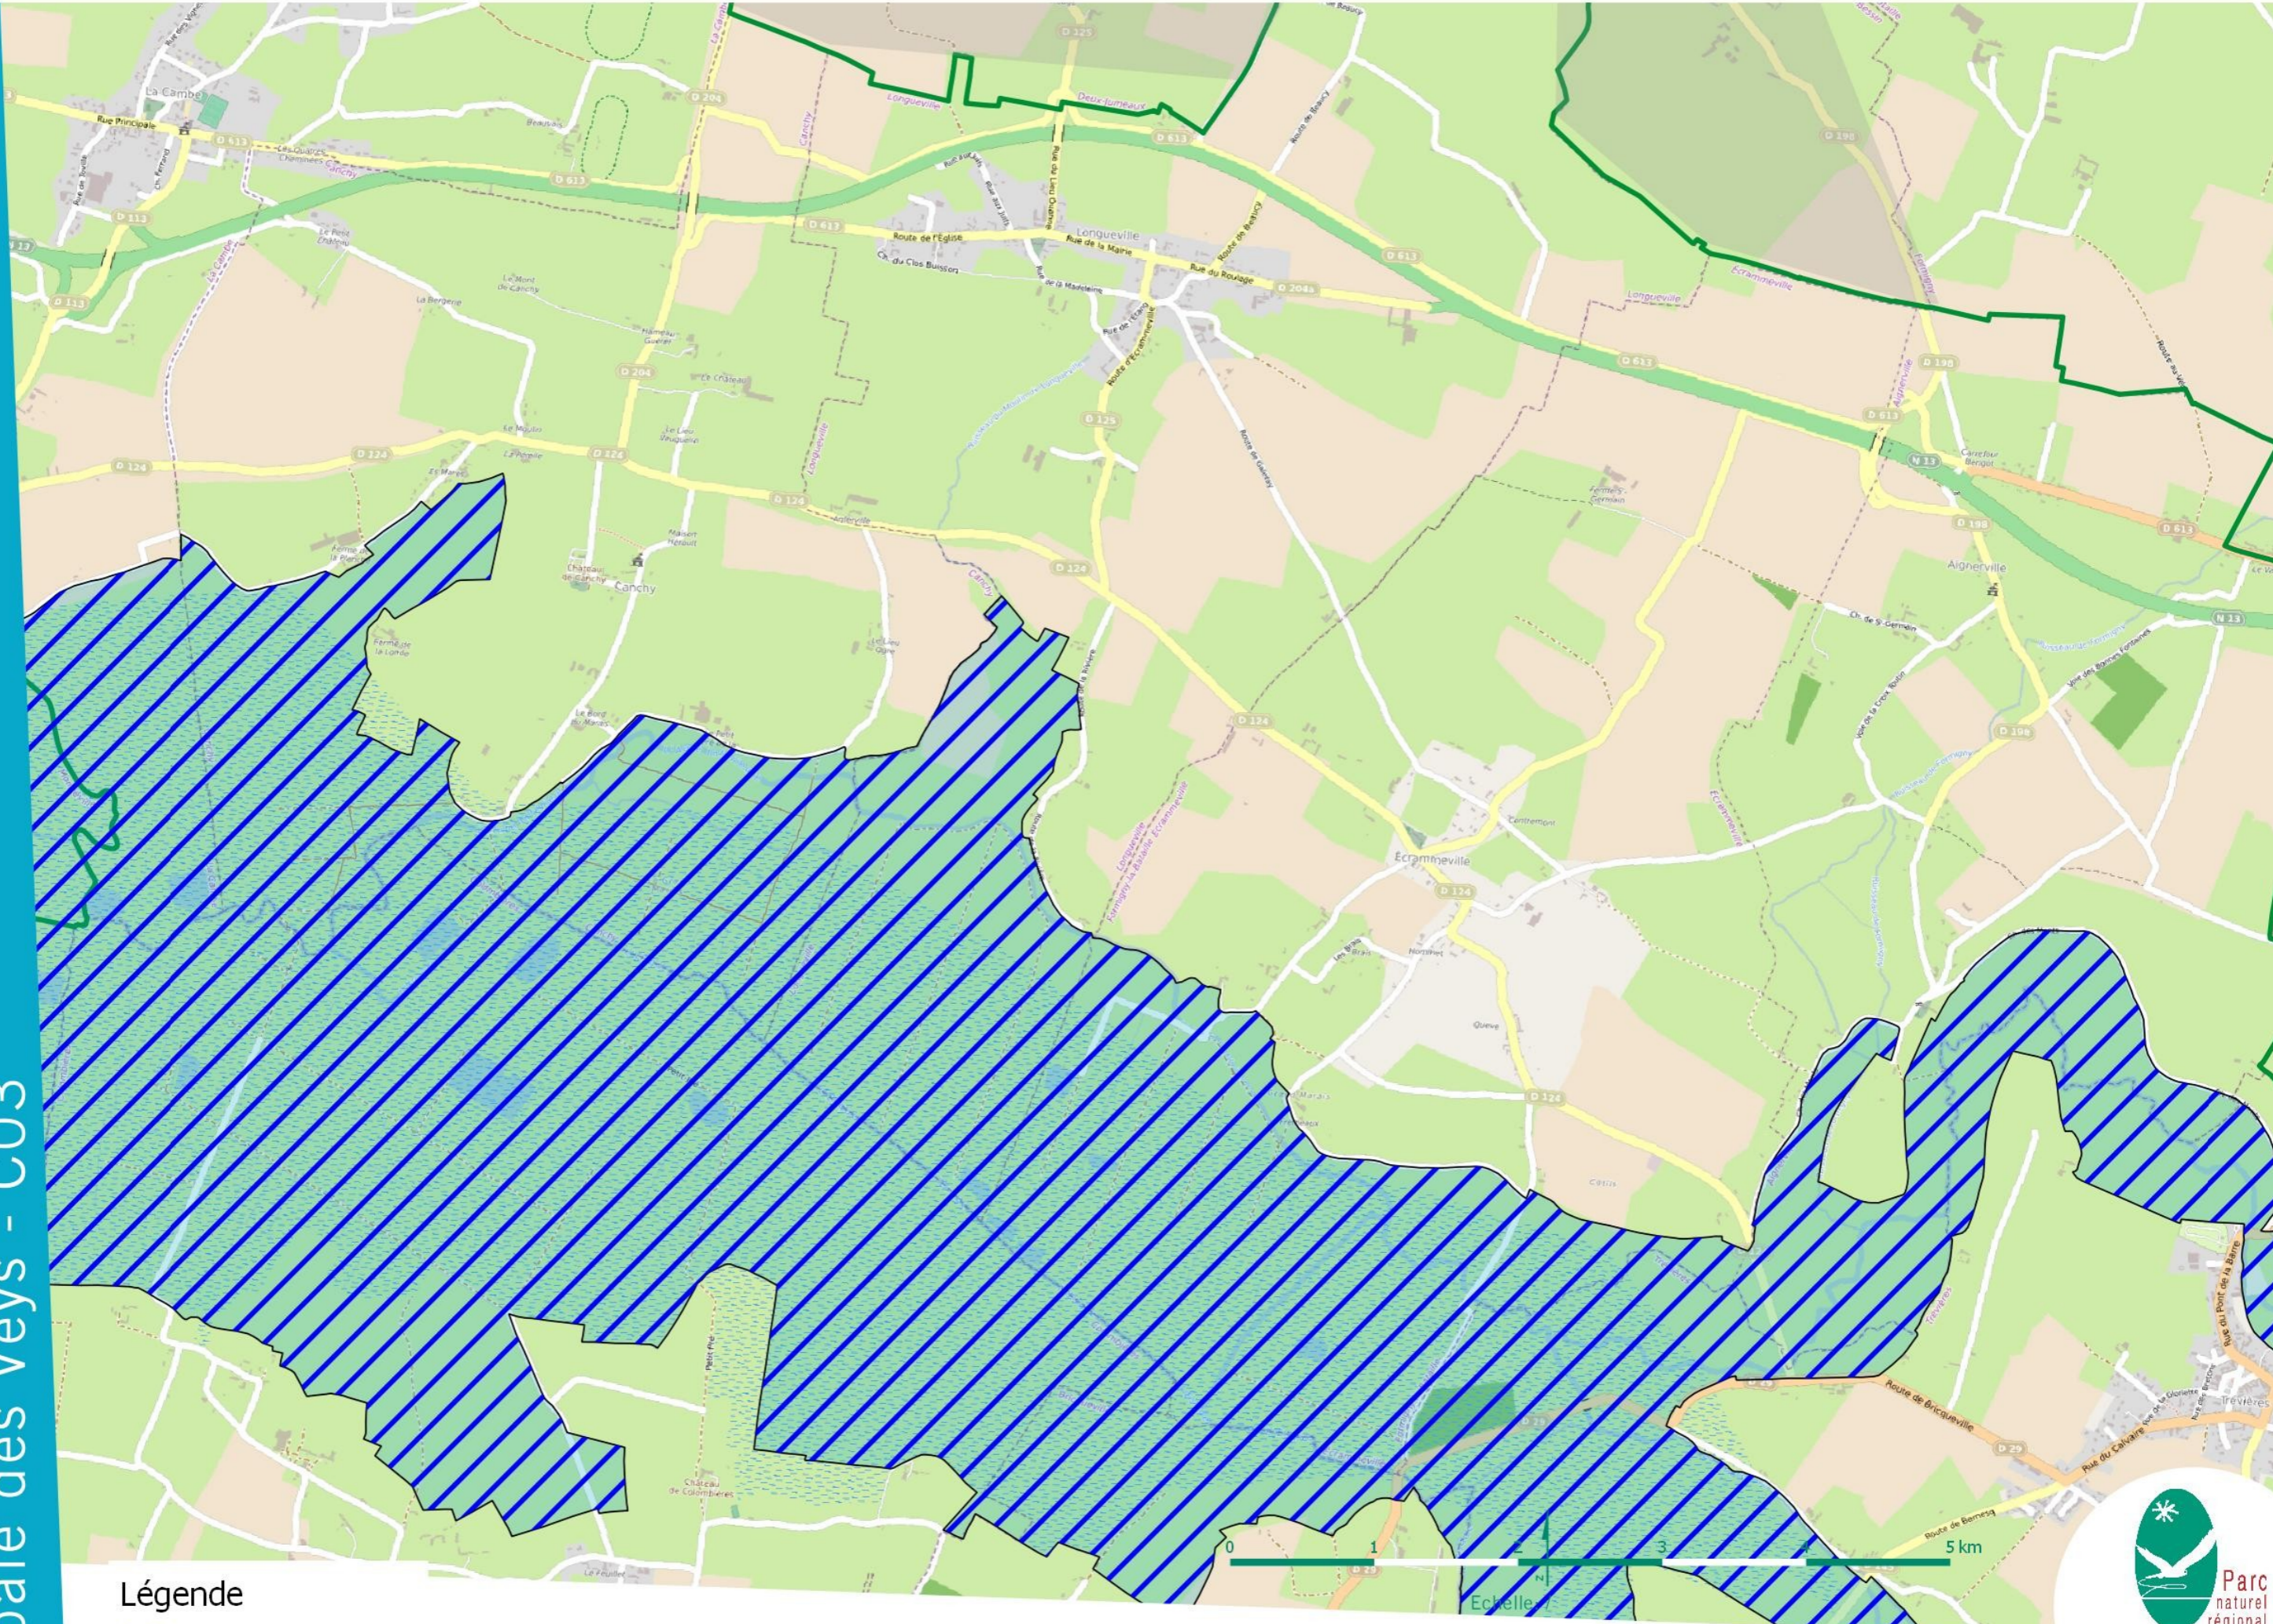

Echelle:

UNE AUTRE VIE S'INVENTE ICI

PARC NATUREL RÉGIONAL DES MARAIS DU COTENTIN ET DU BESSIN

Sites Natura 2000 - Marais du Cotentin et du Bessin - baie des Veys - C02

Légende

-  Site Directive Habitats
-  Site Directive Oiseaux

© P n r des Marais du Cotentin et du Bessin
Source: PnrMCB, DREAL, ©OpenStreetMap

UNE AUTRE VIE S'INVENTE ICI

PARC NATUREL RÉGIONAL DES MARAIS DU COTENTIN ET DU BESSIN

Sites Natura 2000 - Marais du Cotentin et du Bessin - baie des Veys - C03