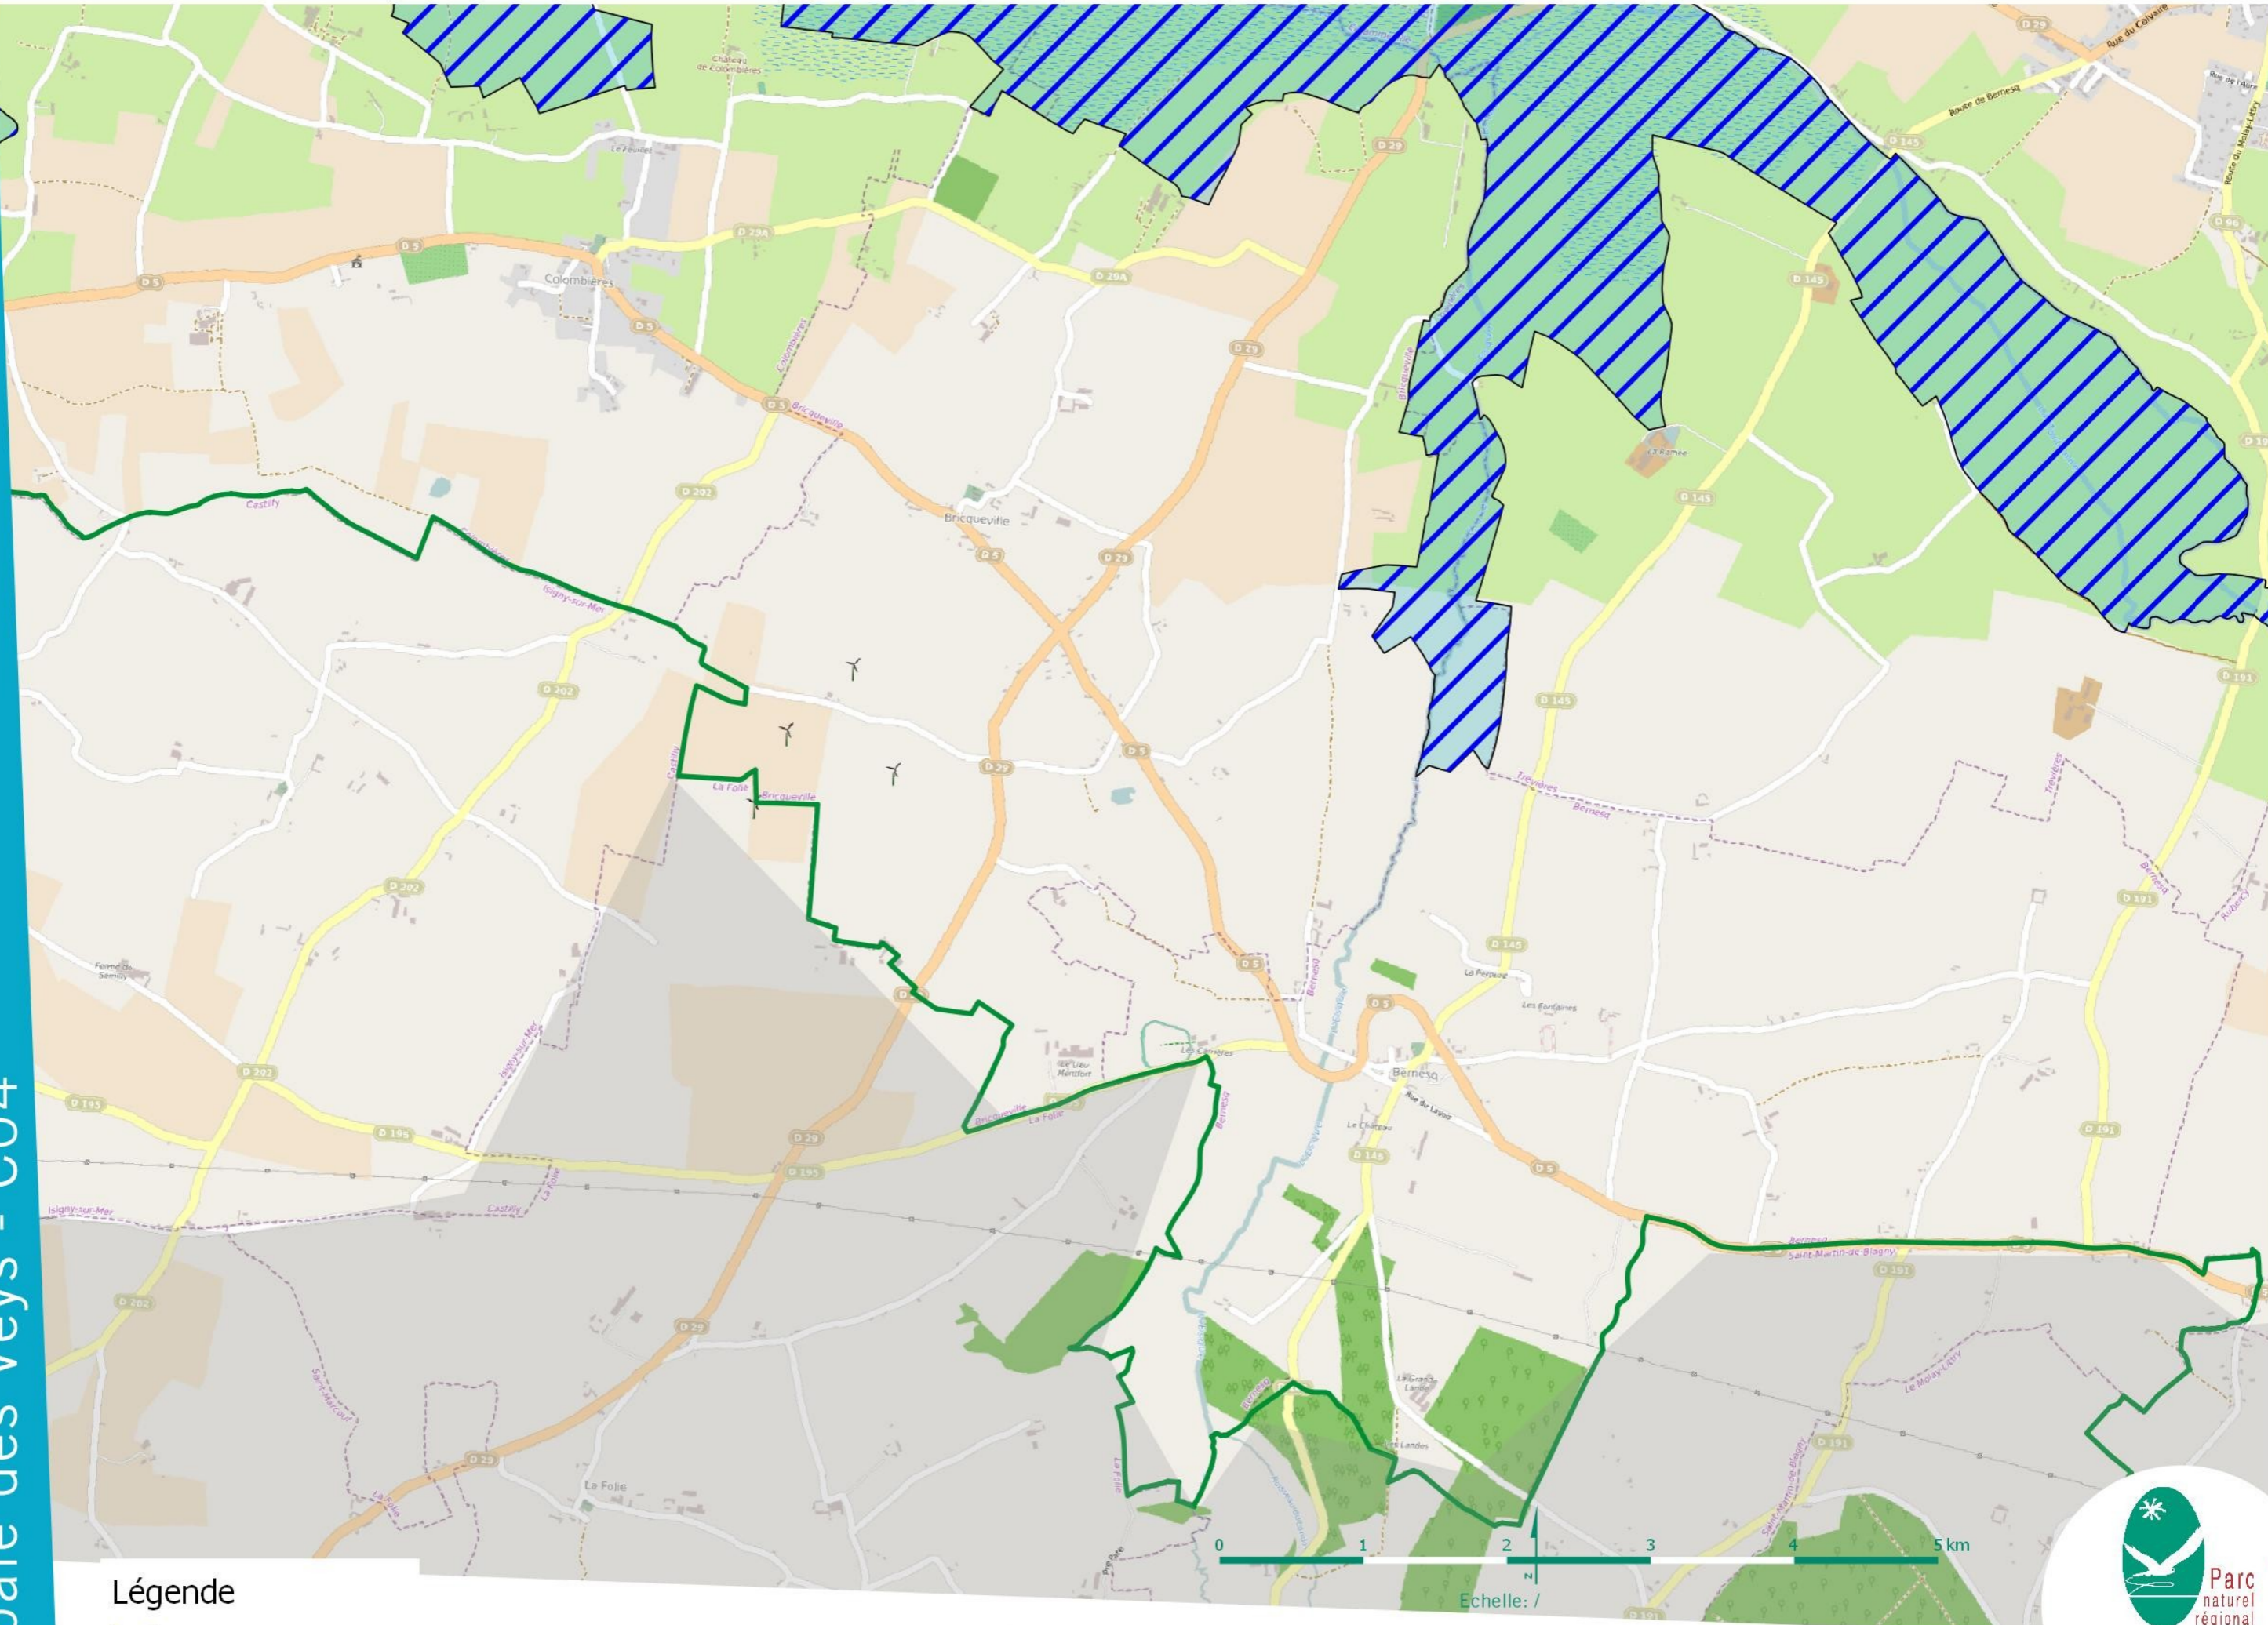

PARC NATUREL RÉGIONAL DES MARAIS DU COTENTIN ET DU BESSIN

Sites Natura 2000 - Marais du Cotentin et du Bessin - baie des Veys - C04

Légende

- Site Directive Habitats
- Site Directive Oiseaux

© P n r des Marais du Cotentin et du Bessin
Source: PnrMCB, DREAL, ©OpenStreetMap