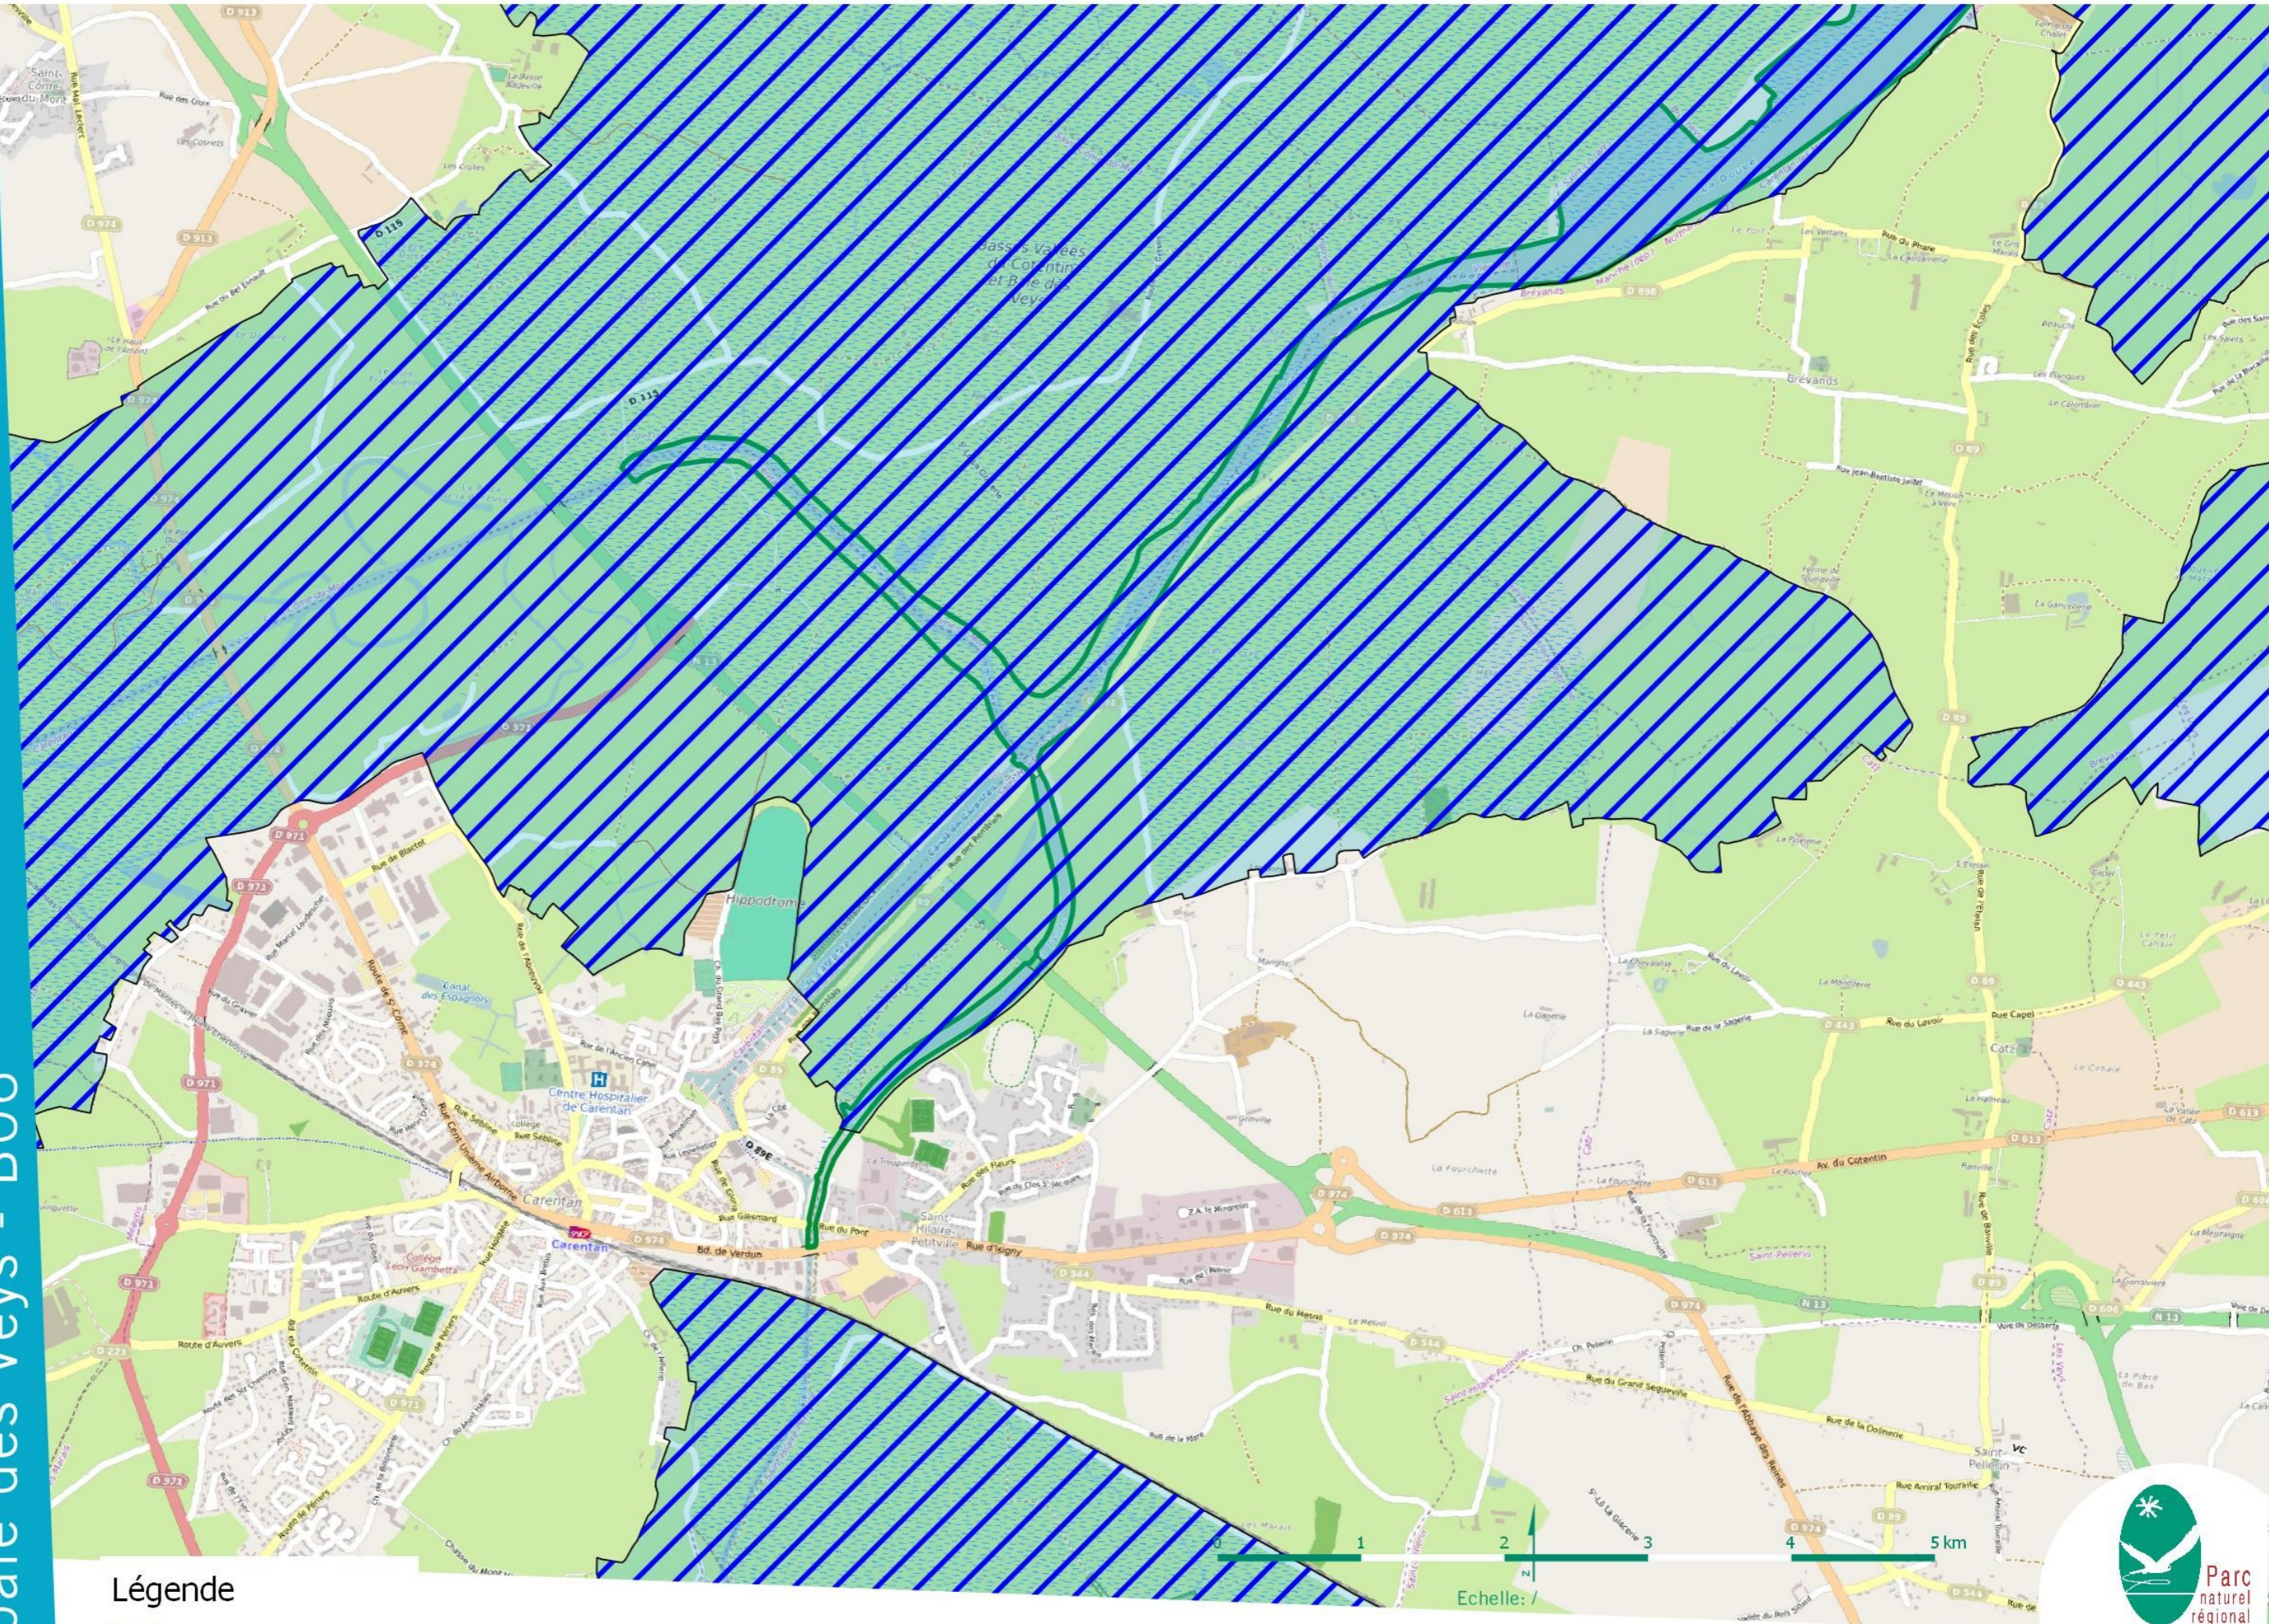

PARC NATUREL RÉGIONAL DES MARAIS DU COTENTIN ET DU BESSIN

Sites Natura 2000 - Marais du Cotentin et du Bessin - baie des Veys - B06

Légende

- Site Directive Habitats
- Site Directive Oiseaux

© P n r des Marais du Cotentin et du Bessin
Source: PnrMCB, DREAL, ©OpenStreetMap

Echelle: /

UNE AUTRE VIE S'INVENTE ICI