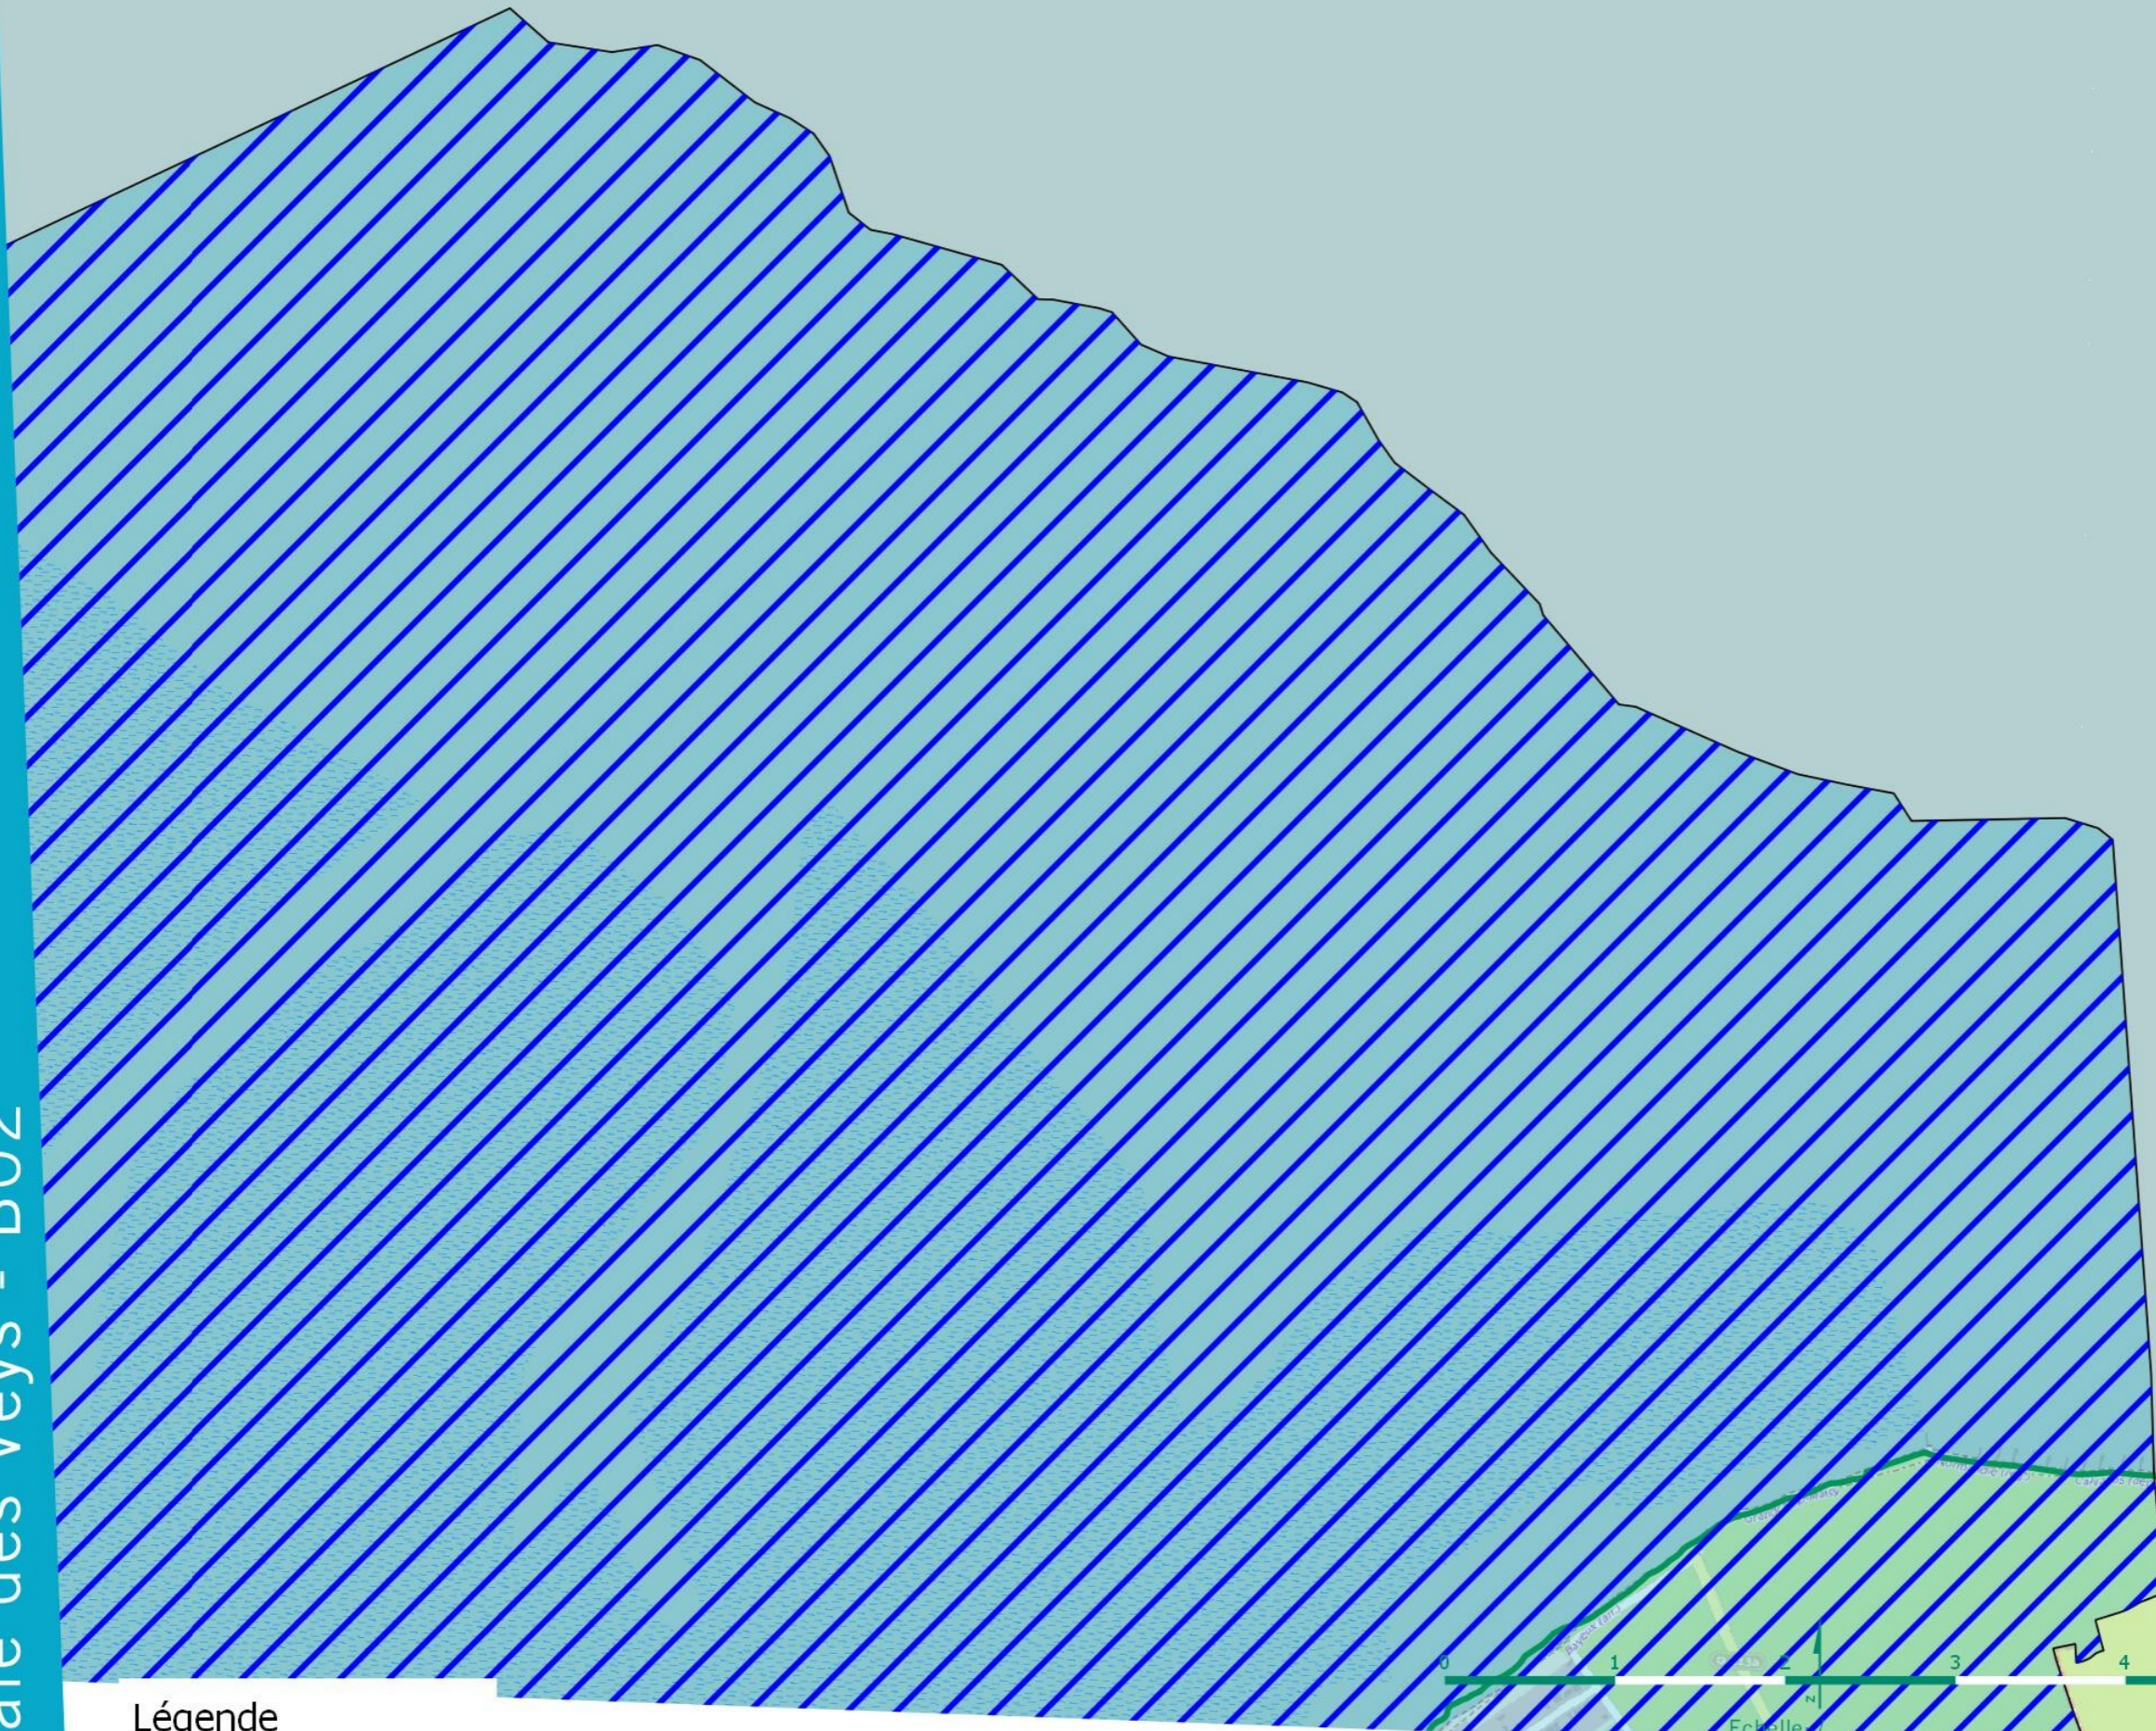

# Sites Natura 2000 - Marais du Cotentin et du Bessin - baie des Veys - B01

# Sites Natura 2000 - Marais du Cotentin et du Bessin - baie des Veys - B02