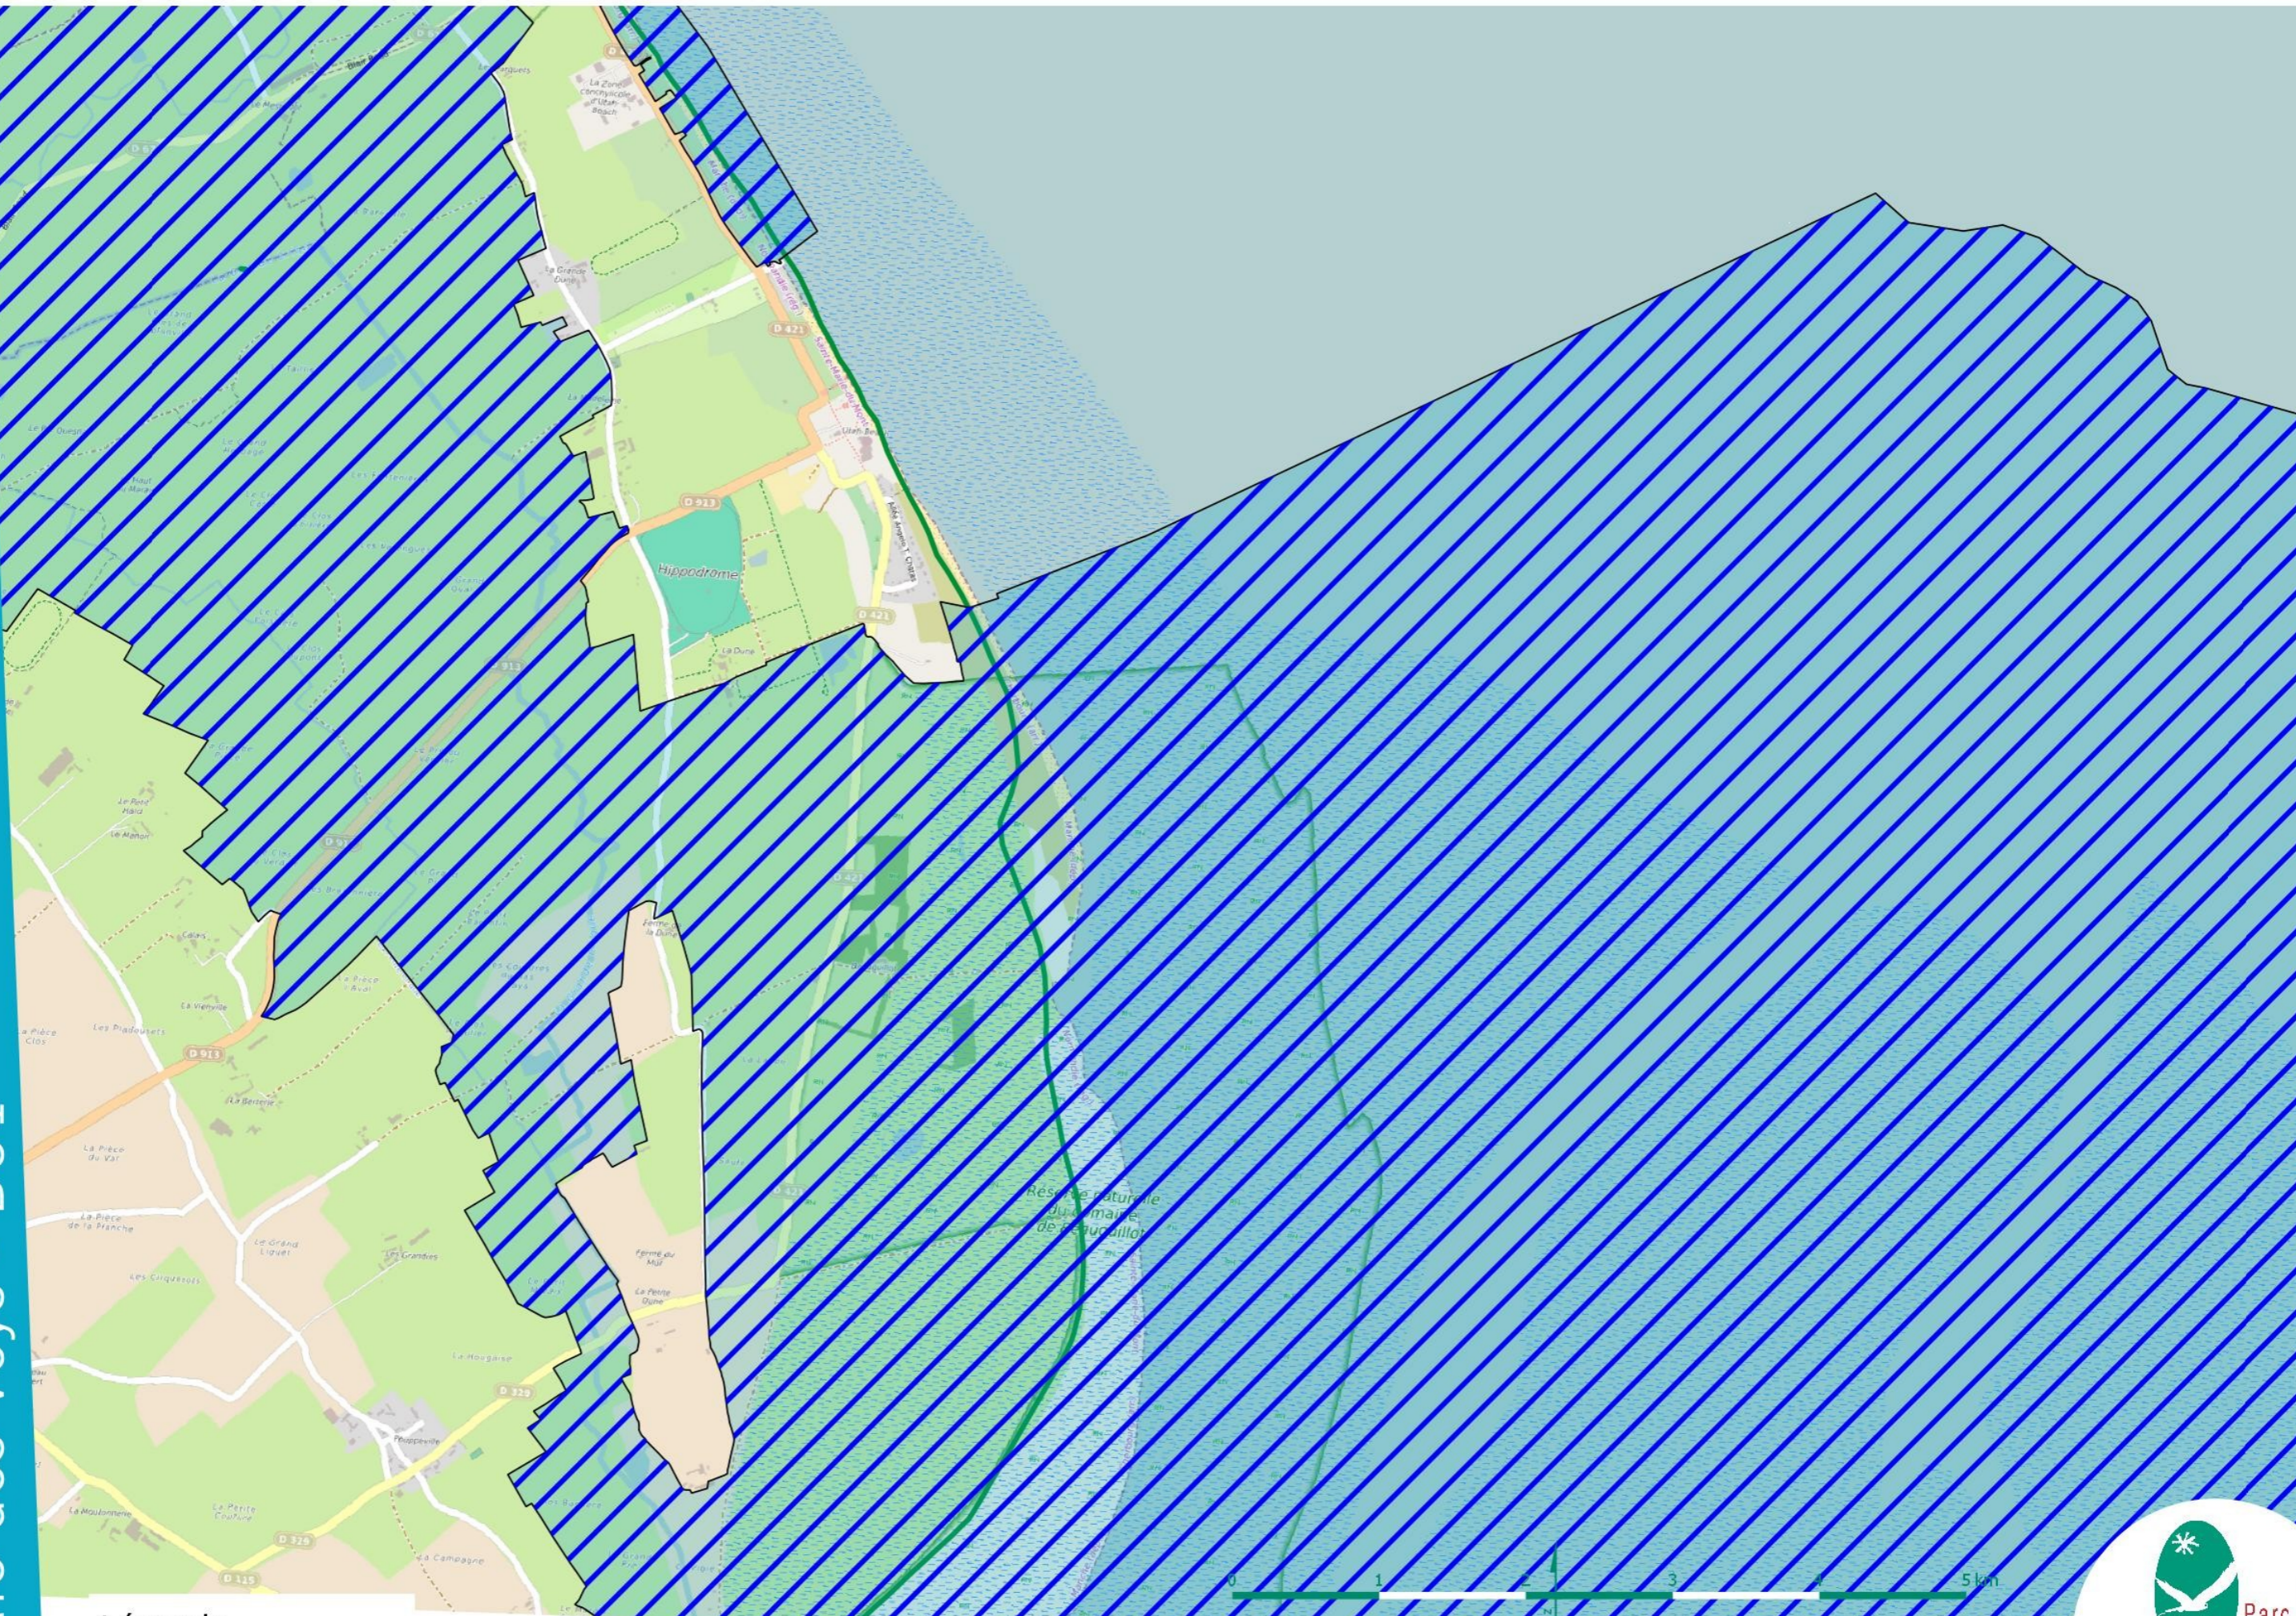

# Sites Natura 2000 - Marais du Cotentin et du Bessin - baie des Veys - B01

## Légende

-  Site Directive Habitats
-  Site Directive Oiseaux

PARC NATUREL RÉGIONAL DES MARAIS DU COTENTIN ET DU BESSIN

# Sites Natura 2000 - Marais du Cotentin et du Bessin - baie des Veys - B02