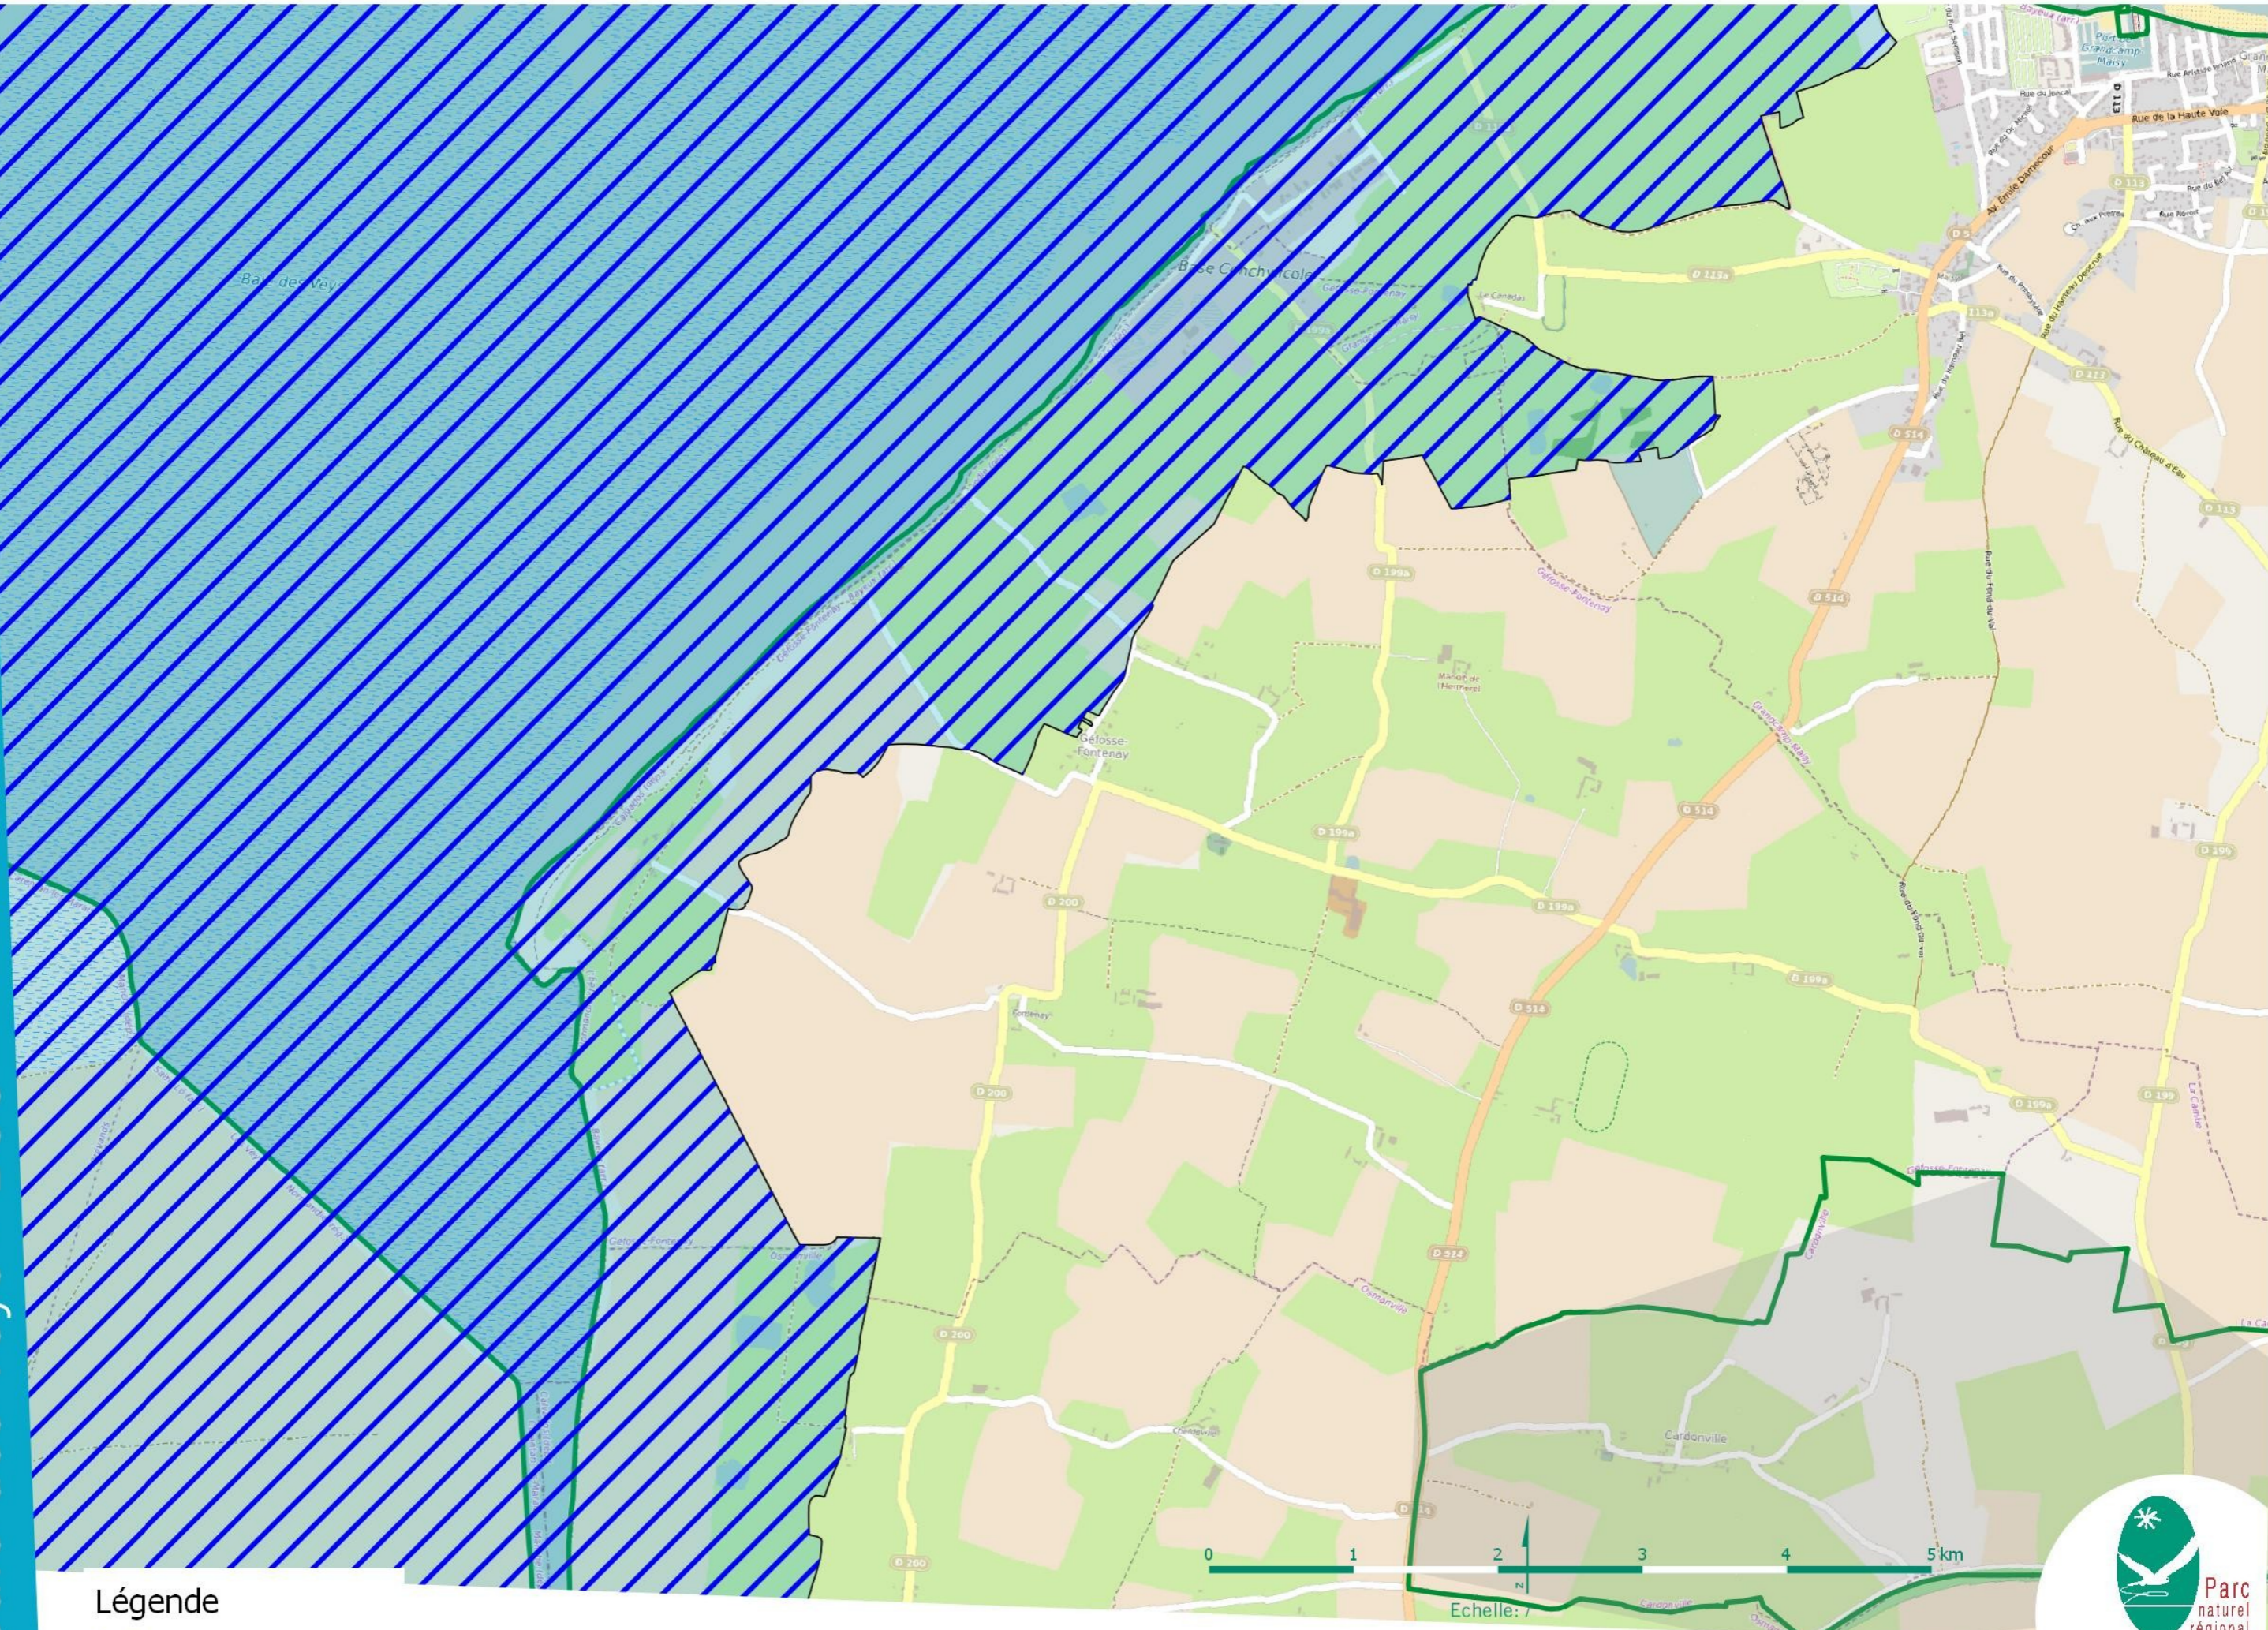

Sites Natura 2000 - Marais du Cotentin et du Bessin - baie des Veys - B05

Légende

- Site Directive Habitats
- Site Directive Oiseaux