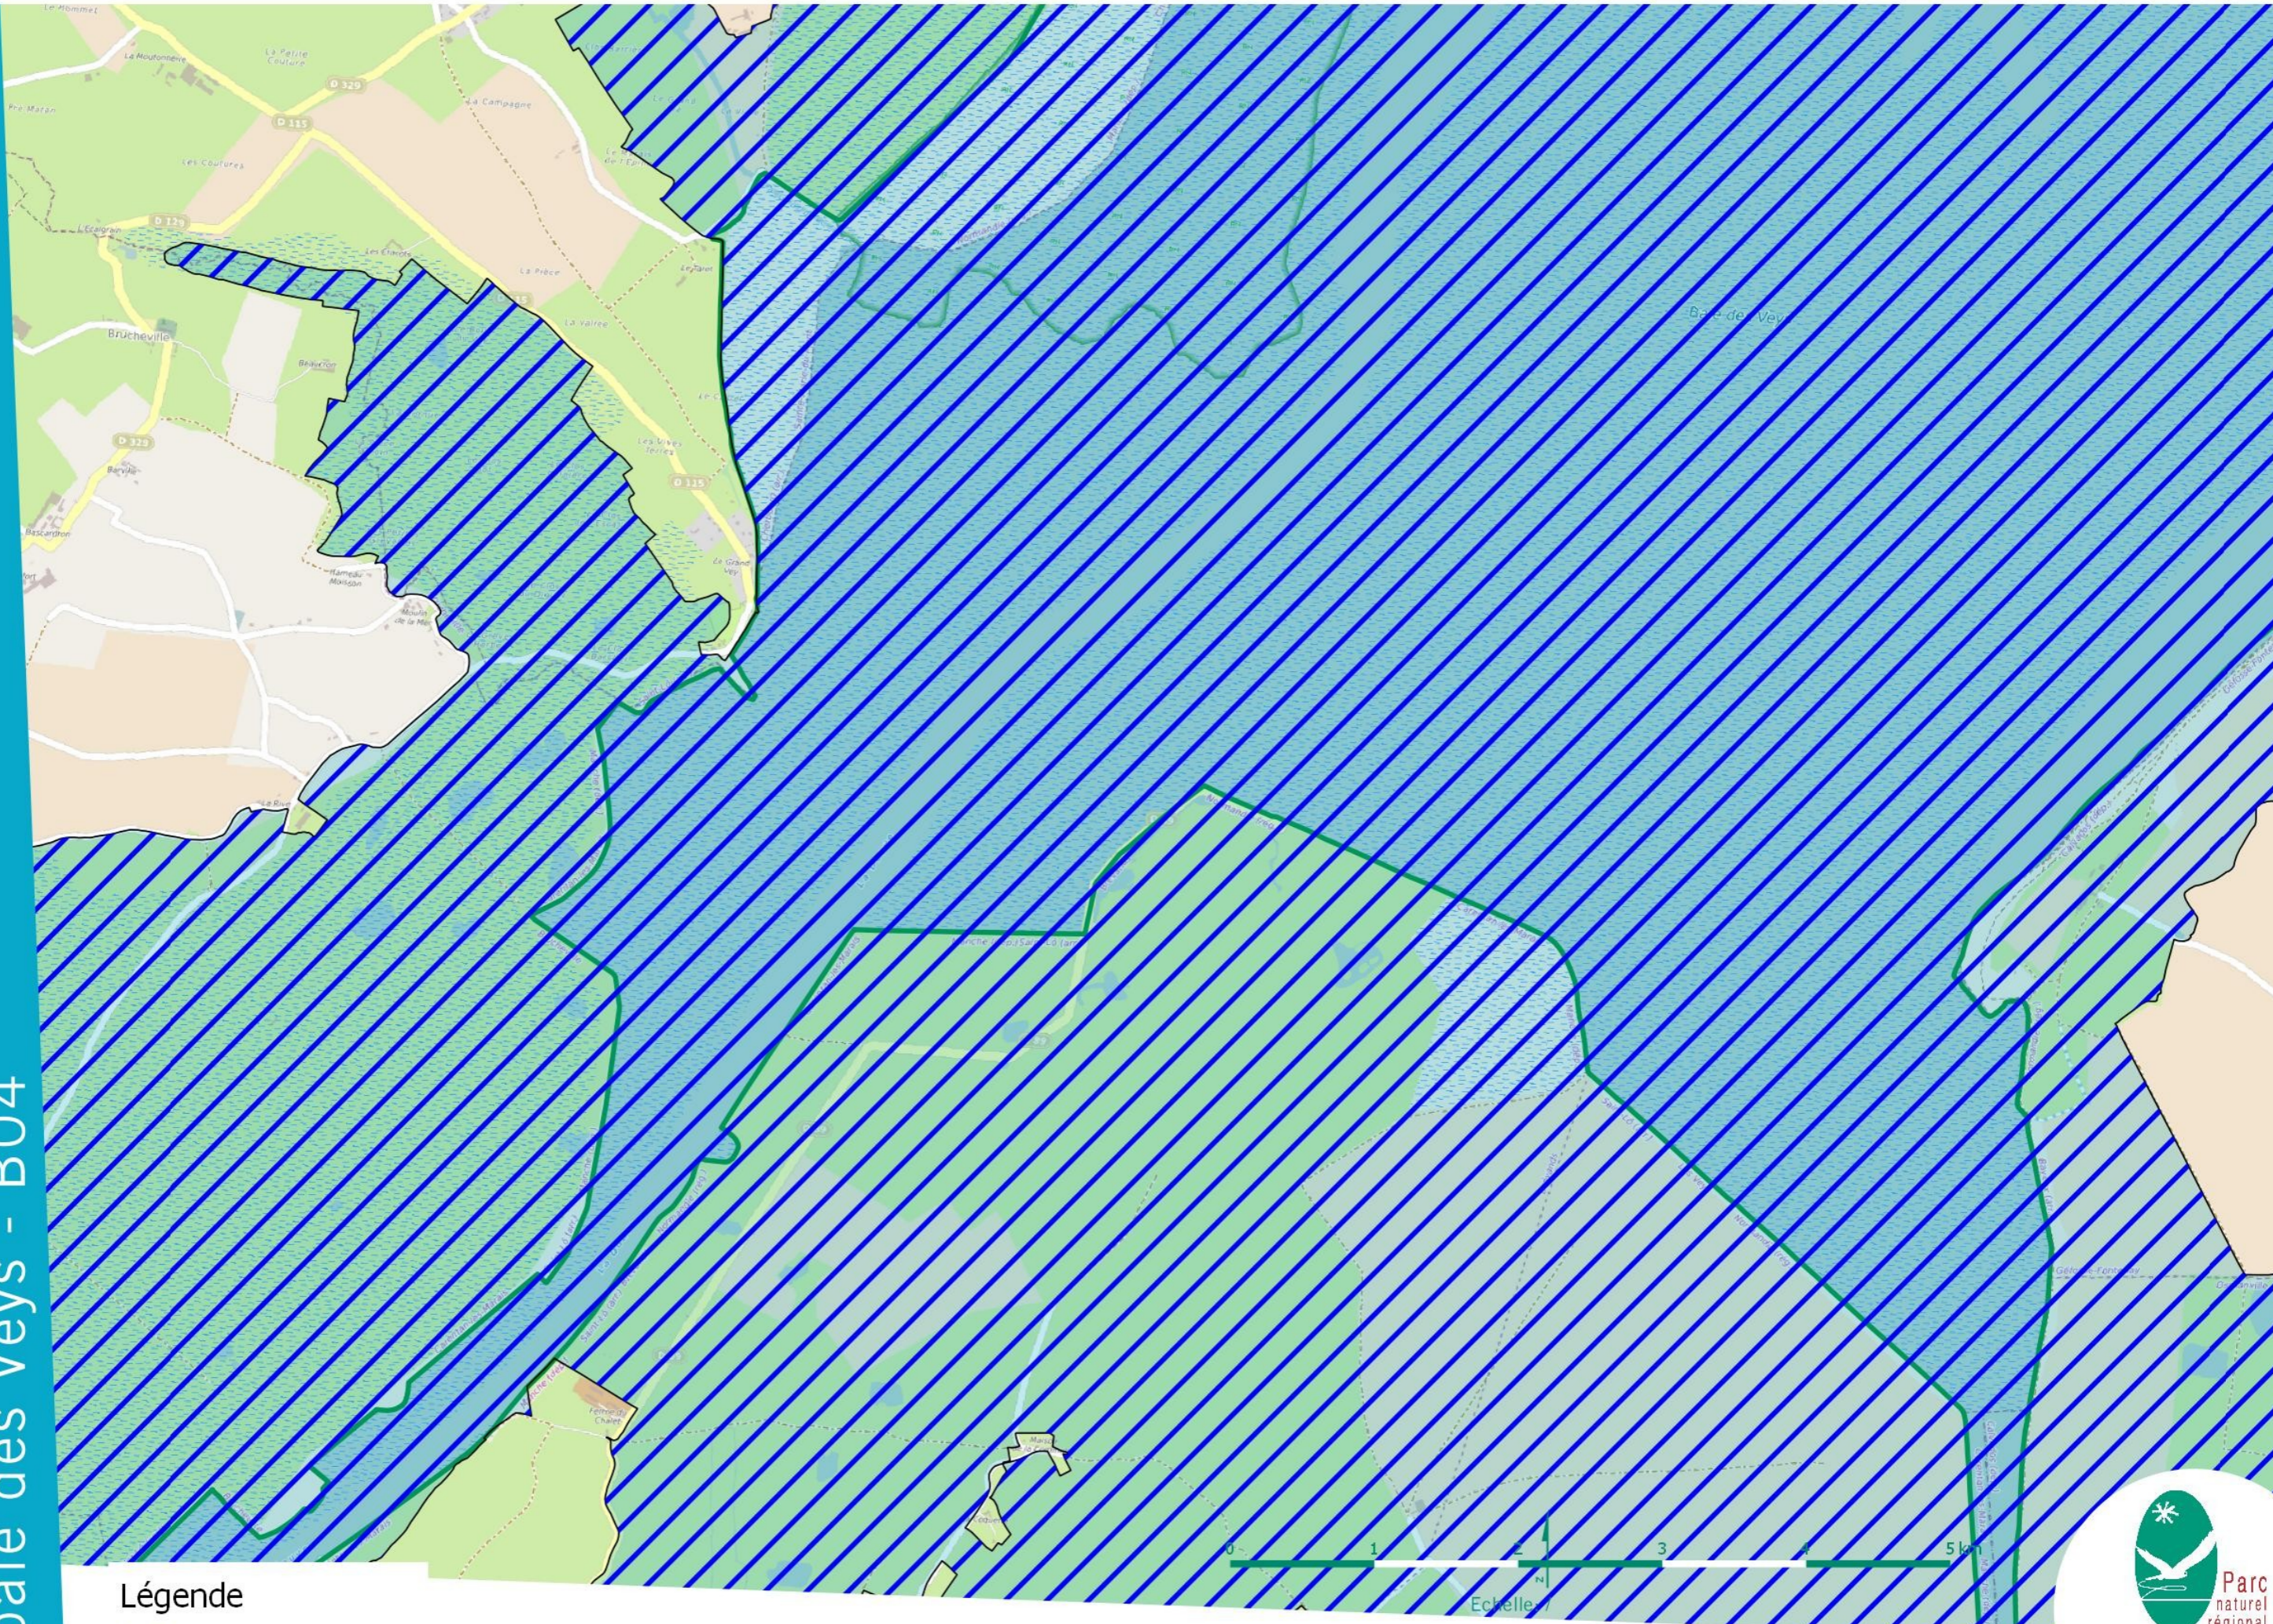

### Légende

-  Site Directive Habitats
-  Site Directive Oiseaux

© P n r des Marais du Cotentin et du Bessin  
Source: PnrMCB, DREAL, ©OpenStreetMap

UNE AUTRE VIE S'INVENTE ICI

PARC NATUREL RÉGIONAL DES MARAIS DU COTENTIN ET DU BESSIN

# Sites Natura 2000 - Marais du Cotentin et du Bessin - baie des Veys - B04