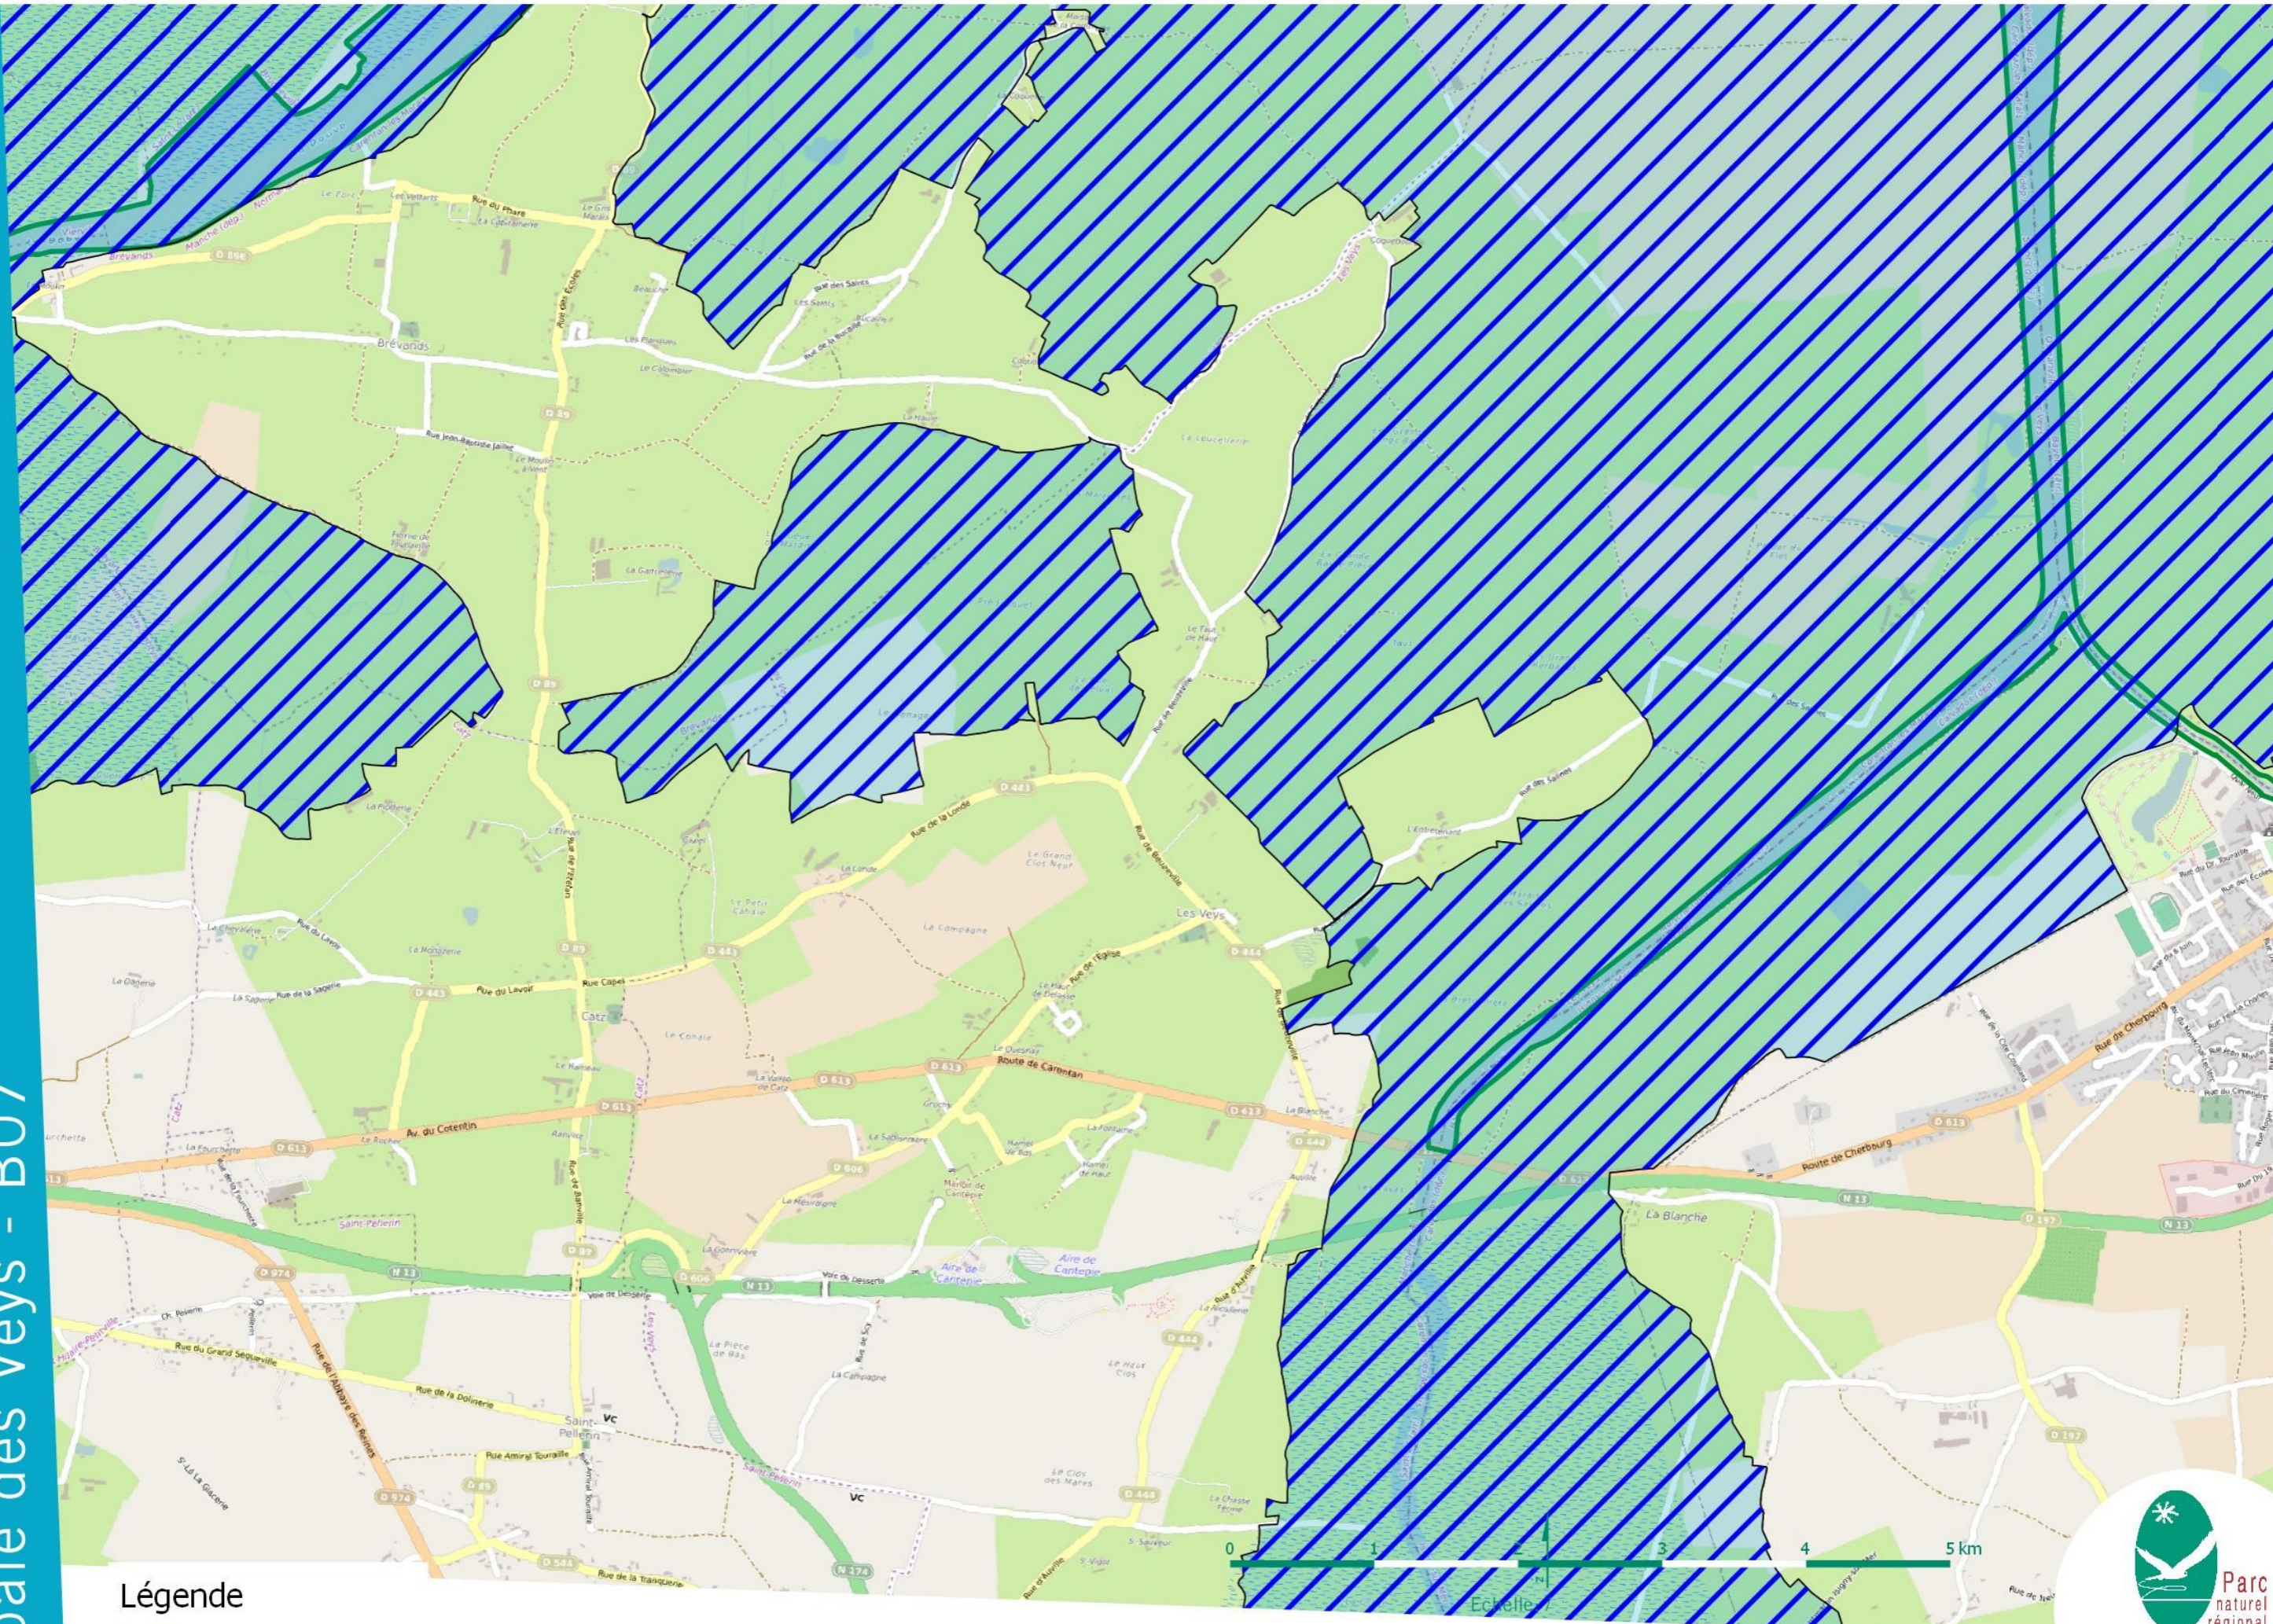

Sites Natura 2000 - Marais du Cotentin et du Bessin - baie des Veys - B07

Légende

- Site Directive Habitats
- Site Directive Oiseaux