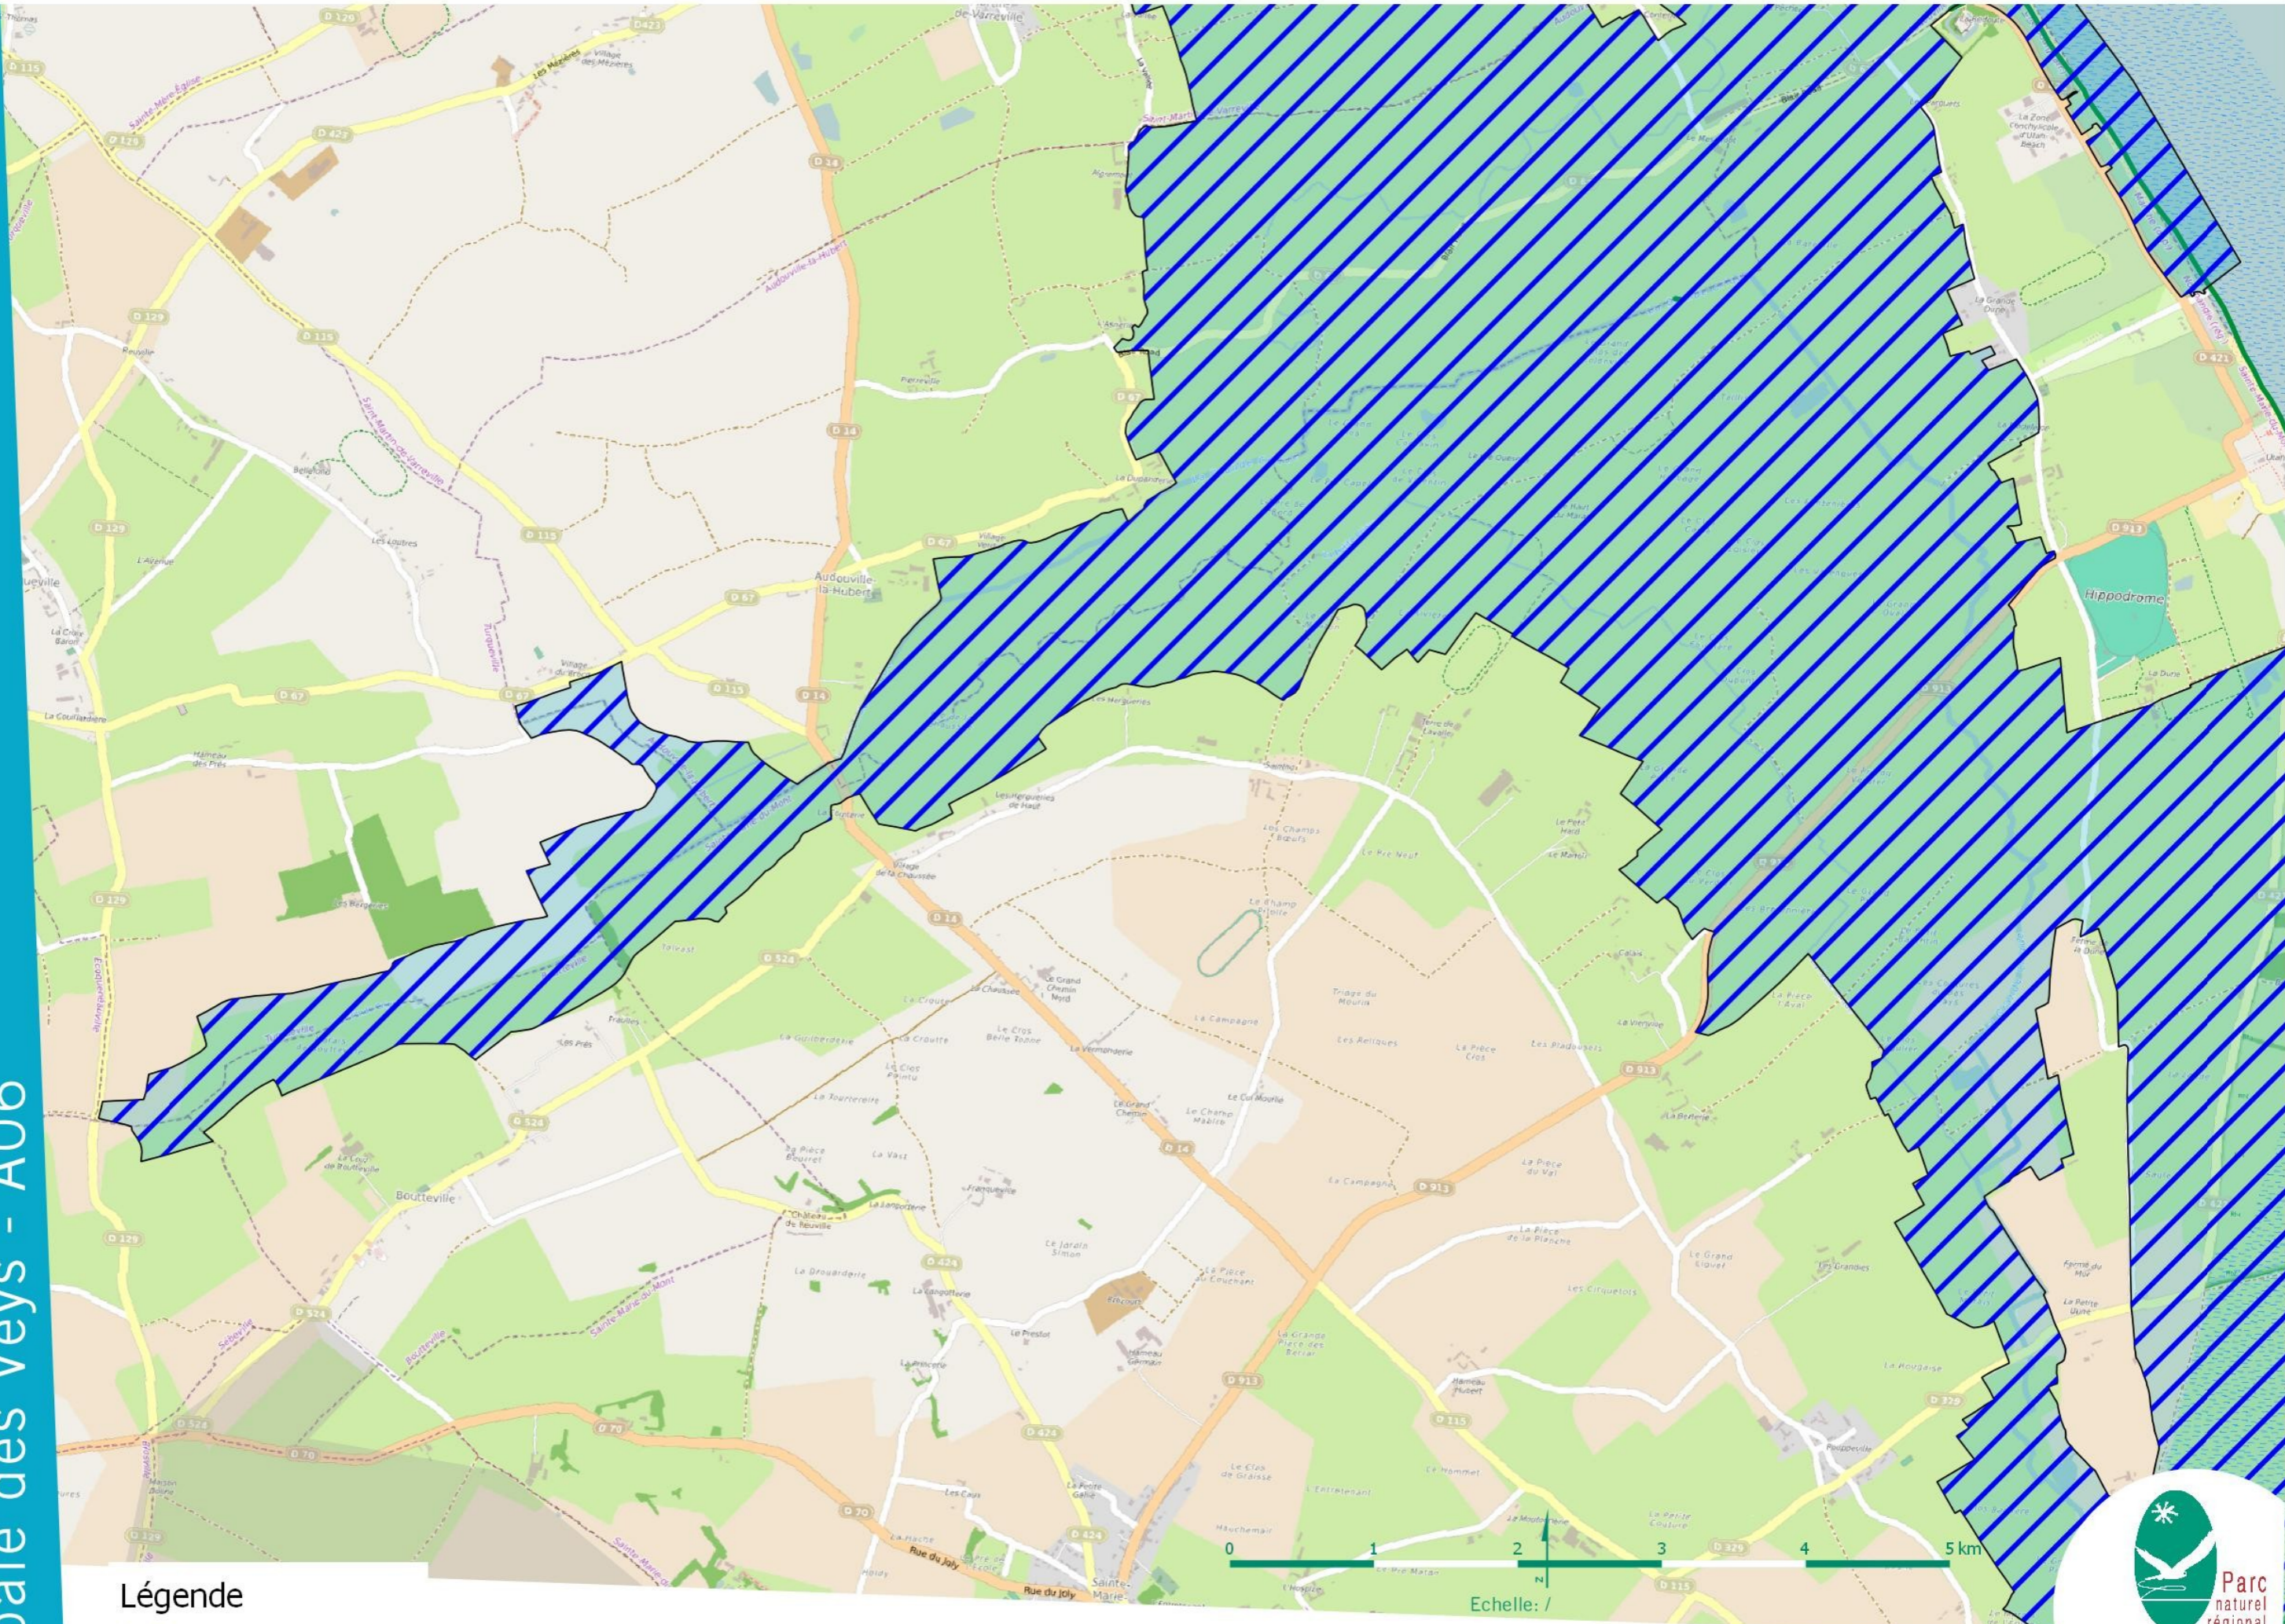

PARC NATUREL RÉGIONAL DES MARAIS DU COTENTIN ET DU BESSIN

Sites Natura 2000 - Marais du Cotentin et du Bessin - baie des Veys - A06

Légende

- Site Directive Habitats
- Site Directive Oiseaux

PNR des Marais du Cotentin et du Bessin
Source: PnrMCB, DREAL, ©OpenStreetMap

UNE AUTRE VIE S'INVENTE ICI