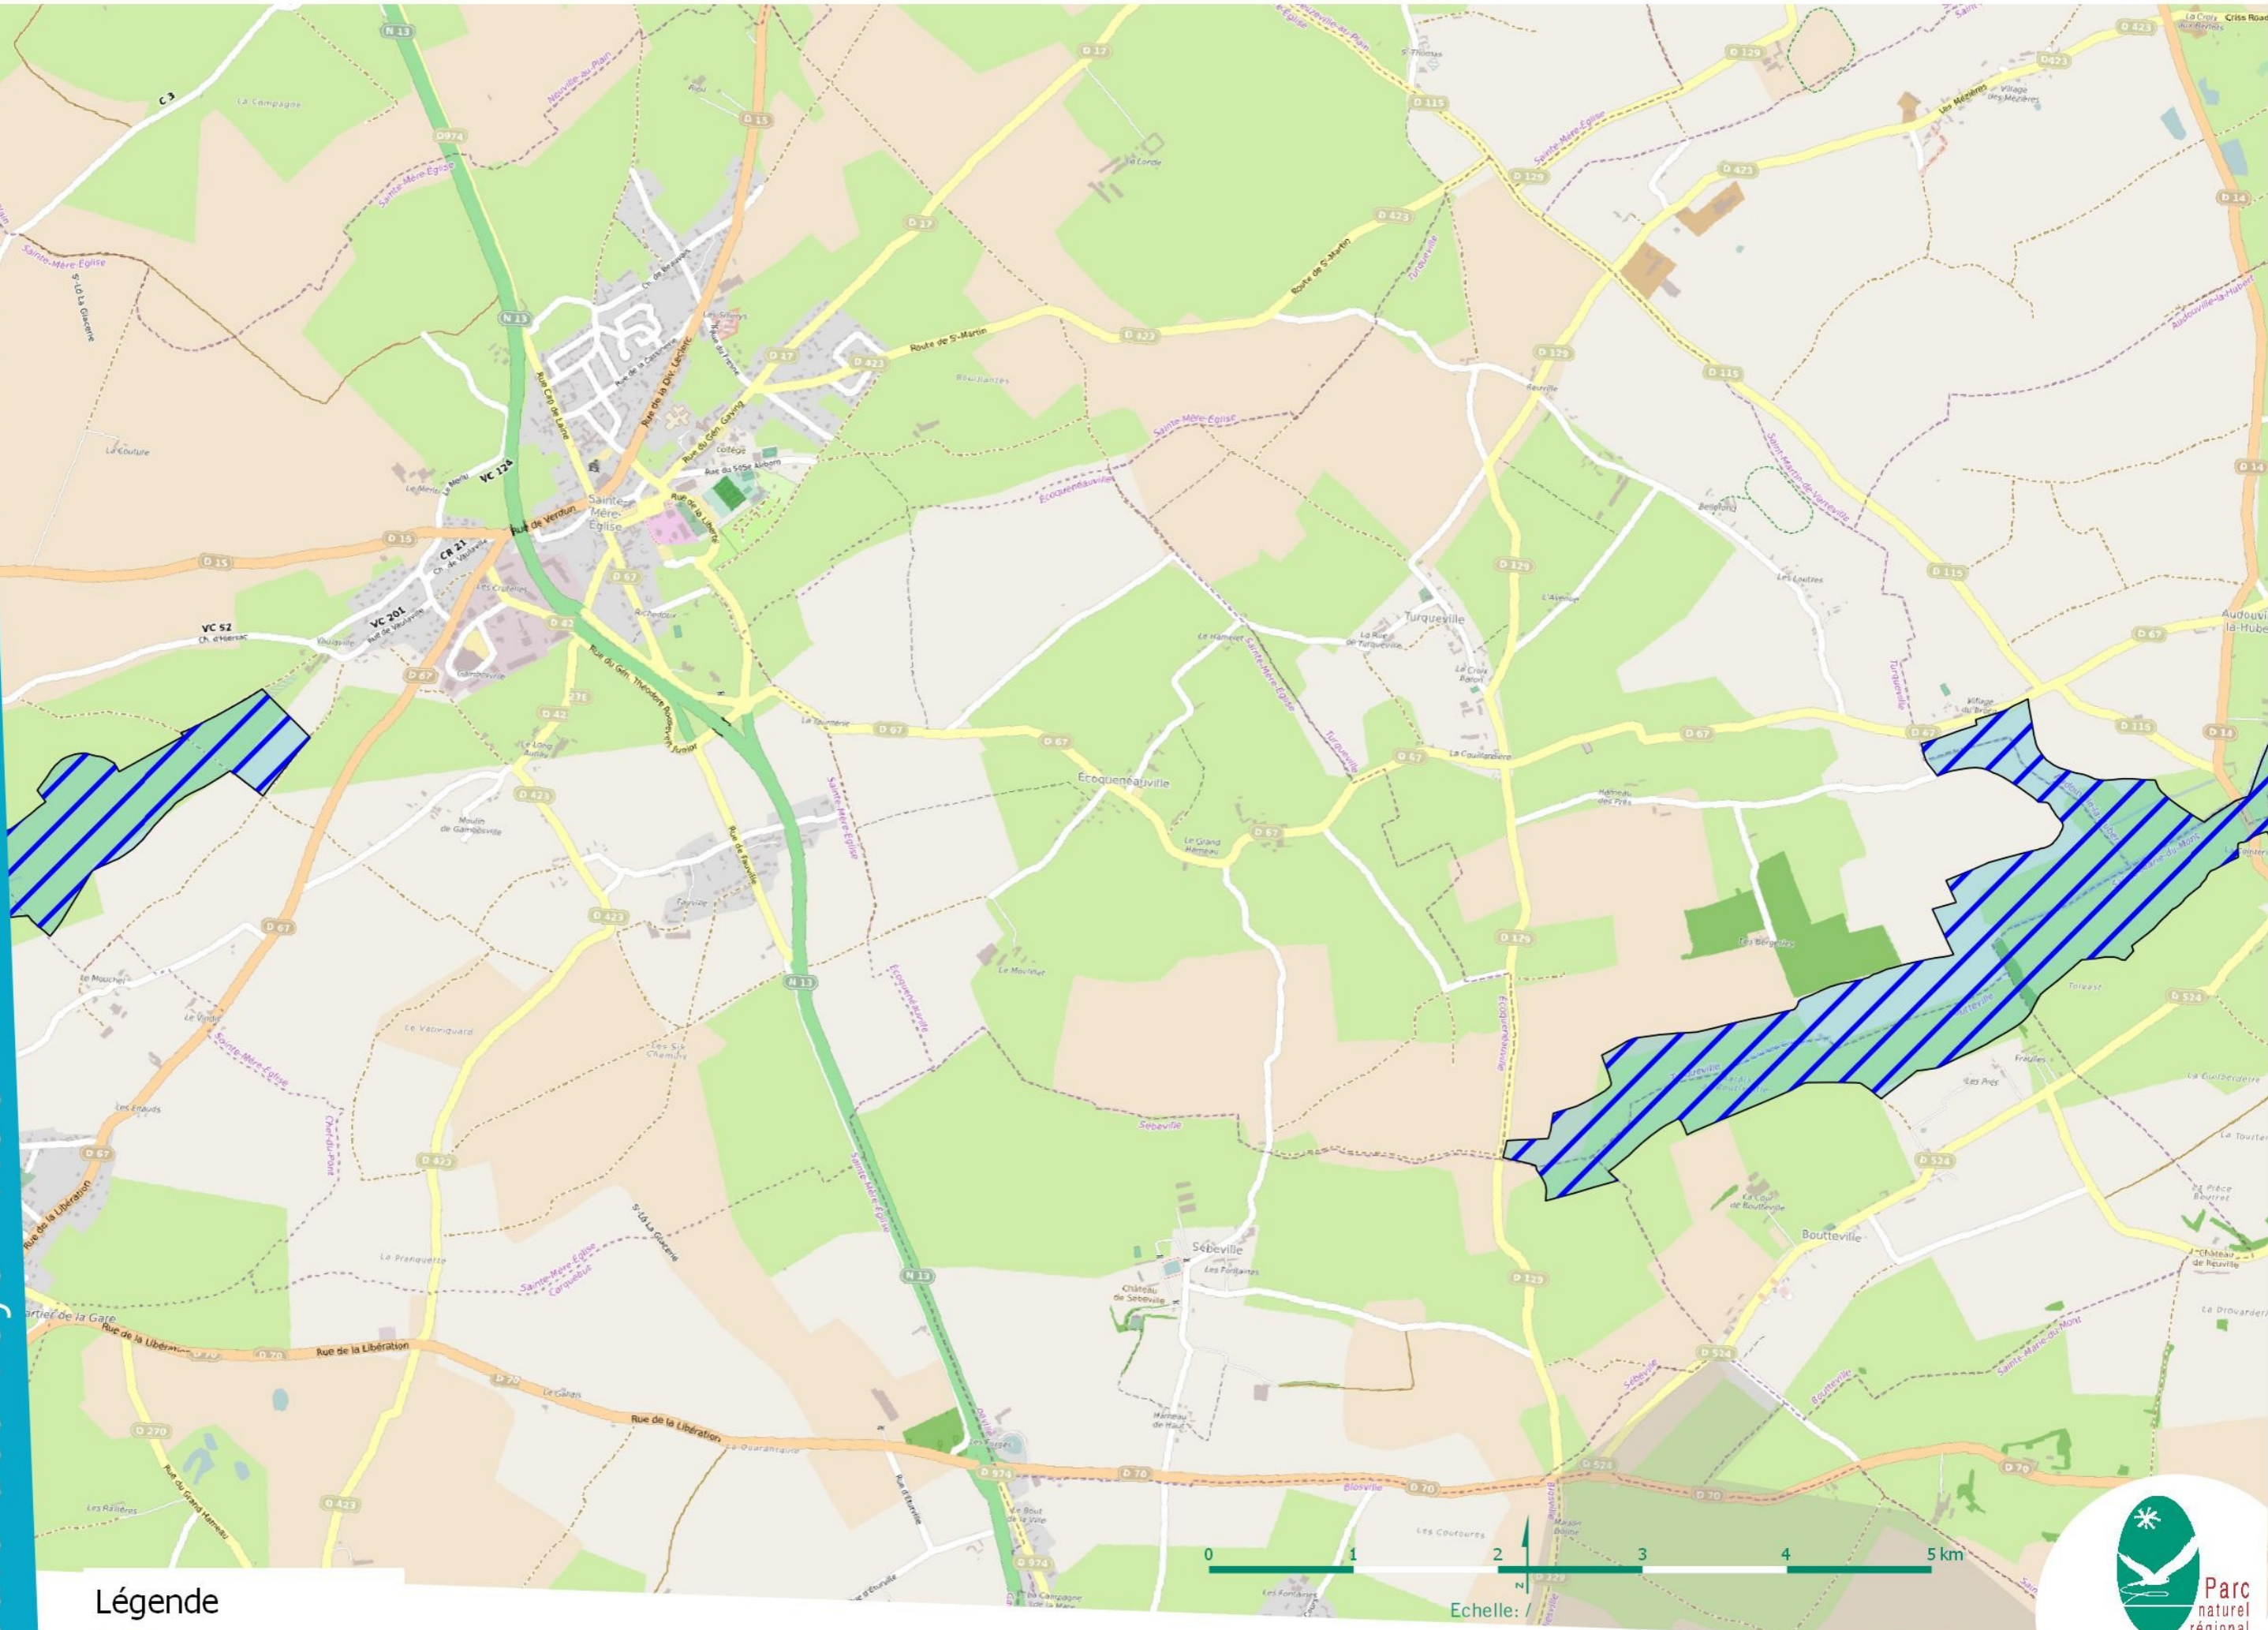

# Sites Natura 2000 - Marais du Cotentin et du Bessin - baie des Veys - A05

**Légende**

- Site Directive Habitats
- Site Directive Oiseaux

**PNR** des Marais du Cotentin et du Bessin  
Source: PnrMCB, DREAL, ©OpenStreetMap