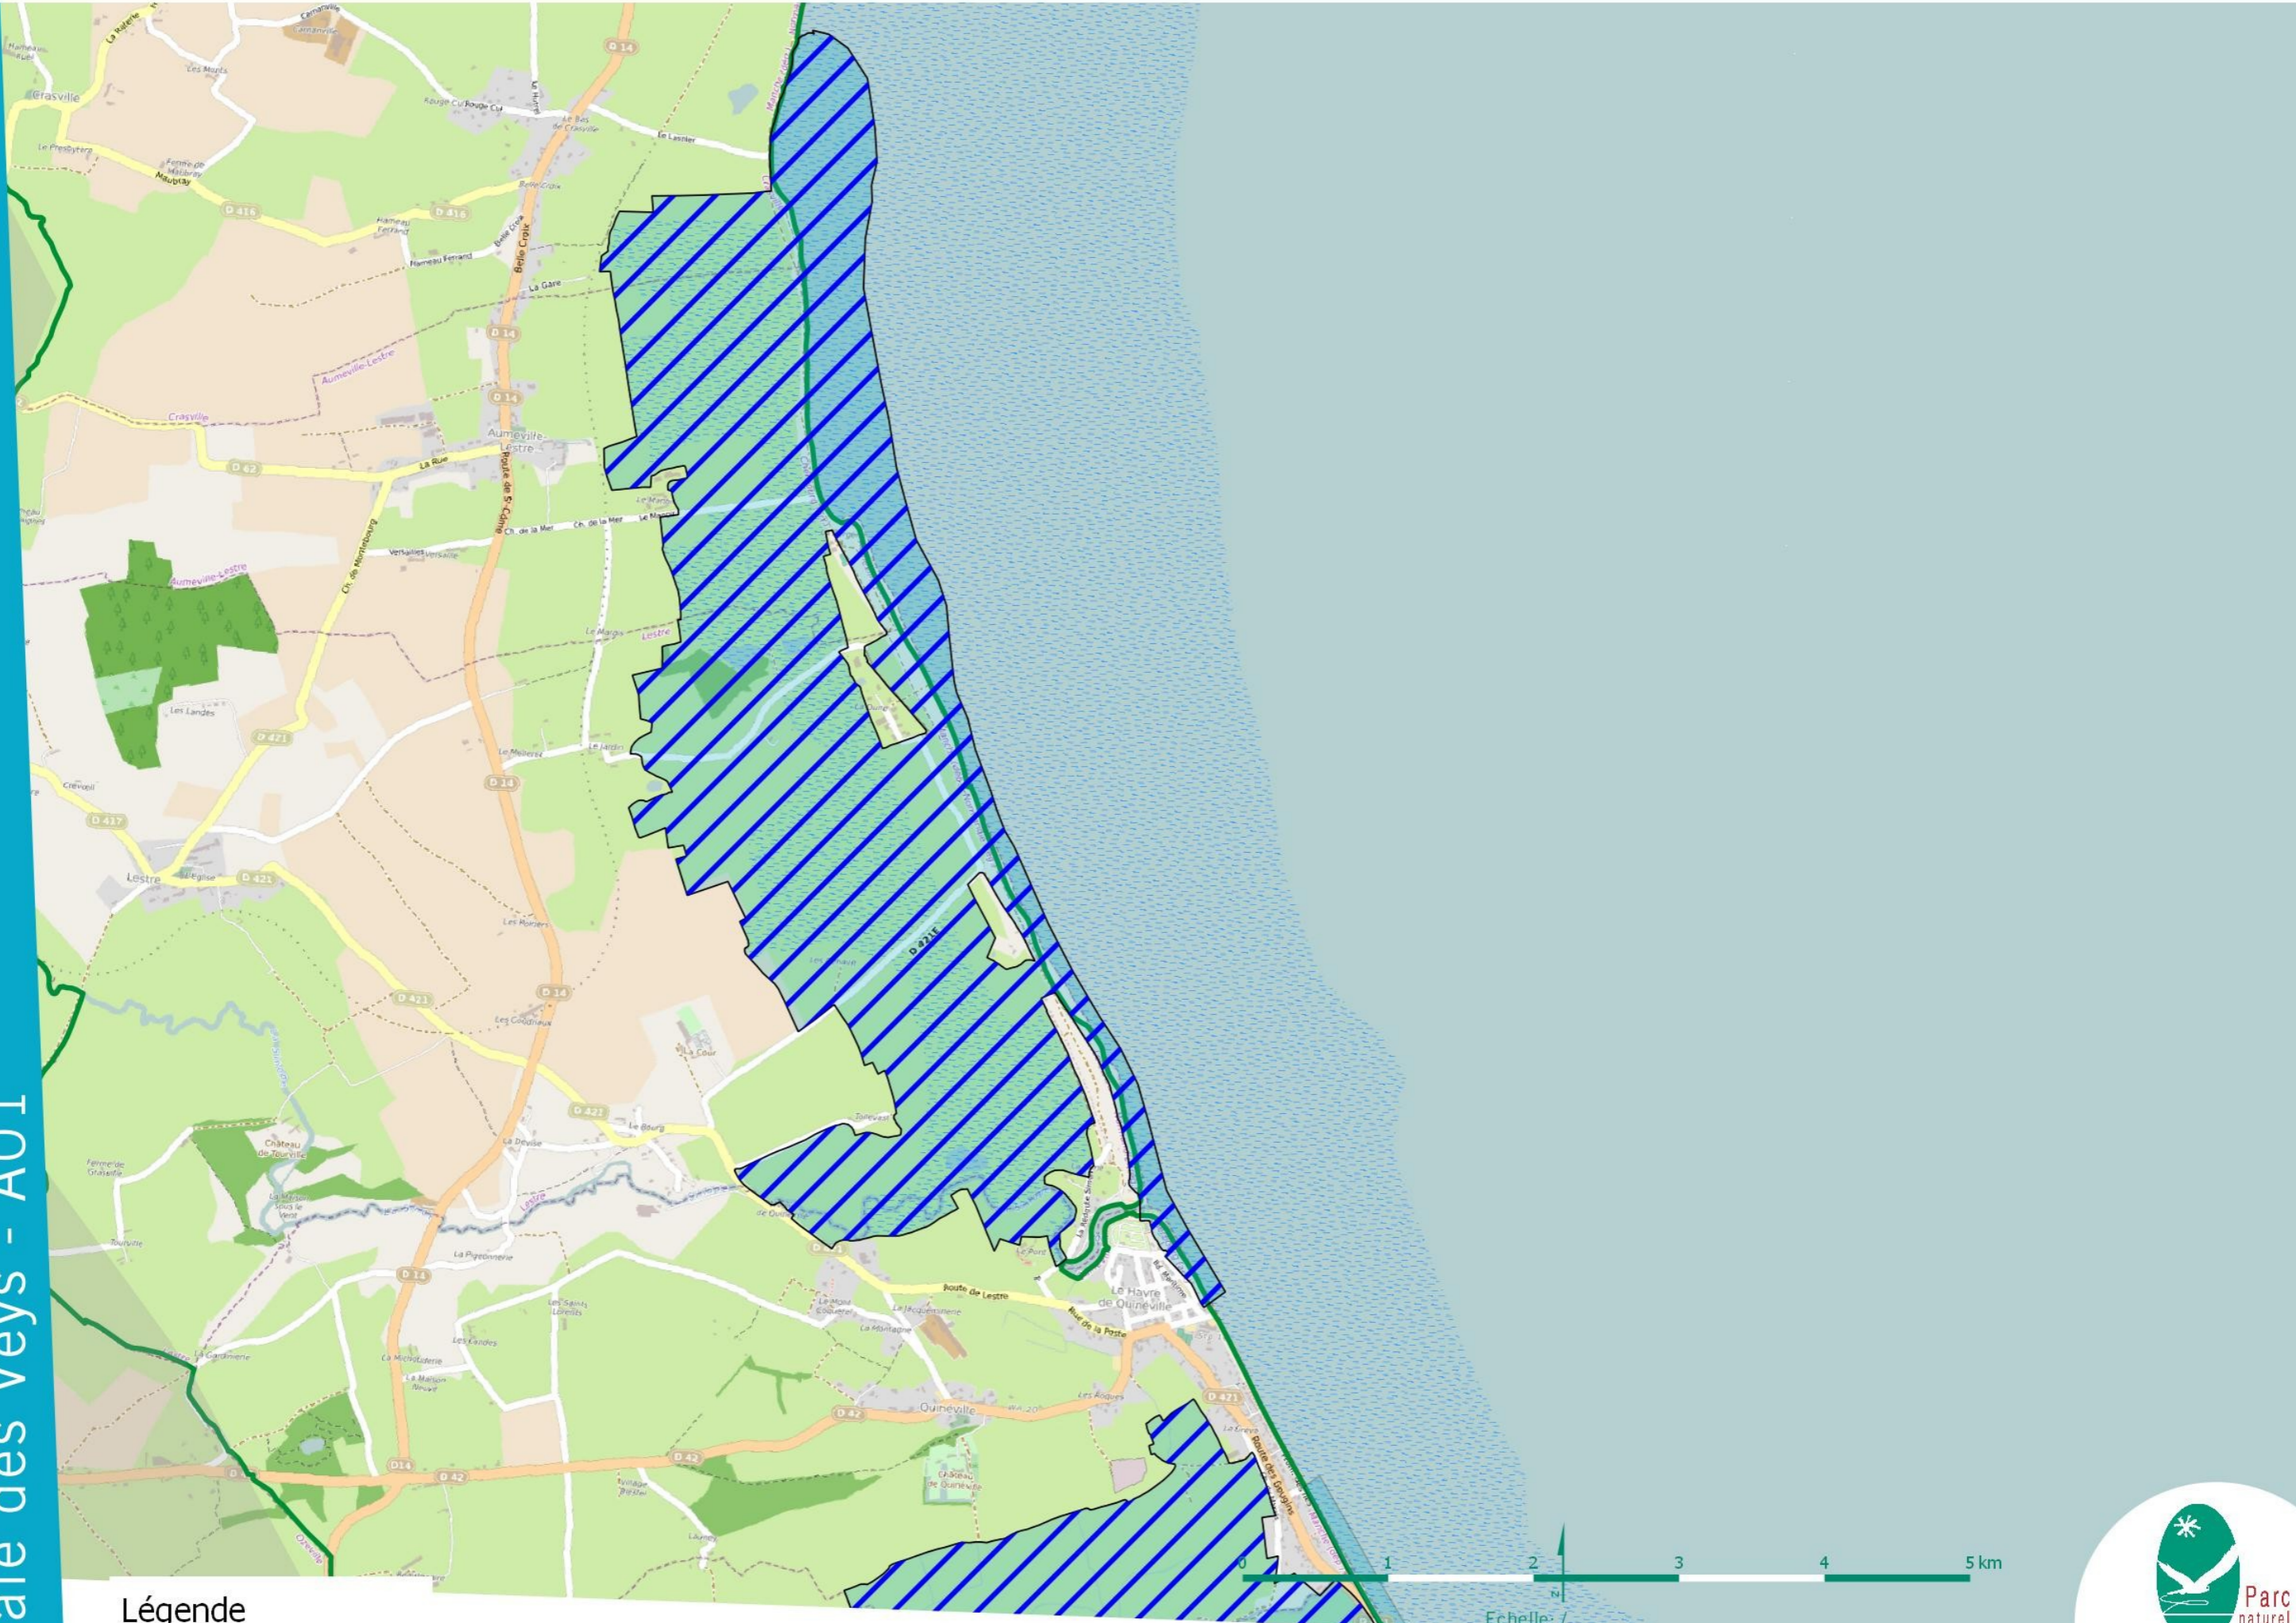

# Sites Natura 2000 - Marais du Cotentin et du Bessin - baie des Veys - A01

### Légende

-  Site Directive Habitats
-  Site Directive Oiseaux

© P n r des Marais du Cotentin et du Bessin  
Source: PnrMCB, DREAL, ©OpenStreetMap

UNE AUTRE VIE S'INVENTE ICI

# Sites Natura 2000 - Marais du Cotentin et du Bessin - baie des Veys - A02