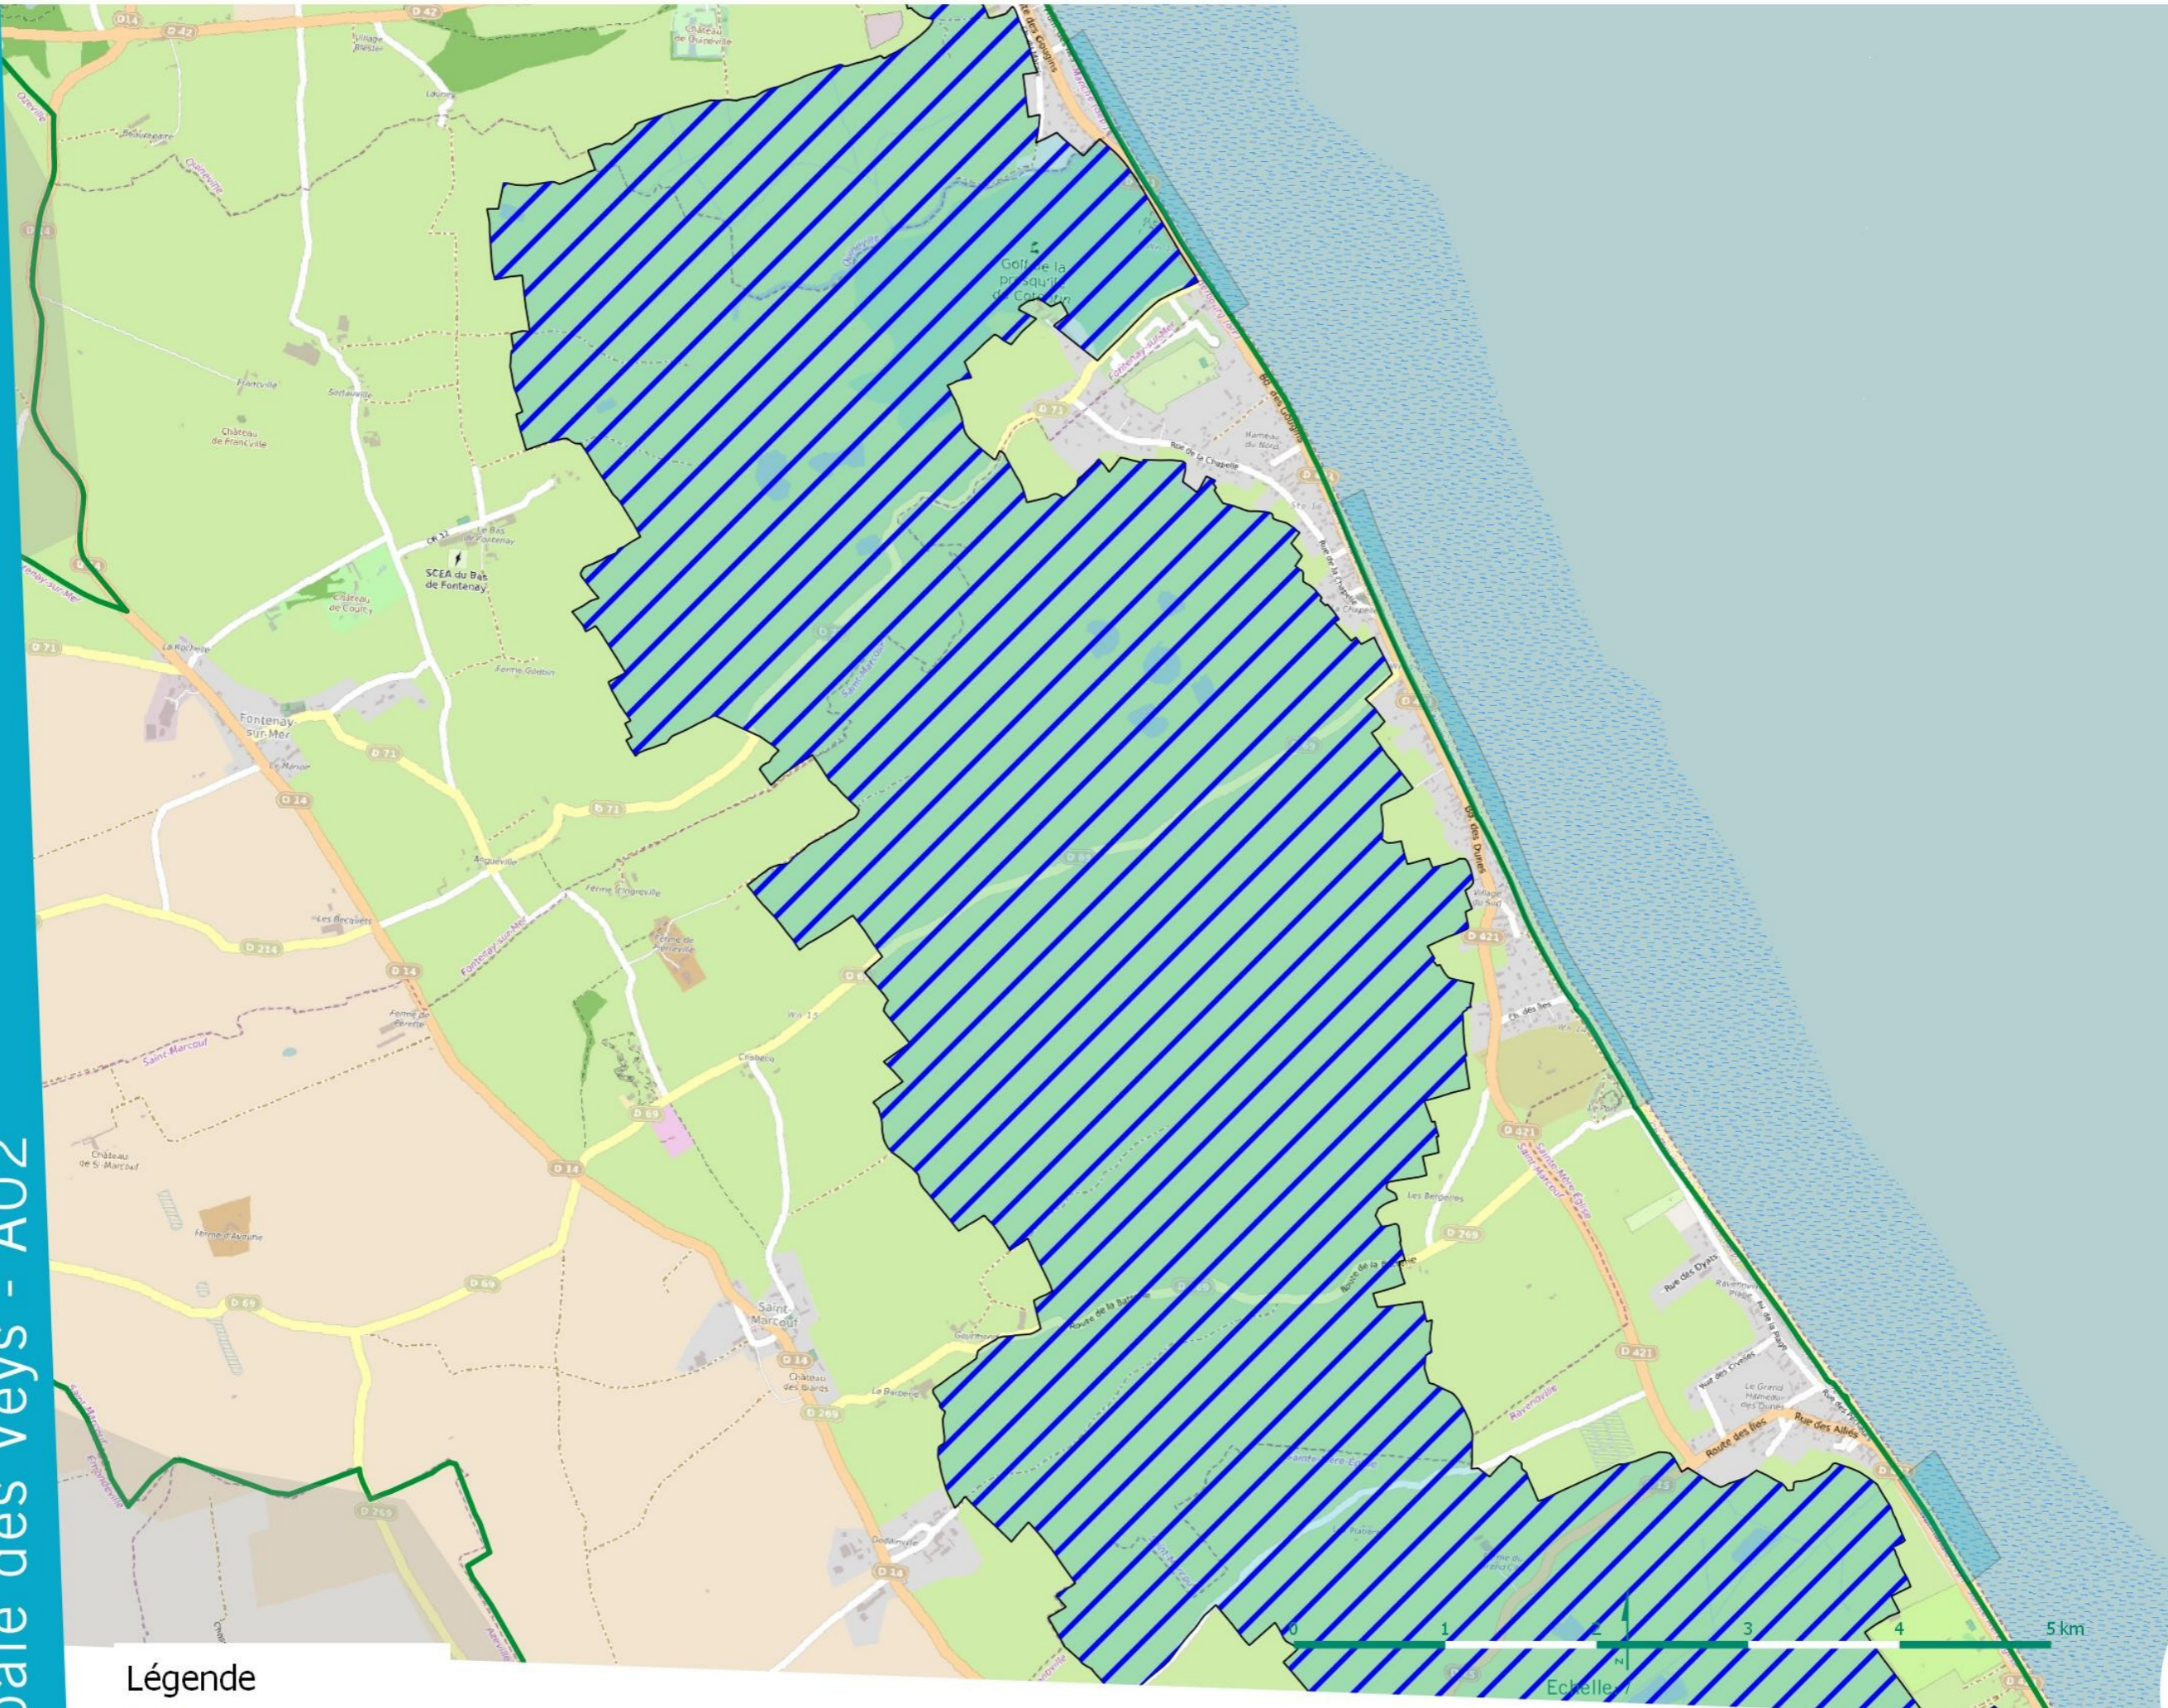

# Sites Natura 2000 - Marais du Cotentin et du Bessin - baie des Veys - A01

### Légende

-  Site Directive Habitats
-  Site Directive Oiseaux

© P n r des Marais du Cotentin et du Bessin  
Source: PnrMCB, DREAL, ©OpenStreetMap

UNE AUTRE VIE S'INVENTE ICI

# Sites Natura 2000 - Marais du Cotentin et du Bessin - baie des Veys - A02