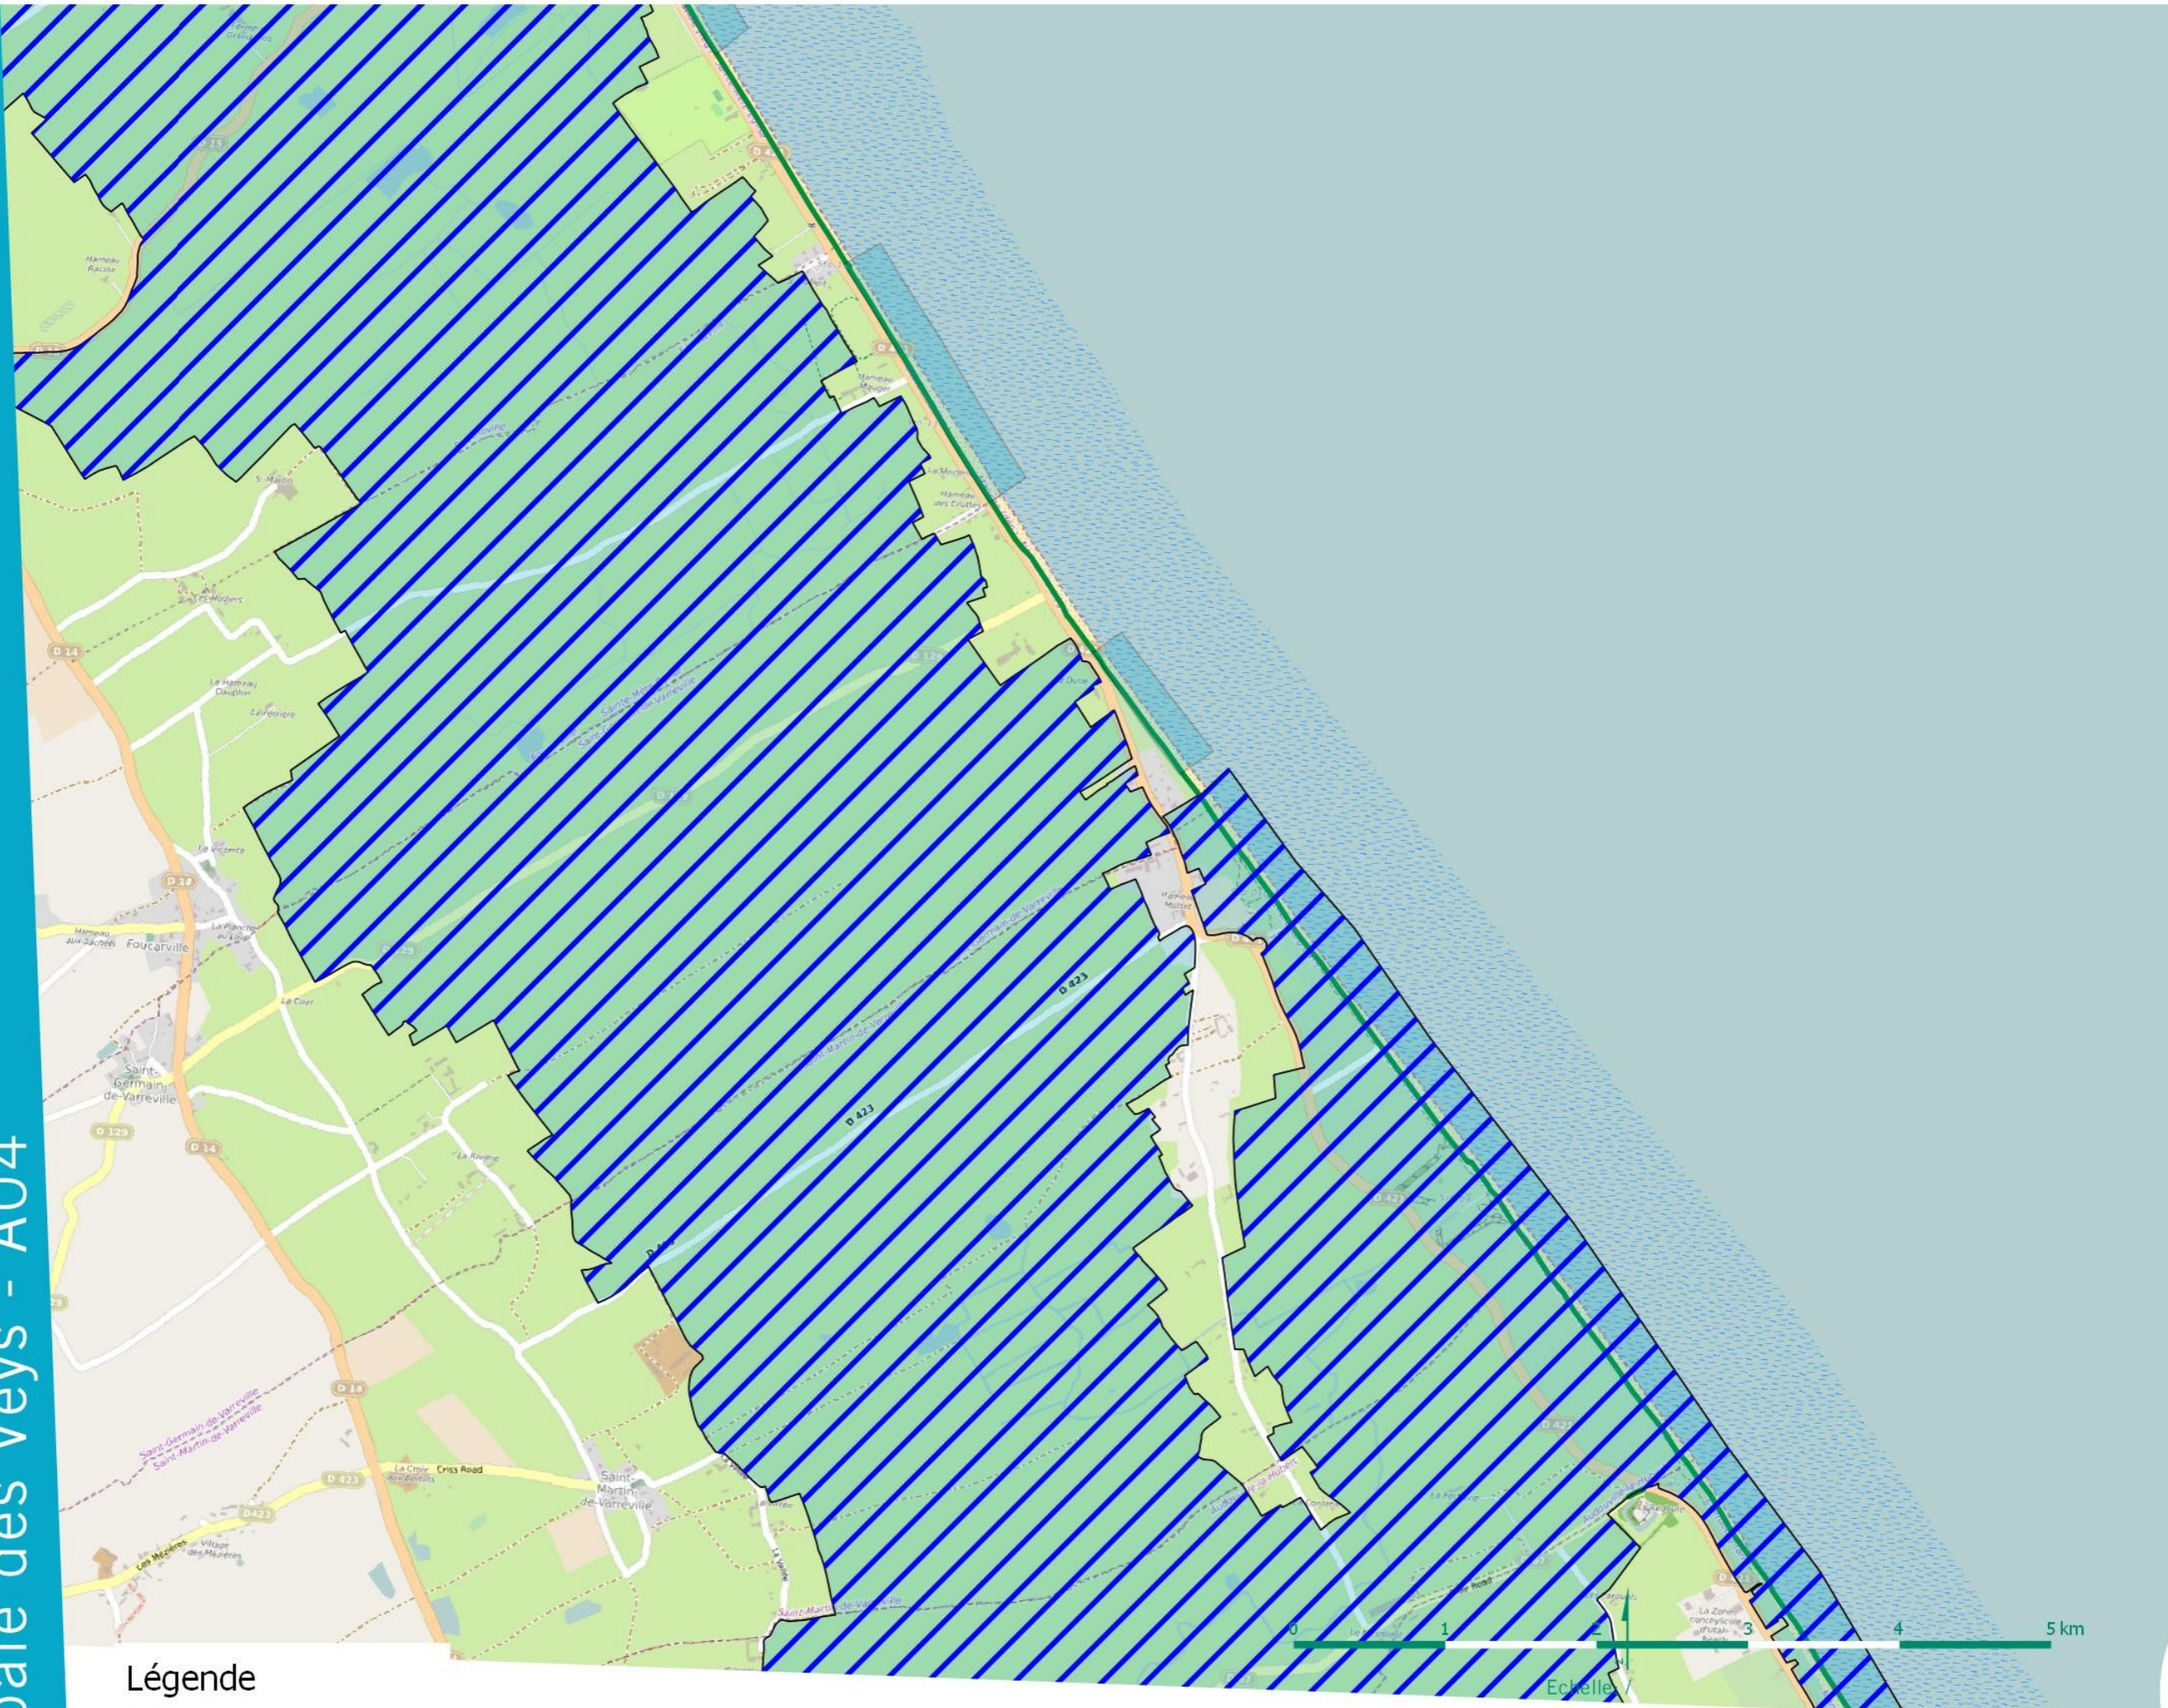

Echelle: /

UNE AUTRE VIE S'INVENTE ICI

PARC NATUREL RÉGIONAL DES MARAIS DU COTENTIN ET DU BESSIN

# Sites Natura 2000 - Marais du Cotentin et du Bessin - baie des Veys - A04