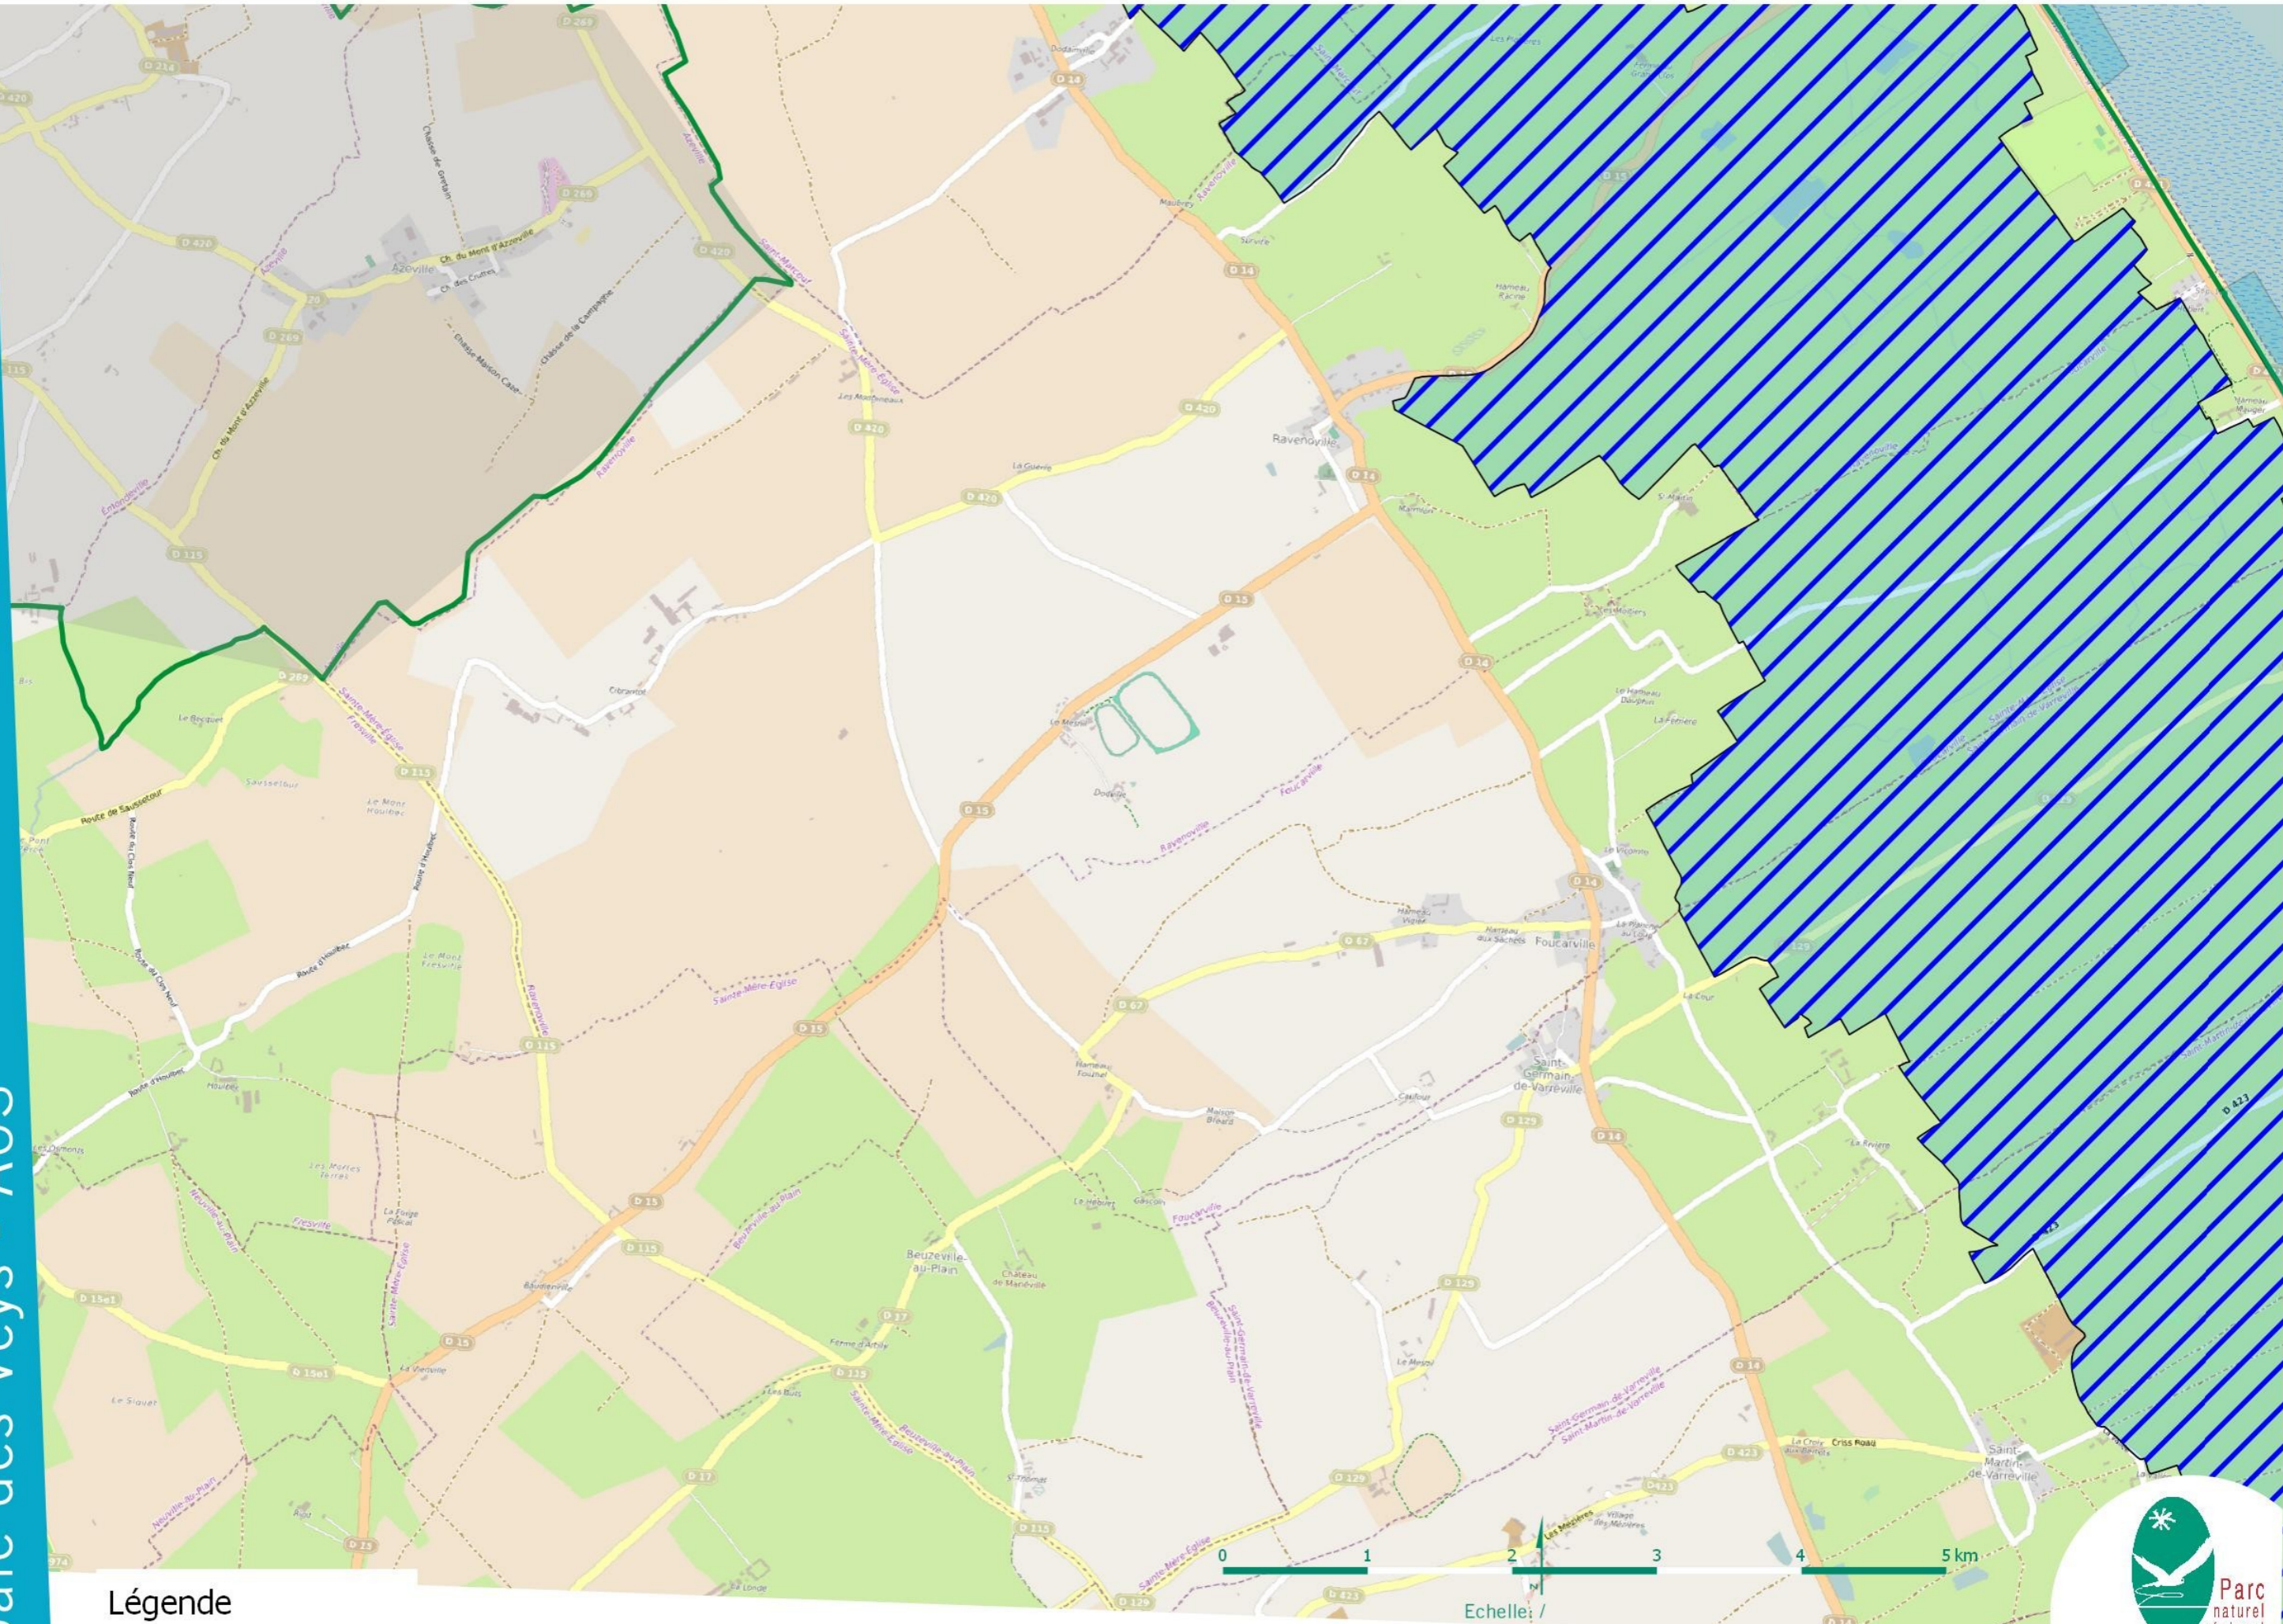

Sites Natura 2000 - Marais du Cotentin et du Bessin - baie des Veys - A03

1. **Légende**
2. Site Directive Habitats
   - Site Directive Oiseaux

© P n r des Marais du Cotentin et du Bessin
Source: PnrMCB, DREAL, ©OpenStreetMap

Echelle: /

UNE AUTRE VIE S'INVENTE ICI